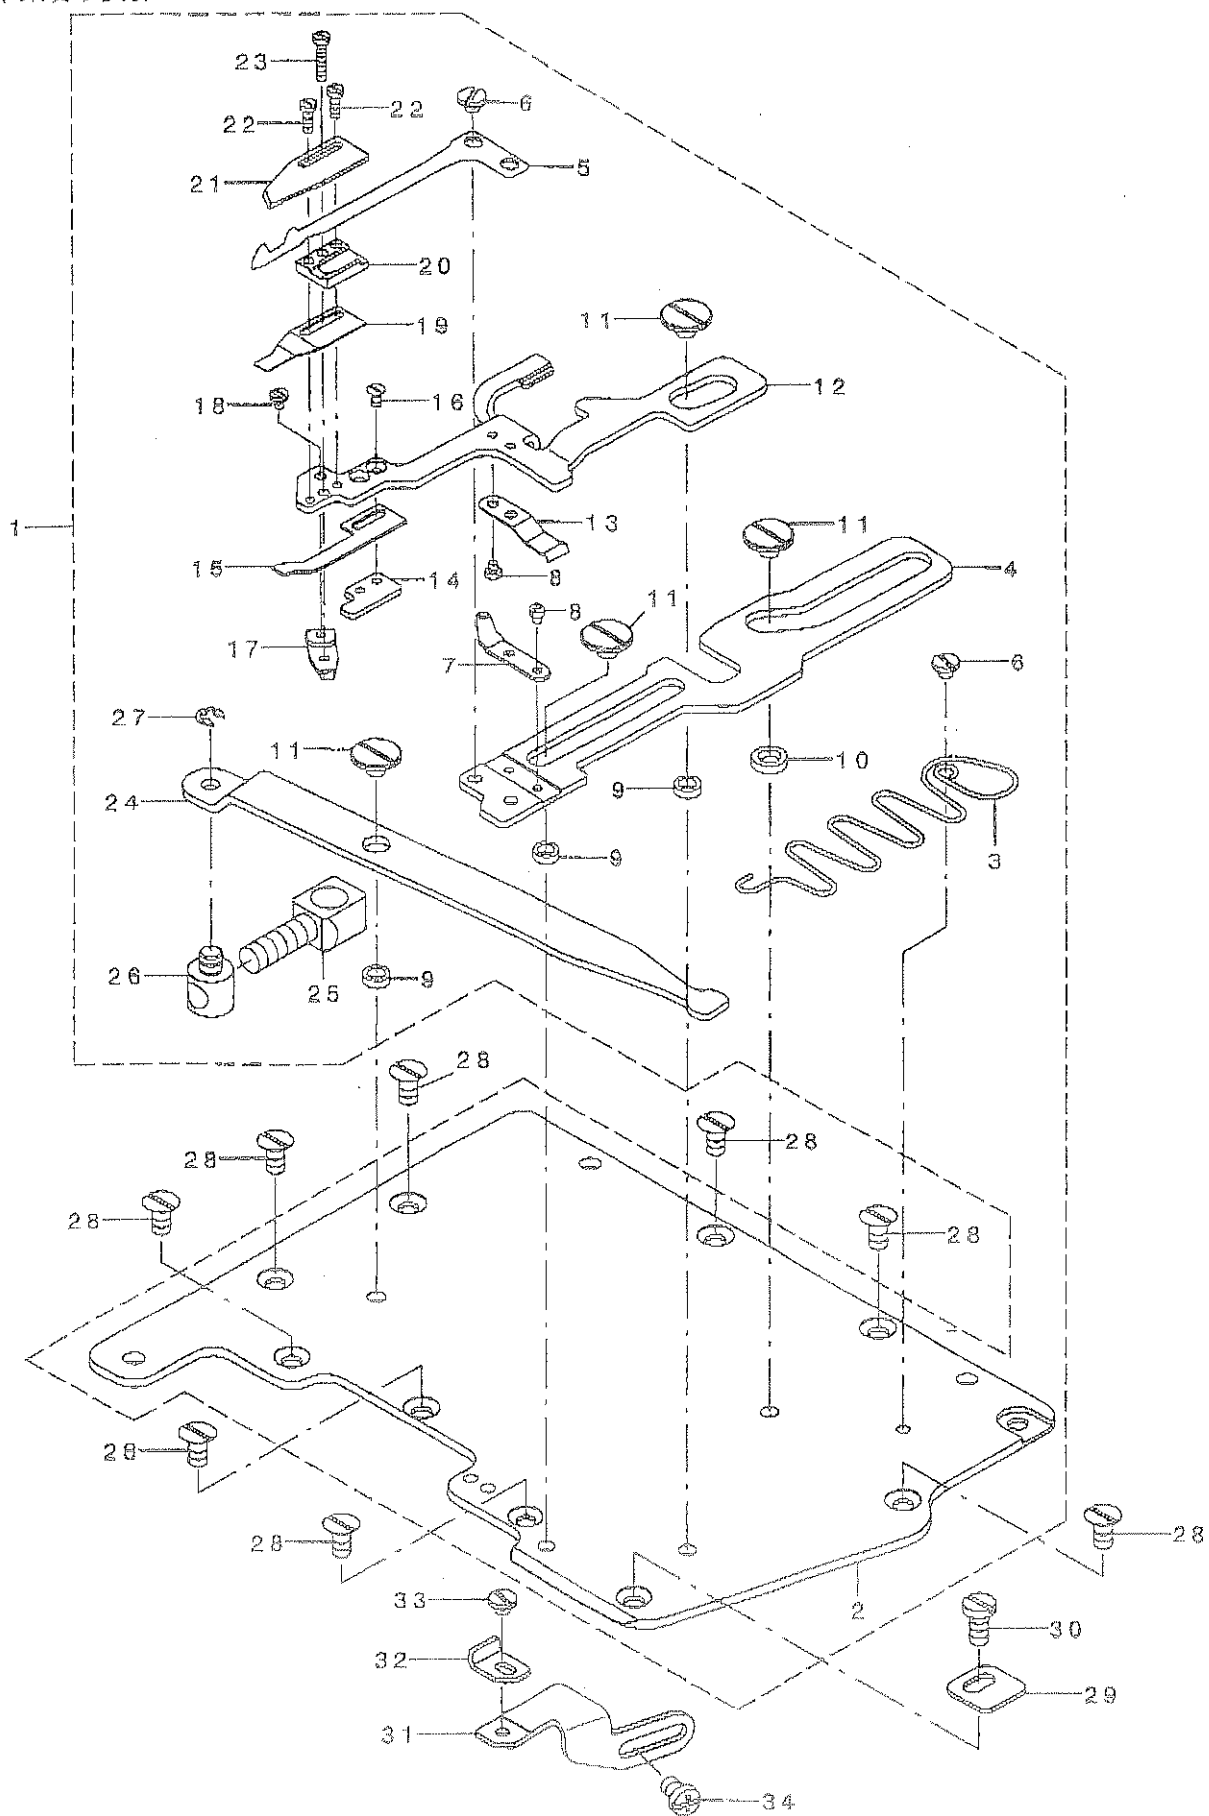

2. LOOPER THREAD TRIMMER COMPONENTS

下糸切り関係

REF. NO	NOTE	PART NO.	DESCRIPTION	品名	Qty
1		400-26174	UNDER TRIMMER ASSY	シタイトキリクミ	1
2		134-40003	BED_TOP_COVER_FOR_UT	イトキリヨウハ^{ツト} ウエカハ⁻	(1)
3		134-40409	SPRING_FOR_UT	イトキリヨウハ^ネ	(1)
4		134-40102	LOWER_KNIFE HOLDER	シタメスホルダ⁻	(1)
5		134-41308	LOWER_KNIFE	シタメス	(1)
6		SM-6030350-SN	SCREW M3 L=2.5	ヒラネジ° M3 L=2.5	(3)
7		134-40805	EYELET	ルーハ⁻ イトアンナイ	(1)
8		SM-6020250-TP	SCREW	ヒラネジ°	(4)
9		134-40904	SPACER_1	スハ⁻チ-1	(3)
10		134-41001	SPACER_2	スハ⁻チ-1	(1)
11		SM-6040460-TP	SCREW	ヒラネジ° M4 L=4.2	(4)
12		134-40201	KNIFE HOLDER GUIDE	メスホルダ⁻カ° イト°	(1)
13		134-41902	LEAF_SPRING-2	メスホルダ⁻カ° イト° ハ° ネ	(1)
14		134-41605	THREADED_PLATE	イタハ° ネットツクイタ	(1)
15		134-41803	LEAF_SPRING-1	メスアツハ° ネ	(1)
16		SM-1020450-TP	SCREW M2 L=4	サラネジ° M2 L=4	(2)
17		134-41506	TENSION_LEVER	メスアツチヨウセツレハ⁻	(1)
18		SM-6020350-SP	SCREW M2 L=2.5	ヒラネジ° M2 L=2.5	(1)
19		134-42207	LEAF_SPRING-3	シタイトクラソア^ハ ネ	(1)
20		134-41407	LOWER_KNIFE GUIDE	シタメスアンナイ	(1)
21		134-41704	UPPER_KNIFE	ウツメス	(1)
22		SM-6020600-TP	SCREW	ヒラネジ°	(2)
23		SM-6021000-TP	SCREW	ヒラネジ°	(1)
24		134-40300	LEVER	イトキリクト° ウレハ⁻	(1)
25		400-25990	LINK_DRIVING	イトキリクト° ウリソク	(1)
26		400-25989	BOLT_CARRIER	クト° ウリソクマデソク° ク	(1)
27		RE-0250000-KO	E-RING 2.5	Eカ° タトメワ 2.5	(1)
28		SM-1040860-SP	SCREW	サラコネジ° M4 L=8	8
29		134-40508	STOP_PLATE	イトキリストッハ⁻	1
30		SM-6040870-SP	SCREW	ヒラコネジ° M4 L=8	1
31		134-40607	GUIDE_BASE	カ° イト° ハ° -ス	1
32		134-40706	GUIDE	イトキリカ° イト°	1
33		SM-6030350-SN	SCREW M3 L=2.5	ヒラネジ° M3 L=2.5	1
34		SM-4040655-SN	SCREW M4X0.7 L=6	ナハ° コネジ° M4 L=6	2