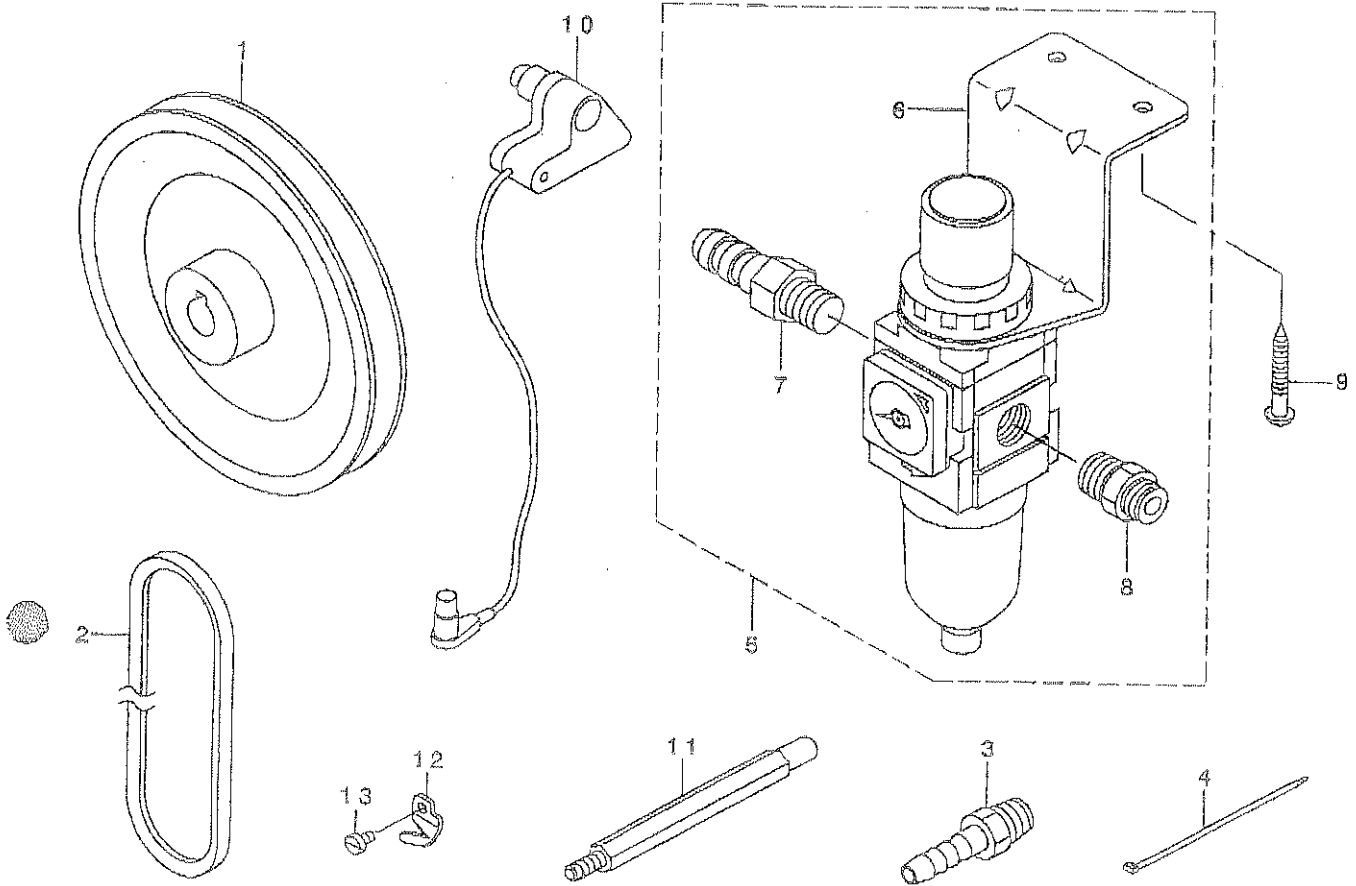

4. NEEDLE THREAD WIPER COMPONENTS

針糸ワイパー関係

REF. NO	NOTE	PART NO.	DESCRIPTION	キ ャ ッ プ	Qty
1		400-31642	NEEDLE_THREAD_WIPER_ASSY	ハリトワイパー組	1
2		400-31388	SOLENOID_BRACKET	ソレノイドダ	(1)
3		400-31390	WIPER_BAR_GUIDE	ワイパーガイド	(1)
4		400-31391	SOLENOID_LEVER	ソレノイドレバ	(1)
5		400-31392	SOLENOID_LEVER_PIN	ソレノイドレバピン	(1)
6		400-31394	WIPER_BAR_ASSY	ワイパー組	(1)
7		400-31396	WIPER HOLDER	ワイパーホルダ	(1)
8		400-31397	WIPER	ワイパー	(1)
9		400-31399	THD_CLAMP_SPRING	ハリトクランプ	(1)
10		400-31402	SAFETY COVER	アテンションカバー	(1)
11		400-32661	ROTARY SOLENOID_ASSY	ロータリーソレノイド組	(1)
12		CM-3002000-01	ATTENTION SEAL	エビカチチュウイソール(16)	(1)
13		NM-6030001-SN	NUT	ワザカクナツト	(2)
14		RE-0300000-KO	E-RING 3	エカクオメワ 3	(1)
15		SM-4030455-SP	SCREW	サハコネツ M3 L=4	(2)
16		SM-6020250-TP	SCREW	ヒラネツ	(1)
17		SM-6030500-SN	SCREW M3 L=5	ヒラネツ M3 L=5	(1)
18		SM-6040450-TP	SCREW M4 L=4	ヒラネツ M4 L=4	(1)
19		SM-9040800-SP	SCREW	ワザカクナツト	(1)
20		WS-0310002-KN	SPRING WASHER M3	ハネツカネ 3.1X5.9X0.7	(2)
21		SM-6040800-SP	SCREW	ヒラネツ	2
22		WP-0460826-SC	WASHER 4.5X10X0.8	ヒラネツカネ 4.5X10X0.8	2

5. ACCESSORIE PART COMPONENTS

付属品関係

REF. NO	NOTE	PART NO.	DESCRIPTION	品名	Qty
1		MTS-P0115000-A	MOTOR PULLEY	モータプーリ	1
2		MTJ-VM004000	V-BELT, 40 INCH	Vベルト 40インチ	1
3		PJ-0325260-01	HOSE NIPPLE	ホースニツブ	1
4		EA-9500B01-00	CABLE BAND	ソクセンバンド	3
5		400-18052	FILTER REGULATOR ASSY	レギュレータ	1
6		PF-0552070-C0	FILTER REGULATOR	フィルタレギュレータ	(1)
7		F1021-003-000	HOSE JOINT	ホースジョイント	(1)
8		PJ-3010652-01	HALF UNION 6XPT1/4	ハーフユニオン	(1)
9		SK-3451600-SC	WOOD SCREW D=4.5 L=16	丸木ネジ D=4.5 L=16	2
10		400-26921	SYNCHRONIZER	シンクロナイザ	1
11		400-23351	SYNCHRONIZER STUD ASSY	シンクロナイザスタッド	1
12		133-16302	THREAD TRIMMER	スレッドトリマー	1
13		SM-6030500-SN	SCREW M3 L=5	ビス M3 L=5	1