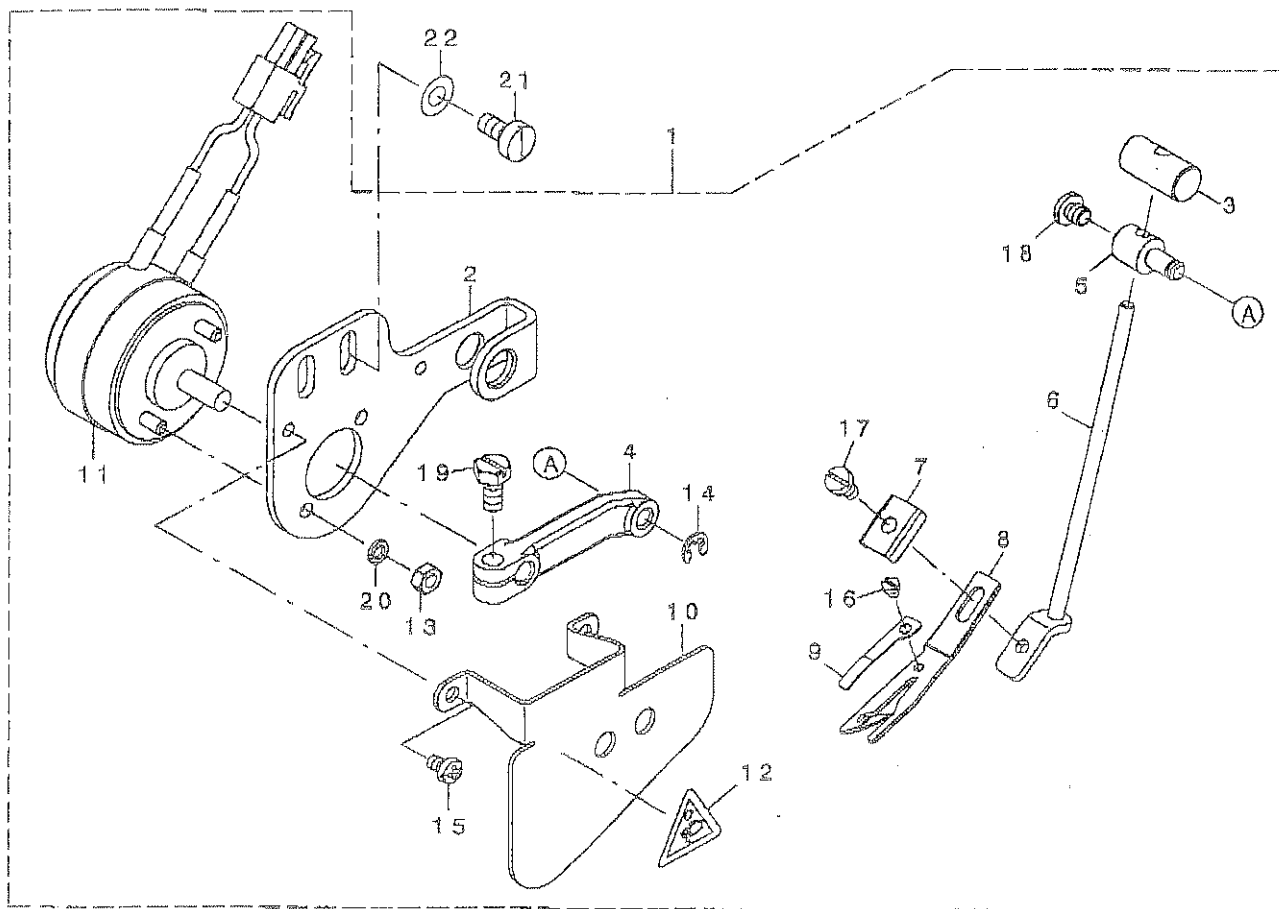

4. NEEDLE THREAD WIPER COMPONENTS

針糸ワイパー関係

REF. NO	NOTE	PART NO.	DESCRIPTION	キ ャ ッ プ	Qty
1		400-31642	NEEDLE_THREAD_WIPER_ASSY	ハリトワイパー組	1
2		400-31388	SOLENOID_BRACKET	ソレノイドダ	(1)
3		400-31390	WIPER_BAR_GUIDE	ワイパーガイド	(1)
4		400-31391	SOLENOID_LEVER	ソレノイドレバ	(1)
5		400-31392	SOLENOID_LEVER_PIN	ソレノイドレバピン	(1)
6		400-31394	WIPER_BAR_ASSY	ワイパー組	(1)
7		400-31396	WIPER HOLDER	ワイパーホルダ	(1)
8		400-31397	WIPER	ワイパー	(1)
9		400-31399	THD_CLAMP_SPRING	ハリトクランプ	(1)
10		400-31402	SAFETY COVER	アテンションカバー	(1)
11		400-32661	ROTARY SOLENOID_ASSY	ロータリーソレノイド組	(1)
12		CM-3002000-01	ATTENTION SEAL	エビカチチュウイソール(16)	(1)
13		NM-6030001-SN	NUT	ワザカクナツト	(2)
14		RE-0300000-KO	E-RING 3	エカクオメワ 3	(1)
15		SM-4030455-SP	SCREW	サハコネツ M3 L=4	(2)
16		SM-6020250-TP	SCREW	ヒラネツ	(1)
17		SM-6030500-SN	SCREW M3 L=5	ヒラネツ M3 L=5	(1)
18		SM-6040450-TP	SCREW M4 L=4	ヒラネツ M4 L=4	(1)
19		SM-9040800-SP	SCREW	ワザカクナツト	(1)
20		WS-0310002-KN	SPRING WASHER M3	ハネツカネ 3.1X5.9X0.7	(2)
21		SM-6040800-SP	SCREW	ヒラネツ	2
22		WP-0460826-SC	WASHER 4.5X10X0.8	ヒラネツカネ 4.5X10X0.8	2

5. ACCESSORIE PART COMPONENTS

付属品関係

REF. NO	NOTE	PART NO.	DESCRIPTION	品名	Qty
1		MTS-P0115000-A	MOTOR PULLEY	モータプーリ	1
2		MTJ-VM004000	V-BELT, 40 INCH	Vベルト 40インチ	1
3		PJ-0325260-01	HOSE NIPPLE	ホースニツブ	1
4		EA-9500B01-00	CABLE BAND	ソクセンバンド	3
5		400-18052	FILTER REGULATOR ASSY	レギュレータ	1
6		PF-0552070-C0	FILTER REGULATOR	フィルタレギュレータ	(1)
7		F1021-003-000	HOSE JOINT	ホースジョイント	(1)
8		PJ-3010652-01	HALF UNION 6XPT1/4	ハーフユニオン	(1)
9		SK-3451600-SC	WOOD SCREW D=4.5 L=16	丸木ネジ D=4.5 L=16	2
10		400-26921	SYNCHRONIZER	シンクロナイザ	1
11		400-23351	SYNCHRONIZER STUD ASSY	シンクロナイザスタッド	1
12		133-16302	THREAD TRIMMER	スレッドトリマー	1
13		SM-6030500-SN	SCREW M3 L=5	ビス M3 L=5	1