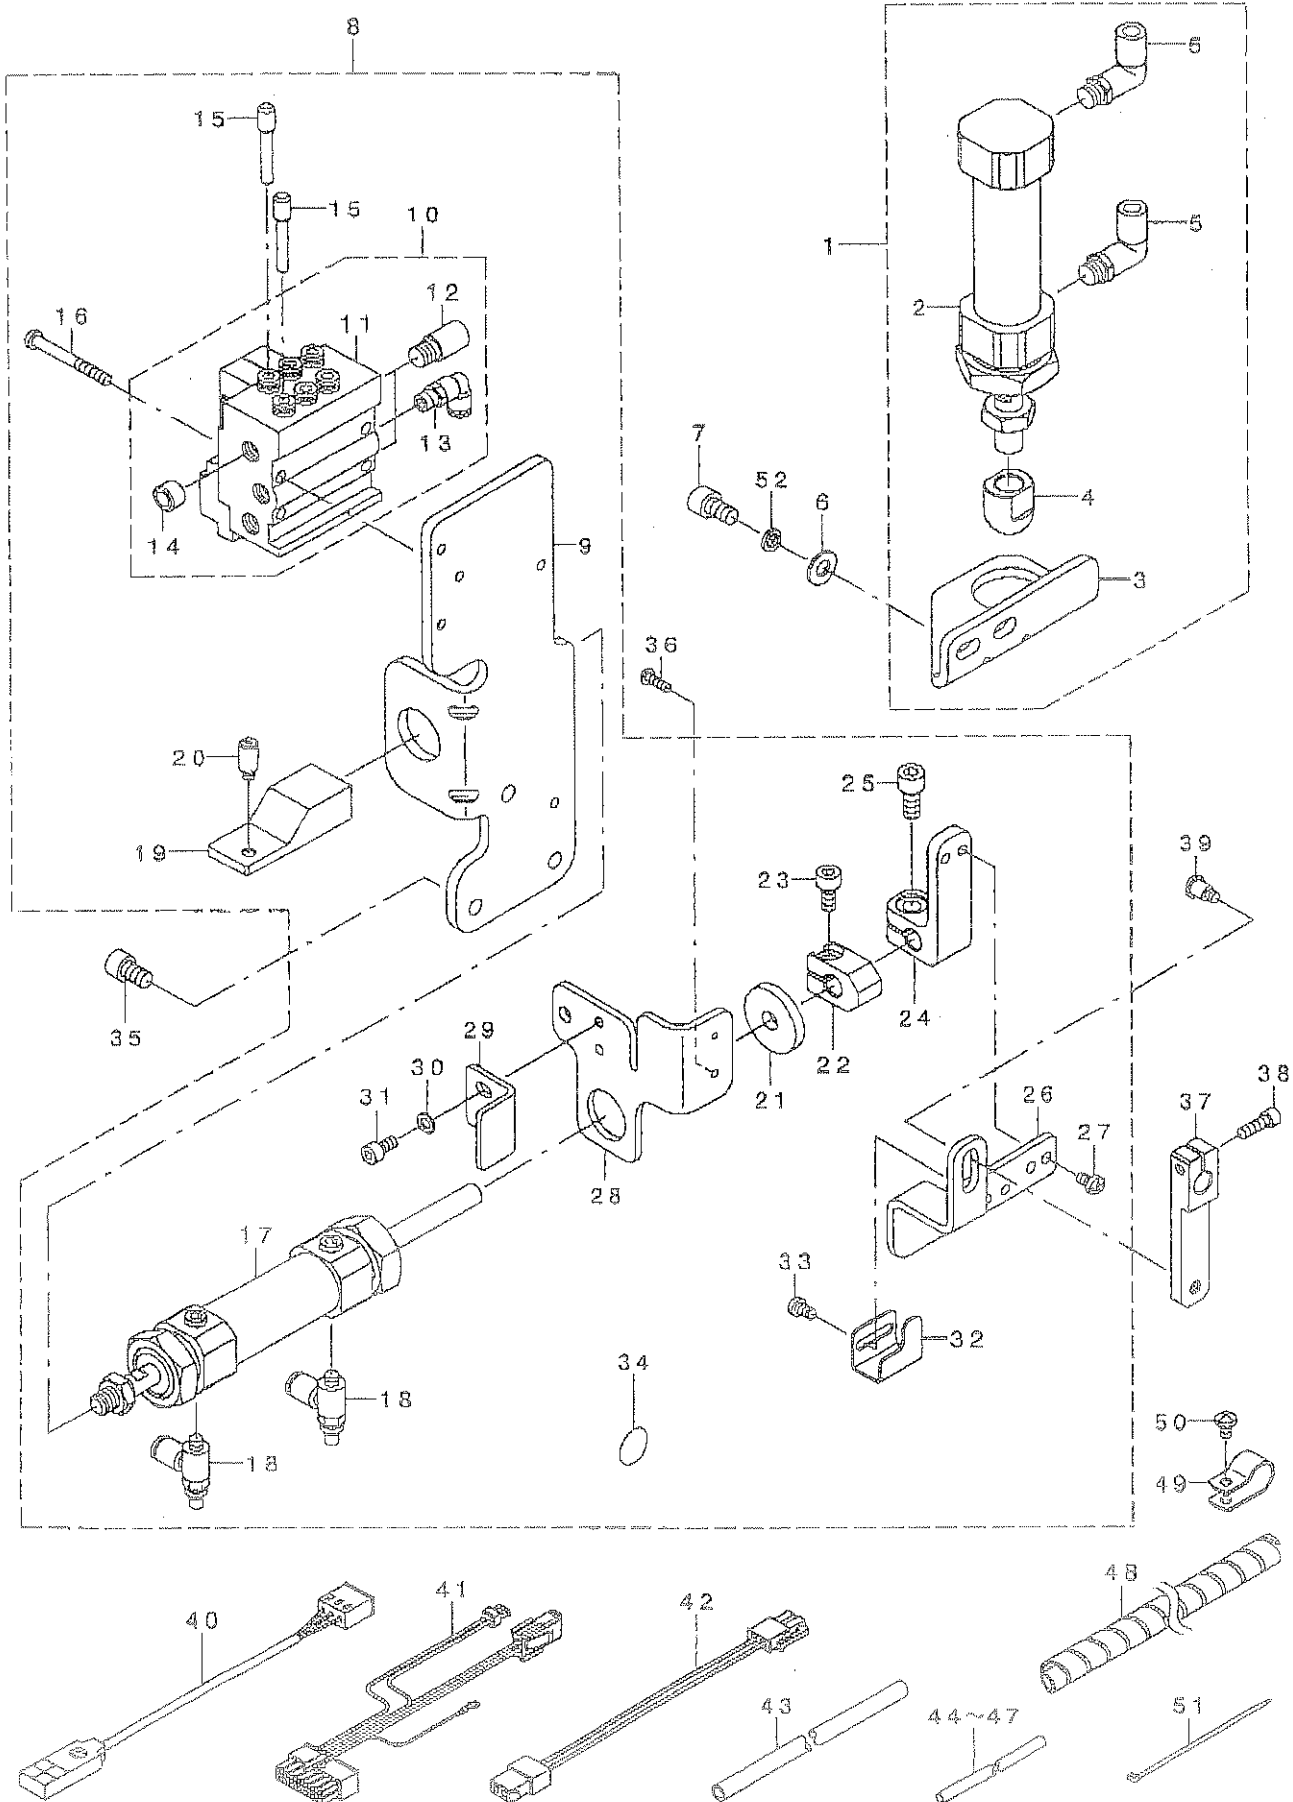

3. PNEUMATIC DRIVE & PRESSER FEED LIFTER COMPONENTS

糸切り駆動装置・押え上げ関係

REF. NO	NOTE	PART NO.	DESCRIPTION	品名	Qty
1		400-18079	PNEUMATIC P_F_LIFTER_ASSY	オチエアゲ シリンダークミ	1
2		PA-2503004-A0	AIR CYLINDER	エアシリンダ	(1)
3		134-55001	AIR_CYLINDER_BRACKET	オチエアゲ エアシリンダ -フ ラケット	(1)
4		134-55100	AIR_CYLINDER_CAP	エアシリンダ -キャップ	(1)
5		PJ-3040451-02	ELBOW UNION, C	エルボ コネクション C	(2)
6		WP-0621016-SD	WASHER 6.2X13X1	ヒラサカネ 6.2X13X1	2
7		SM-6061400-SP	SCREW M6 L=14	ヒラコネツ M6 L=14	2
8		400-18365	PNEUMATIC_DRIVE_ASSY	シタイトキリクトウウクミ	1
9		134-42504	AIR_CYLINDER_BRACKET	シタイトクトウウエアシリンダ -フ ラケット	(1)
10		400-18080	MANIFOLD_VALVE_ASSY	マニホールドハルアクミ	(1)
11		PV-0351590-A0	MANIFOLD VALVE	マニホールドツキテツツハシ	(1)
12		PX-0551040-00	SILENCER (PT1/8)	サイレンサ	(2)
13		PJ-3040651-01	ELBOW UNION 6XPT1/8	エルボ コネクション 6XPT1/8	(1)
14		PJ-0251000-02	PLUG R1/8	プラグ R1/8	(3)
15		PX-5000140-00	PLUG	メグサセン	(2)
16		SM-4043555-SP	SCREW	ナハネツ M4 L=35	(2)
17		PA-2001802-A0	AIR CYLINDER	エアシリンダ	(1)
18		PC-0105080-00	SPEED CONTROLLER	スピートコントローラ	(2)
19		134-42603	PLUNGER	プランジャ	(1)
20		134-42702	PIN	シタイトキリケツコウピン	(1)
21		134-43601	WASHER	イトキリクトウウツツキ	(1)
22		134-42900	COLLAR	シタイトキリカラ	(1)
23		SM-6051002-TP	SCREW M5X0.8 L=10	ロツカクアナホルト M5X0.8 L=10	(1)
24		134-43007	PLATE HOLDER	プレートホルダ	(1)
25		SM-6061202-TP	SCREW M6 L=12	ロツカクアナホルト M6 L=12	(1)
26		134-43106	TENS_RELEASE_PLATE	イトユルメイタ	(1)
27		SM-4040655-SP	SCREW M4 L=6	ナハコネツ M4 L=6	(2)
28		134-42801	SENSOR HOLDER	センサホルダ	(1)
29		134-43700	SUPPORT_PLATE_UT	イトキリヨウホツヨイタ	(1)
30		WP-0430800-SC	WASHER M4	ヒラサカネ コネクタ M4	(2)
31		SM-6040802-TP	SCREW M4X0.7 L=8	ロツカクアナホルト	(2)
32		134-43205	SWITCH_PLATE	スイッチプレート	(1)
33		SM-4040655-SP	SCREW M4 L=6	ナハコネツ M4 L=6	(2)
34		229-01805	GROUND MARK	グラウンドマーク	(1)
35		SM-6061002-TP	SCREW M6 L=10	ロツカクアナホルト M6 L=10	3
36		SM-4031001-SN	SCREW	ナハコネツ M3X0.5 L=10	1
37		134-43304	TENSION_RELEASE_LEVER	イトユルメラハ	1
38		SM-6041202-TP	SCREW M4X0.7 L=12	ロツカクアナホルト	1
39		SD-0700706-TP	SHOULDER SCREW	ダンネツ D=7 H=7	1
40		400-21746	UNDER_TRIMMER_SENSOR_CABLE_ASM	イトキリセンサケーブルクミ	1
41		400-34194	UT23_UT_CABLE_ASSY	UT23シタイトキリケーブルクミ	1
42		400-27213	LIFT_UP_CABLE_B_ASM	オチエアゲケーブルクミ	1
43		BT-0600401-EE	TUBE	チューブ	2
44		BT-0400251-EE	URETHANE HOSE, BLACK	ウレタンホース クロ	0.34
45		BT-0400251-EB	URETHANE HOSE, BLACK	ウレタンホース クロ	0.32
46		BT-0400251-EE	URETHANE HOSE, BLACK	ウレタンホース クロ	0.22
47		BT-0400251-EB	URETHANE HOSE, BLACK	ウレタンホース クロ	0.3
48		HX-0031400-0A	SPIRAL TUBE	スパイラルチューブ	0.6
49		HX-0015000-0D	CABLE CLIP	ケーブルクリップ	2
50		SM-4040655-SP	SCREW M4 L=6	ナハコネツ M4 L=6	2
51		EA-9500B01-00	CABLE BAND	ソクセンバンド	3
52		WS-0610002-KP	SPRING WASHER	ハネサカネ	2