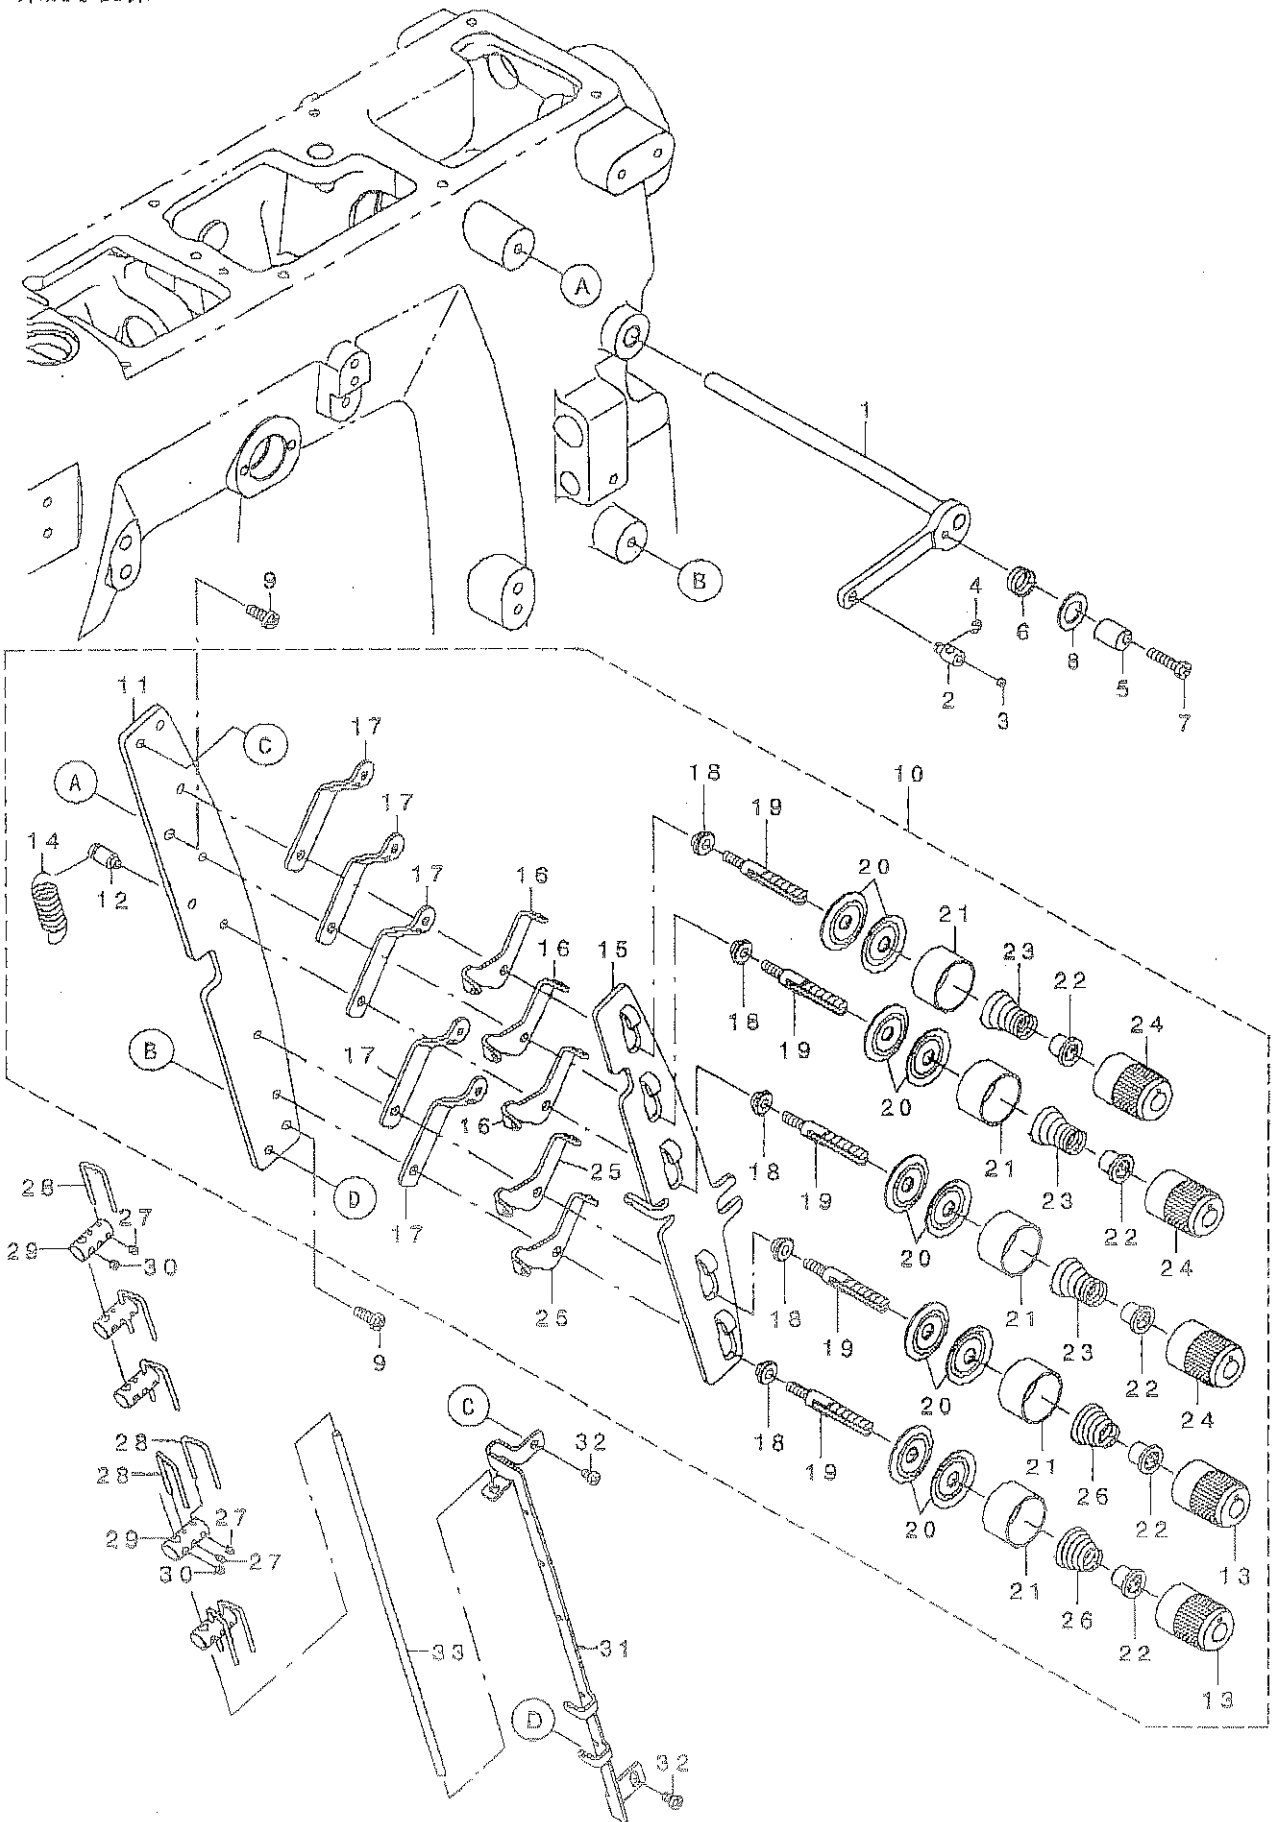

JUKI®

Pneumatic Bottom Thread Trimmer
with Needle Thread Wiper

針糸ワイパー付エア式下糸切り装置

UT23

PARTS LIST

CONTENTS

目 次

1. THREAD TENSION COMPONENTS	1
糸調子関係	
2. LOOPER THREAD TRIMMER COMPONENTS	3
下糸切り関係	
3. PNEUMATIC DRIVE & PRESSER FEED LIFTER COMPONENTS	5
糸切り駆動装置・押え上げ関係	
4. NEEDLE THREAD WIPER COMPONENTS	7
針糸ワイパー関係	
5. ACCESSORIE PART COMPONENTS	8
付属品関係	
NUMERICAL INDEX OF PARTS	9
索引	

MF-7800シリーズ (NO. 1380 品番13450200)

1. THREAD TENSION COMPONENTS

糸調子関係

REF. NO	NOTE	PART NO.	DESCRIPTION	トヨメイ	Qty
1		134-56553	PULL_OFF_LEVER_ASSY	イトユルメハークミ	1
2		134-56405	THD_PULL_OFF_BAR HOLDER	イトユルメハウカイト	1
3		SM-8040360-TP	SCREW	トメネツ M4 L=3	1
4		RE-0300000-K0	E-RING 3	エカタメワ 3	1
5		133-41409	TENS RELEASE ADJ ECC	テンションリリースADJ_ECC	1
6		133-41508	SPRING	スプリング	1
7		SM-4041655-SP	SCREW M4 L=16	ナハネツ	1
8		WP-0961046-SC	WASHER	ワッシャー	1
9		SM-4041055-SP	SCREW	ナハネツ M4 L=10	2
10		133-40252	THREAD TENSION ASSY	スレッドテンションASSY	1
11		133-40203	TENSION POST SUPPORT	テンションポストサポート	(1)
12		133-40302	SHOULDER SCREW	ショルダーネツクリュー	(1)
13		133-41706	KNOB	ノブ	(2)
14		B2008-372-000	THREAD TENSION SPRING	イトチヨウチチヨウセツカンヒツハリハネ	(1)
15		133-40401	TENSION DISC SEPARATOR	テンションディスクイスクセパレータ	(1)
16		133-41607	TENSION_DISC_EYELET_2	テンションディスクイスクアイレット2	(3)
17		133-40609	THREAD LEAD IN GUIDE	スレッドリードインガイド	(5)
18		133-40708	SPACER	スペーサー	(5)
19		133-40807	TENSION POST	テンションポスト	(5)
20		229-28907	THREAD TENSION DISK	イトチヨウチチラ	(10)
21		131-37609	THREAD TENSION DISK PRESSER	イトチヨウチチラオサエ	(5)
22		131-37906	SPRING BUSHING	ハネツツユ	(5)
23		131-40504	TENNSION SPRING	イトチヨウチチハネミトリ	(3)
24		133-40906	KNOB GREEN	ノブミトリ	(3)
25		133-40500	TENSION DISC EYELET	テンションディスクイスクアイレット	(2)
26		B3121-804-000	TENSION SPRING	イトチヨウチチハネ	(2)
27		SM-8030412-TP	SCREW	トメネツ M3 L=4	7
28		134-56603	THD_PULL_OFF_HOOK	イトユルメフック	7
29		134-56207	THD_P_O_HOOK_GUIDE	イトユルメフックガイド	5
30		SM-8040360-TP	SCREW	トメネツ M4 L=3	5
31		134-56009	THREAD GUIDE	イトアンナイ	1
32		SM-4040655-SP	SCREW M4 L=6	ナハネツ M4 L=6	2
33		134-56108	PULL_OFF_BAR	イトユルメハウ	1