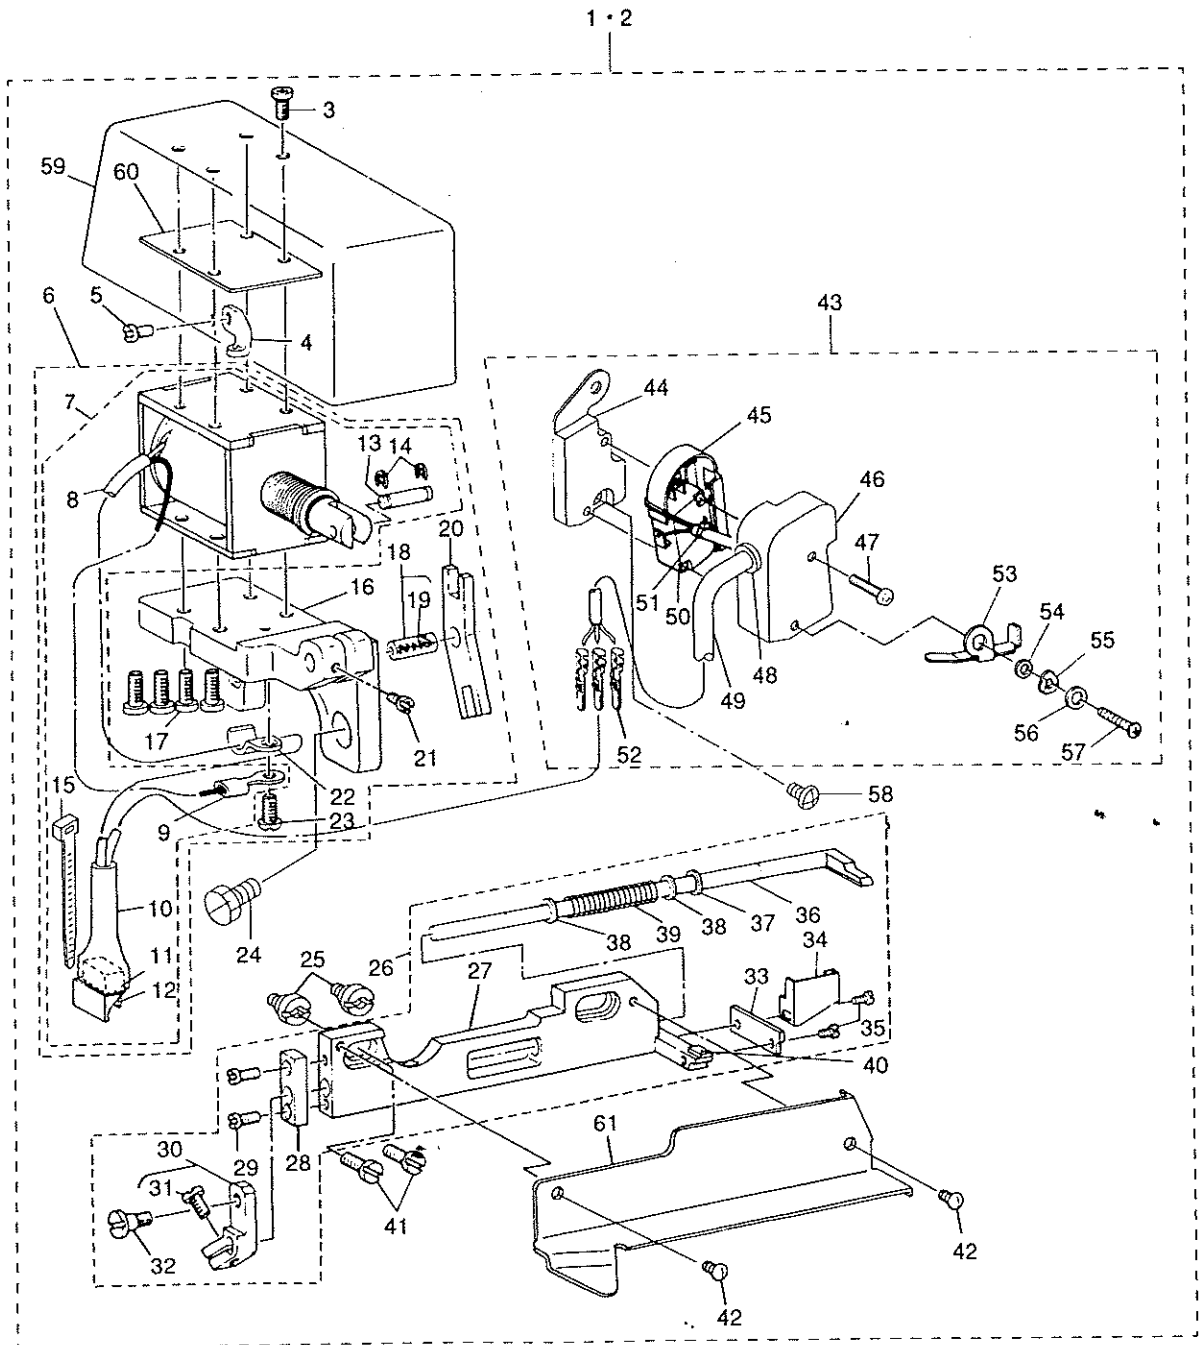

One Touch Type Chain-off Thread Trimming
Device with the Manual Switch

JUKI[®]

ワンタッチ式空環糸切り装置

T052

PARTS LIST

29336609
No.1278-00

I. KNIFE & MAGNET COMPONENTS

メス、マグネット関係

糸切り装置(組)は1ページの3~61番及び3ページの1~39までが含まれます。