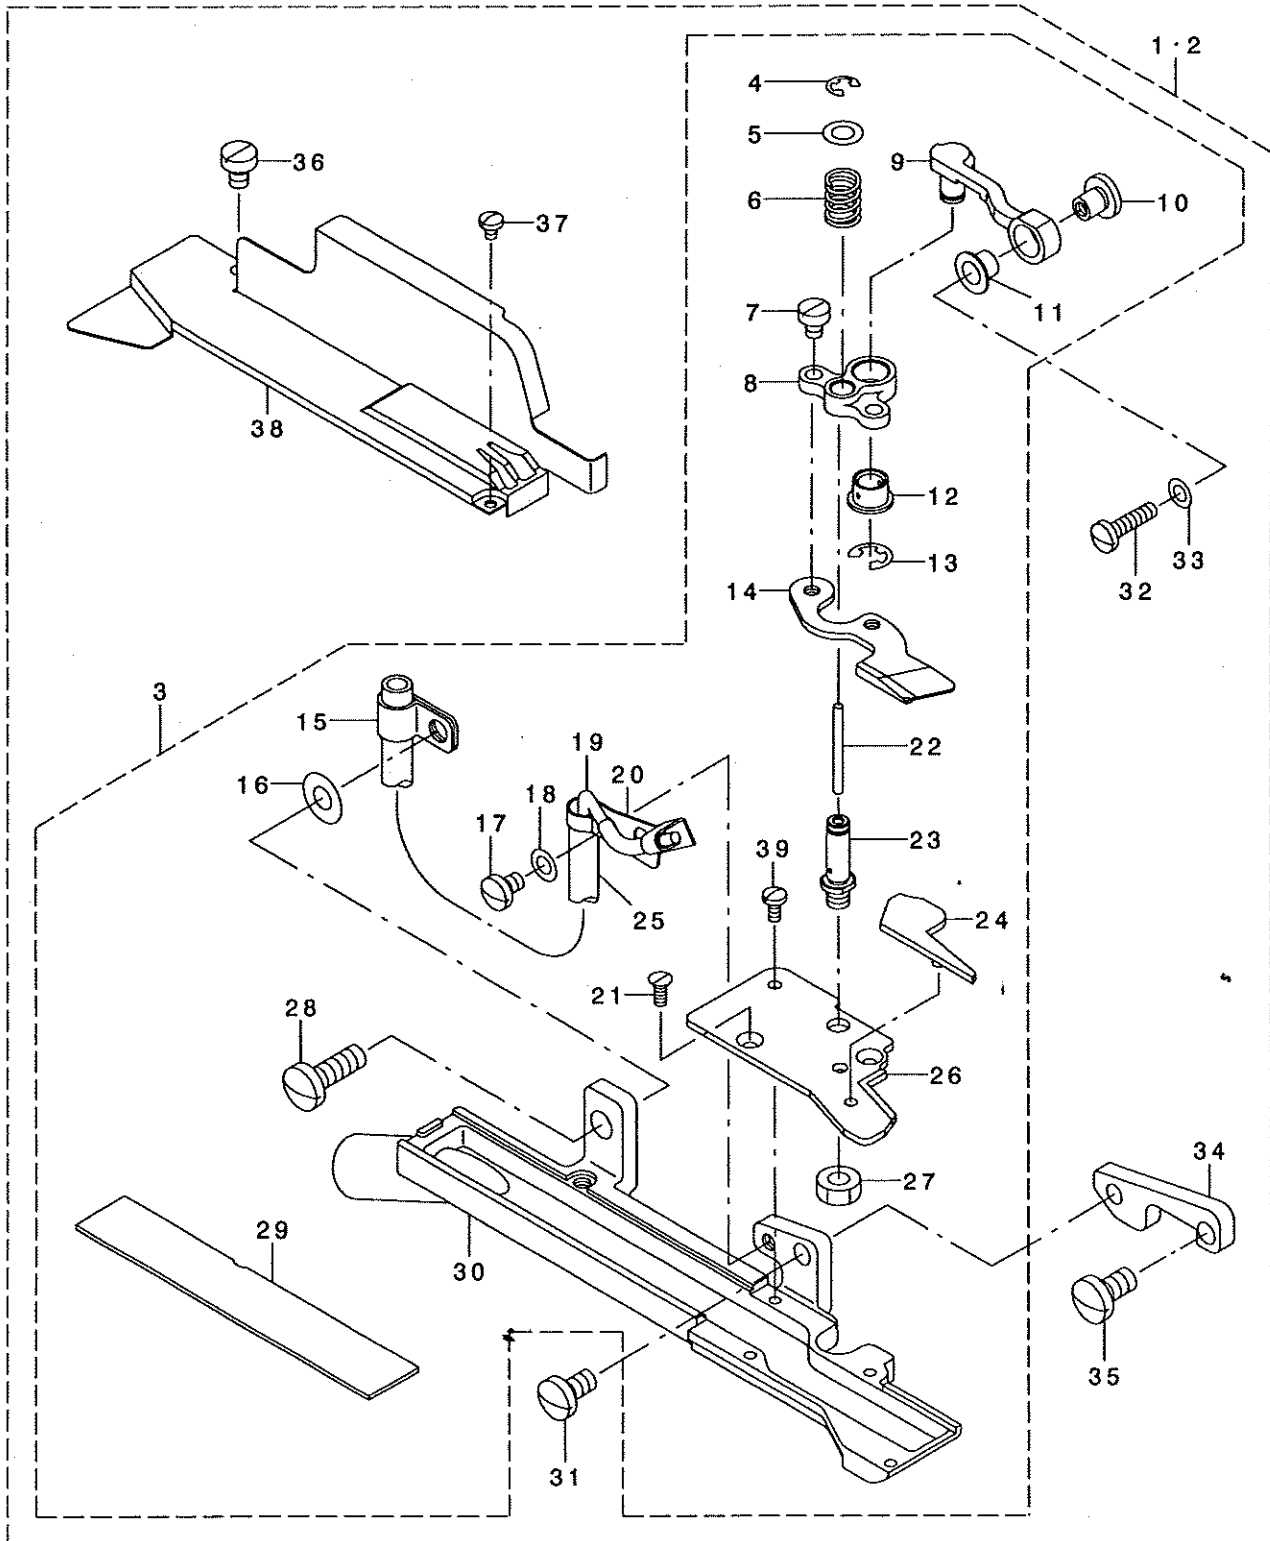

Pneumatic Flat Cutter
エア式フラットカッター

JUKI®

T051

29321601
No.1245-00

PARTS LIST

REF. NO	NOTE	PART NO.	DESCRIPTION	品名	Qty
1	#01	MAT-051000A0	PNEUMATIC FLAT CUTTER ASM.	エア-シキアラットカッタ-クミ	1
2	#02	MAT-051000AB	PNEUMATIC FLAT CUTTER ASM.	エア-シキアラットカッタ-クミ	1
3		MAT-051010A0	KNIFE PLATE ASM.	メスタ イソクミ	(1)
4		RE-0300000-K0	E-RING 3	Eカ タトメ 3	(1)
5		WP-0450000-SD	WASHER 4.5X8X0.5	ヒラサ ガネ 4.5X8X0.5	(1)
6		MAT-03509000	SPRING	トウメスオサエハネ	(1)
7		SS-6080410-SP	SCREW 1/8-44 L=4	ヒラネジ 1/8-44 L=4	(2)
8		MAT-05105000	MOVING KNIFE BRACKET	トウメストリツケタ イ	(1)
9		MAT-05106000	KNIFE DRIVING RINK	トウメスリンク	(1)
10		MAT-05107000	KNIFE DRIVING RINK BRACKET	トウメスリンククトウタ イ	(1)
11		MAT-03510000	KNIFE DRIVING RINK PIECE	メスクトウコマ	(1)
12		MAT-03510000	KNIFE DRIVING RINK PIECE	メスクトウコマ	(1)
13		RE-0400000-K0	E-RING 4	Eカ タトメ 4	(1)
14		MAT-05102000	MOVING KNIFE	トウメス	(1)
15		MAT-03516000	OIL TUBE HOLDER	キュウユハ イブトメ	(1)
16		WP-0502616-SD	WASHER	ヒラサ ガネ	(1)
17		SS-7090520-TP	SCREW 9/64-40 L= 4.5	マルヒラネジ 9/64-40 L=4.5	(1)
18		WP-0371016-SD	WASHER 3.7X8X1	ヒラサ ガネ 3.7X8X1	(1)
19		MAT-035140A0	OIL TUBE ASM.	メスキユウ チユウブ クミ	(1)
20		MAT-05108000	OIL TUBE HOLDER	キュウユチュウブ オサエ	(1)
21		SS-1060610-SP	SCREW 3/32-56 L=5.5	チラネジ 3/32-56 L=5.5	(2)
22		CQ-2020000-00	OIL WICK	ユツ	(0.1)
23		MAT-05104000	KNIFE BAR DRIVING SHAFT	トウメスシク	(1)
24		MAT-05109000	AIR LEAL STOPPER	エア-モルトメ	(1)
25		BP-4000000-00	VINYL TUBE, WHITE D=4	ビニールパイプ	(0.1)
26		MAT-05103000	FIXED KNIFE	ゴテイメス	(1)
27		NS-6110310-SP	NUT 11/64-40	ワツカクナツ 11/64-40	(1)
28		SS-7121410-TP	SCREW 3/16-28 L=14	マルヒラネジ 3/16-28 L=14	(1)
29		MAT-03518000	KNIFE PLATE COVER	メスタ イタ	(1)
30		MAT-05101000	KNIFE PLATE	メスタ イ	(1)
31		SS-7110840-SP	SCREW 11/64-40 L=7.8	マルヒラネジ 11/64-40 L=7.8	(1)
32		SS-7081310-SP	SCREW 1/8-44 L=12.5	マルヒラネジ 1/8-44 L=12.5	(1)
33		WP-0371016-SD	WASHER 3.7X8X1	ヒラサ ガネ 3.7X8X1	(1)
34		MAT-04102000	KNIFE PLATE	メスタ トリツケイタ	(1)
35		SS-7120910-SP	SCREW 3/16-28 L=9	マルヒラネジ 3/16-28 L=9	(1)
36		SS-6090520-SP	SCREW 9/64-40 L= 5.0	ヒラネジ 9/64-40 L=5	(1)
37		SS-7060310-SP	SCREW 3/32-56 L=3	マルヒラネジ 3/32-56 L=3	(1)
38		MAT-04101000	KNIFE PLATE COVER	メスタ イカハ	(1)
39		SS-7060510-SP	SCREW 3/32-56 L=4.8	マルヒラネジ 3/32-56 L=4.8	(1)