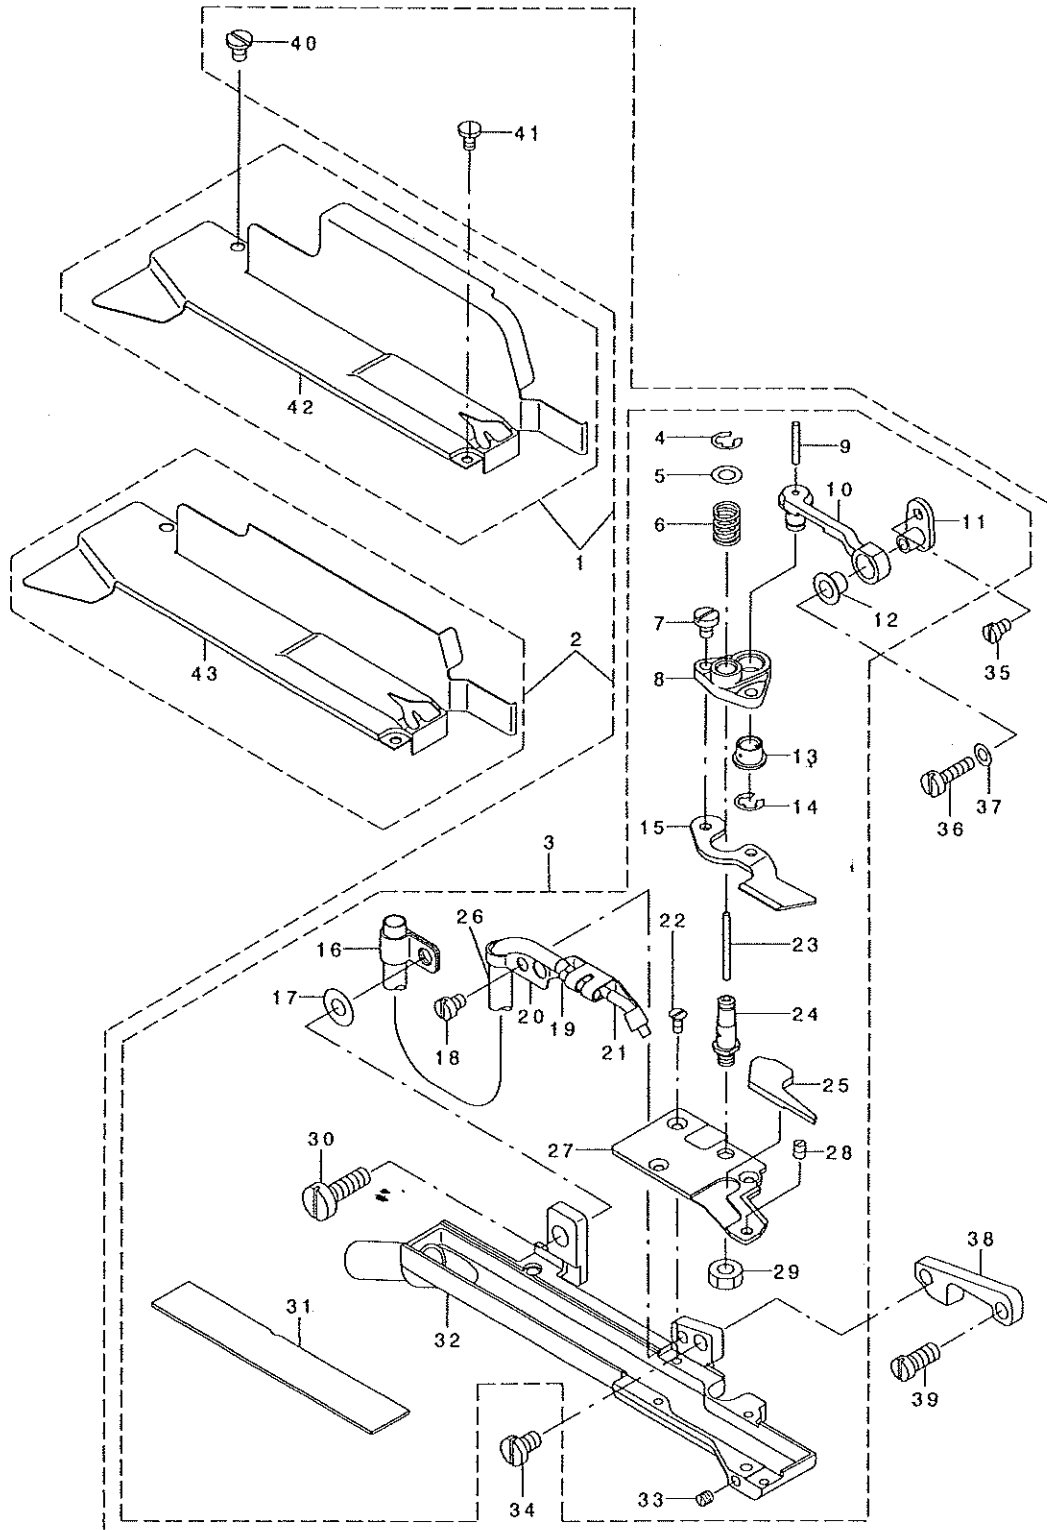

Pneumatic Flat Cutter
エア式フラットカッター

T050

PARTS LIST

29289501
No.1162-00

overlock

REF. NO	NOTE	PART NO.	DESCRIPTION	キ ャ ッ プ	Qty
1	#01	MAT-050010A0	PNEUMATIC FLAT CUTTER ASM. <i>MOG</i>	エア-ツキフラットカッター-クミ	1
2	#02	MAT-050010B0	PNEUMATIC FLAT CUTTER ASM. <i>MOJ</i>	エア-ツキフラットカッター-クミ	1
3		MAT-050020B0	KNIFE PLATE ASM.	メスタ' イツクミ	(1)
4		RE-0300000-K0	E-RING 3	Eカ' タメリ 3	(1)
5		WP-0450000-SD	WASHER 4.5X8X0.5	ヒラザ' ガ' ネ 4.5X8X0.5	(1)
6		MAT-03509000	SPRING	ト' ウメスオチエハ' ネ	(1)
7		SS-7080510-TP	SCREW 1/8-44 L=4.5	マルヒラネツ' 1/8-44 L=4.5	(2)
8		MAT-03508000	MOVING KNIFE BRACKET	ト' ウメストリツケタ' イ	(1)
9		CQ-2020000-00	OIL WICK	ユジソ	(0.1)
10		MAT-05006000	KNIFE DRIVING RINK	ト' ウメスリンク	(1)
11		MAT-03512000	KNIFE DRIVING RINK BRACKET	ト' ウメスリンク' ヲ' ヲ' ヲ' イ	(1)
12		MAT-03510000	KNIFE DRIVING RINK PIECE	メスタ' ウコマ	(1)
13		MAT-03510000	KNIFE DRIVING RINK PIECE	メスタ' ウコマ	(1)
14		RE-0400000-K0	E-RING 4	Eカ' タメリ 4	(1)
15		MAT-03506000	MOVING KNIFE	ト' ウメス	(1)
16		MAT-03516000	OIL TUBE HOLDER	キユウコハ' イフ' ト' メ	(1)
17		WP-0502616-SD	WASHER	ヒラザ' ガ' ネ	(1)
18		SS-7090520-TP	SCREW 9/64-40 L= 4.5	マルヒラネツ' 9/64-40 L=4.5	(1)
19		CQ-2500000-F0	WASHER 3.7X8X1	ヒラザ' ガ' ネ 3.7X8X1	(1)
20		MAT-05007000	OIL TUBE ASM.	メスキユウ チユウ' クミ	(1)
21		MAT-050080A0	OIL TUBE ASM.	ト' ウメスリンク' キユ-ユチユ-フ' クミ	(1)
22		SS-1060610-SP	SCREW 3/32-56 L=5.5	チラネツ' 3/32-56 L=5.5	(3)
23		CQ-2020000-00	OIL WICK	ユジソ	(0.1)
24		MAT-03507000	KNIFE BAR DRIVING SHAFT	ト' ウメス' ク	(1)
25		MAT-03517000	AIR LEAK STOPPER	エアモレト' メ	(1)
26		BP-4000000-00	VINYL TUBE, WHITE D=4	ビ' ニ-ル ハ' イフ	(0.1)
27		MAT-03505000	FIXED KNIFE	コテイメス	(1)
28		SS-8080610-SP	SCREW 1/8-44 L=5.5	トメネツ' 1/8-44 L=5.5	(1)
29		NS-6110310-SP	NUT 11/64-40	ロツカクナツト 11/64-40	(1)
30		SS-7121410-TP	SCREW 3/16-28 L=14	マルヒラネツ' 3/16-28 L=14	(1)
31		MAT-03518000	KNIFE PLATE COVER	メスタ' イフタ	(1)
32		MAT-050020A0	KNIFE PLATE ASM.	メスタ' タ' イツク' ウ	(1)
33		SS-8080310-TP	SCREW 1/8-44 L=2.8	トメネツ' 1/8-44 L=2.8	(1)
34		SS-7110840-SP	SCREW 11/64-40 L=7.8	マルヒラネツ' 11/64-40 L=7.8	(1)
35		SS-7080520-SP	SCREW 1/8-44 L=4.9	マルヒラネツ' 1/8-44 L=4.9	(1)
36		SS-7081310-SP	SCREW 1/8-44 L=12.5	マルヒラネツ' 1/8-44 L=12.5	(1)
37		WP-0371016-SD	WASHER 3.7X8X1	ヒラザ' ガ' ネ 3.7X8X1	(1)
38		MAT-05005000	KNIFE PLATE	メスタ' タ' イトリツケイタ	(1)
39		SS-7120910-SP	SCREW 3/16-28 L=9	マルヒラネツ' 3/16-28 L=9	(1)
40		SS-6090520-SP	SCREW 9/64-40 L= 5.0	ヒラネツ' 9/64-40 L=5	(1)
41		SS-7060310-SP	SCREW 3/32-56 L=3	マルヒラネツ' 3/32-56 L=3	(1)
42		MAT-05011000	KNIFE PLATE COVER	メスタ' イカハ'	(1)
43		MAT-05012000	KNIFE PLATE COVER	メスタ' イカハ'	(1)