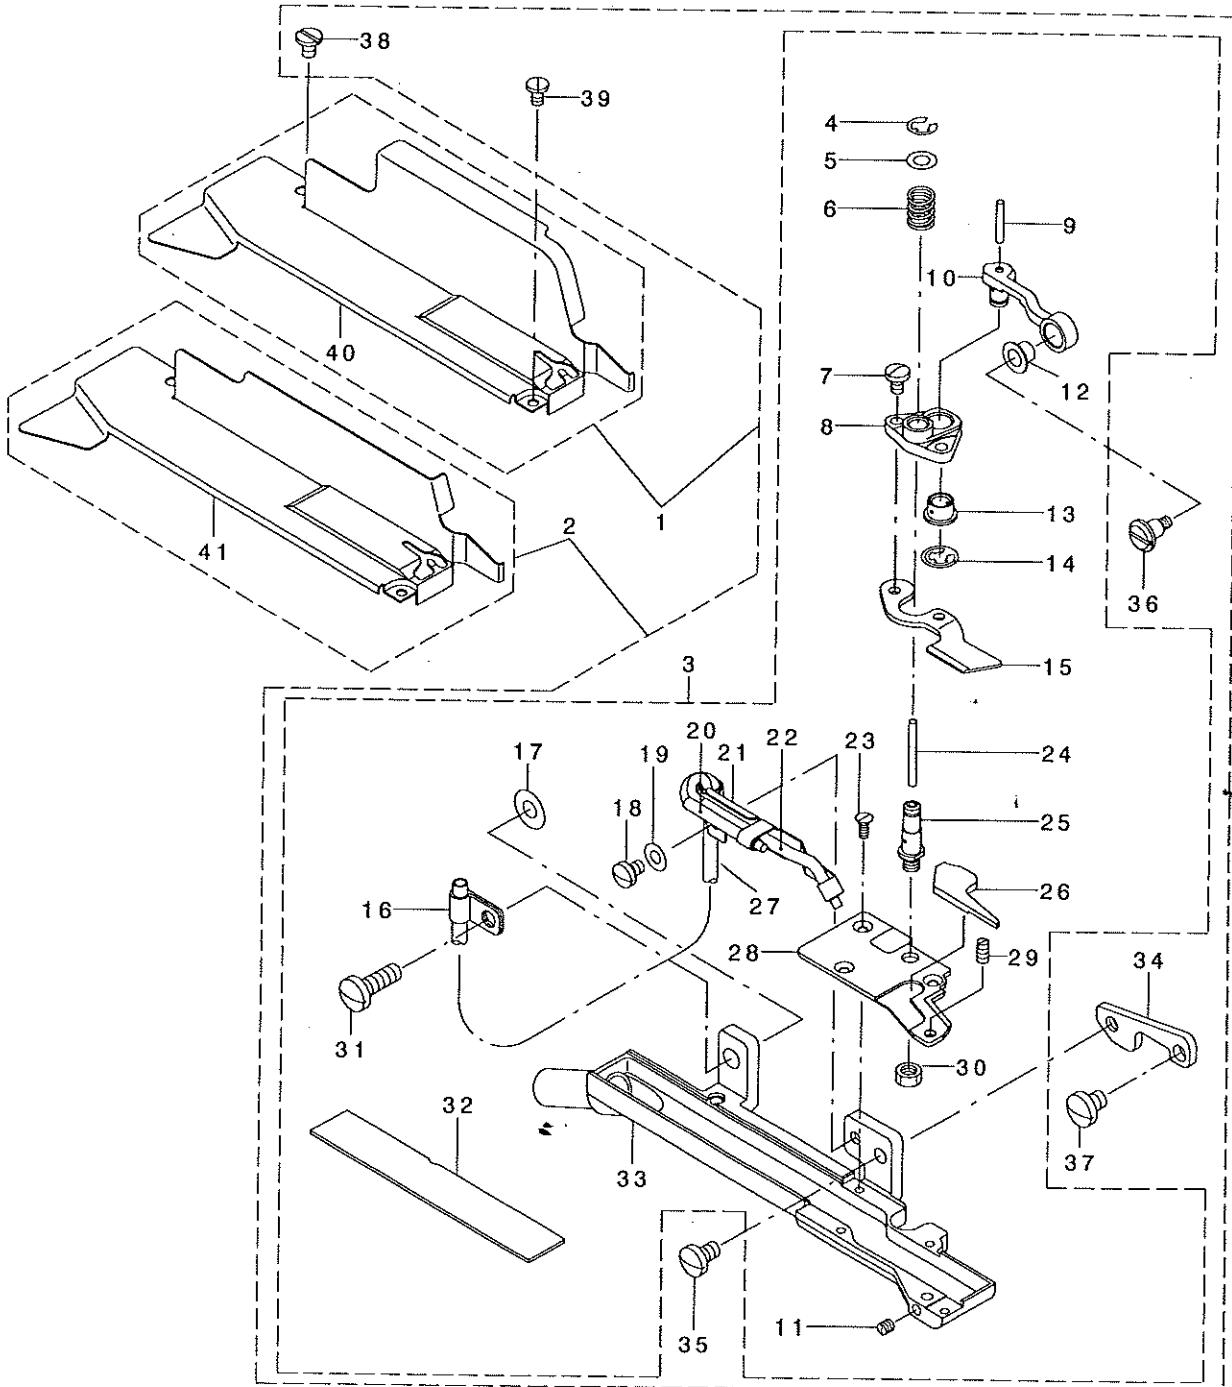

MO&  
MOJ

**JUKI®**

Pneumatic Flat Cutter  
エア式フラットカッター

**T048**

**PARTS LIST**

29289303  
No.1161-00

REF. NO	NOTE	PART NO.	DESCRIPTION	品名	Qty
1	#01	MAT-048010AO	AIR TYPE FLAT CUTTER ASM. <i>mog</i>	エア-シキフラットカッター-クミ(オ-ハ'-ヨウ)	1
2	#02	MAT-048010BO	AIR TYPE FLAT CUTTER ASM. <i>moj</i>	エア-シキフラットカッター-クミ(オ-ハ'-ヨウ)	1
3		MAT-047010AO	KNIFE BASE ASM.	メスタ' イソクミ	(1)
4		RE-0400000-KO	E-RING 4	Eカ' 外メウ 4	(1)
5		WP-0450000-SD	WASHER 4.5X8X0.5	ヒラサ' ガ' ネ 4.5X8X0.5	(1)
6		MAT-03509000	SPRING	ト' ウメスオサエハ' ネ	(1)
7		SS-7080510-TP	SCREW 1/8-44 L=4.5	マルヒラネシ' 1/8-44 L=4.5	(2)
8		MAT-04704000	MOVING KNIFE FITTING BASE	ト' ウメスリソク' イ	(1)
9		CQ-2020000-00	OIL WICK	ユシソ	(0.01)
10		MAT-04703000	MOVING KNIFE LINK	ト' ウメスリソク	(1)
11		SS-8080310-TP	SCREW 1/8-44 L=2.8	トメネシ' 1/8-44 L=2.8	(1)
12		MAT-03510000	KNIFE DRIVING RINK PIECE	メスク' ウコマ	(1)
13		MAT-03510000	KNIFE DRIVING RINK PIECE	メスク' ウコマ	(1)
14		RE-0400000-KO	E-RING 4	Eカ' 外メウ 4	(1)
15		MAT-03506000	MOVING KNIFE	ト' ウメス	(1)
16		MAT-03516000	OIL TUBE HOLDER	キョウコハ' イフ' ト' メ	(1)
17		WP-0502616-SD	WASHER	ヒラサ' ガ' ネ	(1)
18		SS-7090520-TP	SCREW 9/64-40 L= 4.5	マルヒラネシ' 9/64-40 L=4.5	(1)
19		WP-0371016-SD	WASHER 3.7X8X1	ヒラサ' ガ' ネ 3.7X8X1	(1)
20		MAT-035140AO	OIL TUBE ASM.	メスキョウコ チョウア' クミ	(1)
21		MAT-04104000	OIL TUBE HOLDER	キョウコチュウア' オサエ	(1)
22		MAT-035150AO	OIL TUBE ASM.	ト' ウメスリソク キョウコ チョウア' クミ	(1)
23		SS-1060610-SP	SCREW 3/32-56 L=5.5	サラネシ' 3/32-56 L=5.5	(3)
24		CQ-2020000-00	OIL WICK	ユシソ	(0.02)
25		MAT-03507000	KNIFE BAR DRIVING SHAFT	ト' ウメスシ' ク	(1)
26		MAT-03517000	AIR LEAK STOPPER	エアモレト' メ	(1)
27		BP-4000000-00	VINYL TUBE, WHITE D=4	ビ' ニール ハ' イフ'	(0.09)
28		MAT-03505000	FIXED KNIFE	コテイメス	(1)
29		SS-8080610-SP	SCREW 1/8-44 L=5.5	トメネシ' 1/8-44 L=5.5	(1)
30		NS-6110310-SP	NUT 11/64-40	ロツカクナツト 11/64-40	(1)
31		SS-7121410-TP	SCREW 3/16-28 L=14	マルヒラネシ' 3/16-28 L=14	(1)
32		MAT-03518000	KNIFE PLATE COVER	メスタ' イフタ	(1)
33		MAT-041030AO	KNIFE PLATE ASM.	メスタ' イクミ	(1)
34		MAT-04705000	KNIFE PLATE FITTING PLATE	メスタ' イトリツケイタ	(1)
35		SS-7110740-TP	SCREW 11/64-40 L=7	マルヒラネシ' 11/64-40 L=7	(1)
36		MAT-04706000	SUPPORT SHAFT	ト' ウメスリソクササエシ' ク	(1)
37		SS-7120640-SP	SCREW 3/16-28 L=6	マルヒラネシ' 3/16-28 L=6	(1)
38		SS-6090520-SP	SCREW 9/64-40 L= 5.0	ヒラネシ' 9/64-40 L=5	(1)
39		SS-7060310-SP	SCREW 3/32-56 L=3	マルヒラネシ' 3/32-56 L=3	(1)
40		MAT-04802000	KNIFE BASE COVER	メスタ' イカハ' -	(1)
41		MAT-04803000	KNIFE BASE COVER	メスタ' イカハ' -	(1)