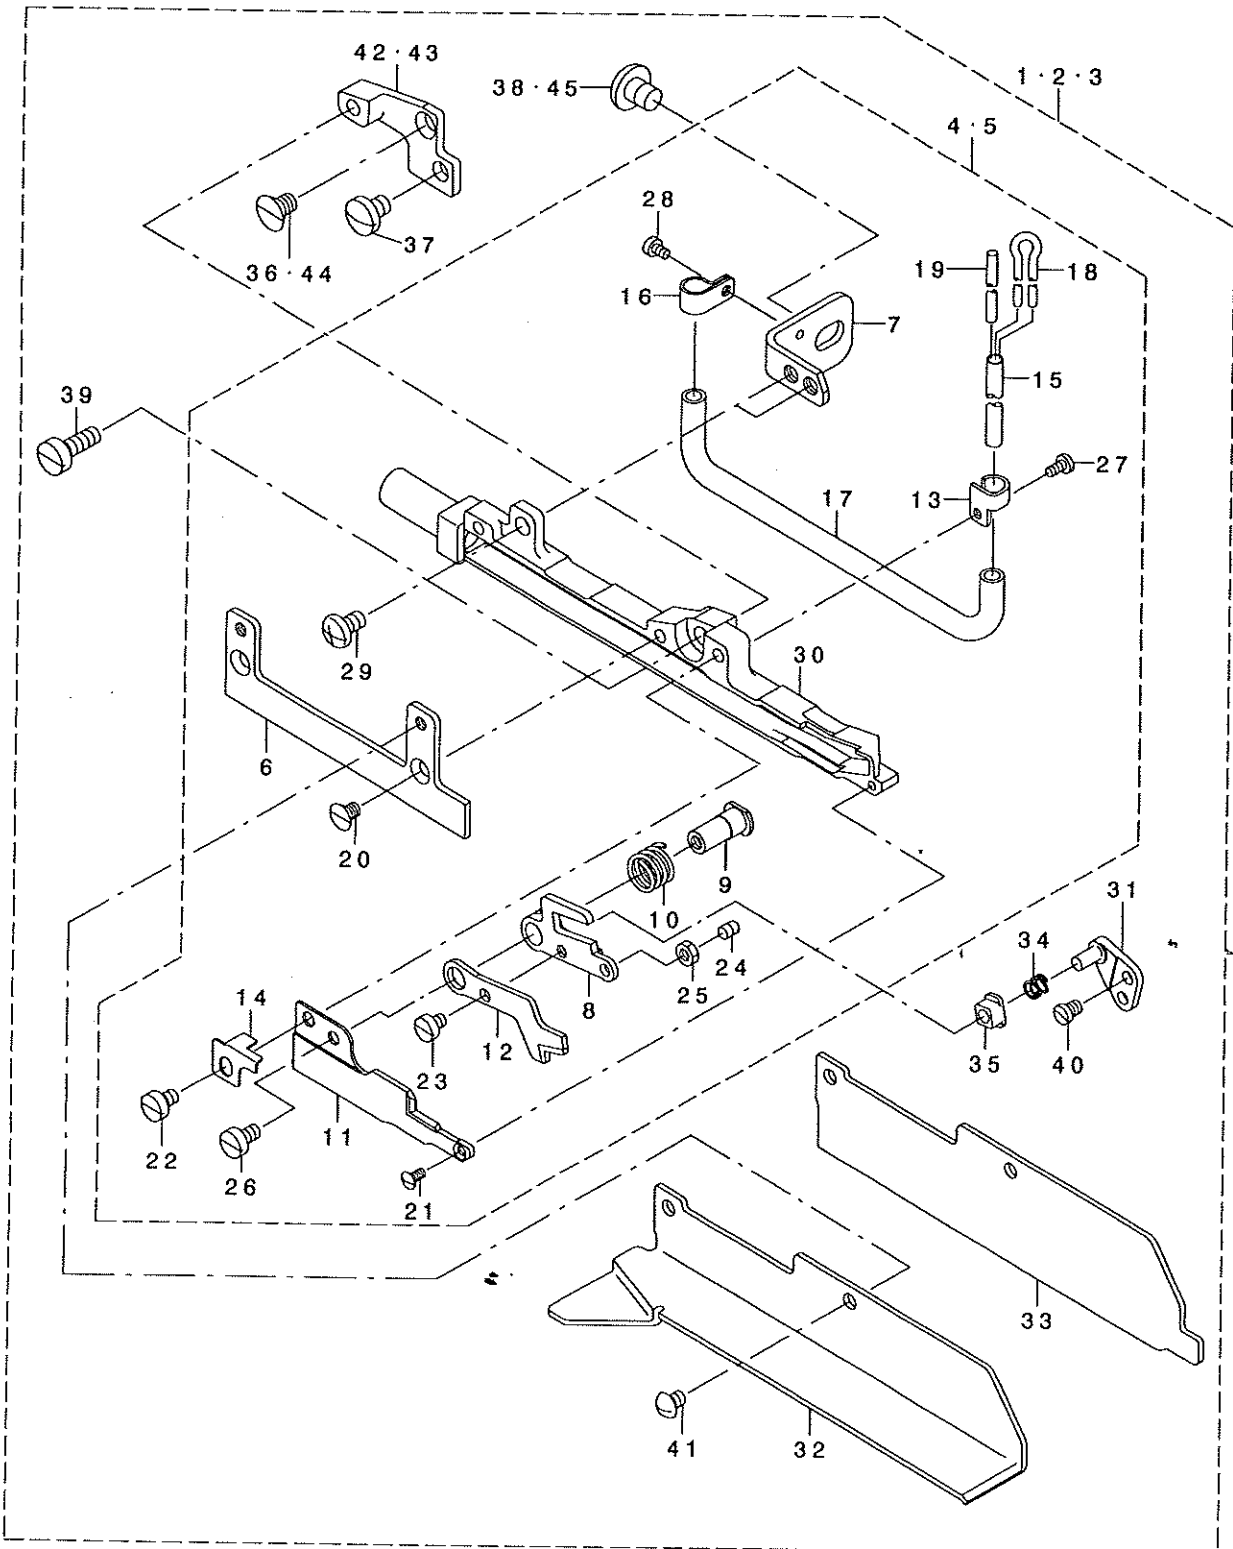

Pneumatic Side Cutter

エア式サイドカッター

JUKI®

T045 . T046

PARTS LIST

29189602
No.1117-01

REF. NO	NOTE	PART NO.	DESCRIPTION	ヒョウメイ	Qty
1	#04	MAT-045000A0	PNEUMATIC SIDE CUTTER ASM.	エア-シキサイト カッター-クミ	1
2	#02	MAT-046000A0	PNEUMATIC SIDE CUTTER ASM.	エア-シキサイト カッター-クミ	1
3	#03	MAT-045000AA	PNEUMATIC SIDE CUTTER ASM.	エア-シキサイト カッター-クミ	1
4		MAT-045010B0	KNIFE BASE MAS. ASM.	メスタ イソウクミ	(1)
5	#02	MAT-046010A0	KNIFE BASE MAS. ASM.	メスタ イソウクミ	(1)
6		MAT-04502000	KNIFE REST LID	メスタ イフタ	(1)
7		MAT-04504000	KNIFE REST PLATE	メスタ イトリツケタイ	(1)
8		MAT-04506000	DRIVING LEVER	クト ウレハ-	(1)
9		MAT-04507000	WORK KNIFE SHAFT	ト ウメスジク	(1)
10		MAT-04508000	SPRING	ト ウメスジクハネ	(1)
11		MAT-04509000	COUNTER KNIFE	コテイメス	(1)
12		MAT-04510000	MOVING KNIFE	ト ウメス	(1)
13		MAT-04511000	OIL SUPPLY PIPE BRACKET	キユウコハ イフトメカナク (A)	(1)
14		MAT-04512000	OIL SUPPLY HOLDER	メスキュウコサエ	(1)
15		MAT-04513000	KNIFE OIL SUPPLY TUBE	メスキュウコサエ	(1)
16		MAT-03610000	OIL SUPPLY PIPE BRACKET	キユウコハ イフトメカナク	(1)
17		BP-4000000-00	VINYL TUBE, WHITE D=4	ビニールパイプ	(0.13)
18		CQ-2000000-00	OIL WICK	ユツシ	(0.11)
19		CQ-2500000-FO	OIL WICK	ユツシ	(0.06)
20		SS-1090510-SP	SCREW 9/64-40 L=5	チラネジ 9/64-40 L=5	(2)
21		SS-2060510-SP	SCREW 3/32-56 L=4.5	マルチラネジ 3/32-56 L=4.5	(1)
22		SS-6090520-SP	SCREW 9/64-40 L= 5.0	ヒラネジ 9/64-40 L=5	(1)
23		SS-6080410-SP	SCREW 1/8-44 L=4	ヒラネジ 1/8-44 L=4	(1)
24		SS-8080410-TP	SCREW 1/8-44 L=3.5	トメネジ 1/8-44 L=3.5	(1)
25		NS-6080210-SP	NUT 1/8-44	ロツカクナツト 1/8-44	(1)
26		SS-6090620-TP	SCREW	ヒラネジ	(1)
27		SS-7060510-SP	SCREW 3/32-56 L=4.8	マルヒラネジ 3/32-56 L=4.8	(1)
28		SS-6060410-TP	SCREW 3/32-56 L= 3.5	ヒラネジ 3/32-56 L=3.5	(1)
29		SS-4110715-SP	SCREW 11/64-40 L=7	ナハネジ 11/64-40 L=7	(1)
30		MAT-045010A0	KNIFE BASE CONNECTION	メスタ イケツゴウ	(1)
31		MAT-04505000	DRIVE PIN	クト ウピン	(1)
32	#01	MAT-04514000	SIDE COVER	ヨコカハ-	(1)
33	#02	MAT-04602000	CROSSWISE COVER	ヨコカハ-	(1)
34		MAT-02106000	SPRING	ト-メスオサエハネ	(1)
35		MAT-02503000	SLIDE BLOCK	メスクト ウカクマ	(1)
36		SS-1120710-SP	SCREW 3/16-28 L=6.5	チラネジ 3/16-28 L=6.5	(1)
37	#05	SS-7120640-SP	SCREW 3/16-28 L=6	マルヒラネジ 3/16-28 L=6	(1)
38		SS-4150715-SP	SCREW 15/64-28 L=7	ナハネジ 15/64-28 L=7	(1)
39		SS-6111210-SP	SCREW 11/64-40 L=12	ヒラネジ 11/64-40 L=12	(1)
40		SS-6080410-SP	SCREW 1/8-44 L=4	ヒラネジ 1/8-44 L=4	(2)
41		SS-3090510-SL	SCREW 9/64-40 L=5	マルネジ 9/64-40 L=5	(2)
42	#03	MAT-04515000	KNIFE REST BRACKET	メスタ イトリツケタイ	(1)
43	#05	MAT-04503000	KNIFE BASE INSTALL BASE	メスタ イトリツケタイ	(1)
44	#03	SM-1040800-SP	SCREW	チラネジ M4 L=8	(1)
45	#03	SM-6060800-SP	SCREW M6 L=8	ヒラネジ M6 L=8	(1)