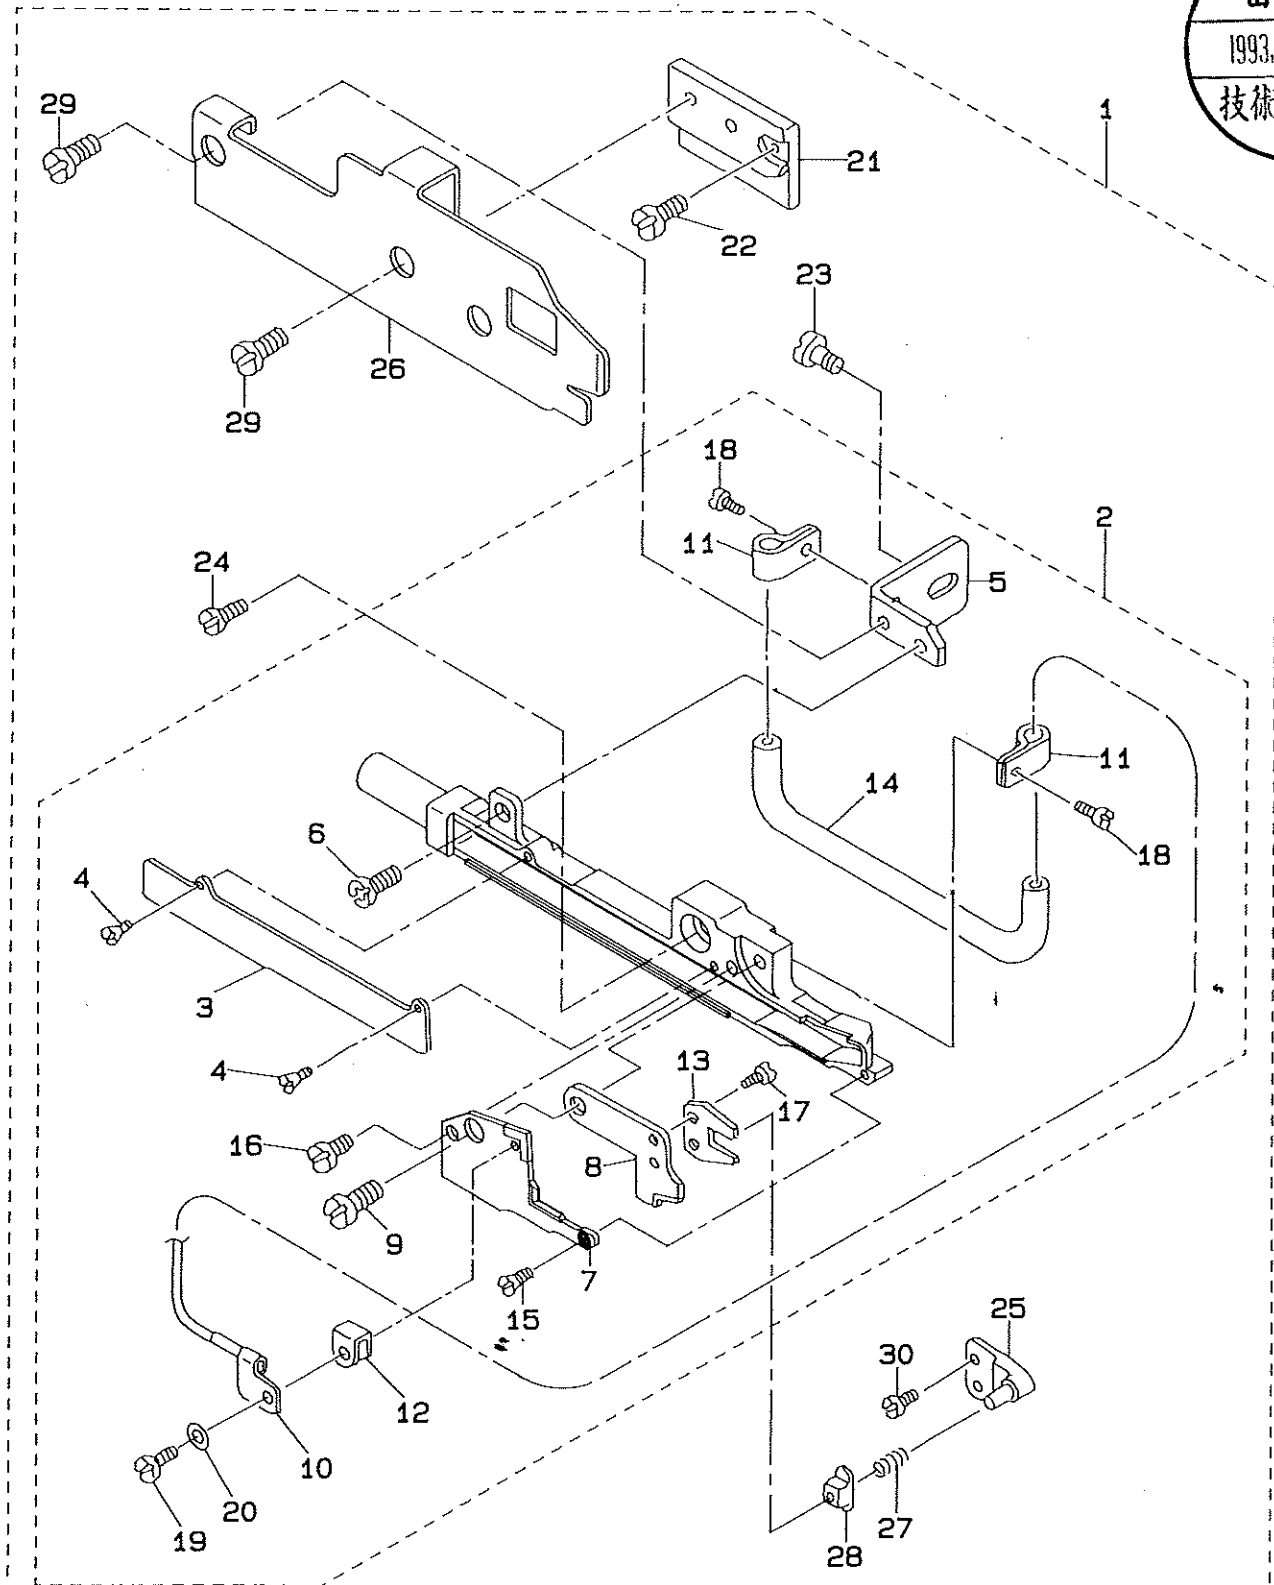

Pneumatic Side Cutter  
エア式サイドカッター  
T043

**JUKI**

**PARTS LIST**

29132800  
No.0969-00

副本  
1993. 9. 21  
技術資料係

REF.NO	NOTE	PART NO.	DESCRIPTION	ヒンメイ	Qty
1		MAT-043000A0	PNEUMATIC SIDE CUTTER ASM.	エア-シキライトカウター クミ	1
2		MAT-043010B0	KNIFE REST ASM.	メスタ イソウクミ	(1)
3		MAT-03602000	KNIFE REST LID	メスタ イフタ	(1)
4		SS-2060320-SP	SCREW 3/32-56 L= 3.2	マルサラネジ 3/32-56 L=3.2	(2)
5		MAT-03604000	KNIFE REST PLATE	メスタ イトリツケイタ	(1)
6		SS-4110715-SP	SCREW 11/64-40 L=7	ナハネジ 11/64-40 L=7	(1)
7		MAT-04302000	FIXING KNIFE	コチメス	(1)
8		MAT-04303000	WORK KNIFE	トウメス	(1)
9		MAT-03607000	KNIFE SHAFT	メスジク	(1)
10		MAT-036090A0	OIL SUPPLY HOLDER ASM.	メスキユウエオチイ クミ	(1)
11		MAT-03610000	OIL SUPPLY PIPE BRACKET	キユウエハ イブトメカナク	(2)
12		MAT-02111000	SPRING	ト-メスカ イトハネ	(1)
13		MAT-02502000	DRIVING LEVER	クトウレハ-	(1)
14		BP-4000000-00	VINYL TUBE, WHITE D=4	ビニール ハイフ	(0.2)
15		SS-2060510-SP	SCREW 3/32-56 L=4.5	マルサラネジ 3/32-56 L=4.5	(1)
16		SS-6090520-SP	SCREW 9/64-40 L= 5.0	ヒラネジ 9/64-40 L=5	(1)
17		SS-6080410-SP	SCREW 1/8-44 L=4	ヒラネジ 1/8-44 L=4	(2)
18		SS-6060410-TP	SCREW 3/32-56 L= 3.5	ヒラネジ 3/32-56 L=3.5	(2)
19		SS-7060310-SP	SCREW 3/32-56 L=3	マルヒラネジ 3/32-56 L=3	(1)
20		WP-0250516-SD	WASHER 2.5X6X0.5	ヒラサカネ 2.5X6X0.5	(1)
21		MAT-03603000-A	KNIFE REST BRACKET	メスタ イトリツケイタ	(1)
22		SS-4120915-SP	SCREW 3/16-28 L=9	ナハネジ 3/16-28 L=9	(1)
23		SS-4150715-SP	SCREW 15/64-28 L=7	ナハネジ 15/64-28 L=7	(1)
24		SS-6111210-SP	SCREW 11/64-40 L=12	ヒラネジ 11/64-40 L=12	(1)
25		MAT-04304000	DRIVE PIN	クトウピン	(1)
26		MAT-04305000	SIDE COVER	ヨコカバー	(1)
27		MAT-02106000	SPRING	ト-メスカイハネ	(1)
28		MAT-02503000	SLIDE BLOCK	メスクトウカクユマ	(1)
29		SS-7110840-SP	SCREW 11/64-40 L=7.8	マルヒラネジ 11/64-40 L=7.8	(2)
30		SS-7080520-SP	SCREW 1/8-44 L=4.9	マルヒラネジ 1/8-44 L=4.9	(2)