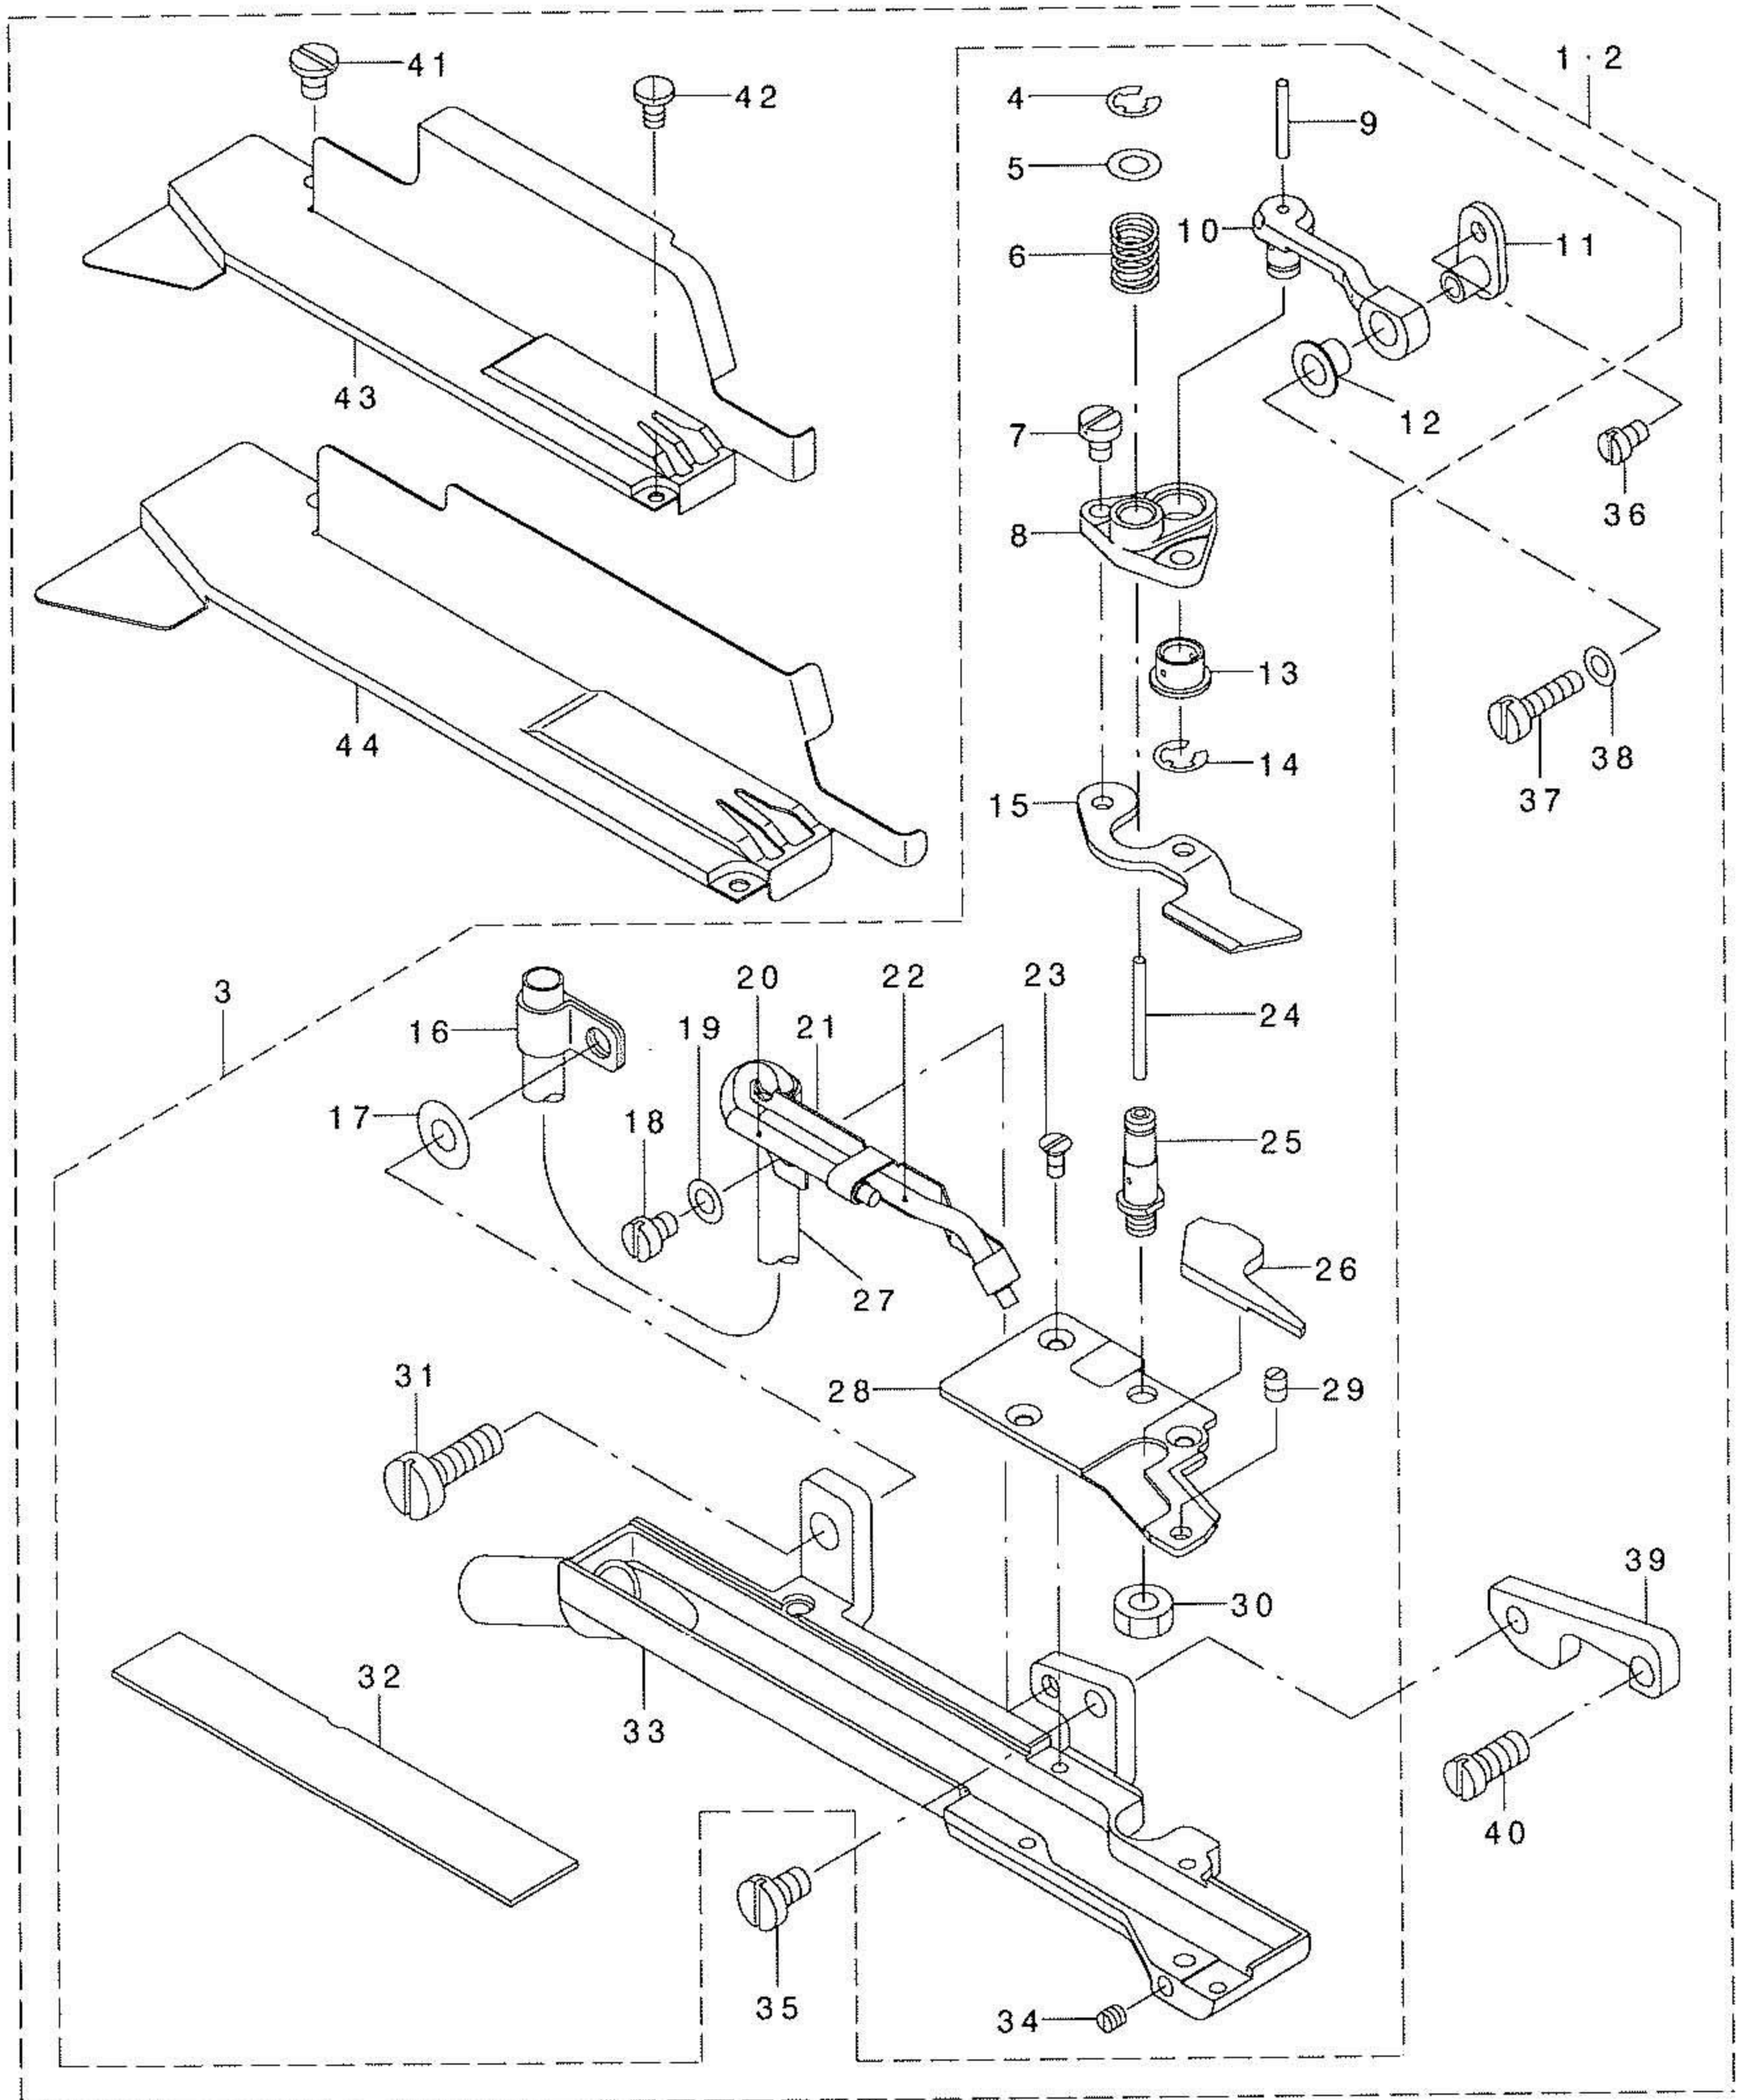

No.0860-01

REF. NO	NOTE	PART NO.	DESCRIPTION	品名	Qty
1		MAT-041000A0-A	PNEUMATIC FLAT CUTTER ASM.	エア-ツキフラットカッター-クミ	1
2	#01	MAT-041000AB	PNEUMATIC FLAT CUTTER ASM.	エア-ツキフラットカッター-クミ	1
3		MAT-041030B0	KNIFE PLATE ASM.	メスタ' イツクミ	(1)
4		RE-0300000-KO	E-RING 3	Eカ' タトメワ 3	(1)
5		WP-0450000-SD	WASHER 4.5X8X0.5	ヒラサ' ガ' ネ 4.5X8X0.5	(1)
6		MAT-03509000	SPRING	ト' ウメスオサエハ' ネ	(1)
7		SS-7080510-TP	SCREW 1/8-44 L=4.5	マルヒラネジ' 1/8-44 L=4.5	(2)
8		MAT-03508000	MOVING KNIFE BRACKET	ト' ウメストリツケタ' イ	(1)
9		CQ-2020000-00	OIL WICK	ユシソ	(0.1)
10		MAT-03511000	KNIFE DRIVING RINK	ト' ウメスリソク	(1)
11		MAT-03512000	KNIFE DRIVING RINK BRACKET	ト' ウメスリソククト' ウタ' イ	(1)
12		MAT-03510000	KNIFE DRIVING RINK PIECE	メスクト' ウコマ	(1)
13		MAT-03510000	KNIFE DRIVING RINK PIECE	メスクト' ウコマ	(1)
14		RE-0400000-KO	E-RING 4	Eカ' タトメワ 4	(1)
15		MAT-03506000	MOVING KNIFE	ト' ウメス	(1)
16		MAT-03516000	OIL TUBE HOLDER	キユウユハ' イア' ト' メ	(1)
17		WP-0502616-SD	WASHER	ヒラ サ' ガ' ネ	(1)
18		SS-7090520-TP	SCREW 9/64-40 L= 4.5	マルヒラネジ' 9/64-40 L=4.5	(1)
19		WP-0371016-SD	WASHER 3.7X8X1	ヒラサ' ガ' ネ 3.7X8X1	(1)
20		MAT-035140A0	OIL TUBE ASM.	メスキユウ チユウフ' クミ	(1)
21		MAT-04104000	OIL TUBE HOLDER	キユウユチユウフ' オサエ	(1)
22		MAT-035150A0	OIL TUBE ASM.	ト' ウメスリソク キユウ チユウフ' クミ	(1)
23		SS-1060610-SP	SCREW 3/32-56 L=5.5	サラネジ' 3/32-56 L=5.5	(3)
24		CQ-2020000-00	OIL WICK	ユシソ	(0.1)
25		MAT-03507000	KNIFE BAR DRIVING SHAFT	ト' ウメスシ' ク	(1)
26		MAT-03517000	AIR LEAK STOPPER	エアモレト' メ	(1)
27		BP-4000000-00	VINYL TUBE, WHITE D=4	ビ' ニ-ル ハ' イア'	(0.1)
28		MAT-03505000	FIXED KNIFE	コテイメス	(1)
29		SS-8080610-SP	SCREW 1/8-44 L=5.5	トメネジ' 1/8-44 L=5.5	(1)
30		NS-6110310-SP	NUT 11/64-40	ロツカクナツト 11/64-40	(1)
31		SS-7121410-TP	SCREW 3/16-28 L=14	マルヒラネジ' 3/16-28 L=14	(1)
32		MAT-03518000	KNIFE PLATE COVER	メスタ' イフタ	(1)
33		MAT-041030A0	KNIFE PLATE ASM.	メスタ' イクミ	(1)
34		SS-8080310-TP	SCREW 1/8-44 L=2.8	トメネジ' 1/8-44 L=2.8	(1)
35		SS-7110840-SP	SCREW 11/64-40 L=7.8	マルヒラネジ' 11/64-40 L=7.8	(1)
36		SS-7080520-SP	SCREW 1/8-44 L=4.9	マルヒラネジ' 1/8-44 L=4.9	(1)
37		SS-7081310-SP	SCREW 1/8-44 L=12.5	マルヒラネジ' 1/8-44 L=12.5	(1)
38		WP-0371016-SD	WASHER 3.7X8X1	ヒラサ' ガ' ネ 3.7X8X1	(1)
39		MAT-04102000	KNIFE PLATE	メスタ' イトリツケイタ	(1)
40		SS-7120910-SP	SCREW 3/16-28 L=9	マルヒラネジ' 3/16-28 L=9	(1)
41		SS-6090520-SP	SCREW 9/64-40 L= 5.0	ヒラネジ' 9/64-40 L=5	(1)
42		SS-7060310-SP	SCREW 3/32-56 L=3	マルヒラネジ' 3/32-56 L=3	(1)
43		MAT-04101000	KNIFE PLATE COVER	メスタ' イカハ' -	(1)
44	#01	MAT-04105000	KNIFE PLATE COVER	メスタ' イカハ' -	(1)