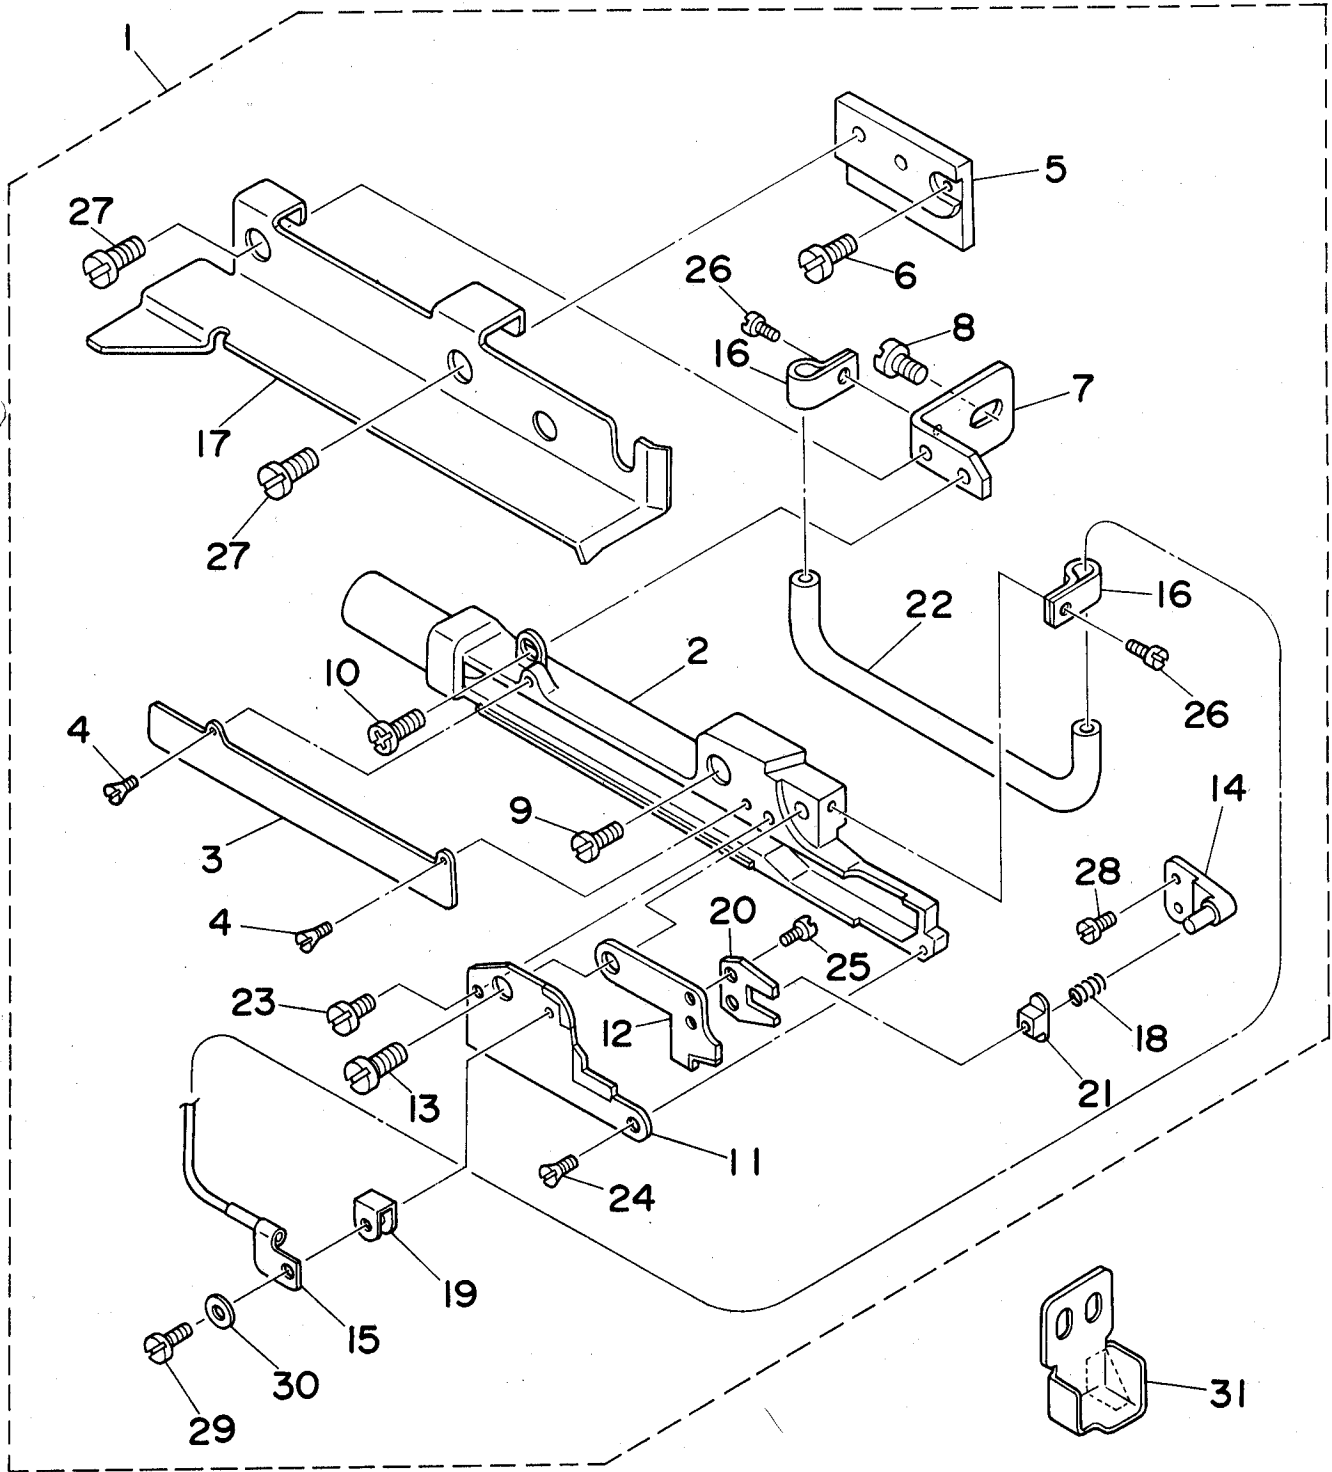

Pneumatic Type Side Cutter

エア式サイドカッター

T036

PARTS LIST

JUKI

19584804

No.0503-00

Ref.No	Note 注記	Part No. 品番	Description	E.C. 変更年月	品名	Amt. Req 数量
1		MAT036000A0	SIDE CUTTER ASM.		サイドカッター クミ	1
2		MAT03601000	KNIFE REST		メスダイ	(1)
3		MAT03602000	KNIFE REST LID		メスダイフタ	(1)
4		SS2060320SP	SCREW		メスダイフタメネジ	(2)
5		MAT03603000	KNIFE REST BLACKET		メスダイトリツケダイ	(1)
6		SS4120915SP	SCREW		メスダイトリツケダイメネジ	(1)
7		MAT03604000	KNIFE REST PLATE		メスダイトリツケイタ	(1)
8		SS4150715SP	SCREW		メスダイトリツケイタメネジ	(1)
9		SS6111210SP	SCREW		メスダイトリツケネジ	(1)
10		SS4110715SP	SCREW		メスダイケツゴウネジ	(1)
11		MAT03605000	FIXING KNIFE		コテイメス	(1)
12		MAT03606000	WORK KNIFE		ドウメス	(1)
13		MAT03607000	KNIFE SHAFT		メスジク	(1)
14		MAT03608000	DRIVE PIN		クドウピン	(1)
15		MAT036090A0	OIL SUPPLY HOLDER ASM.		メスキュウオサエ クミ	(1)
16		MAT03610000	OIL SUPPLY PIPE BLACKET		キュウユパイプメカナグ	(2)
17		MAT03611000	SIDE COVER		ヌノダイヨコカバー	(1)
18		MAT02106000	SPRING		ドウメスオサエバネ	(1)
19		MAT02111000	SPRING		ドウメスガイドバネ	(1)
20		MAT02502000	DRIVE LEVER		クドウレバー	(1)
21		MAT02503000	DRIVE ANANGLE CHIP		メスクドウカクゴマ	(1)
22		BP400000000	OIL SUPPLY PIPE		キュウユパイプ	(0.14M)
23		SS2060510SP	SCREW		コテイメストメネジ(A)	(1)
24		SS6090520SP	SCREW		コテイメストメネジ(B)	(1)
25		SS6080410SP	SCREW		クドウレバートメネジ	(2)
26		SS6060410SP	SCREW		キュウユパイプメカナグメネジ	(2)
27		SS7110840SP	SCREW		ヌノダイヨコカバートリツケネジ	(2)
28		SS7080520SP	SCREW		クドウピントメネジ	(2)
29		SS7060310SP	SCREW		ドウメスガイドバネメネジ	(1)
30		WP0250516SD	PLAIN WASHER		ドウメスガイドバネメサガネ	(1)
31		MAT023080A0	OIL CATCH ASM.		アブラウケ クミ	1