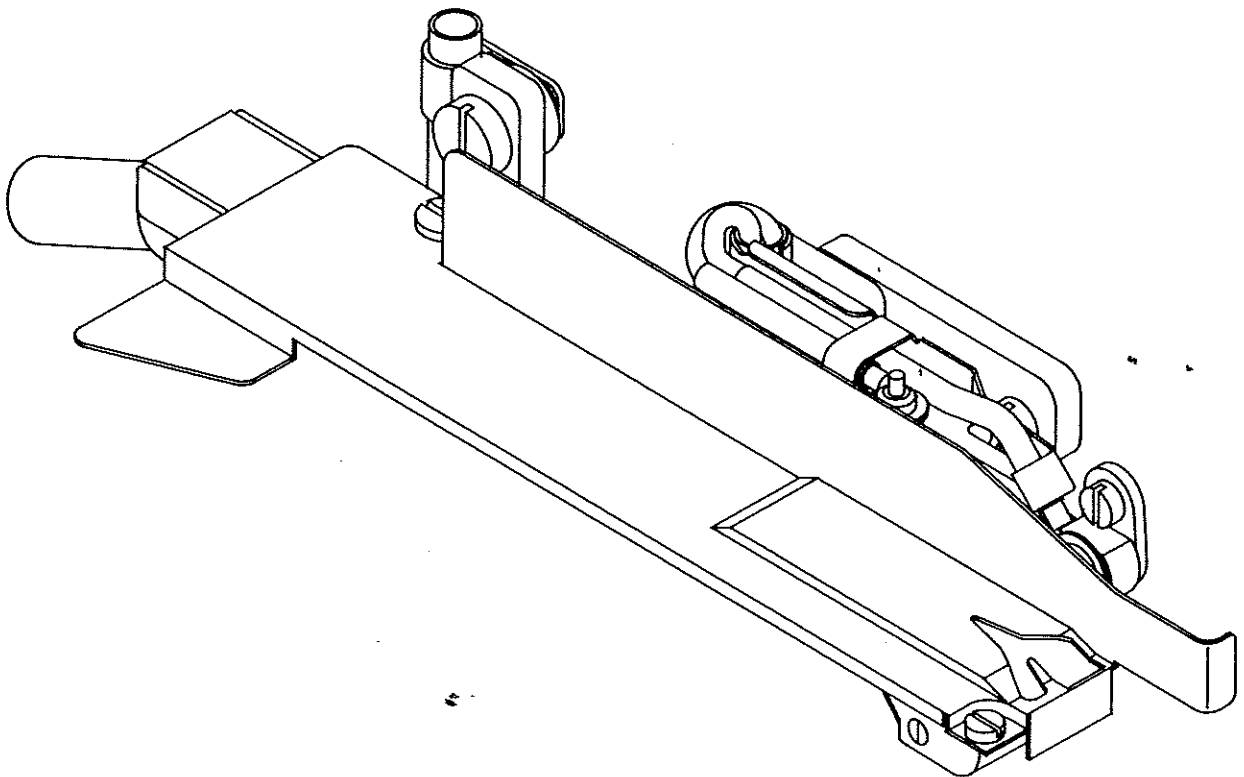

JUKI

Pneumatic Flat Cutter
エア式フラットカッター

T035

PARTS LIST

Pneumatic Flat Cutter
エア式フラットカッター
T035

REF.NO.	NOTE	PART NO.	DESCRIPTION	ヒンメイ	AMT.
1		MAT-035030B0	KNIFE PLATE ASM.	メスタ ^イ ソウクミ	1
2		RE-0300000-KO	E-RING	エカ ^タ メワ 3	(1)
3		WP-0450000-SD	WASHER 4.5X8X0.5	ヒラサ ^カ ネ 4.5X8X0.5	(1)
4		MAT-03509000	SPRING	ト ^ウ メスオサ ^ハ ネ	(1)
5		SS-7080510-TP	SCREW 1/8-44 L=4.5	マルヒラネジ ^シ 1/8-44 L=4.5	(2)
6		MAT-03508000	MOVING KNIFE BRACKET	ト ^ウ メストリツケ ^タ イ	(1)
7		CQ-2020000-00	OIL WICK	ユシ	(0.1)
8		MAT-03511000	KNIFE DRIVING LINK	ト ^ウ メスリンク	(1)
9		MAT-03512000	KNIFE DRIVING LINK BRACKET	ト ^ウ メスリンク ^タ イ	(1)
10		MAT-03510000	KNIFE DRIVING LINK PIECE	メスク ^ト ウコマ	(1)
11		MAT-03510000	KNIFE DRIVING PIECE	メスク ^ト ウコマ	(1)
12		RE-0400000-KO	E-RING	エカ ^タ メワ 4	(1)
13		MAT-03506000	MOVING KNIFE	ト ^ウ メス	(1)
14		MAT-03516000	OIL TUBE HOLDER	キューコ ^ハ イ ^フ ト ^メ	(1)
15		WP-0502616-SD	WASHER	ヒラ ^サ カ ^ネ	(1)
16		SS-7090520-TP	SCREW 9/64-40 L= 4.5	マルヒラネジ ^シ 9/64-40 L=4.5	(1)
17		WP-0371016-SD	WASHER 3.7X8X1	ヒラサ ^カ ネ 3.7X8X1	(1)
18		MAT-035140A0	OIL TUBE ASM.	メスキユウ チユウ ^フ クミ	(1)
19		MAT-03513000	OIL TUBE HOLDER	キューコ ^フ オサ ^イ	(1)
20		MAT-035150A0	OIL TUBE ASM.	ト ^ウ メスリンク キユウ チユウ ^フ クミ	(1)
21		SS-1060610-SP	SCREW 3/32-56 L=5.5	サ ^ラ ネジ ^シ 3/32-56 L=5.5	(3)
22		CQ-2020000-00	OIL WICK	ユシ	(0.1)
23		MAT-03507000	KNIFE BAR DRIVING SHAFT	ト ^ウ メス ^シ ク	(1)
24		MAT-03517000	AIR LEAK STOPER	イ ^ア モレ ^ト メ	(1)
25		BP-4000000-00	VINYL TUBE, WHITE D=4	ビ ^ニ ール ^ハ イ ^フ	(0.1)
26		MAT-03505000	FIXED KNIFE	コチ ^メ ス	(1)
27		SS-8080610-SP	SCREW 1/8-44 L=5.5	ト ^メ ネジ ^シ 1/8-44 L=5.5	(1)
28		NS-6110310-SP	NUT 11/64-40	ナツ ^カ ナツ 11/64-40	(1)
29		SS-7121410-TP	SCREW 3/16-28 L=14	マルヒラネジ ^シ 3/16-28 L=14	(1)
30		MAT-03518000	KNIFE PLATE COVER	メスタ ^イ フタ	(1)
31		MAT-035030A0	KNIFE PLATE ASM.	メスタ ^イ クミ	(1)
32		SS-8080310-TP	SCREW 1/8-44 L=2.8	ト ^メ ネジ ^シ 1/8-44 L=2.8	(1)
33		SS-7110840-SP	SCREW 11/64-40 L=7.8	マルヒラネジ ^シ 11/64-40 L=7.8	1
34		SS-7080520-SP	SCREW 1/8-44 L=4.9	マルヒラネジ ^シ 1/8-44 L=4.9	1
35		SS-7081310-SP	SCREW 1/8-44 L=12.5	マルヒラネジ ^シ 1/8-44 L=12.5	1
36		WP-0371016-SD	WASHER 3.7X8X1	ヒラサ ^カ ネ 3.7X8X1	1
37		MAT-03502000	KNIFE PLATE	メスタ ^イ トリツケ ^イ タ	1
38		SS-7120910-SP	SCREW 3/16-28 L=9	マルヒラネジ ^シ 3/16-28 L=9	1
39		SS-6090520-SP	SCREW 9/64-40 L= 5.0	ヒラネジ ^シ 9/64-40 L=5	1
40		SS-7060310-SP	SCREW 3/32-56 L=3	マルヒラネジ ^シ 3/32-56 L=3	1
41		MAT-03519000	KNIFE PLATE COVER BIG	メスタ ^イ カ ^ハ -(^フ ト)	1
42		MAT-03520000	KNIFE PLATE COVER THIN	メスタ ^イ カ ^ハ -(^ホ ソ)	1