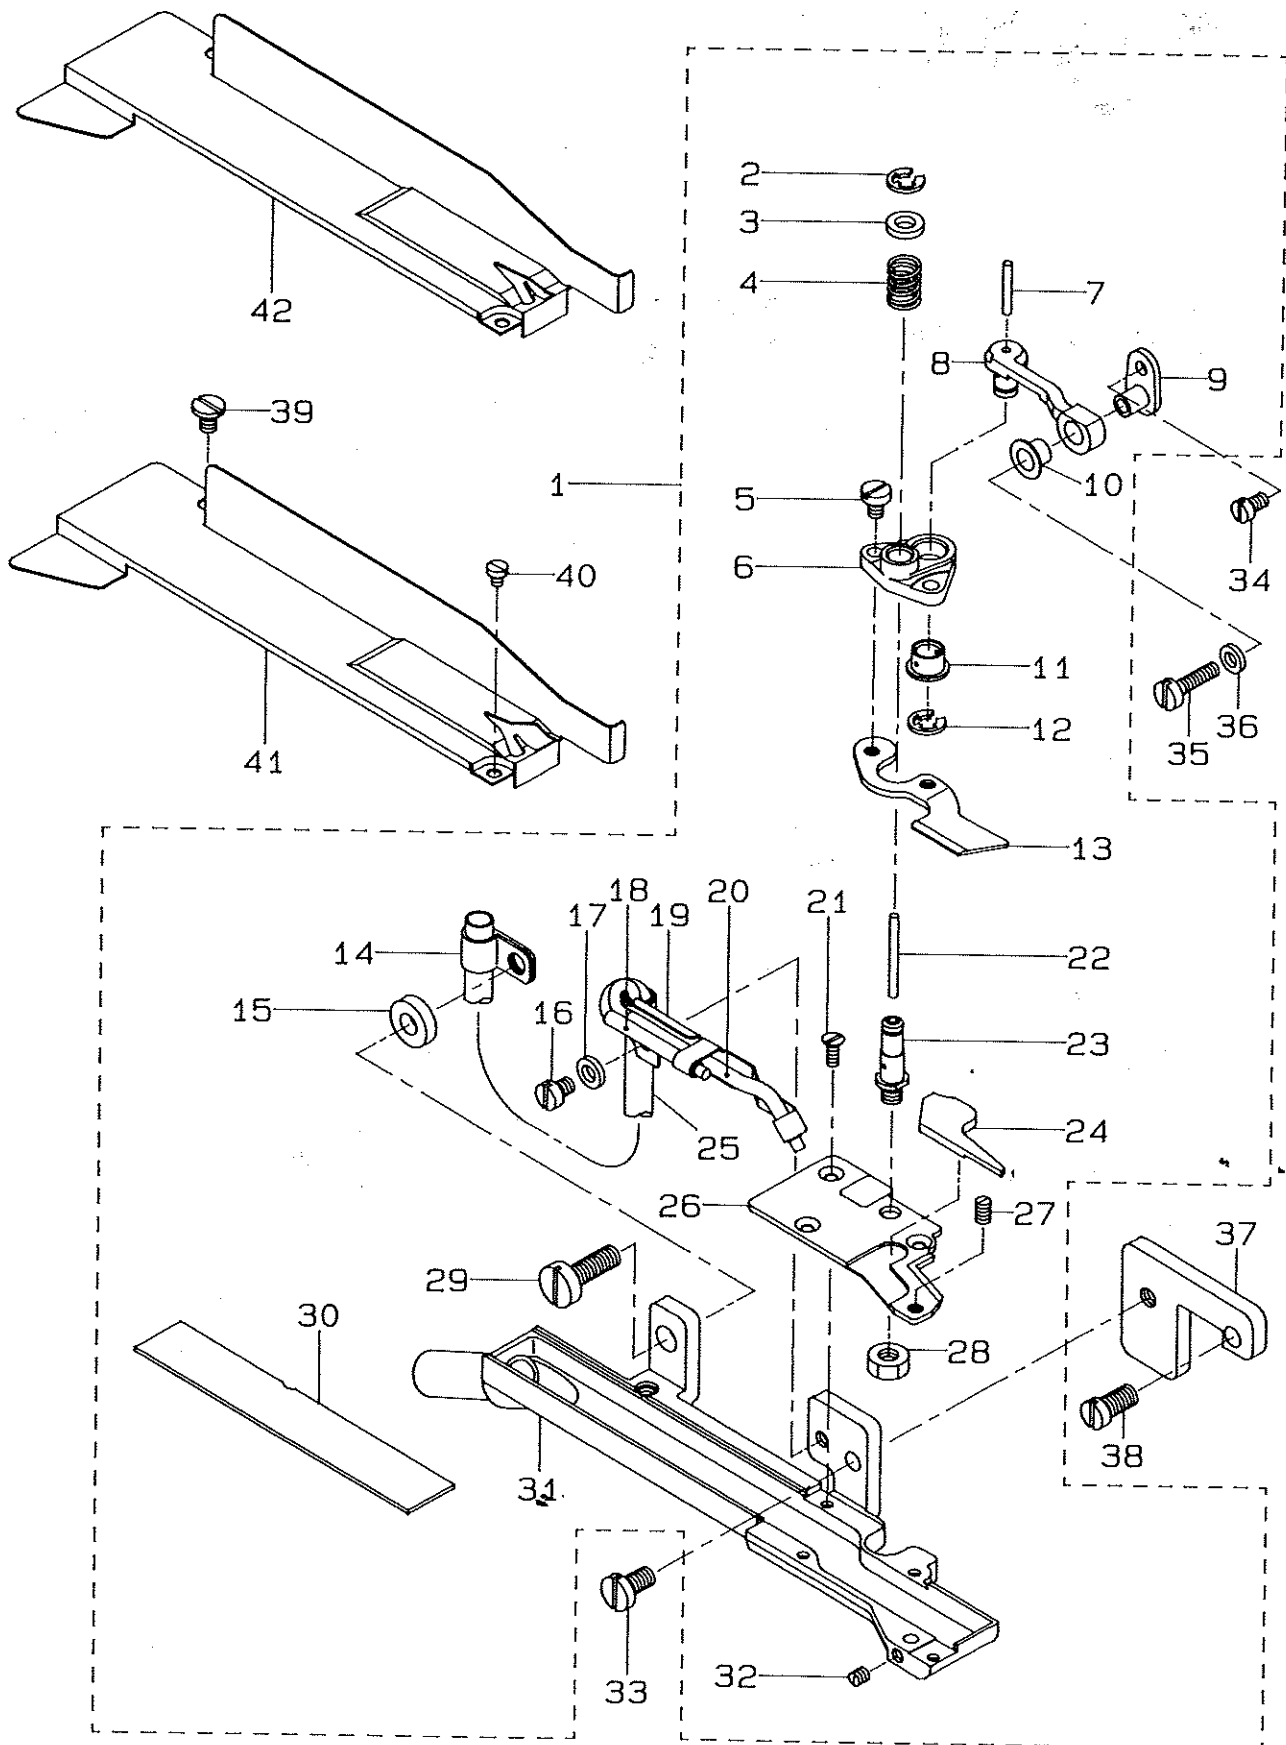

JUKI

Pneumatic Flat Cutter
エア式フラットカッター

T035

PARTS LIST

Pneumatic Flat Cutter
エア式フラットカッター
T035

REF.NO.	NOTE	PART NO.	DESCRIPTION	ヒンメイ	AMT.
1		MAT-035030B0	KNIFE PLATE ASM.	メスタ ^イ ソウクミ	1
2		RE-0300000-KO	E-RING	エカ ^タ メワ 3	(1)
3		WP-0450000-SD	WASHER 4.5X8X0.5	ヒラサ ^カ ネ 4.5X8X0.5	(1)
4		MAT-03509000	SPRING	ト ^ウ メスオサ ^ハ ネ	(1)
5		SS-7080510-TP	SCREW 1/8-44 L=4.5	マルヒラネジ ^シ 1/8-44 L=4.5	(2)
6		MAT-03508000	MOVING KNIFE BRACKET	ト ^ウ メストリツケ ^タ イ	(1)
7		CQ-2020000-00	OIL WICK	ユシ	(0.1)
8		MAT-03511000	KNIFE DRIVING LINK	ト ^ウ メスリンク	(1)
9		MAT-03512000	KNIFE DRIVING LINK BRACKET	ト ^ウ メスリンク ^タ イ	(1)
10		MAT-03510000	KNIFE DRIVING LINK PIECE	メスク ^ト ウコマ	(1)
11		MAT-03510000	KNIFE DRIVING PIECE	メスク ^ト ウコマ	(1)
12		RE-0400000-KO	E-RING	エカ ^タ メワ 4	(1)
13		MAT-03506000	MOVING KNIFE	ト ^ウ メス	(1)
14		MAT-03516000	OIL TUBE HOLDER	キューコ ^ハ イ ^フ ト ^メ	(1)
15		WP-0502616-SD	WASHER	ヒラ ^サ カ ^ネ	(1)
16		SS-7090520-TP	SCREW 9/64-40 L= 4.5	マルヒラネジ ^シ 9/64-40 L=4.5	(1)
17		WP-0371016-SD	WASHER 3.7X8X1	ヒラサ ^カ ネ 3.7X8X1	(1)
18		MAT-035140A0	OIL TUBE ASM.	メスキユウ チユウ ^フ クミ	(1)
19		MAT-03513000	OIL TUBE HOLDER	キューコ ^フ オサ ^イ	(1)
20		MAT-035150A0	OIL TUBE ASM.	ト ^ウ メスリンク キユウ チユウ ^フ クミ	(1)
21		SS-1060610-SP	SCREW 3/32-56 L=5.5	サ ^ラ ネジ ^シ 3/32-56 L=5.5	(3)
22		CQ-2020000-00	OIL WICK	ユシ	(0.1)
23		MAT-03507000	KNIFE BAR DRIVING SHAFT	ト ^ウ メス ^シ ク	(1)
24		MAT-03517000	AIR LEAK STOPER	イ ^ア モレ ^ト メ	(1)
25		BP-4000000-00	VINYL TUBE, WHITE D=4	ビ ^ニ ール ^ハ イ ^フ	(0.1)
26		MAT-03505000	FIXED KNIFE	コチ ^メ ス	(1)
27		SS-8080610-SP	SCREW 1/8-44 L=5.5	ト ^メ ネジ ^シ 1/8-44 L=5.5	(1)
28		NS-6110310-SP	NUT 11/64-40	ナツ ^カ ナツ 11/64-40	(1)
29		SS-7121410-TP	SCREW 3/16-28 L=14	マルヒラネジ ^シ 3/16-28 L=14	(1)
30		MAT-03518000	KNIFE PLATE COVER	メスタ ^イ フタ	(1)
31		MAT-035030A0	KNIFE PLATE ASM.	メスタ ^イ クミ	(1)
32		SS-8080310-TP	SCREW 1/8-44 L=2.8	ト ^メ ネジ ^シ 1/8-44 L=2.8	(1)
33		SS-7110840-SP	SCREW 11/64-40 L=7.8	マルヒラネジ ^シ 11/64-40 L=7.8	1
34		SS-7080520-SP	SCREW 1/8-44 L=4.9	マルヒラネジ ^シ 1/8-44 L=4.9	1
35		SS-7081310-SP	SCREW 1/8-44 L=12.5	マルヒラネジ ^シ 1/8-44 L=12.5	1
36		WP-0371016-SD	WASHER 3.7X8X1	ヒラサ ^カ ネ 3.7X8X1	1
37		MAT-03502000	KNIFE PLATE	メスタ ^イ トリツケ ^イ タ	1
38		SS-7120910-SP	SCREW 3/16-28 L=9	マルヒラネジ ^シ 3/16-28 L=9	1
39		SS-6090520-SP	SCREW 9/64-40 L= 5.0	ヒラネジ ^シ 9/64-40 L=5	1
40		SS-7060310-SP	SCREW 3/32-56 L=3	マルヒラネジ ^シ 3/32-56 L=3	1
41		MAT-03519000	KNIFE PLATE COVER BIG	メスタ ^イ カ ^ハ -(^フ ト)	1
42		MAT-03520000	KNIFE PLATE COVER THIN	メスタ ^イ カ ^ハ -(^ホ ソ)	1