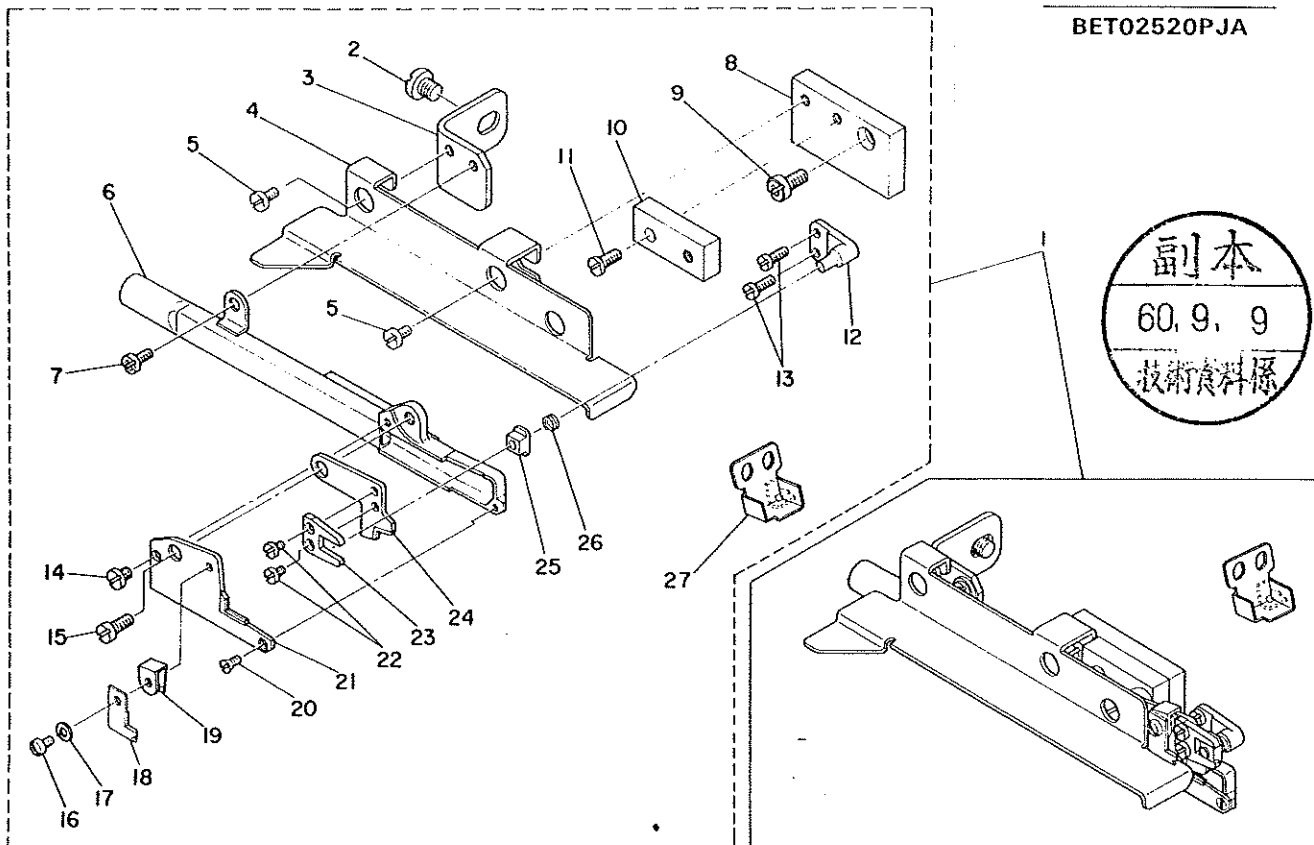

# T025 PARTS LIST

No.0256-00

1985・4

BET02520PJA

Ref. No.	Note 注記	Part No. 品番	Description	E. C. 変更年月	品名	Amt. Req. 数量
1		MAT-02500080	T025 UNIT		T025 ヴォチ ヴヰ	1
2		SS-4150715-SP	SCREW 15/64-28 L=7		ナット 15/64-28 L=7	(1)
3		MAT-02303000	KNIFE INSTALLING PLATE		メトリツクタイ	(1)
4		MAT-02306000-A	SIDE COVER		ヌ/クイヨコカハ	(1)
5		SS-6111210-SP	SCREW 11/64-40 L=12		ヒラネジ 11/64-40 L=12	(2)
6		MAT-025040A0	KNIFE MOUNTING BASE ASM.		メスナイ クヰ	(1)
7		SS-4110715-SP	SCREW 11/64-40 L=7		ナット 11/64-40 L=7	(1)
8		MAT-02304000	KNIFE INSTALLING BASE A		メスナイ トリツクタイ A	(1)
9		SS-4120915-SP	SCREW 12/64-28 L=9		ナット 3/16-28 L=9	(1)
10		MAT-02305000-A	KNIFE INSTALLING BASE B		メトリツクタイ B	(1)
11		SS-6111210-SP	SCREW 11/64-40 L=12		ヒラネジ 11/64-40 L=12	(1)
12		MAT-02508000	DRIVING PIN A		クツクピン A	(1)
13		SS-7080520-SP	SCREW 1/8-44 L=4.9		メスヒラネジ 1/8-44 L=4.9	(2)
14		SS-6090520-SP	SCREW 9/64-40 L= 5.0		ヒラネジ 9/64-40 L=5	(1)
15		MAT-02302000	DRIVING STUD		メスシク	(1)
16		SS-7060310-SP	SCREW 3/32-56 L=3		メスヒラネジ 3/32-56 L=3	(1)
17		WP-0250516-SD	WASHER 2.5X6X0.5		ヒラシカネ 2.5X6X0.5	(1)
18		MAT-02507000	CLOTH GUARD		ヌ/カネ	(1)
19		MAT-02111000	SPRING		トメメスカネイトハネ	(1)
20		SS-2060510-SP	SCREW 3/32-56 L=4.5		メスヒラネジ 3/32-56 L=4.5	(1)
21		MAT-02310000	COUNTER KNIFE		コチメス	(1)
22		SS-6080410-SP	SCREW 1/8-44 L=4		ヒラネジ 1/8-44 L=4	(2)
23		MAT-02502000	DRIVING LEVER		クツクレバ	(1)
24		MAT-02103000	MOVING KNIFE		トメメス	(1)
25	#01	MAT-02503000	SLIDE BLOCK		メスクツクカクコ	(2)
26		MAT-02106000	SPRING		トメメスオケハネ	(1)
27		MAT-023080A0	OIL RESERVOIR ASM.		フワラケ ヴヰ	(1)

Note (注記) #01 ..... One of the two is accessory part.

1個は付属品です。