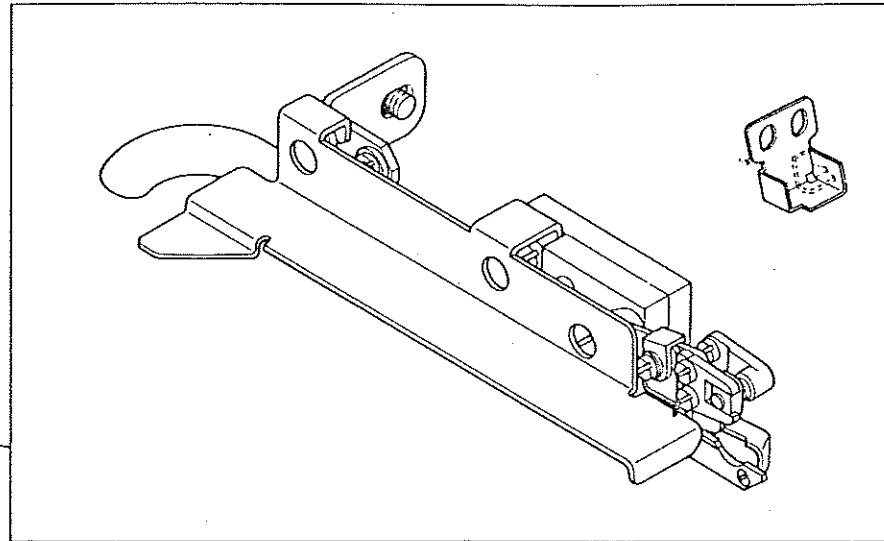

# T023 PARTS LIST

No.0190

1983-4

BET02320PJA

Ref. No.	Note	Part No. 品 番	Description	E. C. 変更年月	品 名	Am't. Req. 数量
1		HAT-023000B0	SIDE CUTTER ASM,		サイドカツタ- アシ	1
2		SS-4150715-SP	SCREW 15/64-28 L=7		ナット 15/64-28 L=7	(1)
3		HAT-02303000	KNIFE INSTALLING PLATE		メスリツクイタ	(1)
4		HAT-02306000	SIDE COVER		ヌノカ-イ フコカハ-	(1)
5		SS-4110715-SP	SCREW 11/64-40 L=7		ナット 11/64-40 L=7	(2)
6		HAT-021010A0	KNIFE MOUNTING BASE ASM,		メスナイ アシ	(1)
7		SS-4110715-SP	SCREW 11/64-40 L=7		ナット 11/64-40 L=7	(1)
8		HAT-02304000	KNIFE INSTALLING BASE A		メスナイ トリツクイ A	(1)
9		SS-4120915-SP	SCREW 12/64-28 L=9		ナット 12/64-28 L=9	(1)
10		HAT-02305000	KNIFE INSTALLING BASE B		メスナイ トリツクイ B	(1)
11		SS-6111210-SP	SCREW 11/64-40 L=12		ナット 11/64-40 L=12	(1)
12		HAT-02301000	DRIVING PIN		クツ-ピン	(1)
13		SS-7080520-SP	SCREW 1/8-44 L=4.9		マルヒラナシ 1/8-44 L=4.9	(2)
14		SS-6090520-SP	SCREW 9/64-40 L= 5.0		ナット 9/64-40 L=5	(1)
15		HAT-02302000	DRIVING STUD		メスシク	(1)
16		SS-7060310-SP	SCREW 3/32-56 L=3		マルヒラナシ 3/32-56 L=7	(1)
17		WP-0250516-SU	WASHER 2.5X0X0.5		ヒラナシ 2.5X6X0.5	(1)
18		HAT-02307000	CLOTH GUARD		ヌノカ-ト	(1)
19		MAT-07111000	SPRING		ト-メスカ-イ ト-ハナ	(1)
20		SS-2060510-SP	SCREW 3/32-56 L=4.5		マルヒラナシ 3/32-56 L=4.5	(1)
21		HAT-07102000	COUNTER KNIFE		コチイメス	(1)
22		SS-6080410-SP	SCREW 1/8-44 L=4		ナット 1/8-44 L=4	(2)
23		HAT-02104000	DRIVING LEVER		クツ-レハ-	(1)
24		HAT-02103000	MOVING KNIFE		ト-メス	(1)
25	◇01	HAT-02105000	SLIDE BLOCK		メスクツ- カクコマ	(2)
26		HAT-02106000	SPRING		ト-メスカ-イ ト-ハナ	(1)
27		HAT-023080A0	OIL RESERVOIR ASM,		アツラツク アシ	(1)

Note (注記) ◇01 ..... One of the two is accessory part.

1個は付属品です。