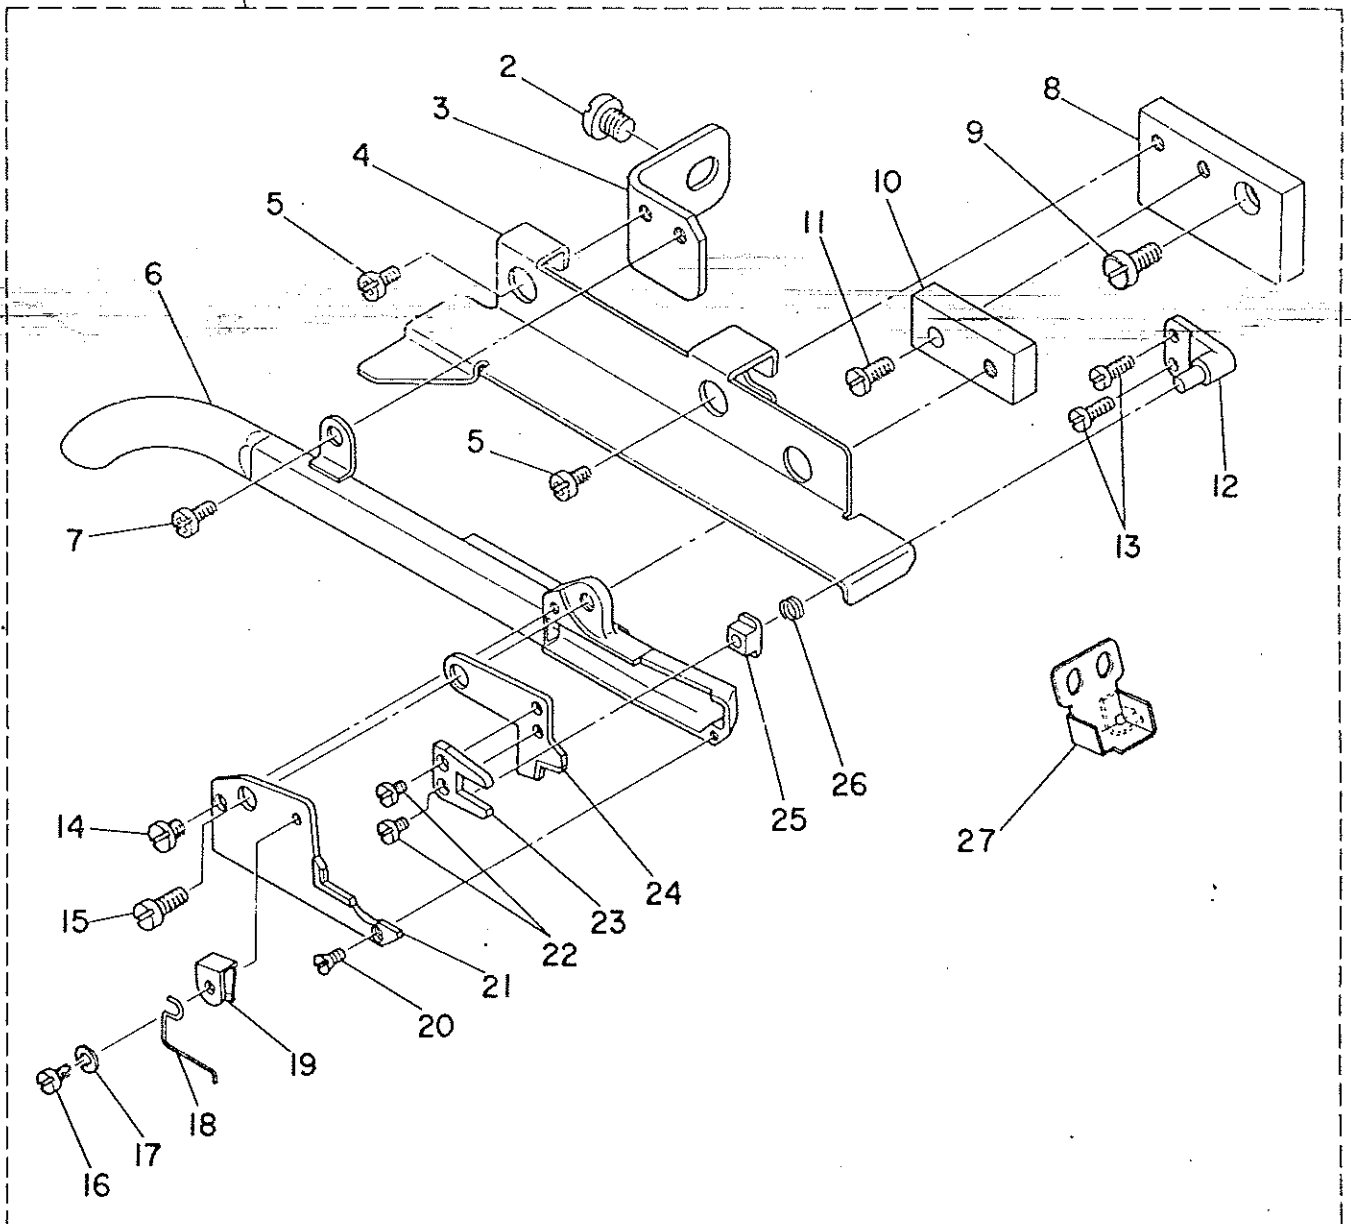

# T023 PARTS LIST

No.0190

1983-4

BET02320PJA

Ref. No.	Note	Part No. 品 番	Description	E. C. 変更年月	品 名	Am't. Req. 数量
1		HAT-023000B0	SIDE CUTTER ASM,		サイドカツタ- アシ	1
2		SS-4150715-SP	SCREW 15/64-28 L=7		ナット 15/64-28 L=7	(1)
3		HAT-02303000	KNIFE INSTALLING PLATE		メスリツクイタ	(1)
4		HAT-02306000	SIDE COVER		ヌノカ-イ フコカハ-	(1)
5		SS-4110715-SP	SCREW 11/64-40 L=7		ナット 11/64-40 L=7	(2)
6		HAT-021010A0	KNIFE MOUNTING BASE ASM,		メスナイ アシ	(1)
7		SS-4110715-SP	SCREW 11/64-40 L=7		ナット 11/64-40 L=7	(1)
8		HAT-02304000	KNIFE INSTALLING BASE A		メスナイ トリツクイ A	(1)
9		SS-4120915-SP	SCREW 12/64-28 L=9		ナット 12/64-28 L=9	(1)
10		HAT-02305000	KNIFE INSTALLING BASE B		メスナイ トリツクイ B	(1)
11		SS-6111210-SP	SCREW 11/64-40 L=12		ナット 11/64-40 L=12	(1)
12		HAT-02301000	DRIVING PIN		クツ-ピン	(1)
13		SS-7080520-SP	SCREW 1/8-44 L=4.9		マルヒラナシ 1/8-44 L=4.9	(2)
14		SS-6090520-SP	SCREW 9/64-40 L= 5.0		ナット 9/64-40 L=5	(1)
15		HAT-02302000	DRIVING STUD		メスシク	(1)
16		SS-7060310-SP	SCREW 3/32-56 L=3		マルヒラナシ 3/32-56 L=7	(1)
17		WP-0250516-SU	WASHER 2.5X0X0.5		ヒラナシ 2.5X6X0.5	(1)
18		HAT-02307000	CLOTH GUARD		ヌノカ-ト	(1)
19		MAT-07111000	SPRING		ト-メスカ-イ ト-ハナ	(1)
20		SS-2060510-SP	SCREW 3/32-56 L=4.5		マルヒラナシ 3/32-56 L=4.5	(1)
21		HAT-07102000	COUNTER KNIFE		コチイメス	(1)
22		SS-6080410-SP	SCREW 1/8-44 L=4		ナット 1/8-44 L=4	(2)
23		HAT-02104000	DRIVING LEVER		クツ-レハ-	(1)
24		HAT-02103000	MOVING KNIFE		ト-メス	(1)
25	◇01	HAT-02105000	SLIDE BLOCK		メスクツ- カクコマ	(2)
26		HAT-02106000	SPRING		ト-メスカ-イ ト-ハナ	(1)
27		HAT-023080A0	OIL RESERVOIR ASM,		アツラツク アシ	(1)

Note (注記) ◇01 ..... One of the two is accessory part.

1個は付属品です。