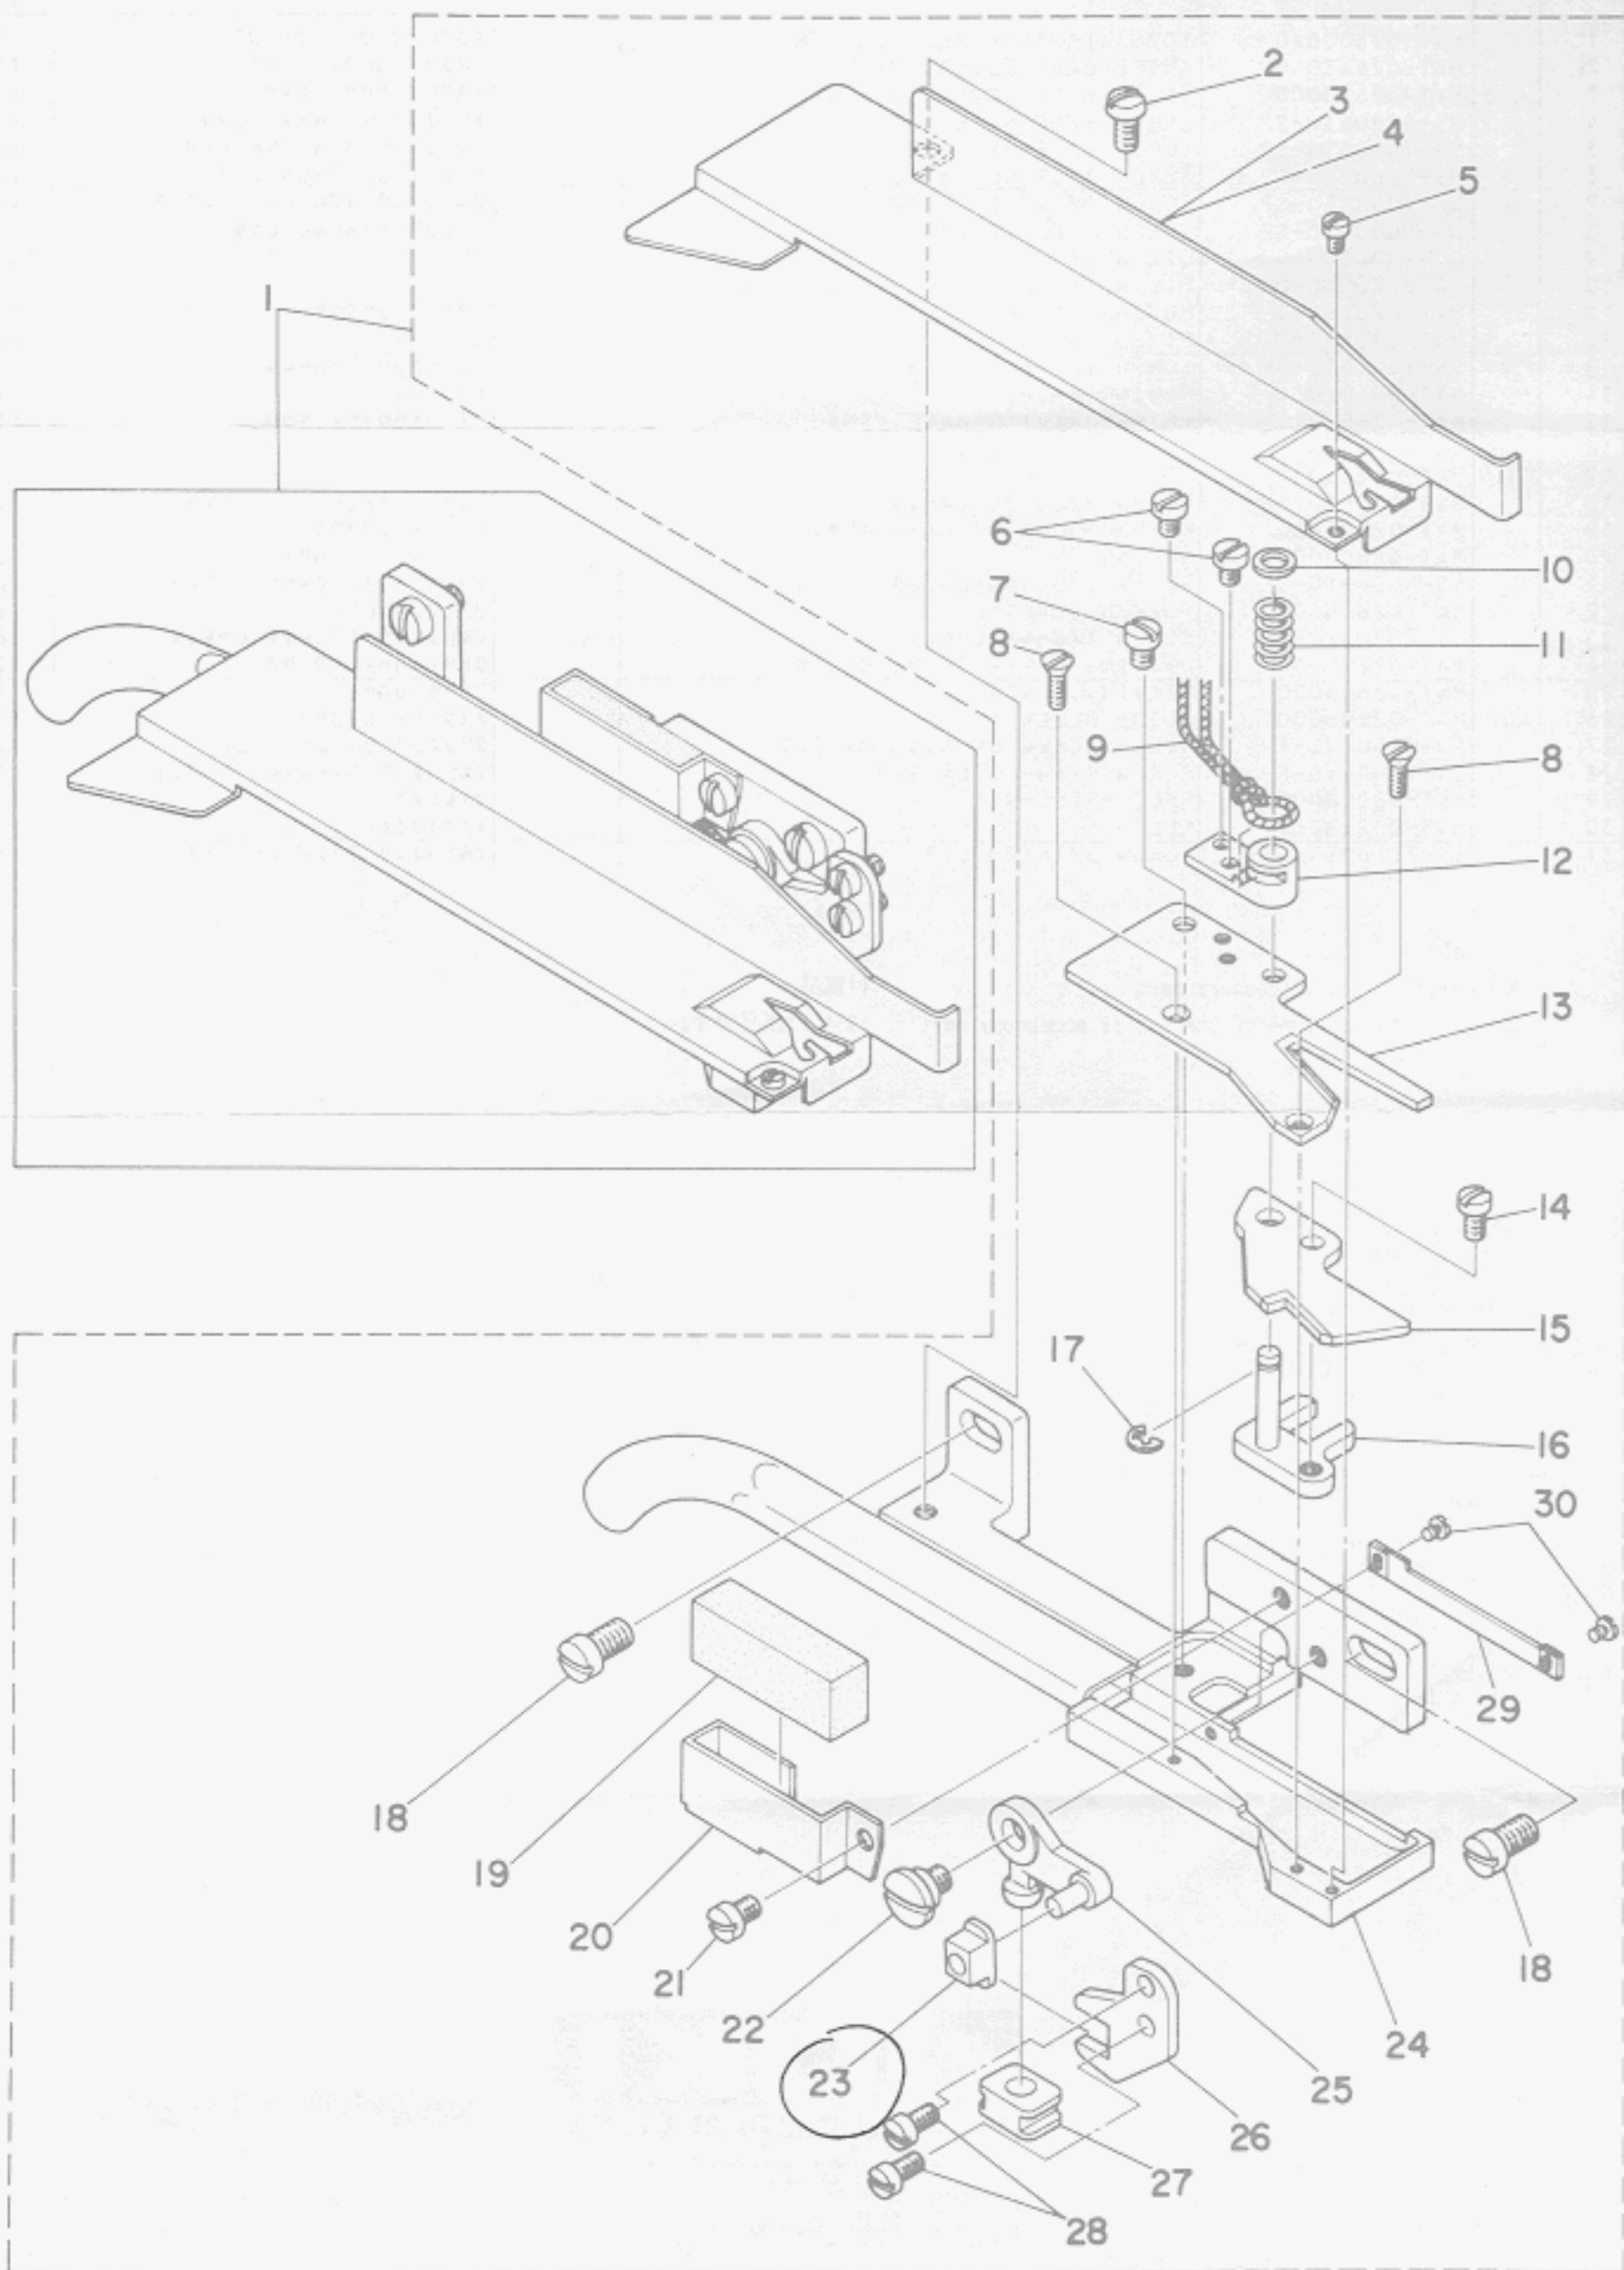

T022 PARTS LIST

No.0189-02

1987.10

BET02220PJA

Ref. No.	Note 注記	Part No. 品番	Description	E.C. 変更年月	品名	Amt. Req. 数量
1		MAT-022000A0	FLAT CUTTER ASM.		フラットカッター クミ	1
2		SS-4090610-SP	SCREW 9/64-40 L=6		ナットネジ 9/64-40 L=6	(1)
3	#01	MAT-02214000	KNIFE BASE COVER, NARROW		メスタイヤカバー (本ワ)	(1)
4		MAT-02215000	KNIFE BASE COVER, WIDE		メスタイヤカバー (ワ)	(1)
5		SS-7060310-SP	SCREW 3/32-56 L=3		ワルヒラネジ 3/32-56 L=3	(1)
6		SS-6080410-SP	SCREW 1/8-44 L=4		ヒラネジ 1/8-44 L=4	(2)
7		SS-7090410-SP	SCREW 9/64-40 L=3.5		ワルヒラネジ 9/64-40 L=3.5	(1)
8		SS-1060610-SP	SCREW 3/32-56 L=5.5		ワラネジ 3/32-56 L=5.5	(2)
9		CQ-2020000-00	OIL WICK		ワシク	(0.2)
10		WP-0450000-SD	WASHER 4.5X8X0.5		ヒラネジカネ 4.5X8X0.5	(1)
11		MAT-02210000	SPRING		トメメスオヤハネ	(1)
12		MAT-02207000	MOVABLE BLADE BEARING		トメメスシクワケ	(1)
13		MAT-02204000	FIXED BLADE		コテイメス	(1)
14		SS-7080510-TP	SCREW 1/8-44 L=4.5		ワルヒラネジ 1/8-44 L=4.5	(1)
15		MAT-02203000	MOVABLE BLADE		トメメス	(1)
16		MAT-022080A0	KNIFE DRIVING BASE ASM.		メスワトメタメクミ	(1)
17		RE-0300000-KO	SNAP RING 3		ヒカメトメクミ 3	(1)
18		SS-7120710-SP	SCREW 3/16-28 L=7		ワルヒラネジ 3/16-28 L=7	(2)
19		MAT-02213000	FELT		フクワクワ	(1)
20		MAT-02212000	FELT PRESSER		フクワクワ	(1)
21		SS-7090410-SP	SCREW 9/64-40 L=3.5		ワルヒラネジ 9/64-40 L=3.5	(1)
22		SD-0550271-TP	HINGE SCREW D=5.50 H=2.7		タメネジ D=5.5 H=2.7	(1)
23	#02	MAT-02105000	SLIDE BLOCK		メスワトメ カクワ	(2)
24		MAT-022010A0	KNIFE MOUNTING BASE ASM.		メスタイヤ クミ	(1)
25		MAT-02206000	DRIVING LEVER		ワトメレバ	(1)
26		MAT-02205000	FORKED LEVER		ワタメレバ	(1)
27		MAT-02211000	DRIVING LEVER SLIDE BLOCK		ワトメレバ カクワ	(1)
28		SS-7080520-SP	SCREW 1/8-44 L=4.9		ワルヒラネジ 1/8-44 L=4.9	(2)
29	*	MAT-022160A0	AIR STOP PLATE ASM.	A.05/87	エアストップ クミ	(1)
30	*	SS-6060220-SP	SCREW 3/32-56 L=2.0	A.05/87	ヒラネジ 3/32-56 L=2	(2)

Note(注記) #01.....Accessory part 付属品
 #02.....One of the two is accessory part 1個は付属品です。