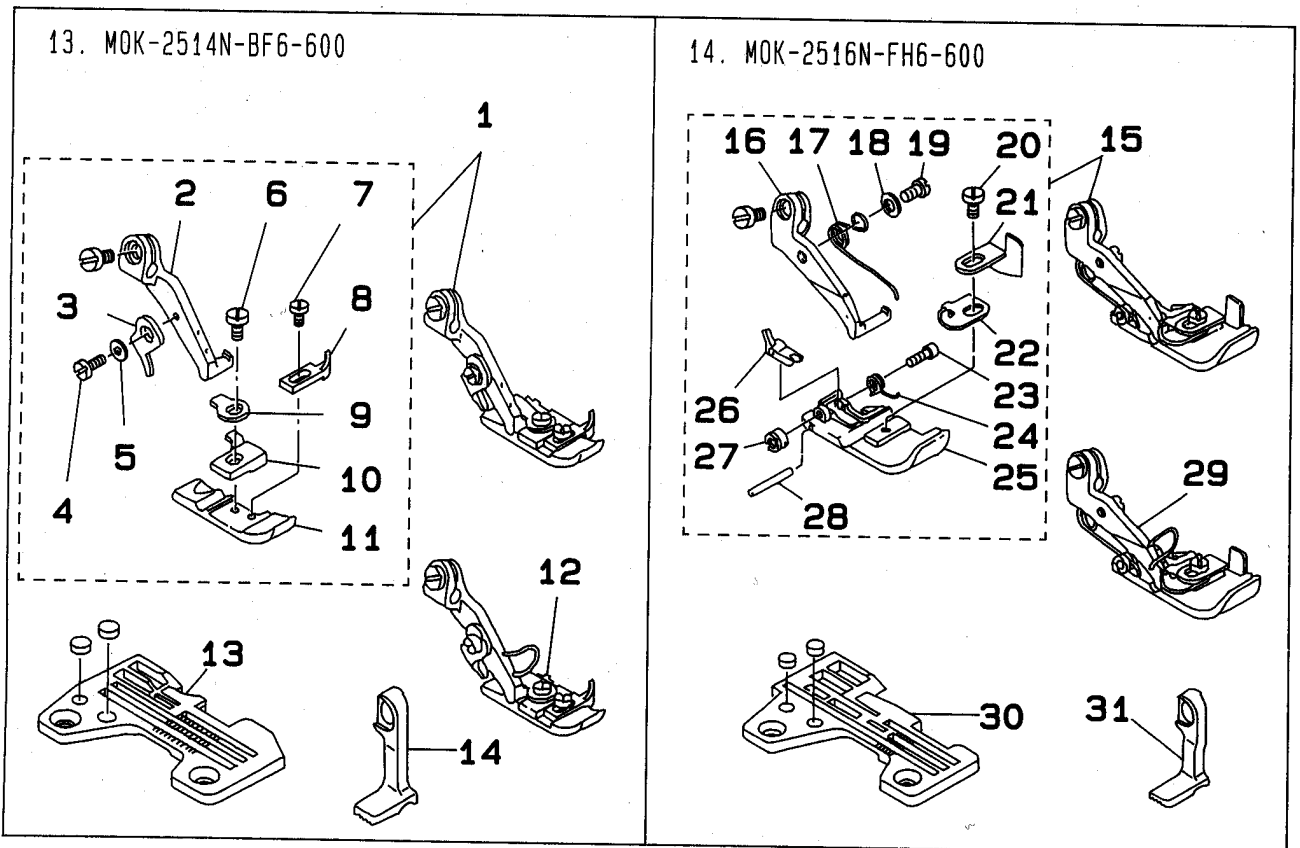

28. MOJ-K-2500N SUBCLASSES (6)  
MOJ-K-2500N サブクラス (6)

13 .MOK-2514N-BF6-600

REF.NO	NOTE	PART NO.	DESCRIPTION	ヒ	ソ	メ	イ	AMT.
1		120-23851	PRESSER FOOT ASM.	オサエ	クミ			1
2		120-23404	PRESSER FOOT HINGE	オサエ	ヒンジ			(1)
3		B1530-804-000	STOPPER	オサエ	ストッパ			(1)
4		SS-7080610-SP	SCREW 3/32-56 L= 5.5	マルヒラネジ				(1)
5		WP-0250518-SD	WASHER 2.5X6X0.5	ヒラネジ				(1)
6		SS-7080520-SP	SCREW 1/8-44 L=4.9	マルヒラネジ				(1)
7		SS-6080440-TP	SCREW	ヒラネジ				(1)
8		B1510-814-000	CURL GUARD	カール	メ			(1)
9		B1508-804-00B	SPRING	オサエ	トリツケ			(1)
10		117-00309	STITCH TONGUE	トス				(1)
11		120-23503	PRESSER FOOT	オサエ				(1)
12	#01	120-23669	PRESSER FOOT ASM.	オサエ	クミ			1
13		R4305-GOF-E00	THROAT PLATE	ハリ				1
14		119-37307	TOP FEED DOG	ウワ	オクリ			1

Note (注記) #01.....FOR EXPORT 輸出用

\*ALL PART NOT MENTIONED ABOVE ARE SAME AS THOSE OF MOJ-2514N-BH6-600.  
上記以外の部品は、MOJ-2514N-BH6-600 と共通です。

14 .MOK-2516N-FH6-600

REF.NO	NOTE	PART NO.	DESCRIPTION	ヒ	ソ	メ	イ	AMT.
15		120-23859	PRESSER FOOT ASM.	オサエ	クミ			1
16		120-23701	PRESSER FOOT HINGE	オサエ	ヒンジ			(1)
17		119-31607	PRESSER FOOT SPRING	オサエ	ウチ			(1)
18		WP-0350518-SD	WASHER 3.5X6X0.5	ヒラネジ				(1)
19		SS-7080520-SP	SCREW 1/8-44 L=4.9	マルヒラネジ				(1)
20		SS-7080520-SP	SCREW 1/8-44 L=4.9	マルヒラネジ				(1)
21		120-24006	CLOTH PRESSER PLATE	ヌ	オサエ			(1)
22		B1555-816-000	SPRING	オサエ	トリツケ			(1)
23		B1575-816-000	HINGE SCREW	カラ	カン			(1)
24		B1557-816-00A	SPRING	カラ	カン			(1)
25		120-23800	PRESSER FOOT	オサエ				(1)
26		120-23909	CHAIN-OFF PRESSER FOOT	カラ	カン			(1)
27		B1576-816-000	HINGE NUT	オサエ	ウチ			(1)
28		B1577-816-000	HINGE PIN	ヒンジ				(1)
29	#01	120-23867	PRESSER FOOT ASM.	オサエ	クミ			1
30		R4612-GOH-J00	THROAT PLATE	ハリ				1
31		119-37406	TOP FEED DOG	ウワ	オクリ			1