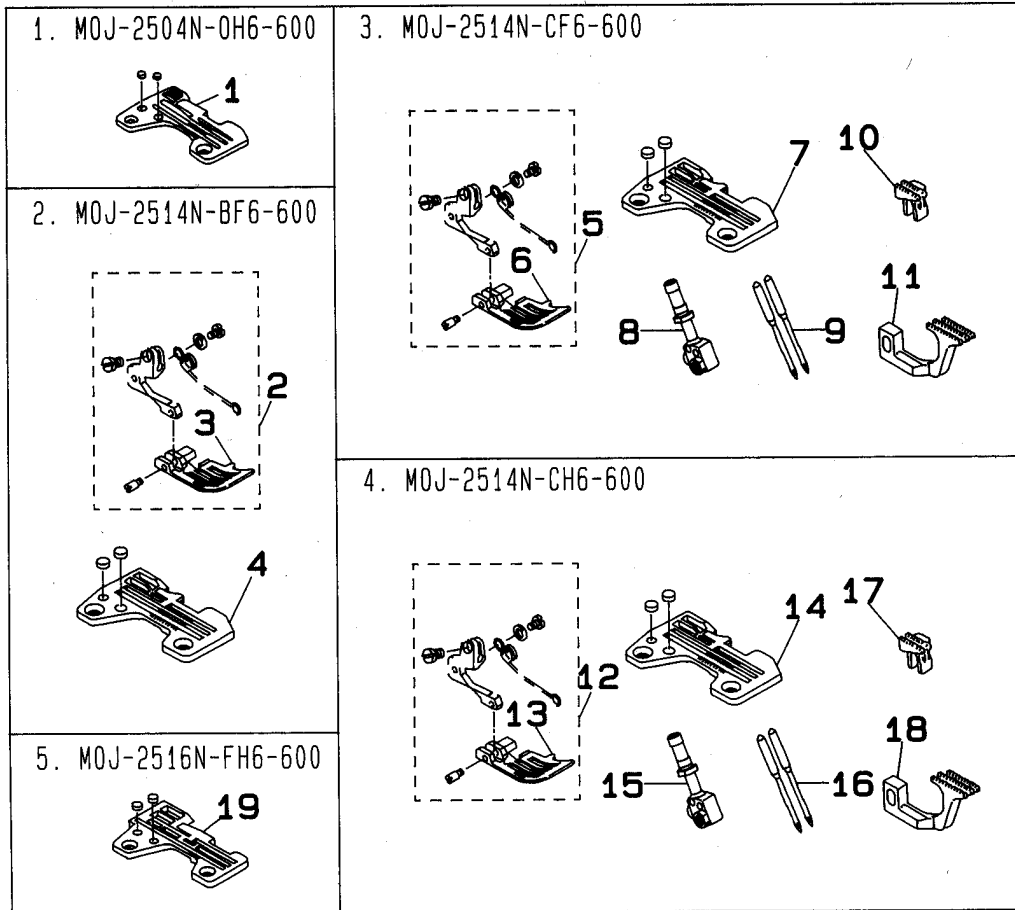

23. MOJ-K-2500N SUBCLASSES (1)
MOJ-K-2500N サブクラス (1)

1 . MOJ-2504N-OH6-600

REF.NO	NOTE	PART NO.	DESCRIPTION	ヒ	ソ	メ	イ	AMT.
1		R4300-GOH-J00-A	THROAT PLATE				刈イ	1
Note (注記)* ALL PART NOT MENTIONED ABOVE ARE SAME AS THOSE OF MOJ-2504N-OF6-600. 上記以外の部品は、MOJ-2504N-OF6-600 と共通です。								

2 . MOJ-2514N-BF6-600

REF.NO	NOTE	PART NO.	DESCRIPTION	ヒ	ソ	メ	イ	AMT.
2		120-23156	PRESSER FOOT ASM.				オ	1
3		120-23107	PRESSER FOOT				オ	(1)
4		R4305-GOF-E00	THROAT PLATE				刈イ	1
Note (注記)* ALL PART NOT MENTIONED ABOVE ARE SAME AS THOSE OF MOJ-2514N-BH6-600. 上記以外の部品は、MOJ-2514N-BH6-600 と共通です。								

3 . MOJ-2514N-CF6-600

REF.NO	NOTE	PART NO.	DESCRIPTION	ヒ	ソ	メ	イ	AMT.
5		120-12654	PRESSER FOOT ASM.				オ	1
6		120-12605	PRESSER FOOT				オ	(1)
7		R4306-GOF-K00	THROAT PLATE				刈イ	1
8		117-00200	NEEDLE CLAMP				ニ	1
9		MDC-270B1800	NEEDLE DCX27 #18				刈	2
10		120-13306	MAIN FEED DOG				ジュ	1
11		120-13405	DIFFERENTIAL FEED DOG				フ	1
Note (注記)* ALL PART NOT MENTIONED ABOVE ARE SAME AS THOSE OF MOJ-2514N-BH6-600. 上記以外の部品は、MOJ-2514N-BH6-600 と共通です。								

4 . MOJ-2514N-CH6-600

REF.NO	NOTE	PART NO.	DESCRIPTION	ヒ	ソ	メ	イ	AMT.
12		120-12555	PRESSER FOOT ASM.				オ	1
13		120-12506	PRESSER FOOT				オ	(1)
14		R4306-GOH-K00	THROAT PLATE				刈イ	1
15		117-00200	NEEDLE CLAMP				ニ	1
16		MDC-270B1800	NEEDLE DCX27 #18				刈	2
17		120-13306	MAIN FEED DOG				ジュ	1
18		120-13405	DIFFERENTIAL FEED DOG				フ	1
Note (注記)* ALL PART NOT MENTIONED ABOVE ARE SAME AS THOSE OF MOJ-2514N-BH6-600. 上記以外の部品は、MOJ-2514N-BH6-600 と共通です。								