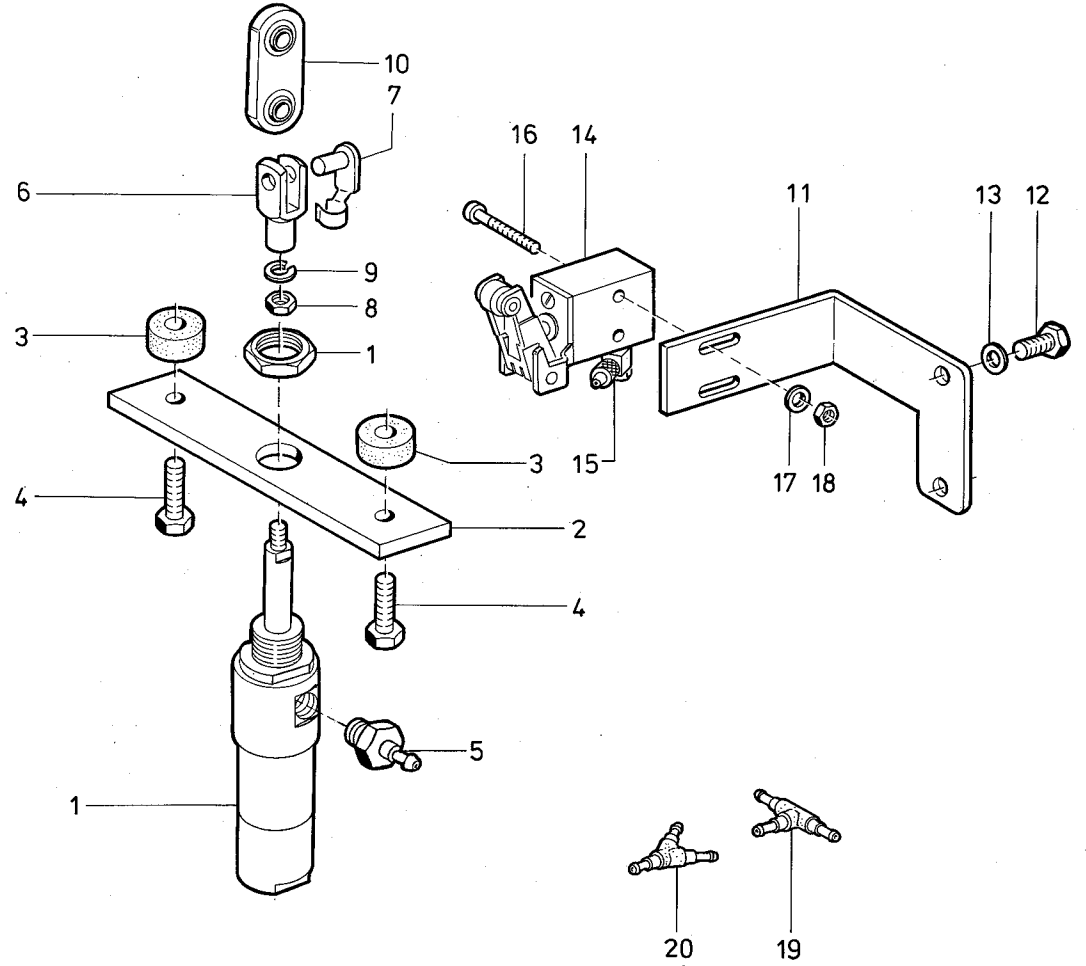

Pos. Det.	Teile Nr. Part No.	Benennung	Denomination
		Besondere Teile der Z100-D966/08	Special parts of Z100-D966/08
		Pneumatische Steuerung für Kl. 564	Pneumatic control system for cl. 564
	Z1001751	Steuerung kpl.	Control cpl.
1	Z1001561	Zylinder	Cylinder
2	Z1001562	Bef.-Lasche	Shackle
3	93917415	Gummischeibe	Rubber washer
4	719127	6kt.-Schraube	Hexagonal screw
5	7422238	Stecknippel	Plug
6	74422392	Gabelkopf	Forked head
7	74422393	ES-Bolzen	ES-bolt
8	MG 43/408	6kt.-Mutter	Hexagonal nut
9	7441131	Federring	Spring ring
10	Z1001347	Koppel	Coupler
11	Z1001581	Winkel	Angle
12	P121110	6kt.-Schraube	Hexagonal screw
13	557263	Scheibe	Washer
14	79716	3/2-Wegeventil	3/2-Directional valve
15	746768	L-Verschraubung	L-coupling screw
16	2115641	Zyl.-Schraube	Cyl. head screw
17	5691895	Scheibe	Washer
18	202704	6kt.-Mutter	Hexagonal nut
19	7972627	T-Stück	T-piece
20	7972201	Y-Stück	Y-piece
21	Z1121861	Wartungseinheit kpl. (best. aus Pos. 22 bis 29)	Conditioning unit cpl. (cons. of pos. 22 up to 29)
22	797881	Filterregler	Regulator
23	797891	Öler	Oiler
24	797923	Ölbehälter	Oil box
25	797922	Wasserbehälter	Water box
26	797926	Manometer	Manometer
27	7441922	Doppelnippel	Double nipple
28	93311777	Reduziermuffe	Reducing sleeve
29	746768	L-Verschraubung	L-coupling screw
30	72171	Anschl.-Schlauch kpl. (best. aus Pos. 31 bis 35)	Coupling hose cpl. (cons. of pos. 31 up to 35)
31	Z11577	Schlauch	Hose
32	7422096	Schlauchklemme	Hose clip
33	Z11538	Schlauchtülle	Hose sleeve
34	7449513	Kuppl.-Stecker	Coupling contact plug

Pos. Det.	Teile Nr. Part No.	Benennung	Denomination
35	7441793a	Kupplungsdose	Coupling socket
36	72153	Bef.-Winkel	Fastening angle
37	MG 43/36	6kt.-Schraube	Hexagonal screw
38	72042a	6kt.-Mutter	Hexagonal nut
39	72043	Scheibe	Washer

Pos. Det.	Teile Nr. Part No.	Benennung	Denomination