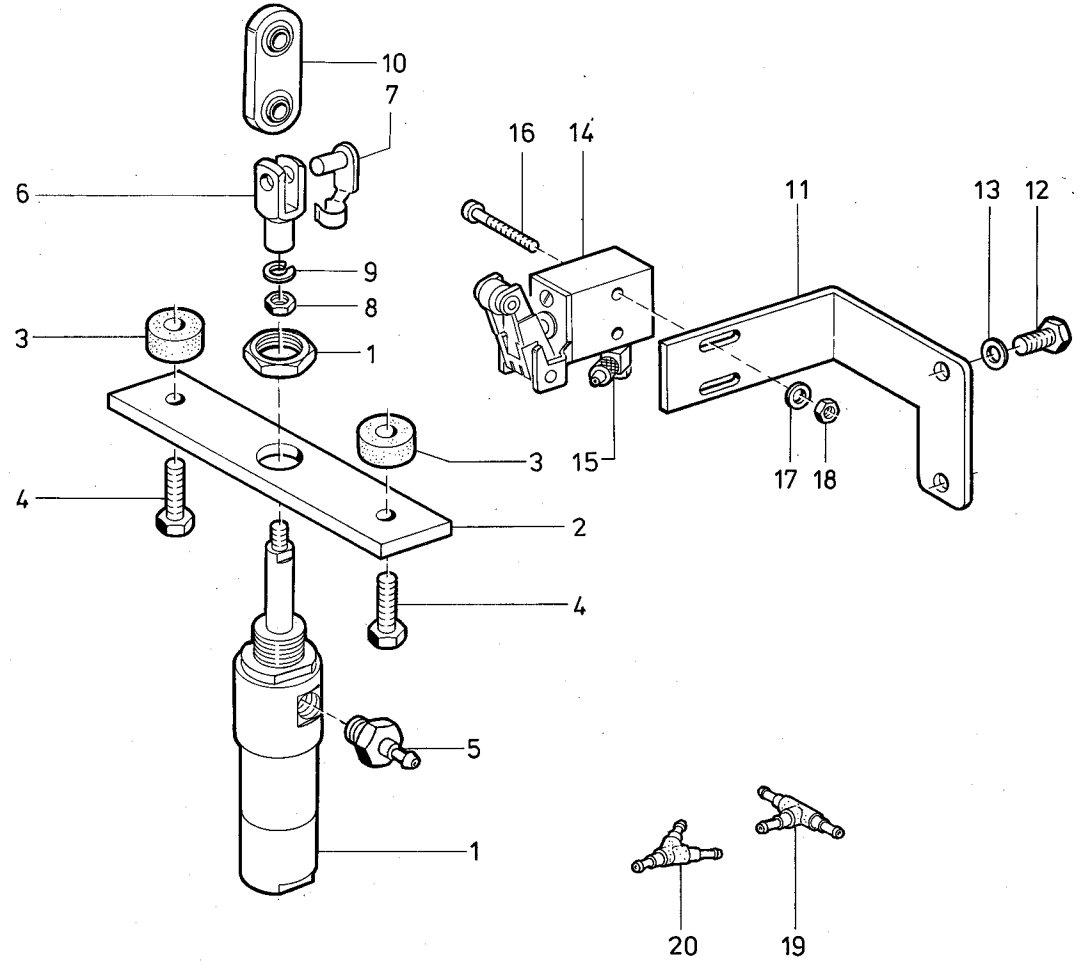

Pos. Det.	Teile Nr. Part No.	Benennung	Denomination
		Besondere Teile der Z100-D966/10	Special parts of Z100-D966/10
		Pneumatische Steuerung für Kl. 564	Pneumatic control system for cl. 564
	Z1001701	Steuerung kpl.	Control cpl.
1	Z1001561	Zylinder	Cylinder
2	Z1001562	Bef.-Lasche	Shackle
3	93917415	Gummischeibe	Rubber washer
4	719127	6kt.-Schraube	Hexagonal screw
5	7422238	Stecknippel	Plug
6	74422392	Gabelkopf	Forked head
7	74422393	ES-Bolzen	ES-bolt
8	MG 43/408	6kt.-Mutter	Hexagonal nut
9	7441131	Federring	Spring ring
10	Z1001347	Koppel	Coupler
11	Z1001581	Winkel	Angle
12	P121110	6kt.-Schraube	Hexagonal screw
13	557263	Scheibe	Washer
14	79716	3/2-Wegeventil	3/2-Directional valve
15	746768	L-Verschraubung	L-coupling screw
16	2115641	Zyl.-Schraube	Cyl. head screw
17	5691895	Scheibe	Washer
18	202704	6kt.-Mutter	Hexagonal nut
19	7972627	T-Stück	T-piece
20	7972201	Y-Stück	Y-piece
21	Z1121861	Wartungseinheit kpl. (best. aus Pos. 22 bis 29)	Conditioning unit cpl. (cons. of pos. 22 up to 29)
22	797881	Filterregler	Regulator
23	797891	Öler	Oiler
24	797923	Ölbehälter	Oil box
25	797922	Wasserbehälter	Water box
26	797926	Manometer	Manometer
27	7441922	Doppelnippel	Double nipple
28	93311777	Reduziermuffe	Reducing sleeve
29	746768	L-Verschraubung	L-coupling screw
30	72171	Anschl.-Schlauch kpl. (best. aus Pos. 31 bis 35)	Coupling hose cpl. (cons. of pos. 31 up to 35)
31	Z11577	Schlauch	Hose
32	7422096	Schlauchklemme	Hose clip
33	Z11538	Schlauchtülle	Hose sleeve
34	7449513	Kuppl.-Stecker	Coupling contact plug

Pos. Det.	Teile Nr. Part No.	Benennung	Denomination
35	7441793a	Kupplungsdose	Coupling socket
36	72153	Bef.-Winkel	Fastening angle
37	MG 43/36	6kt.-Schraube	Hexagonal screw
38	72042a	6kt.-Mutter	Hexagonal nut
39	72043	Scheibe	Washer

Pos. Det.	Teile Nr. Part No.	Benennung	Denomination