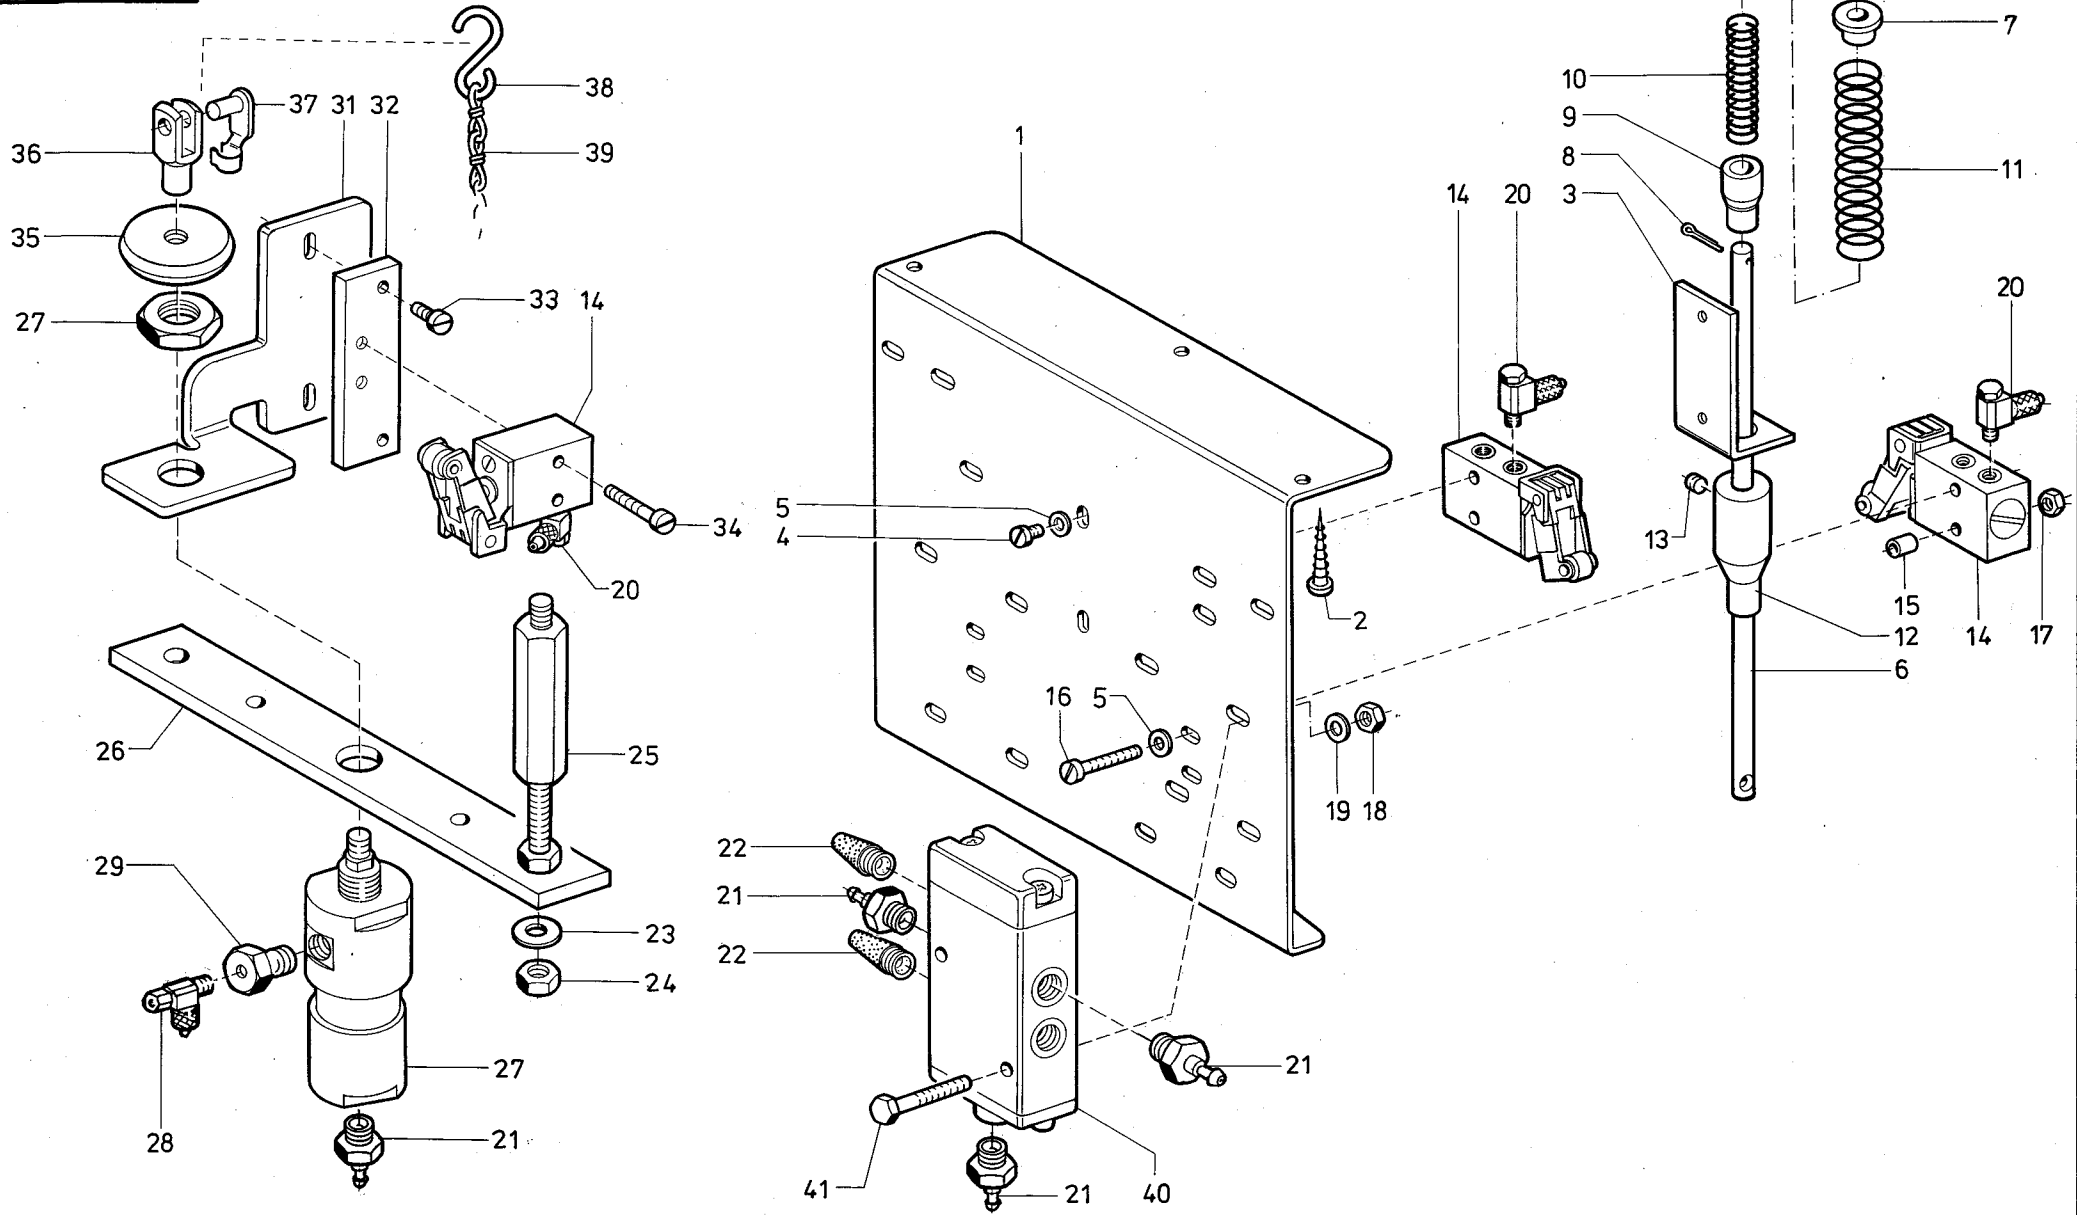

Z1001392

Pos. Det.	Teile Nr. Part No.	Benennung	Denomination
		<b>Besondere Teile der Z100-D966/11</b>	<b>Special parts of Z100-D966/11</b>
		<b>Pneumatische Steuerung für Kl. 564</b>	<b>Pneumatic control system for cl. 564</b>
	<b>Z1001501</b>	<b>Steuerung kpl.</b>	<b>Control cpl.</b>
1	7449234	Montageplatte	Mounting plate
2	MG 41/4498	Holzschraube	Wood screw
3	7441672	Führungswinkel	Guide angle
4	798794	Zyl.-Schraube	Cyl. head screw
5	798795	Scheibe	Washer
6	7441675	Zugstange	Draw bar
7	7441676	Hülse	Sleeve
8	249674	Splint	Split pin
9	7441678	Buchse	Bush
10	7441679	Druckfeder	Pressure spring
11	7441680	Druckfeder	Pressure spring
12	7449252	Schaltschleife kpl. (mit Pos. 13)	Switch jack cpl. (with pos. 13)
13	70220	Gewindestift	Threaded stud
14	79716	3/2-Wegeventil	3/2-Directional valve
15	265874b	Hülse	Sleeve
16	MG 41/4574	Zyl.-Schraube	Cyl. head screw
17	7395105	6kt.-Mutter	Hexagonal nut
18	MG 8/7d	6kt.-Mutter	Hexagonal nut
19	024275	Scheibe	Washer
20	746768	L-Verschr.	L-coupling screw
21	7422238	Stecknippel	Plug
22	7973193	Schalldämpfer	Silencer
23	72043	Scheibe	Washer
24	72042a	6kt.-Mutter	Hexagonal nut
25	Z1001338	Stehbolzen	Stud bolt
26	Z1001537	Bef.-Lasche	Shackle
27	Z1001541	Zylinder	Cylinder
28	797413	Drosselventil	Throttle valve
29	Z120362	Reduzierstück	Reducer
31	Z1001546	Winkel	Angle
32	Z1001547	Lasche	Shackle
33	798796	Zyl.-Schraube	Cyl. head screw
34	211496	Zyl.-Schraube	Cyl. head screw
35	Z1001554	Scheibe	Washer
36	Z124111	Gabelkopf	Forked head
37	74422393	ES-Bolzen	ES-Bolt
38	052361	S-Haken	S-hook

Pos. Det.	Teile Nr. Part No.	Benennung	Denomination
39	052360„Y“	Kette	Chain
40	74421531	4/2-Wegeventil	4/2-Directional valve
41	911679a	6kt.-Schraube	Hexagonal screw

Pos. Det.	Teile Nr. Part No.	Benennung	Denomination
-----------	--------------------	-----------	--------------