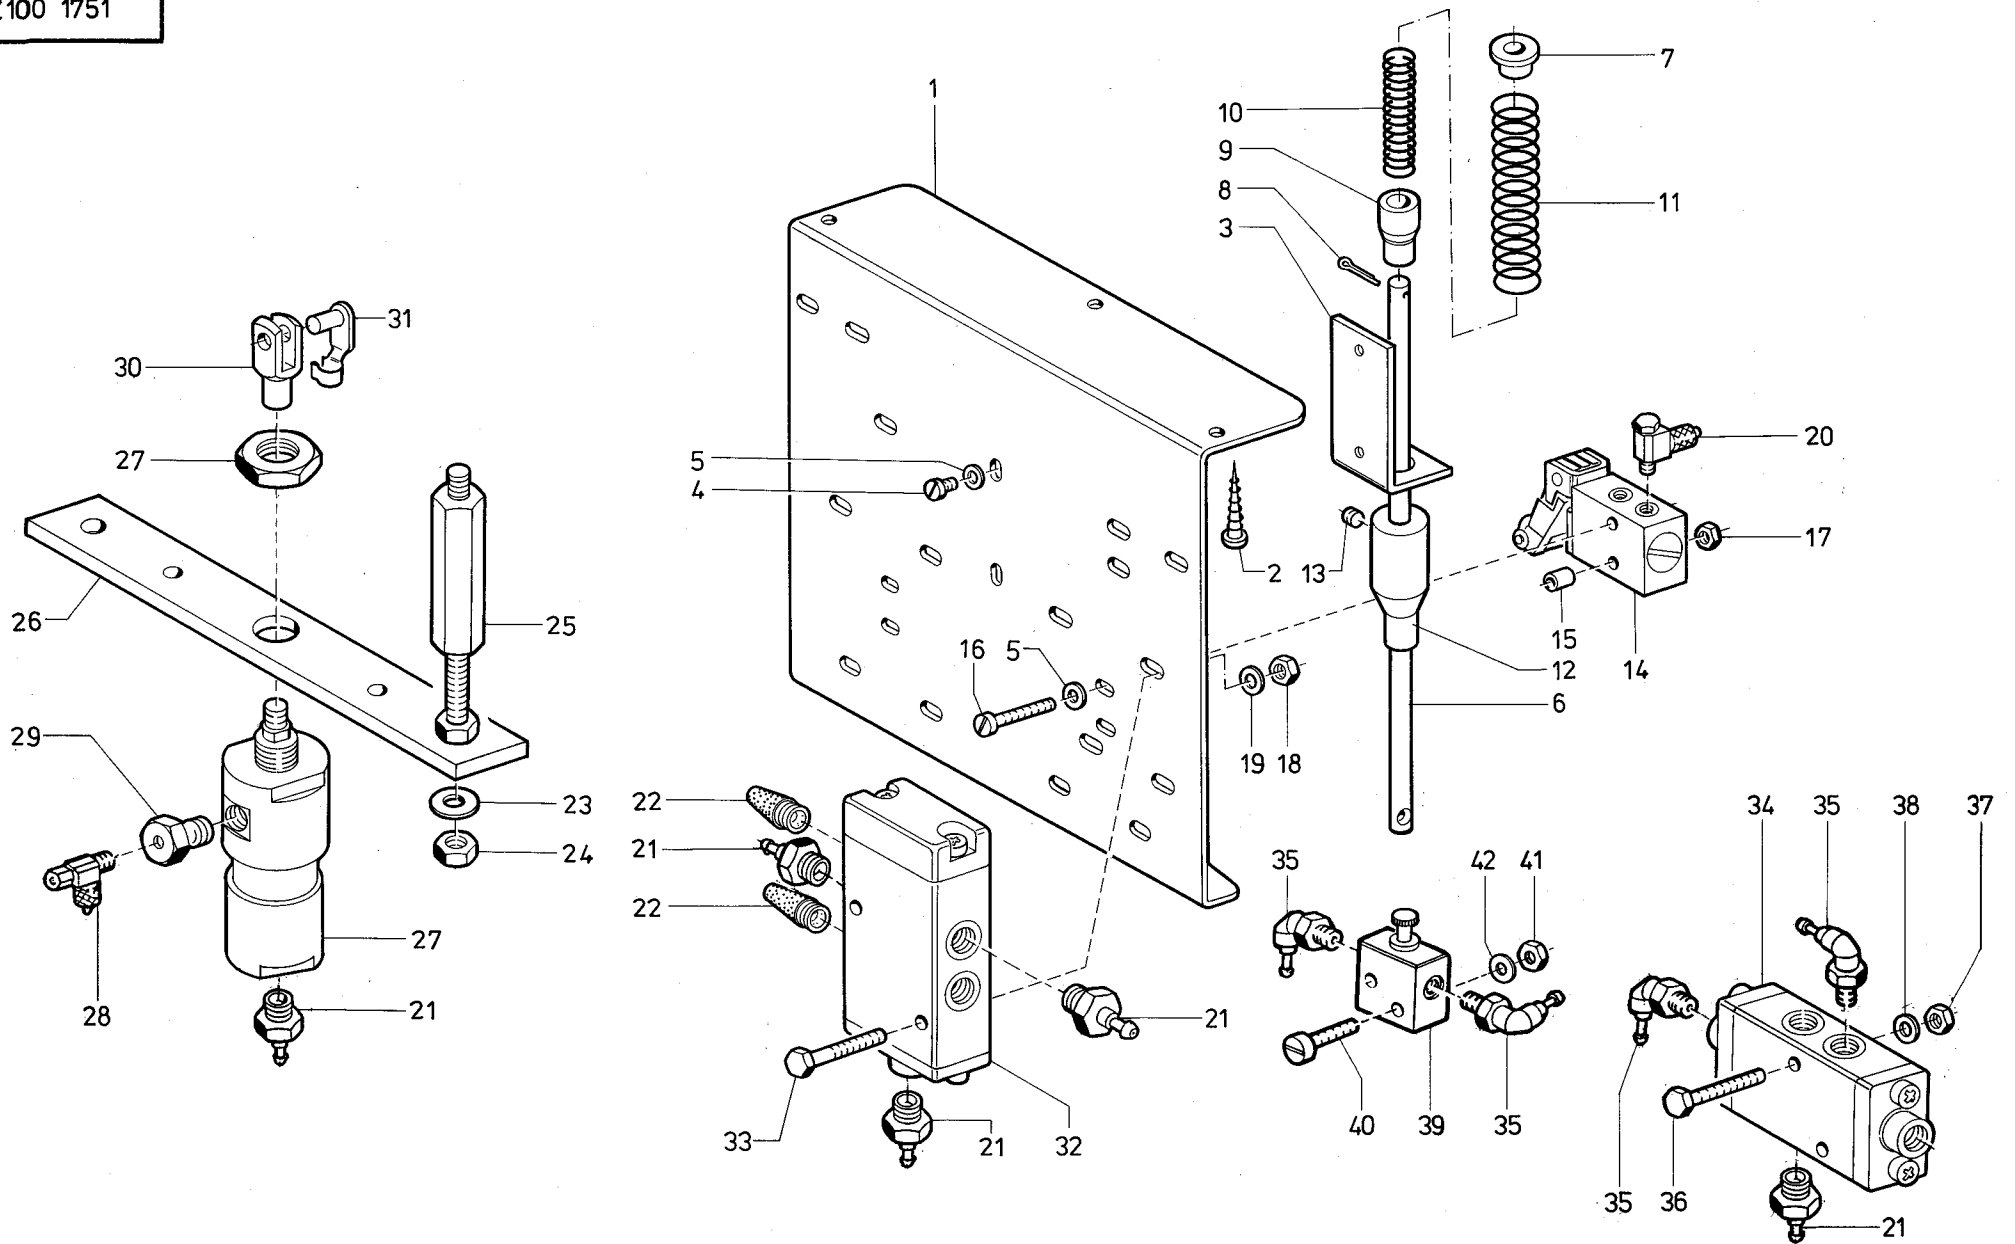

Pos. Det.	Teile Nr. Part No.	Benennung	Denomination
		Besondere Teile der Z100-D966/08	Special parts of Z100-D966/08
		Pneumatische Steuerung für Kl. 564	Pneumatic control system for cl. 564
	Z1001751	Steuerung kpl.	Control cpl.
1	7449234	Montageplatte	Mounting plate
2	MG 41/4498	Holzschraube	Wood screw
3	7441672	Führungswinkel	Guide angle
4	798794	Zyl.-Schraube	Cyl. head screw
5	798795	Scheibe	Washer
6	7441675	Zugstange	Draw bar
7	7441676	Hülse	Sleeve
8	249674	Splint	Split pin
9	7441678	Buchse	Bush
10	7441679	Druckfeder	Pressure spring
11	7441680	Druckfeder	Pressure spring
12	7449252	Schaltbuchse kpl. (mit Pos. 13)	Switch jack cpl. (with pos. 13)
13	70220	Gewindestift	Threaded stud
14	79716	3/2-Wegeventil	3/2-Directional valve
15	265874b	Hülse	Sleeve
16	MG 41/4574	Zyl.-Schraube	Cyl. head screw
17	7395105	6kt.-Mutter	Hexagonal nut
18	MG 8/7d	6kt.-Mutter	Hexagonal nut
19	024275	Scheibe	Washer
20	746768	L-Verschraubung	L-coupling screw
21	7422238	Stecknippel	Plug
22	7973193	Schalldämpfer	Silencer
23	72043	Scheibe	Washer
24	72042a	6kt.-Mutter	Hexagonal nut
25	Z1001338	Stehbolzen	Stud bolt
26	Z1001537	Bef.-Lasche	Shackle
27	Z1001541	Zylinder	Cylinder
28	797413	Drosselventil	Throttle valve
29	Z120362	Reduzierstück	Reducer
30	Z124111	Gabelkopf	Forked head
31	74422393	ES-Bolzen	ES-Bolt
32	74421531	4/2-Wegeventil	4/2-Directional valve
33	911679a	6kt.-Schraube	Hexagonal screw
34	7449431	3/2-Wegeventil	3/2-Directional valve
35	7972252	L-Stecknippel	Plug
36	911679a	6kt.-Schraube	Hexagonal screw
37	MG 8/7d	6kt.-Mutter	Hexagonal nut

Pos. Det.	Teile Nr. Part No.	Benennung	Denomination
38	024275	Scheibe	Washer
39	7441820	Drosselventil	Throttle valve
40	Z111162	Zyl.-Schraube	Cyl. head screw
41	202704	6kt.-Mutter	Hexagonal nut
42	5691895	Scheibe	Washer

Pos. Det.	Teile Nr. Part No.	Benennung	Denomination