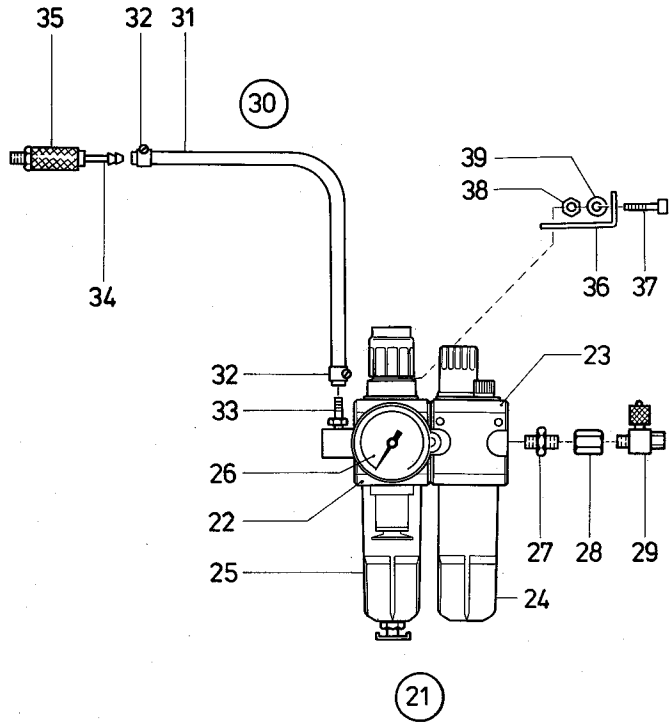

Pos. Det.	Teile Nr. Part No.	Benennung	Denomination
		Besondere Teile der Z100-D966/10	Special parts of Z100-D966/10
		Pneumatische Steuerung für Kl. 564	Pneumatic control system for cl. 564
	Z1001701	Steuerung kpl.	Control cpl.
1	Z1001561	Zylinder	Cylinder
2	Z1001562	Bef.-Lasche	Shackle
3	93917415	Gummischeibe	Rubber washer
4	719127	6kt.-Schraube	Hexagonal screw
5	7422238	Stecknippel	Plug
6	74422392	Gabelkopf	Forked head
7	74422393	ES-Bolzen	ES-bolt
8	MG 43/408	6kt.-Mutter	Hexagonal nut
9	7441131	Federring	Spring ring
10	Z1001347	Koppel	Coupler
11	Z1001581	Winkel	Angle
12	P121110	6kt.-Schraube	Hexagonal screw
13	557263	Scheibe	Washer
14	79716	3/2-Wegeventil	3/2-Directional valve
15	746768	L-Verschraubung	L-coupling screw
16	2115641	Zyl.-Schraube	Cyl. head screw
17	5691895	Scheibe	Washer
18	202704	6kt.-Mutter	Hexagonal nut
19	7972627	T-Stück	T-piece
20	7972201	Y-Stück	Y-piece
21	Z1121861	Wartungseinheit kpl. (best. aus Pos. 22 bis 29)	Conditioning unit cpl. (cons. of pos. 22 up to 29)
22	797881	Filterregler	Regulator
23	797891	Öler	Oiler
24	797923	Ölbehälter	Oil box
25	797922	Wasserbehälter	Water box
26	797926	Manometer	Manometer
27	7441922	Doppelnippel	Double nipple
28	93311777	Reduziermuffe	Reducing sleeve
29	746768	L-Verschraubung	L-coupling screw
30	72171	Anschl.-Schlauch kpl. (best. aus Pos. 31 bis 35)	Coupling hose cpl. (cons. of pos. 31 up to 35)
31	Z11577	Schlauch	Hose
32	7422096	Schlauchklemme	Hose clip
33	Z11538	Schlauchtülle	Hose sleeve
34	7449513	Kuppl.-Stecker	Coupling contact plug

Pos. Det.	Teile Nr. Part No.	Benennung	Denomination
35	7441793a	Kupplungsdose	Coupling socket
36	72153	Bef.-Winkel	Fastening angle
37	MG 43/36	6kt.-Schraube	Hexagonal screw
38	72042a	6kt.-Mutter	Hexagonal nut
39	72043	Scheibe	Washer

Pos. Det.	Teile Nr. Part No.	Benennung	Denomination