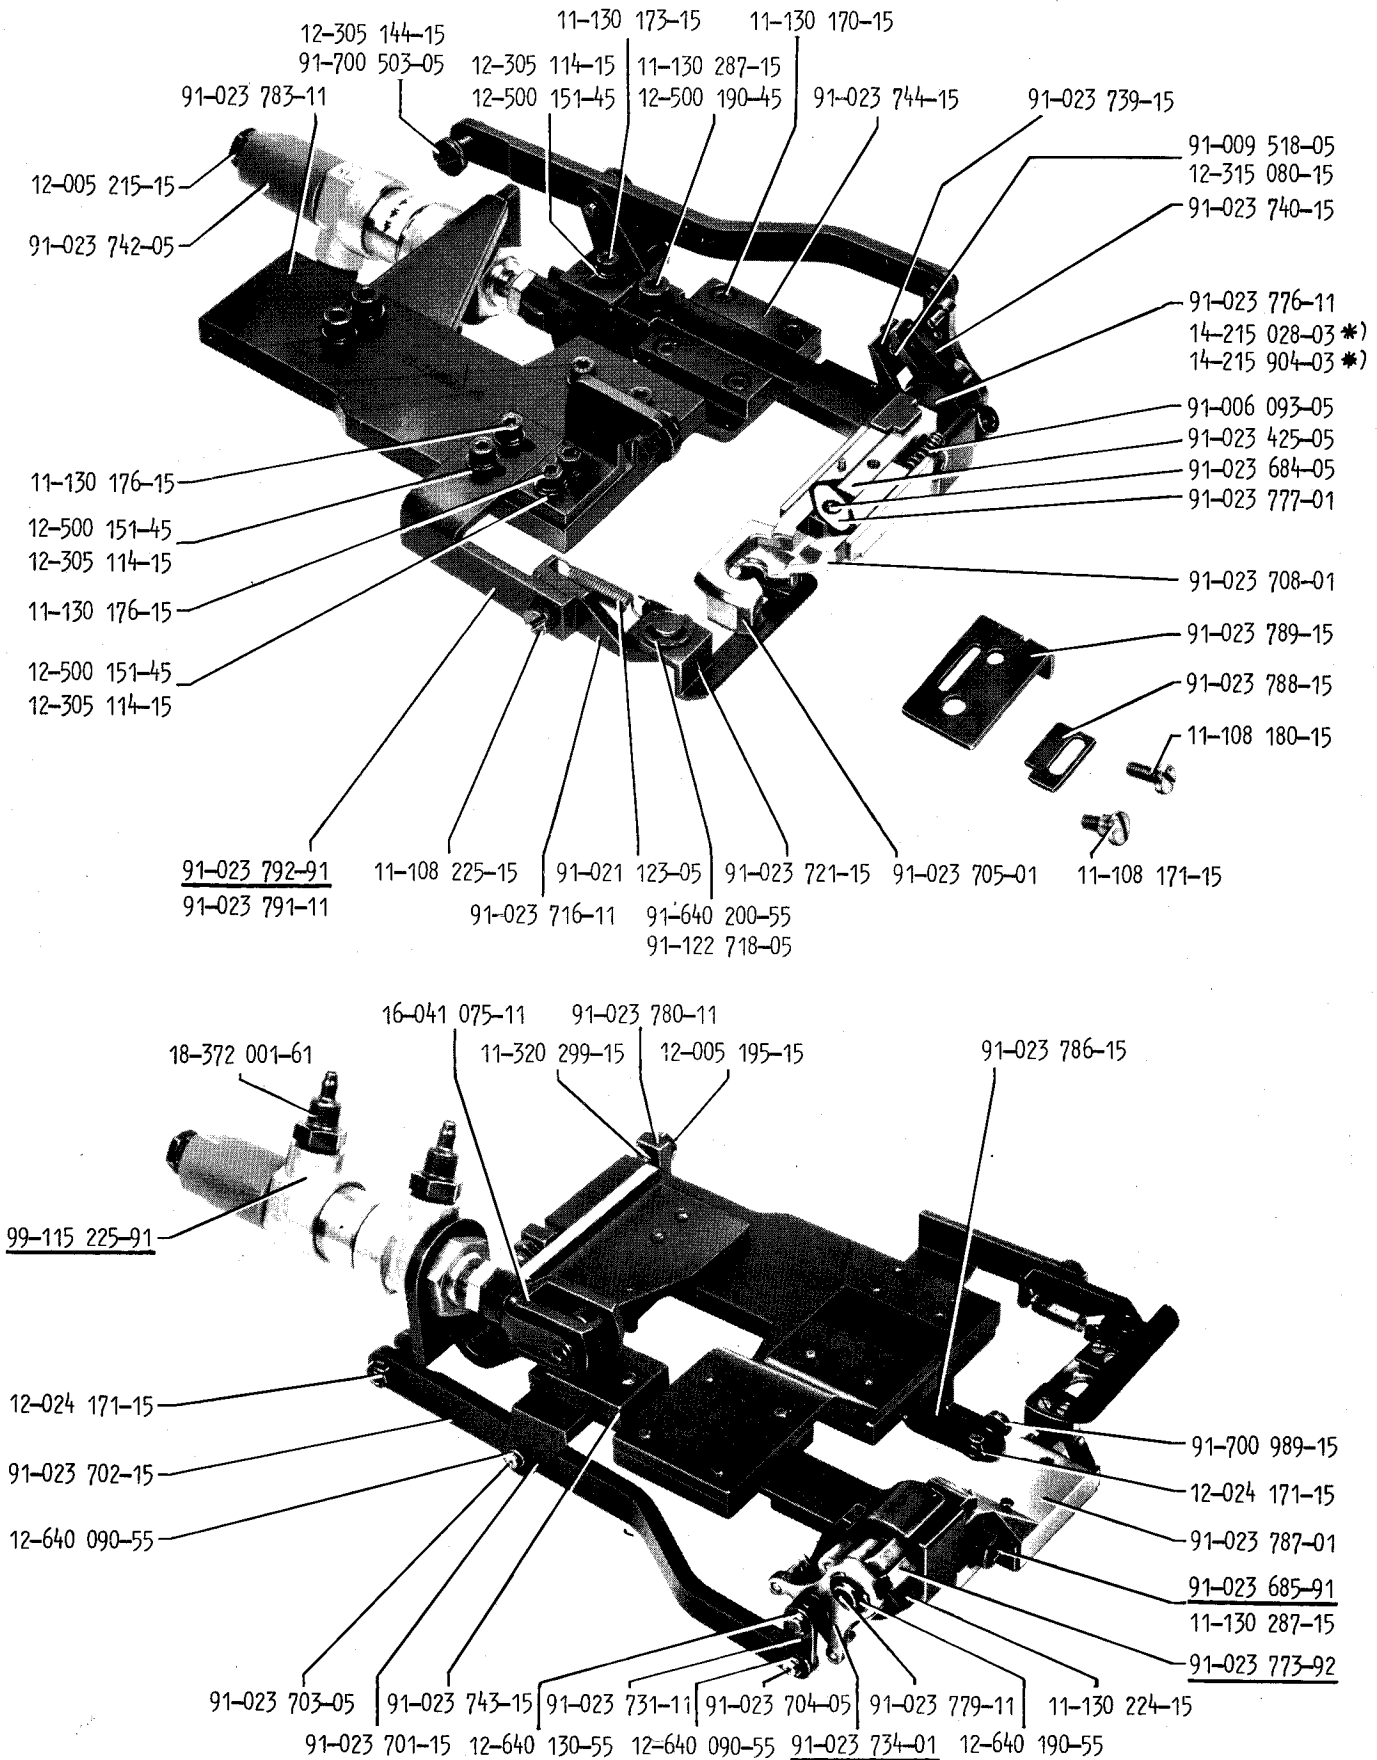

No.	Seite Page Pages Página	No.	Seite Page Pages Página	No.	Seite Page Pages Página	No.	Seite Page Pages Página
91-168 341-07	20, 30, 31, 33, 38, 130	91-180 212-75/993	34, 48	91-180 274-11	34, 48	91-180 413-15	51
91-169 132-15	13, 49	91-180 213-15	34, 48	91-180 275-05	37	91-180 415-15	42
91-169 523-05	30	91-180 214-75/993	34, 48	91-180 295-05	40, 156	91-180 534-91	167
91-170 809-05	17	91-180 215-15	34, 48	91-180 298-93	50, 163	91-476 391-91	96
91-171 205-07	16	91-180 216-15	34, 48	91-180 299-04	50	91-476 392-15	96
91-171 462-70/993	120	91-180 217-05	34, 48	91-180 300-05	50	91-476 393-15	96
91-173 664-15	48	91-180 218-75/951	34, 48	91-180 301-05	50	91-476 411-91	96
91-180 024-71/951	20, 38	91-180 219-15	35	91-180 304-75/995	35, 54, 60, 100	91-476 412-11	96
91-180 026-71/995	92	91-180 220-15	35	91-180 305-75/995	15	91-476 413-15	96
91-180 033-21	123	91-180 222-15	35	91-180 313-44	40	91-476 414-15	96
91-180 055-15	95	91-180 225-05	29, 41	91-180 314-05	35	91-476 415-15	96
91-180 059-91	57, 63	91-180 226-15	29, 41	91-180 315-71/951	36	91-700 013-15	17, 35
91-180 060-01	37, 57, 63, 89, 94	91-180 227-15	29, 41	91-180 316-71/951	38	91-700 017-15	19
91-180 065-15	37, 57, 63, 89, 94	91-180 228-15	29, 41	91-180 317-91	34, 48	91-700 034-15	27
91-180 066-91	51, 160	91-180 239-15	41	91-180 319-71/951	34, 48	91-700 058-15	12
91-180 067-15	51	91-180 241-91	39, 159	91-180 320-91	129	91-700 112-25	14
91-180 068-15	51	91-180 242-71/993	34, 48	91-180 322-41	40	91-700 139-15	14
91-180 069-15	51	91-180 243-11	35	91-180 329-91	29, 41, 160	91-700 173-15	40, 57, 63, 104
91-180 070-15	51	91-180 244-71/995	42	91-180 342-91	105	91-700 226-15	32
91-180 071-15	51	91-180 245-11	41, 157	91-180 343-01	105	91-700 262-25	119
91-180 072-05	51	91-180 246-91	41	91-180 353-91	96	91-700 277-15	21
91-180 073-05	51	91-180 247-11	41	91-180 354-11	96	91-700 293-15	22, 25, 26
91-180 074-05	51	91-180 248-15	41	91-180 355-15	96	91-700 323-15	18, 20, 38
91-180 081-75/995	42, 57, 63, 88, 93	91-180 249-15	29, 41	91-180 356-15	96	91-700 335-15	13, 91
91-180 095-93	40, 161	91-180 250-15	29, 41	91-180 357-05	96	91-700 336-15	13, 34, 53, 59, 75, 85, 86, 91, 97, 117
91-180 096-41	40	91-180 251-05	29, 41	91-180 395-91	169	91-700 338-15	13
91-180 121-91	42	91-180 251-15	161	91-180 401-11	168	91-700 352-15	20, 38
91-180 122-25	42	91-180 252-15	40, 162	91-180 405-05	13	91-700 364-15	18, 23, 27, 79, 80
91-180 123-15	42	91-180 264-72/993	150	91-180 409-91	51, 160	91-700 366-15	79, 80
91-180 136-05	78	91-180 265-71/993	150	91-180 410-15	51	91-700 388-15	14, 15
91-180 138-05	42	91-180 271-05	93, 164	91-180 411-15	51	91-700 503-15	101
91-180 211-25	34, 48	91-180 272-01	34, 48	91-180 412-15	51		

91-023 662-91

*) Nadellager • Needle bearing
Roulement à aiguilles • Cojinete de agujas