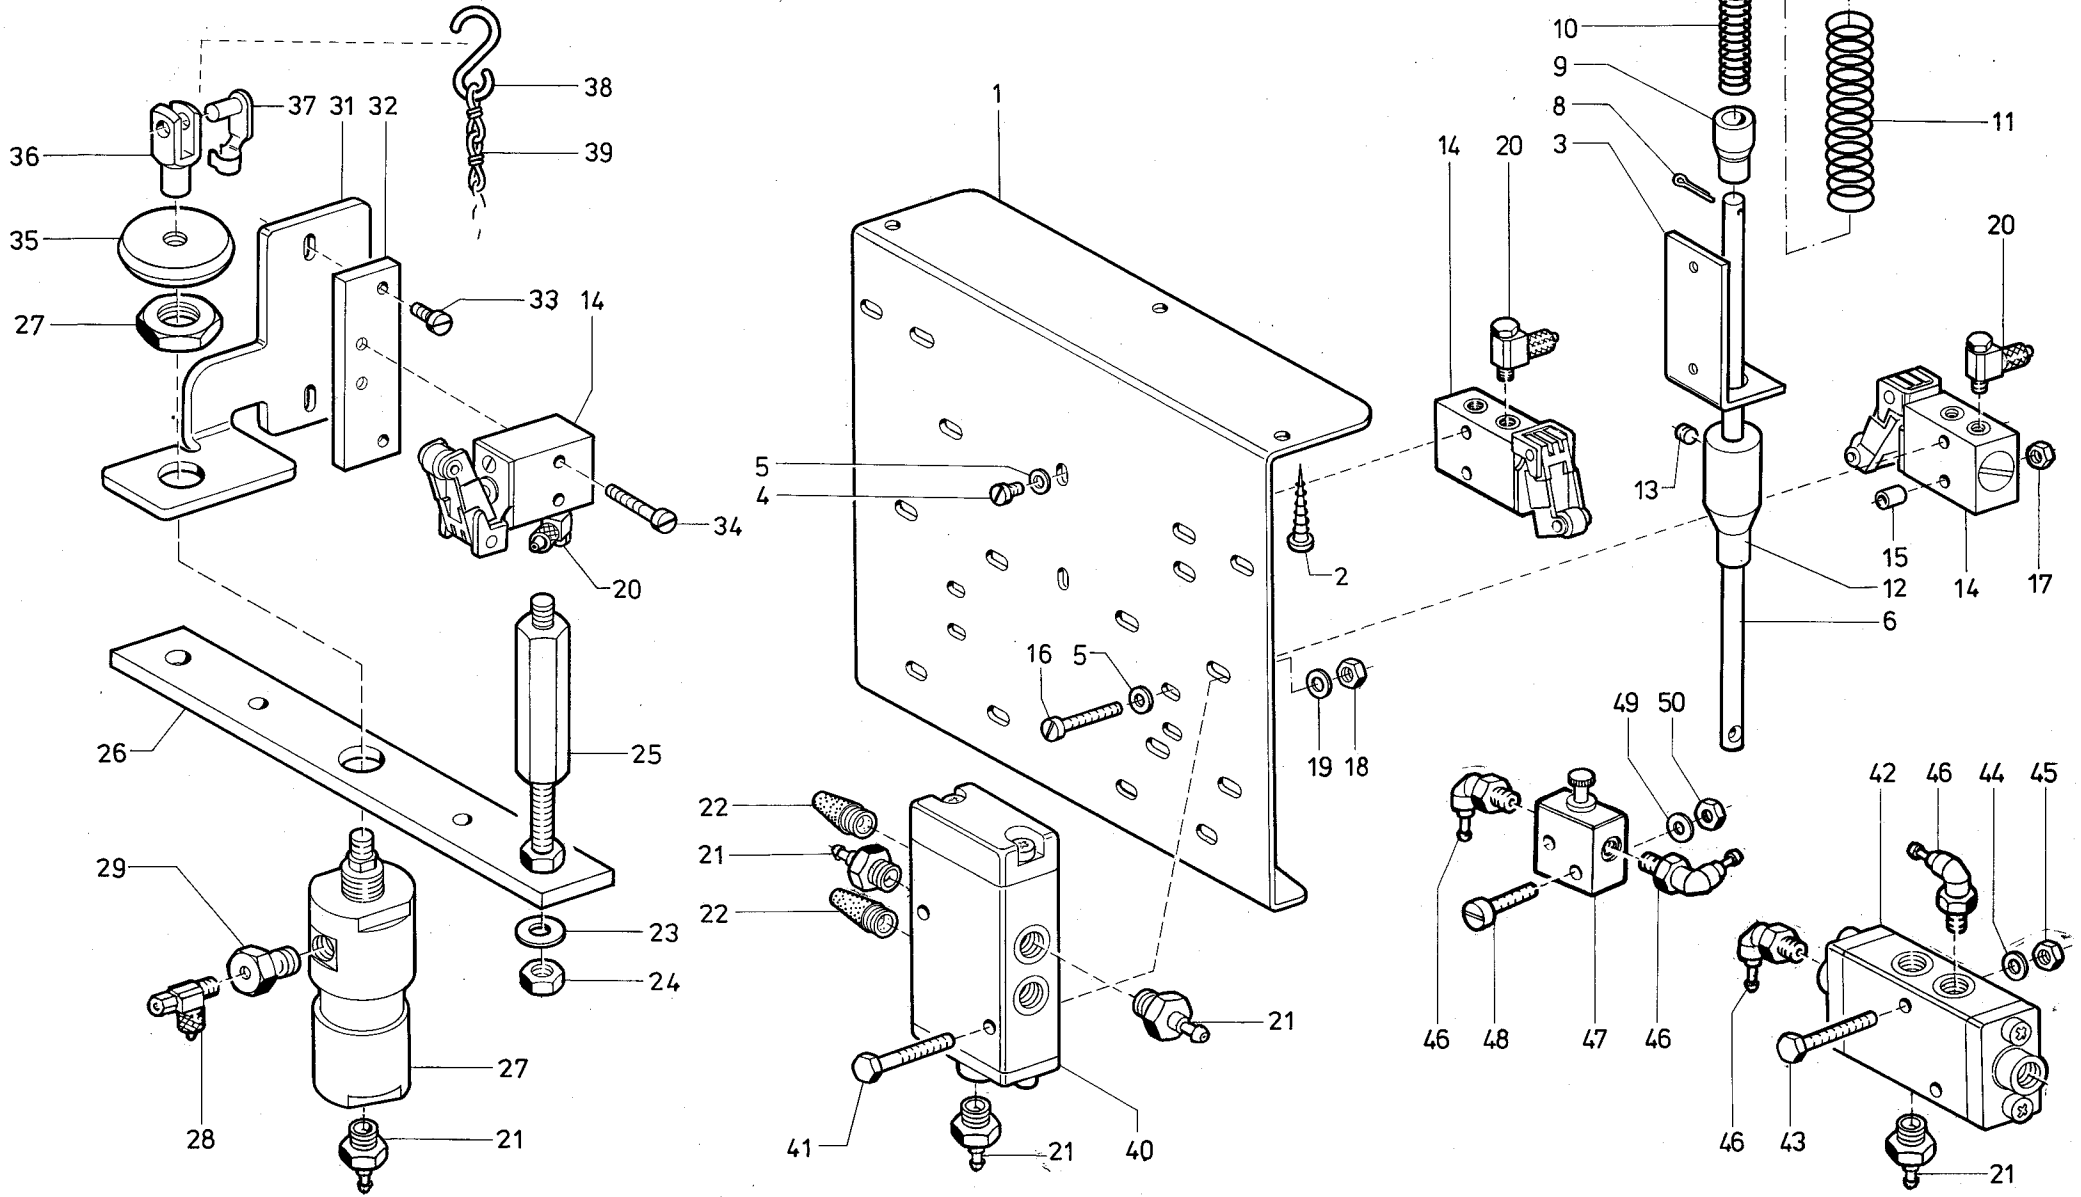

Z100 1701

Pos. Det.	Teile Nr. Part No.	Benennung	Denomination
		Besondere Teile der Z100-D966/10	Special parts of Z100-D966/10
		Pneumatische Steuerung für Kl. 564	Pneumatic control system for cl. 564
	Z1001701	Steuerung kpl.	Control cpl.
1	7449234	Montageplatte	Mounting plate
2	MG 41/4498	Holzschraube	Wood screw
3	7441672	Führungswinkel	Guide angle
4	798794	Zyl.-Schraube	Cyl. head screw
5	798795	Scheibe	Washer
6	7441675	Zugstange	Draw bar
7	7441676	Hülse	Sleeve
8	249674	Splint	Split pin
9	7441678	Buchse	Bush
10	7441679	Druckfeder	Pressure spring
11	7441680	Druckfeder	Pressure spring
12	7449252	Schaltbuchse kpl. (mit Pos. 13)	Switch jack cpl. (with pos. 13)
13	70220	Gewindestift	Threaded stud
14	79716	3/2-Wegeventil	3/2-Directional valve
15	265874b	Hülse	Sleeve
16	MG 41/4574	Zyl.-Schraube	Cyl. head screw
17	7395105	6kt.-Mutter	Hexagonal nut
18	MG 8/7d	6kt.-Mutter	Hexagonal nut
19	024275	Scheibe	Washer
20	746768	L-Verschraubung	L-coupling screw
21	7422238	Stecknippel	Plug
22	7973193	Schalldämpfer	Silencer
23	72043	Scheibe	Washer
24	72042a	6kt.-Mutter	Hexagonal nut
25	Z1001338	Stehbolzen	Stud bolt
26	Z1001537	Bef.-Lasche	Shackle
27	Z1001541	Zylinder	Cylinder
28	797413	Drosselventil	Throttle valve
29	Z120362	Reduzierstück	Reducer
31	Z1001546	Winkel	Angle
32	Z1001547	Lasche	Shackle
33	798796	Zyl.-Schraube	Cyl. head screw
34	211496	Zyl.-Schraube	Cyl. head screw
35	Z1001554	Scheibe	Washer
36	Z124111	Gabelkopf	Forked head
37	74422393	ES-Bolzen	ES-bolt
38	052361	S-Haken	S-hook

Pos. Det.	Teile Nr. Part No.	Benennung	Denomination
39	052360,Y"	Kette	Chain
40	74421531	4/2-Wegeventil	4/2-Directional valve
41	911679a	6kt.-Schraube	Hexagonal screw
42	7449431	3/2-Wegeventil	3/2-Directional valve
43	911679a	6kt.-Schraube	Hexagonal screw
44	024275	Scheibe	Washer
45	MG 8/7d	6kt.-Mutter	Hexagonal nut
46	7972252	L-Stecknippel	Plug
47	7441820	Drosselventil	Throttle valve
48	Z111/162	Zyl.-Schraube	Cyl. head screw
49	5691895	Scheibe	Washer
50	202704	6kt.-Mutter	Hexagonal nut

Pos. Det.	Teile Nr. Part No.	Benennung	Denomination