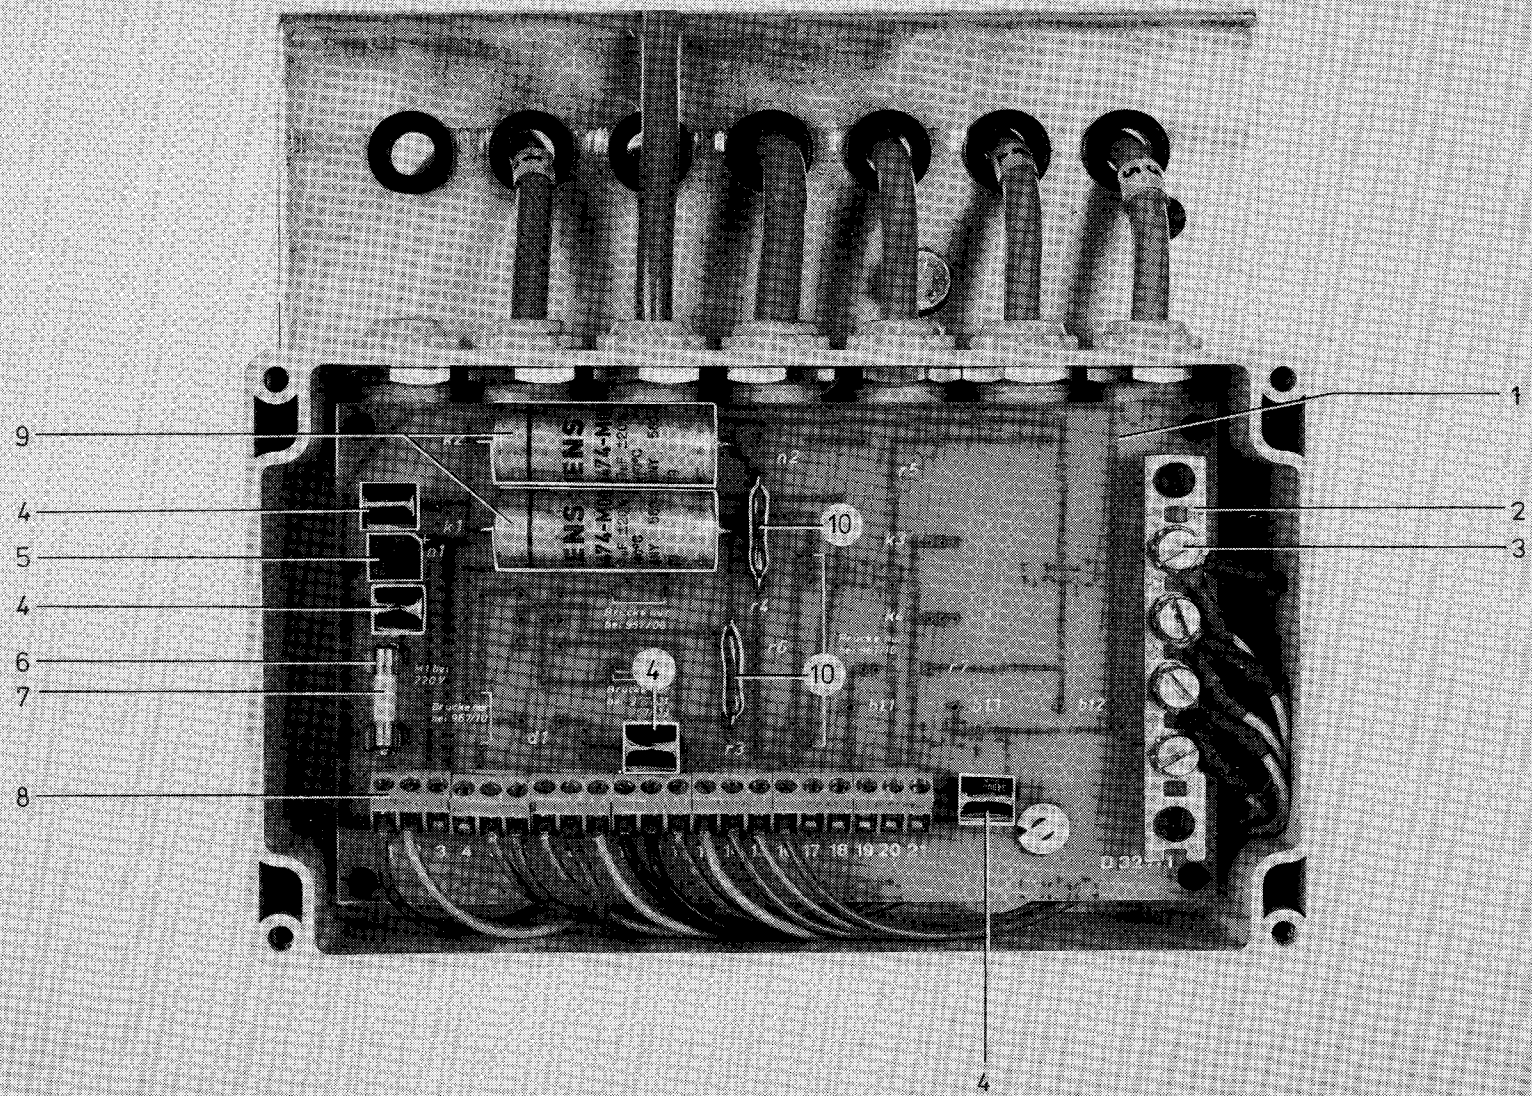

Pos. Det.	Teile Nr. Part No.	Benennung	Denomination
--------------	-----------------------	-----------	--------------

Pos. Det.	Teile Nr. Part No.	Benennung	Denomination
		<b>Besondere Teile der</b>	<b>Special parts of</b>
		<b>Z100-D 967/01</b>	<b>Z 100-D 967/01</b>
	Z1001231	Steuergerät kpl.	Control element cpl.
1	Z1001241	Leiterplatte kpl.	Printed board assembly cpl.
2	798240421	Erdungsschiene	Earthing bus bar
3	74450344	Zyl.-Schraube	Cyl. head screw
4	798164401	Sic-Varistor	Sic-varistor
5	79816003	Gleichrichter	Rectifier
6	Z151941	Haltefeder	Retaining spring
7	MG41/9204	G-Sicherung	Fuse type "G"
8	74424266	Klemmleiste	Terminal strip
9	798263043	Kondensator	Capacitor