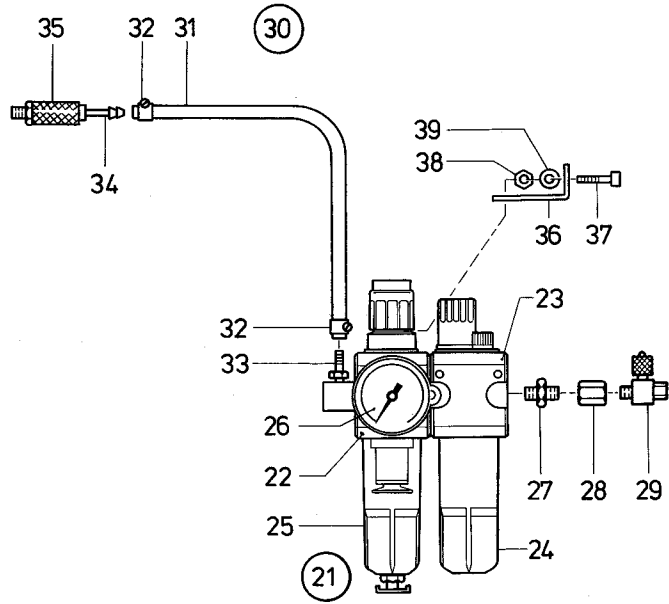

Pos. Det.	Teile Nr. Part No.	Benennung	Denomination
		Besondere Teile der Z100-D966/08	Special parts of Z100-D966/08
		Pneumatische Steuerung für Kl. 564	Pneumatic control system for cl. 564
	Z1001751	Steuerung kpl.	Control cpl.
1	Z1001561	Zylinder	Cylinder
2	Z1001562	Bef.-Lasche	Shackle
3	93917415	Gummischeibe	Rubber washer
4	719127	6kt.-Schraube	Hexagonal screw
5	7422238	Stecknippel	Plug
6	74422392	Gabelkopf	Forked head
7	74422393	ES-Bolzen	ES-bolt
8	MG 43/408	6kt.-Mutter	Hexagonal nut
9	7441131	Federring	Spring ring
10	Z1001347	Koppel	Coupler
11	Z1001581	Winkel	Angle
12	P121110	6kt.-Schraube	Hexagonal screw
13	557263	Scheibe	Washer
14	79716	3/2-Wegeventil	3/2-Directional valve
15	746768	L-Verschraubung	L-coupling screw
16	2115641	Zyl.-Schraube	Cyl. head screw
17	5691895	Scheibe	Washer
18	202704	6kt.-Mutter	Hexagonal nut
19	7972627	T-Stück	T-piece
20	7972201	Y-Stück	Y-piece
21	Z1121861	Wartungseinheit kpl. (best. aus Pos. 22 bis 29)	Conditioning unit cpl. (cons. of pos. 22 up to 29)
22	797881	Filterregler	Regulator
23	797891	Öler	Oiler
24	797923	Ölbehälter	Oil box
25	797922	Wasserbehälter	Water box
26	797926	Manometer	Manometer
27	7441922	Doppelnippel	Double nipple
28	93311777	Reduziermuffe	Reducing sleeve
29	746768	L-Verschraubung	L-coupling screw
30	72171	Anschl.-Schlauch kpl. (best. aus Pos. 31 bis 35)	Coupling hose cpl. (cons. of pos. 31 up to 35)
31	Z11577	Schlauch	Hose
32	7422096	Schlauchklemme	Hose clip
33	Z11538	Schlauchtülle	Hose sleeve
34	7449513	Kuppl.-Stecker	Coupling contact plug

Pos. Det.	Teile Nr. Part No.	Benennung	Denomination
35	7441793a	Kupplungsdose	Coupling socket
36	72153	Bef.-Winkel	Fastening angle
37	MG 43/36	6kt.-Schraube	Hexagonal screw
38	72042a	6kt.-Mutter	Hexagonal nut
39	72043	Scheibe	Washer

Pos. Det.	Teile Nr. Part No.	Benennung	Denomination