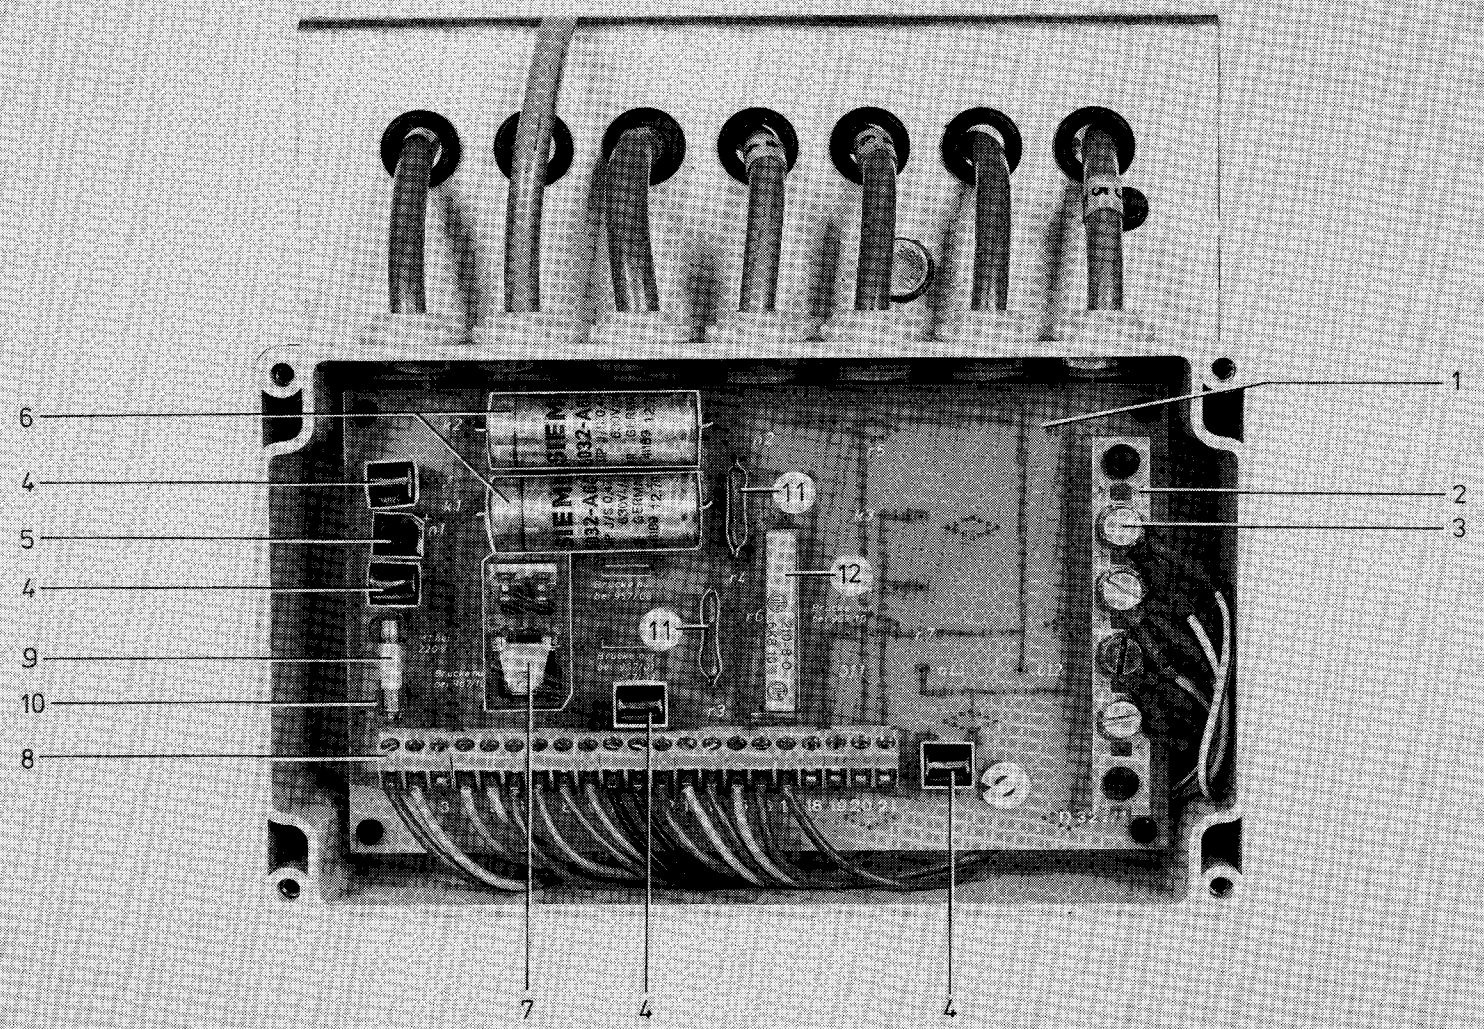

Pos. Det.	Teile Nr. Part No.	Benennung	Denomination
		Besondere Teile der	Special parts of
		Z100-D 967/01	Z 100-D 967/01
	Z1001231	Steuergerät kpl.	Control element cpl.
1	Z1001241	Leiterplatte kpl.	Printed board assembly cpl.
2	798240421	Erdungsschiene	Earthing bus bar
3	74450344	Zyl.-Schraube	Cyl. head screw
4	798164401	Sic-Varistor	Sic-varistor
5	79816003	Gleichrichter	Rectifier
6	Z151941	Haltefeder	Retaining spring
7	MG41/9204	G-Sicherung	Fuse type "G"
8	74424266	Klemmleiste	Terminal strip
9	798263043	Kondensator	Capacitor

Pos. Det.	Teile Nr. Part No.	Benennung	Denomination

Pos. Det.	Teile Nr. Part No.	Benennung	Denomination

Z1001392