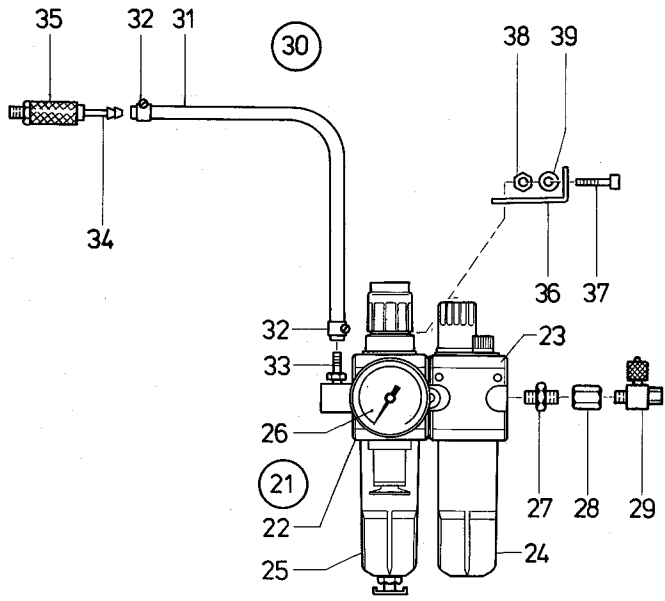

Z1001392

Pos. Det.	Teile Nr. Part No.	Benennung	Denomination
		<b>Besondere Teile der Z100-D966/11</b>	<b>Special parts of Z100-D966/11</b>
		<b>Pneumatische Steuerung für Kl. 564</b>	<b>Pneumatic control system for cl. 564</b>
	<b>Z1001501</b>	<b>Steuerung kpl.</b>	<b>Control cpl.</b>
1	7449234	Montageplatte	Mounting plate
2	MG 41/4498	Holzschraube	Wood screw
3	7441672	Führungswinkel	Guide angle
4	798794	Zyl.-Schraube	Cyl. head screw
5	798795	Scheibe	Washer
6	7441675	Zugstange	Draw bar
7	7441676	Hülse	Sleeve
8	249674	Splint	Split pin
9	7441678	Buchse	Bush
10	7441679	Druckfeder	Pressure spring
11	7441680	Druckfeder	Pressure spring
12	7449252	Schaltschleife kpl. (mit Pos. 13)	Switch jack cpl. (with pos. 13)
13	70220	Gewindestift	Threaded stud
14	79716	3/2-Wegeventil	3/2-Directional valve
15	265874b	Hülse	Sleeve
16	MG 41/4574	Zyl.-Schraube	Cyl. head screw
17	7395105	6kt.-Mutter	Hexagonal nut
18	MG 8/7d	6kt.-Mutter	Hexagonal nut
19	024275	Scheibe	Washer
20	746768	L-Verschr.	L-coupling screw
21	7422238	Stecknippel	Plug
22	7973193	Schalldämpfer	Silencer
23	72043	Scheibe	Washer
24	72042a	6kt.-Mutter	Hexagonal nut
25	Z1001338	Stehbolzen	Stud bolt
26	Z1001537	Bef.-Lasche	Shackle
27	Z1001541	Zylinder	Cylinder
28	797413	Drosselventil	Throttle valve
29	Z120362	Reduzierstück	Reducer
31	Z1001546	Winkel	Angle
32	Z1001547	Lasche	Shackle
33	798796	Zyl.-Schraube	Cyl. head screw
34	211496	Zyl.-Schraube	Cyl. head screw
35	Z1001554	Scheibe	Washer
36	Z124111	Gabelkopf	Forked head
37	74422393	ES-Bolzen	ES-Bolt
38	052361	S-Haken	S-hook

Pos. Det.	Teile Nr. Part No.	Benennung	Denomination
39	052360„Y“	Kette	Chain
40	74421531	4/2-Wegeventil	4/2-Directional valve
41	911679a	6kt.-Schraube	Hexagonal screw

Pos. Det.	Teile Nr. Part No.	Benennung	Denomination
-----------	--------------------	-----------	--------------