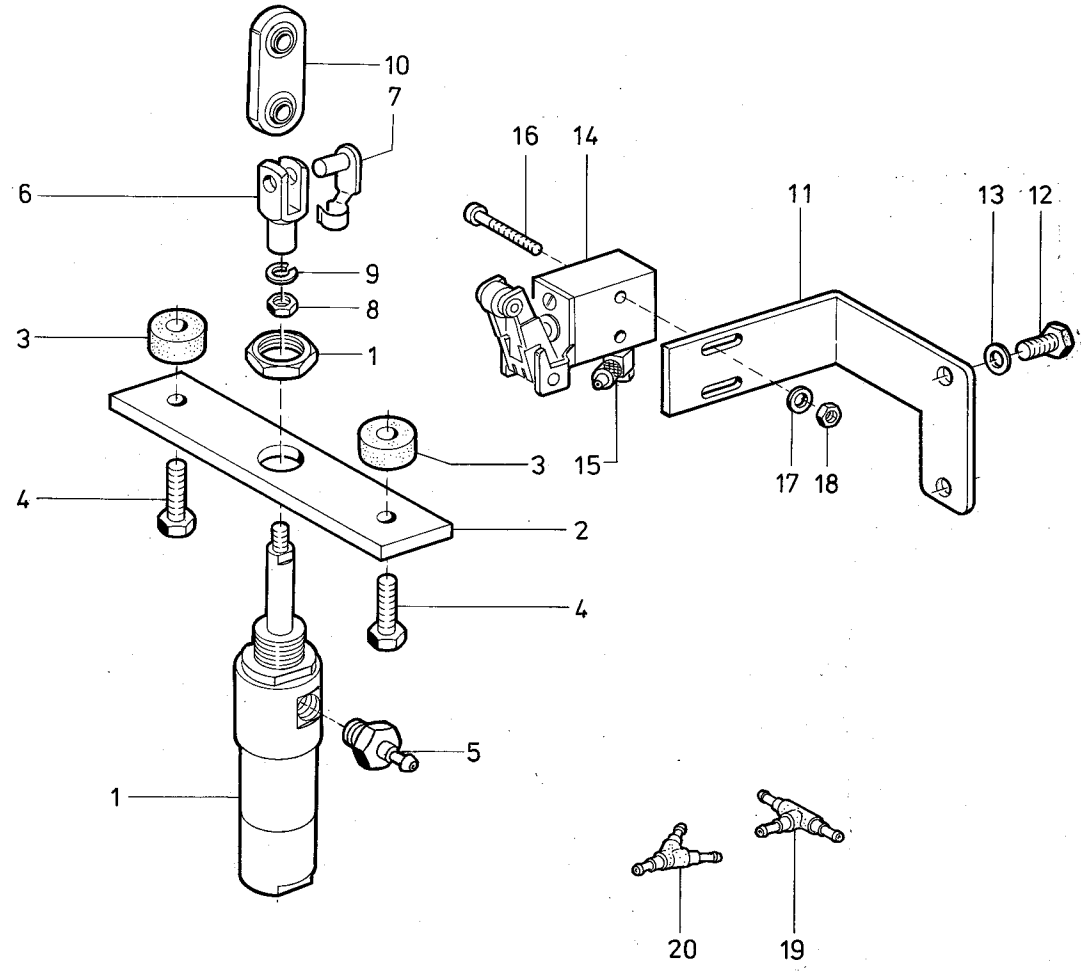

Z1001392

Pos. Det.	Teile Nr. Part No.	Benennung	Denomination
		<b>Besondere Teile der Z100-D966/11</b>	<b>Special parts of Z100-D966/11</b>
		<b>Pneumatische Steuerung für Kl. 564</b>	<b>Pneumatic control system for cl. 564</b>
	<b>Z1001501</b>	<b>Steuerung kpl.</b>	<b>Control cpl.</b>
1	7449234	Montageplatte	Mounting plate
2	MG 41/4498	Holzschraube	Wood screw
3	7441672	Führungswinkel	Guide angle
4	798794	Zyl.-Schraube	Cyl. head screw
5	798795	Scheibe	Washer
6	7441675	Zugstange	Draw bar
7	7441676	Hülse	Sleeve
8	249674	Splint	Split pin
9	7441678	Buchse	Bush
10	7441679	Druckfeder	Pressure spring
11	7441680	Druckfeder	Pressure spring
12	7449252	Schaltschleife kpl. (mit Pos. 13)	Switch jack cpl. (with pos. 13)
13	70220	Gewindestift	Threaded stud
14	79716	3/2-Wegeventil	3/2-Directional valve
15	265874b	Hülse	Sleeve
16	MG 41/4574	Zyl.-Schraube	Cyl. head screw
17	7395105	6kt.-Mutter	Hexagonal nut
18	MG 8/7d	6kt.-Mutter	Hexagonal nut
19	024275	Scheibe	Washer
20	746768	L-Verschr.	L-coupling screw
21	7422238	Stecknippel	Plug
22	7973193	Schalldämpfer	Silencer
23	72043	Scheibe	Washer
24	72042a	6kt.-Mutter	Hexagonal nut
25	Z1001338	Stehbolzen	Stud bolt
26	Z1001537	Bef.-Lasche	Shackle
27	Z1001541	Zylinder	Cylinder
28	797413	Drosselventil	Throttle valve
29	Z120362	Reduzierstück	Reducer
31	Z1001546	Winkel	Angle
32	Z1001547	Lasche	Shackle
33	798796	Zyl.-Schraube	Cyl. head screw
34	211496	Zyl.-Schraube	Cyl. head screw
35	Z1001554	Scheibe	Washer
36	Z124111	Gabelkopf	Forked head
37	74422393	ES-Bolzen	ES-Bolt
38	052361	S-Haken	S-hook

Pos. Det.	Teile Nr. Part No.	Benennung	Denomination
39	052360„Y“	Kette	Chain
40	74421531	4/2-Wegeventil	4/2-Directional valve
41	911679a	6kt.-Schraube	Hexagonal screw

Pos. Det.	Teile Nr. Part No.	Benennung	Denomination
-----------	--------------------	-----------	--------------