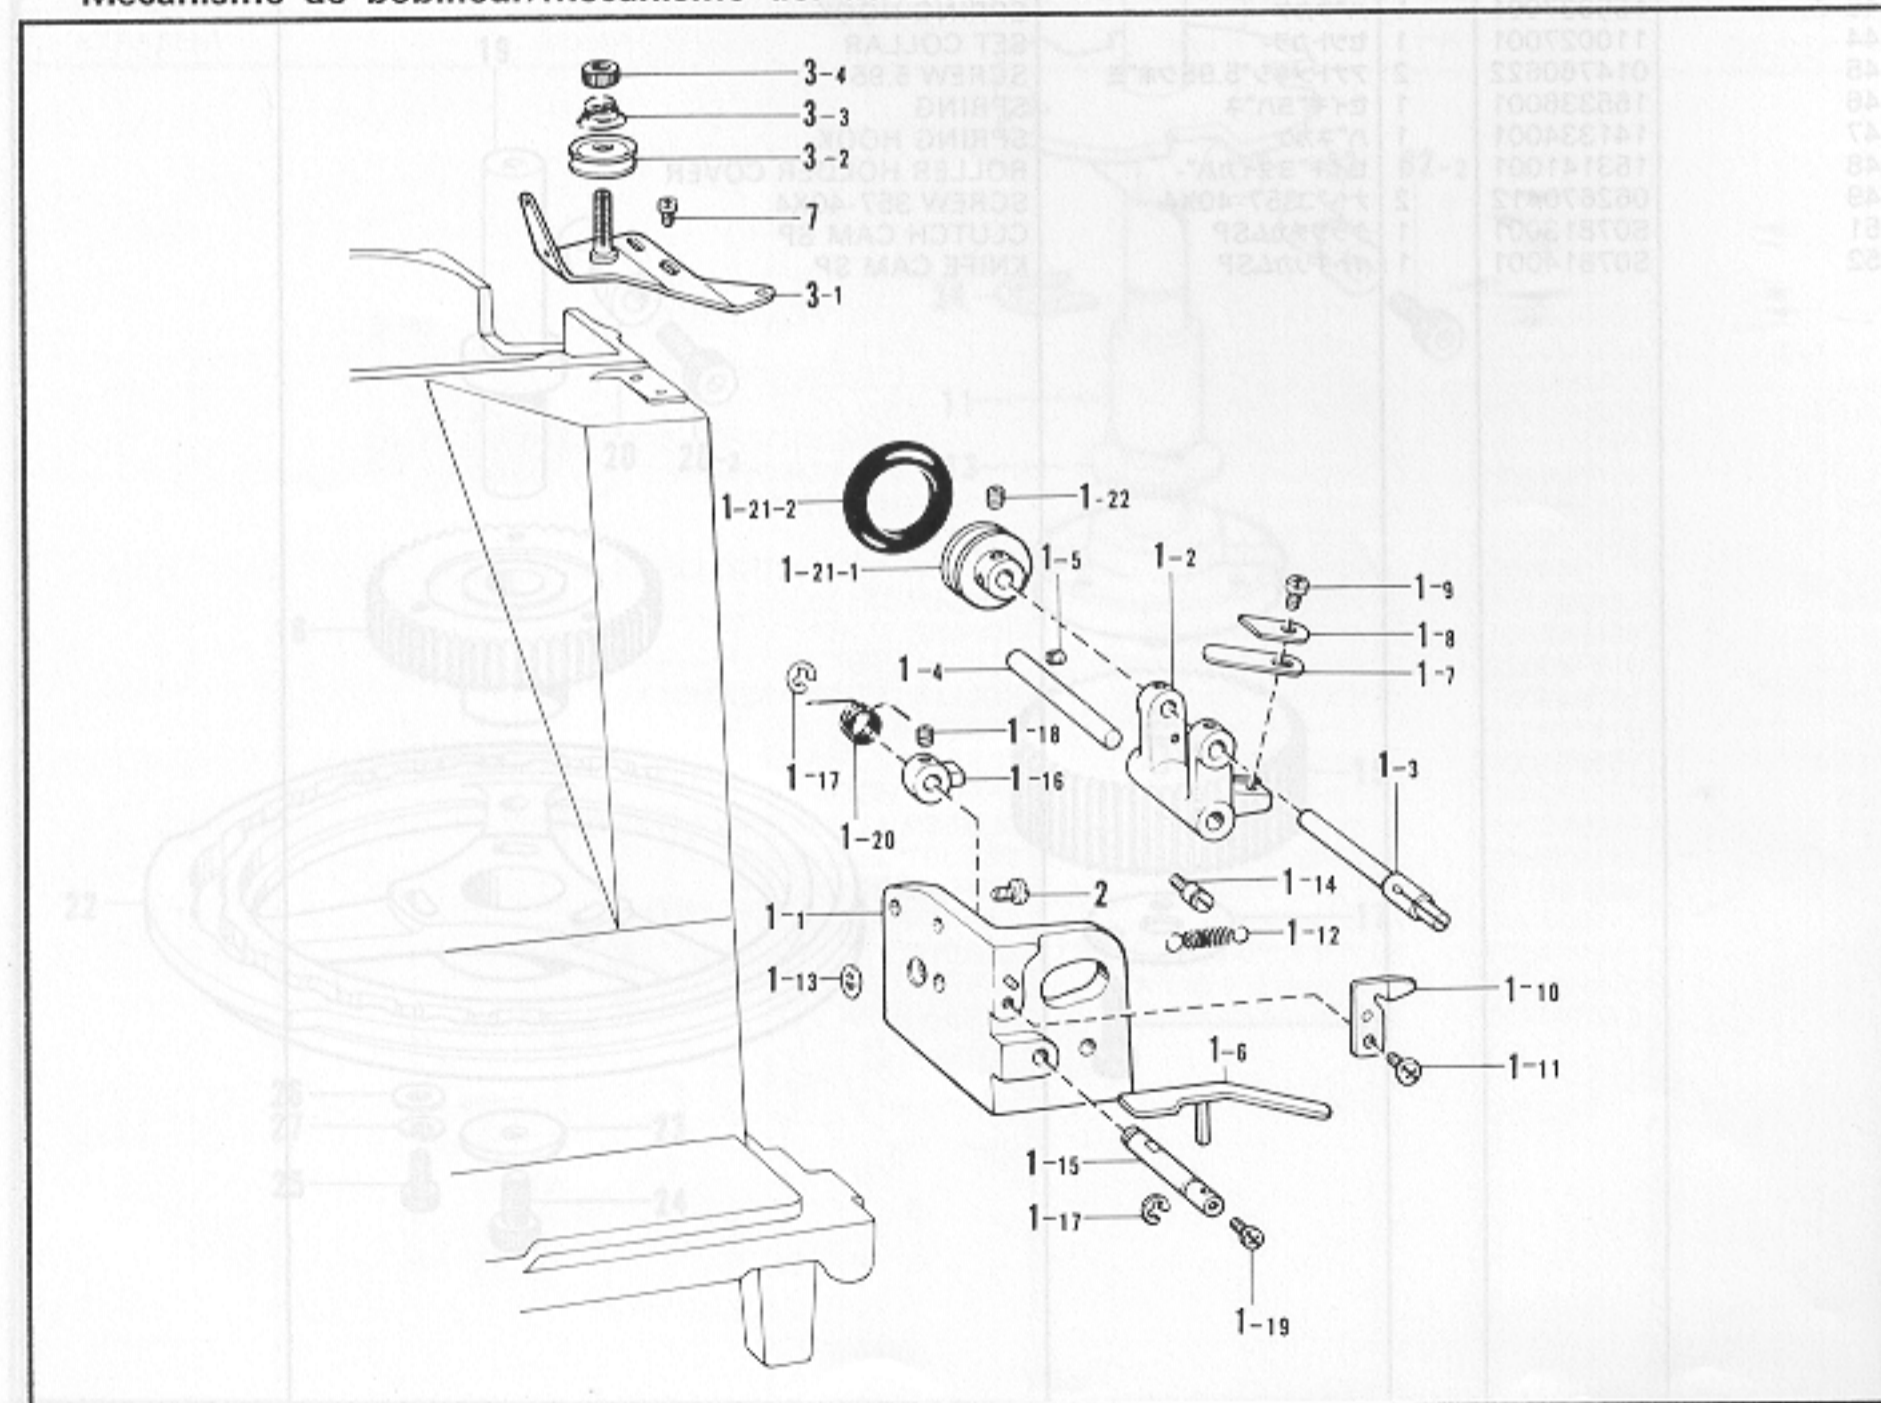

K. 糸巻き関係 / Bobbin winder mechanism / Spuler /
Mécanisme de bobineur / Mecanismo del devanador de la canilla