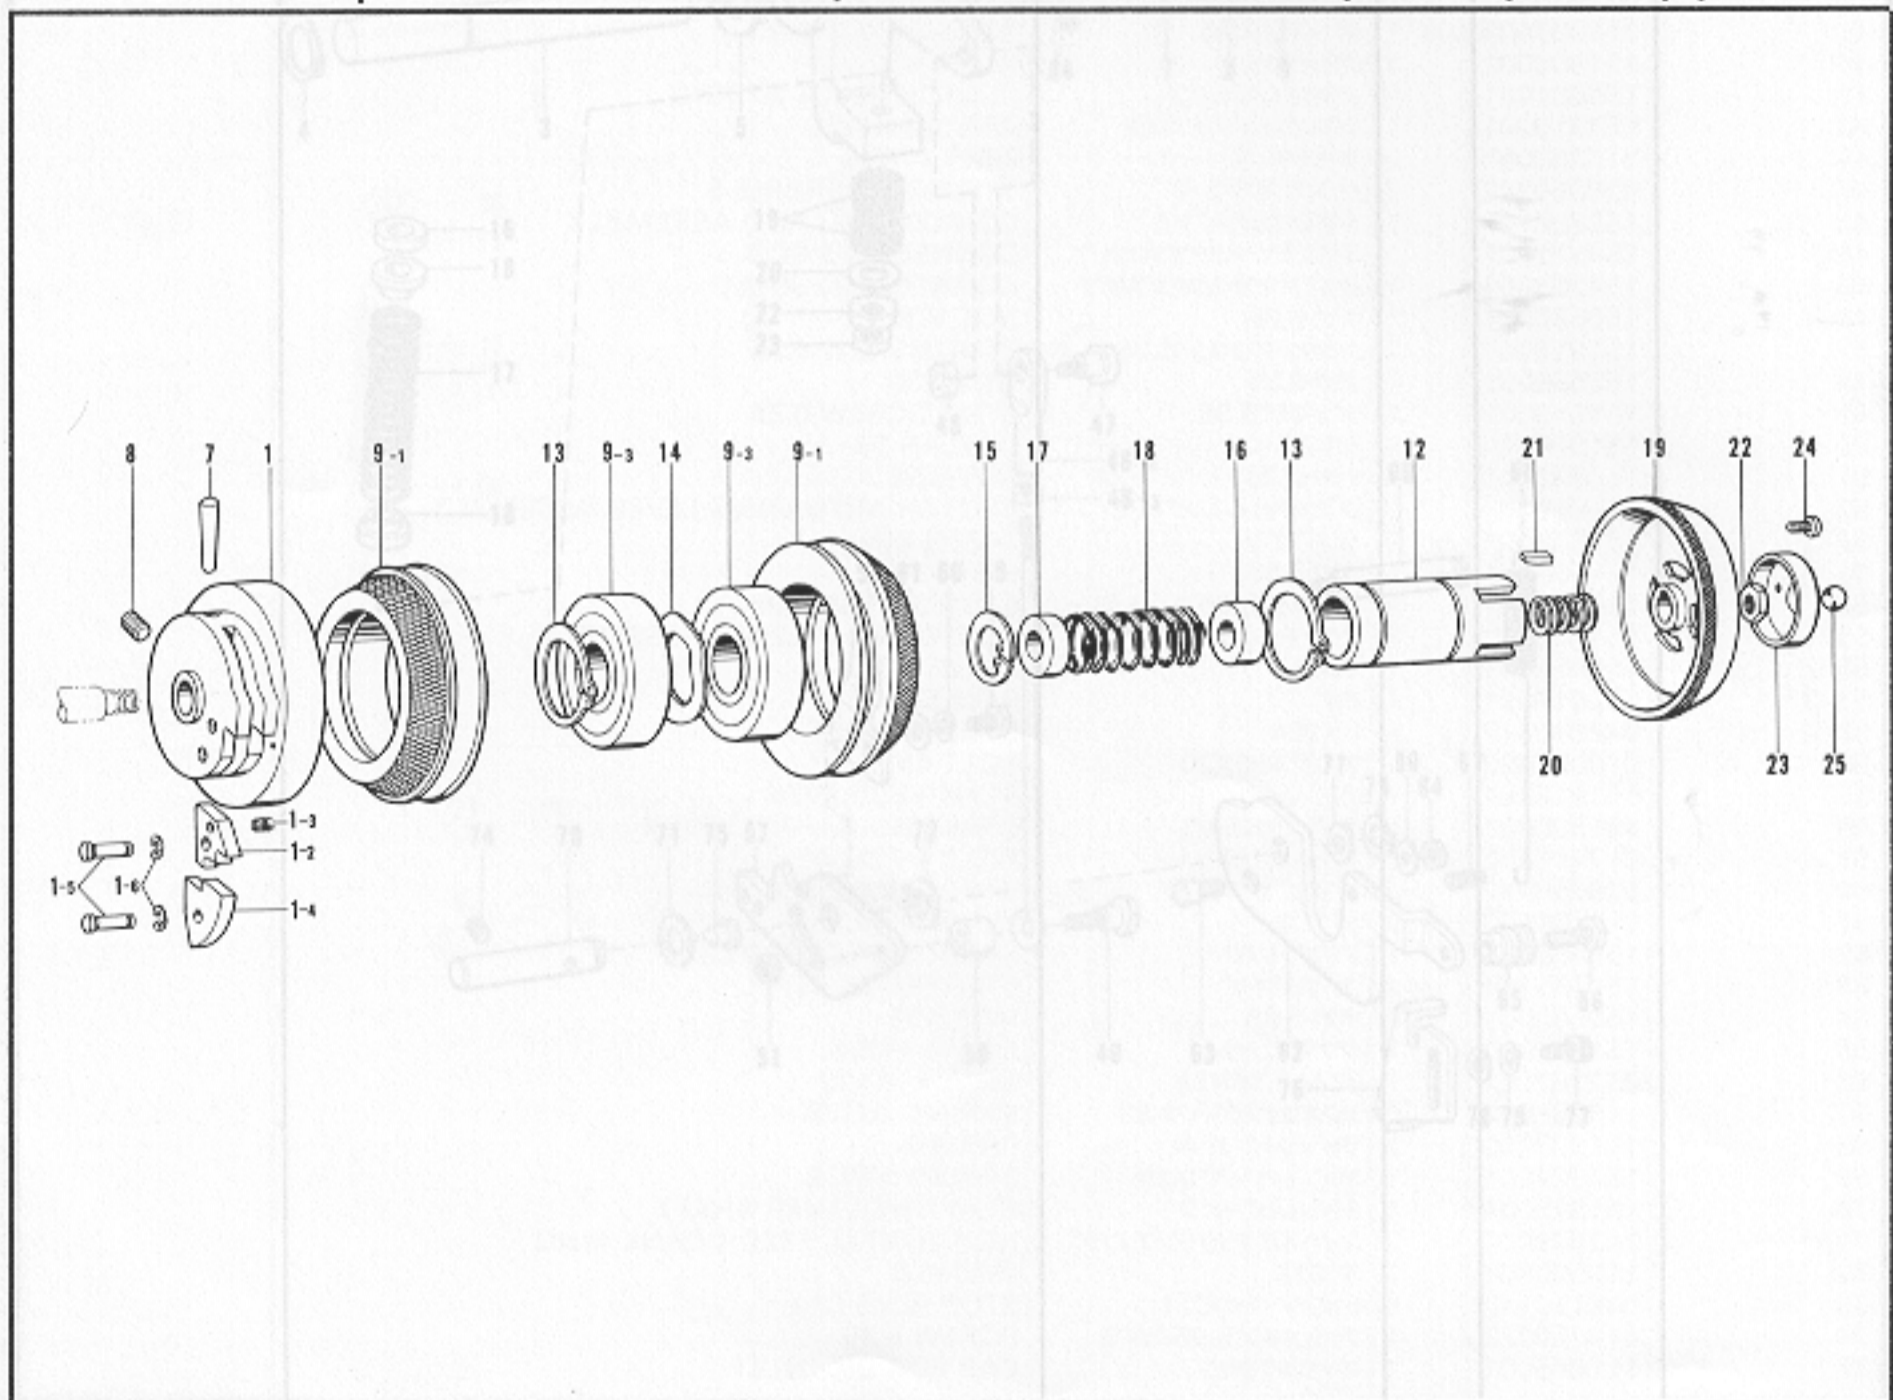

D. 動車・遊車関係 / Drive pulley and idler pulley mechanism / Antriebsriemenscheibe und Riemenscheibe /
Mécanisme de poulie d'entraînement et poulie folle / Mecanismo de polea impulsora y polea tensora