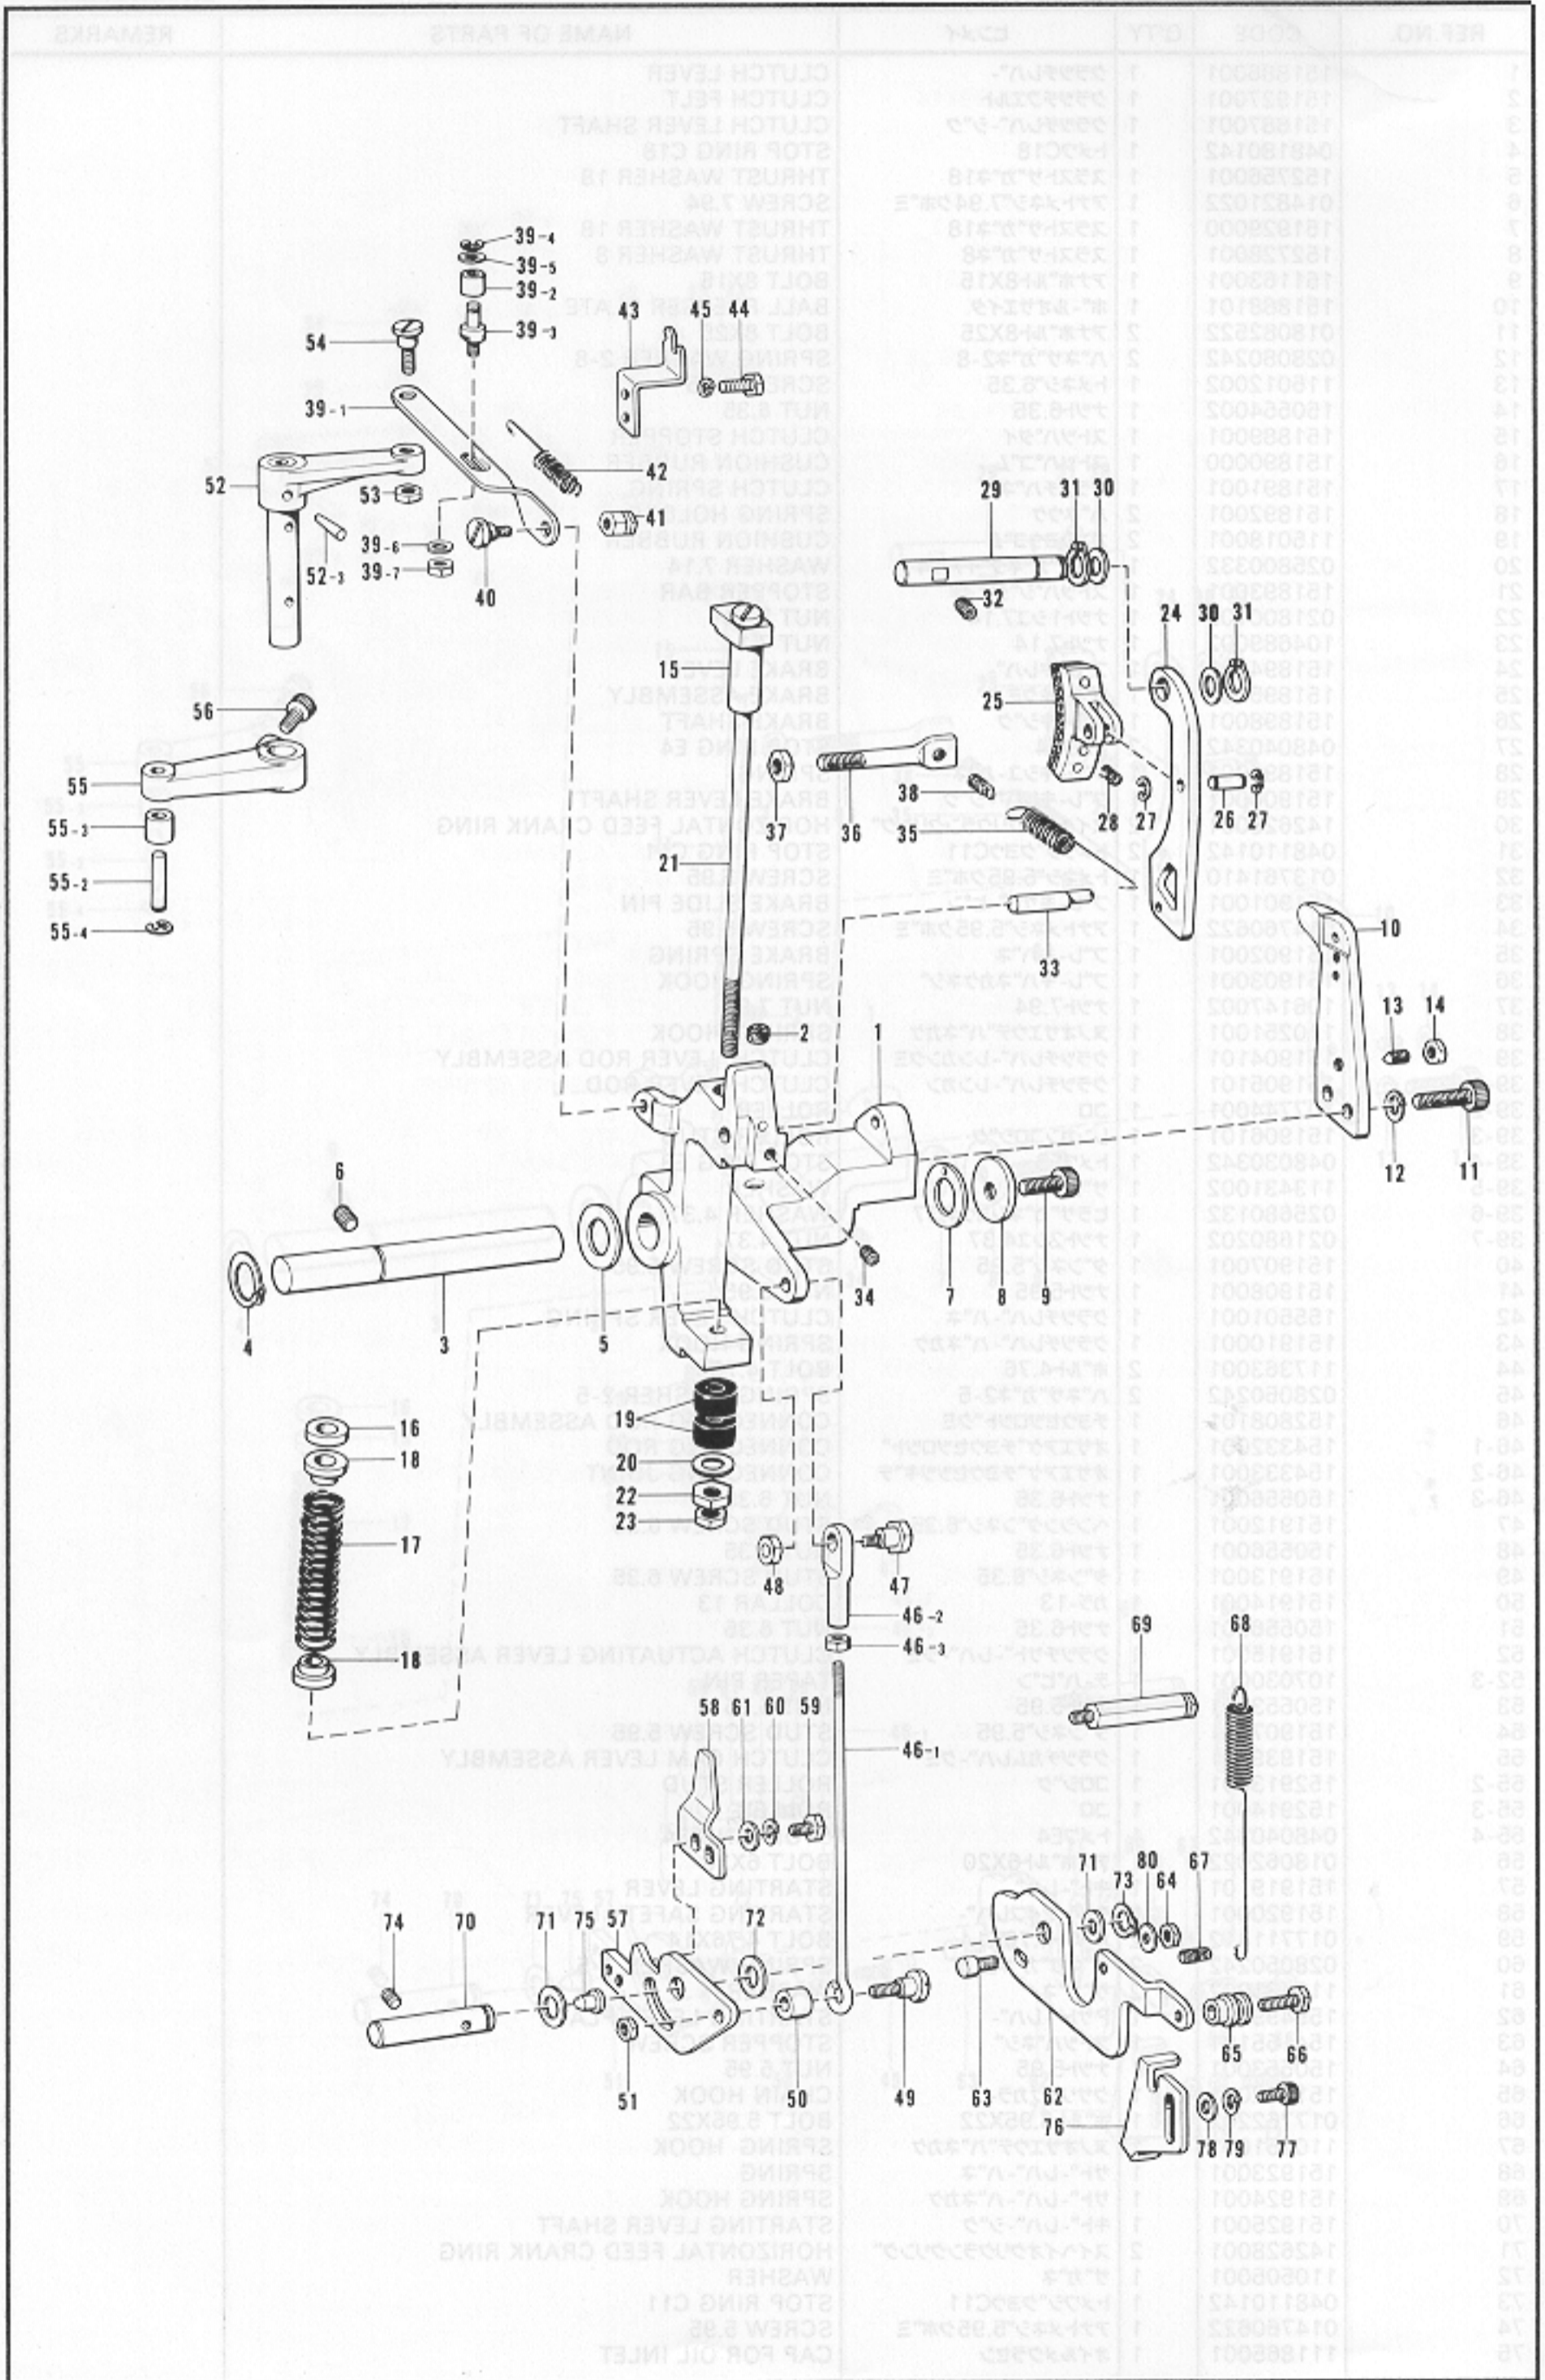

B. クラッチ関係 / Clutch mechanism / Kupplungsvorrichtung / Mécanisme de l'embrayage / Mecanismo de embrague

B. クラッチ関係 / Clutch mechanism / Kupplungsvorrichtung /
Mécanisme de l'embrayage / Mecanismo de embrague

REF.NO.	CODE	Q'TY	ヒンメイ	NAME OF PARTS	REMARKS
76	155500001	1	キト"-ストツハ"	STARTING LEVER STOPPER	
77	018061622	2	アナホ"ルト6X16	BOLT 6X16	
78	025060132	2	ヒラサ"ガ"ネシヨウ6	WASHER 6	
79	028060242	2	ハ"ネサ"ガ"ネ2-6	SPRING WASHER 2-6	
80	025060232	1	ヒラサ"ガ"ネチユウ6	WASHER 6	
81	010023001	1	ベアリング	BEARING 6302VV81	
82	010023001	1	ベアリング	BEARING COLLAR	
83	010023001	1	ベアリング	BEARING CASE	
84	010023001	1	ベアリング	BEARING COLLAR	
85	010023001	1	ベアリング	BEARING CASE	
86	010023001	1	ベアリング	BEARING COLLAR	
87	010023001	1	ベアリング	BEARING CASE	
88	010023001	1	ベアリング	BEARING COLLAR	
89	010023001	1	ベアリング	BEARING CASE	
90	010023001	1	ベアリング	BEARING COLLAR	
91	010023001	1	ベアリング	BEARING CASE	
92	010023001	1	ベアリング	BEARING COLLAR	
93	010023001	1	ベアリング	BEARING CASE	
94	010023001	1	ベアリング	BEARING COLLAR	
95	010023001	1	ベアリング	BEARING CASE	
96	010023001	1	ベアリング	BEARING COLLAR	
97	010023001	1	ベアリング	BEARING CASE	
98	010023001	1	ベアリング	BEARING COLLAR	
99	010023001	1	ベアリング	BEARING CASE	
100	010023001	1	ベアリング	BEARING COLLAR	

REF.NO.	CODE	Q'TY	ヒンメイ	NAME OF PARTS	REMARKS
1	153044001	1	ストップカム	STOP CAM ASSEMBLY	
1-2	152889001	1	ブレーキカム	BRAKE CAM SEGMENT	
1-3	152889001	1	ブレーキカム	BRAKE CAM SEGMENT SPRING	
1-4	115003001	1	フランジカム	FLANGE CAM SEGMENT	
1-5	153058001	2	カム	CAM SEGMENT STUD	
1-6	048040342	2	ストップリング	STOP RING EA	
7	147111001	1	テーパピン	TAPER PIN 6X35	
8	014770822	1	スクリュー	SCREW 8.35	
9	158835101	2	プーリー	PULLEY ASSEMBLY	
9-1	152885201	2	プーリー	PULLEY ASSEMBLY	
9-3	072800780	2	ボールベアリング	BALL BEARING 6007VV	
12	052894001	1	サイドメタル	SIDE METAL	
13	048350142	2	ストップリング	STOP RING C35	
14	028893001	1	ワッシャー	WASHER	
15	048340242	1	ストップリング	STOP RING C24	
16	028893001	1	ワッシャー	WASHER	
17	028893001	1	ワッシャー	WASHER	
18	028893001	1	ワッシャー	WASHER	
19	028893001	1	ワッシャー	WASHER	
20	028893001	1	ワッシャー	WASHER	
21	028893001	1	ワッシャー	WASHER	
22	152704001	1	ナット	NUT 10	
23	152706001	1	ボールホルダー	BALL HOLDER	
24	062660712	4	スクリュー	SCREW 318-40X7	
25	071095250	1	スチールボール	STEEL BALL 3/8