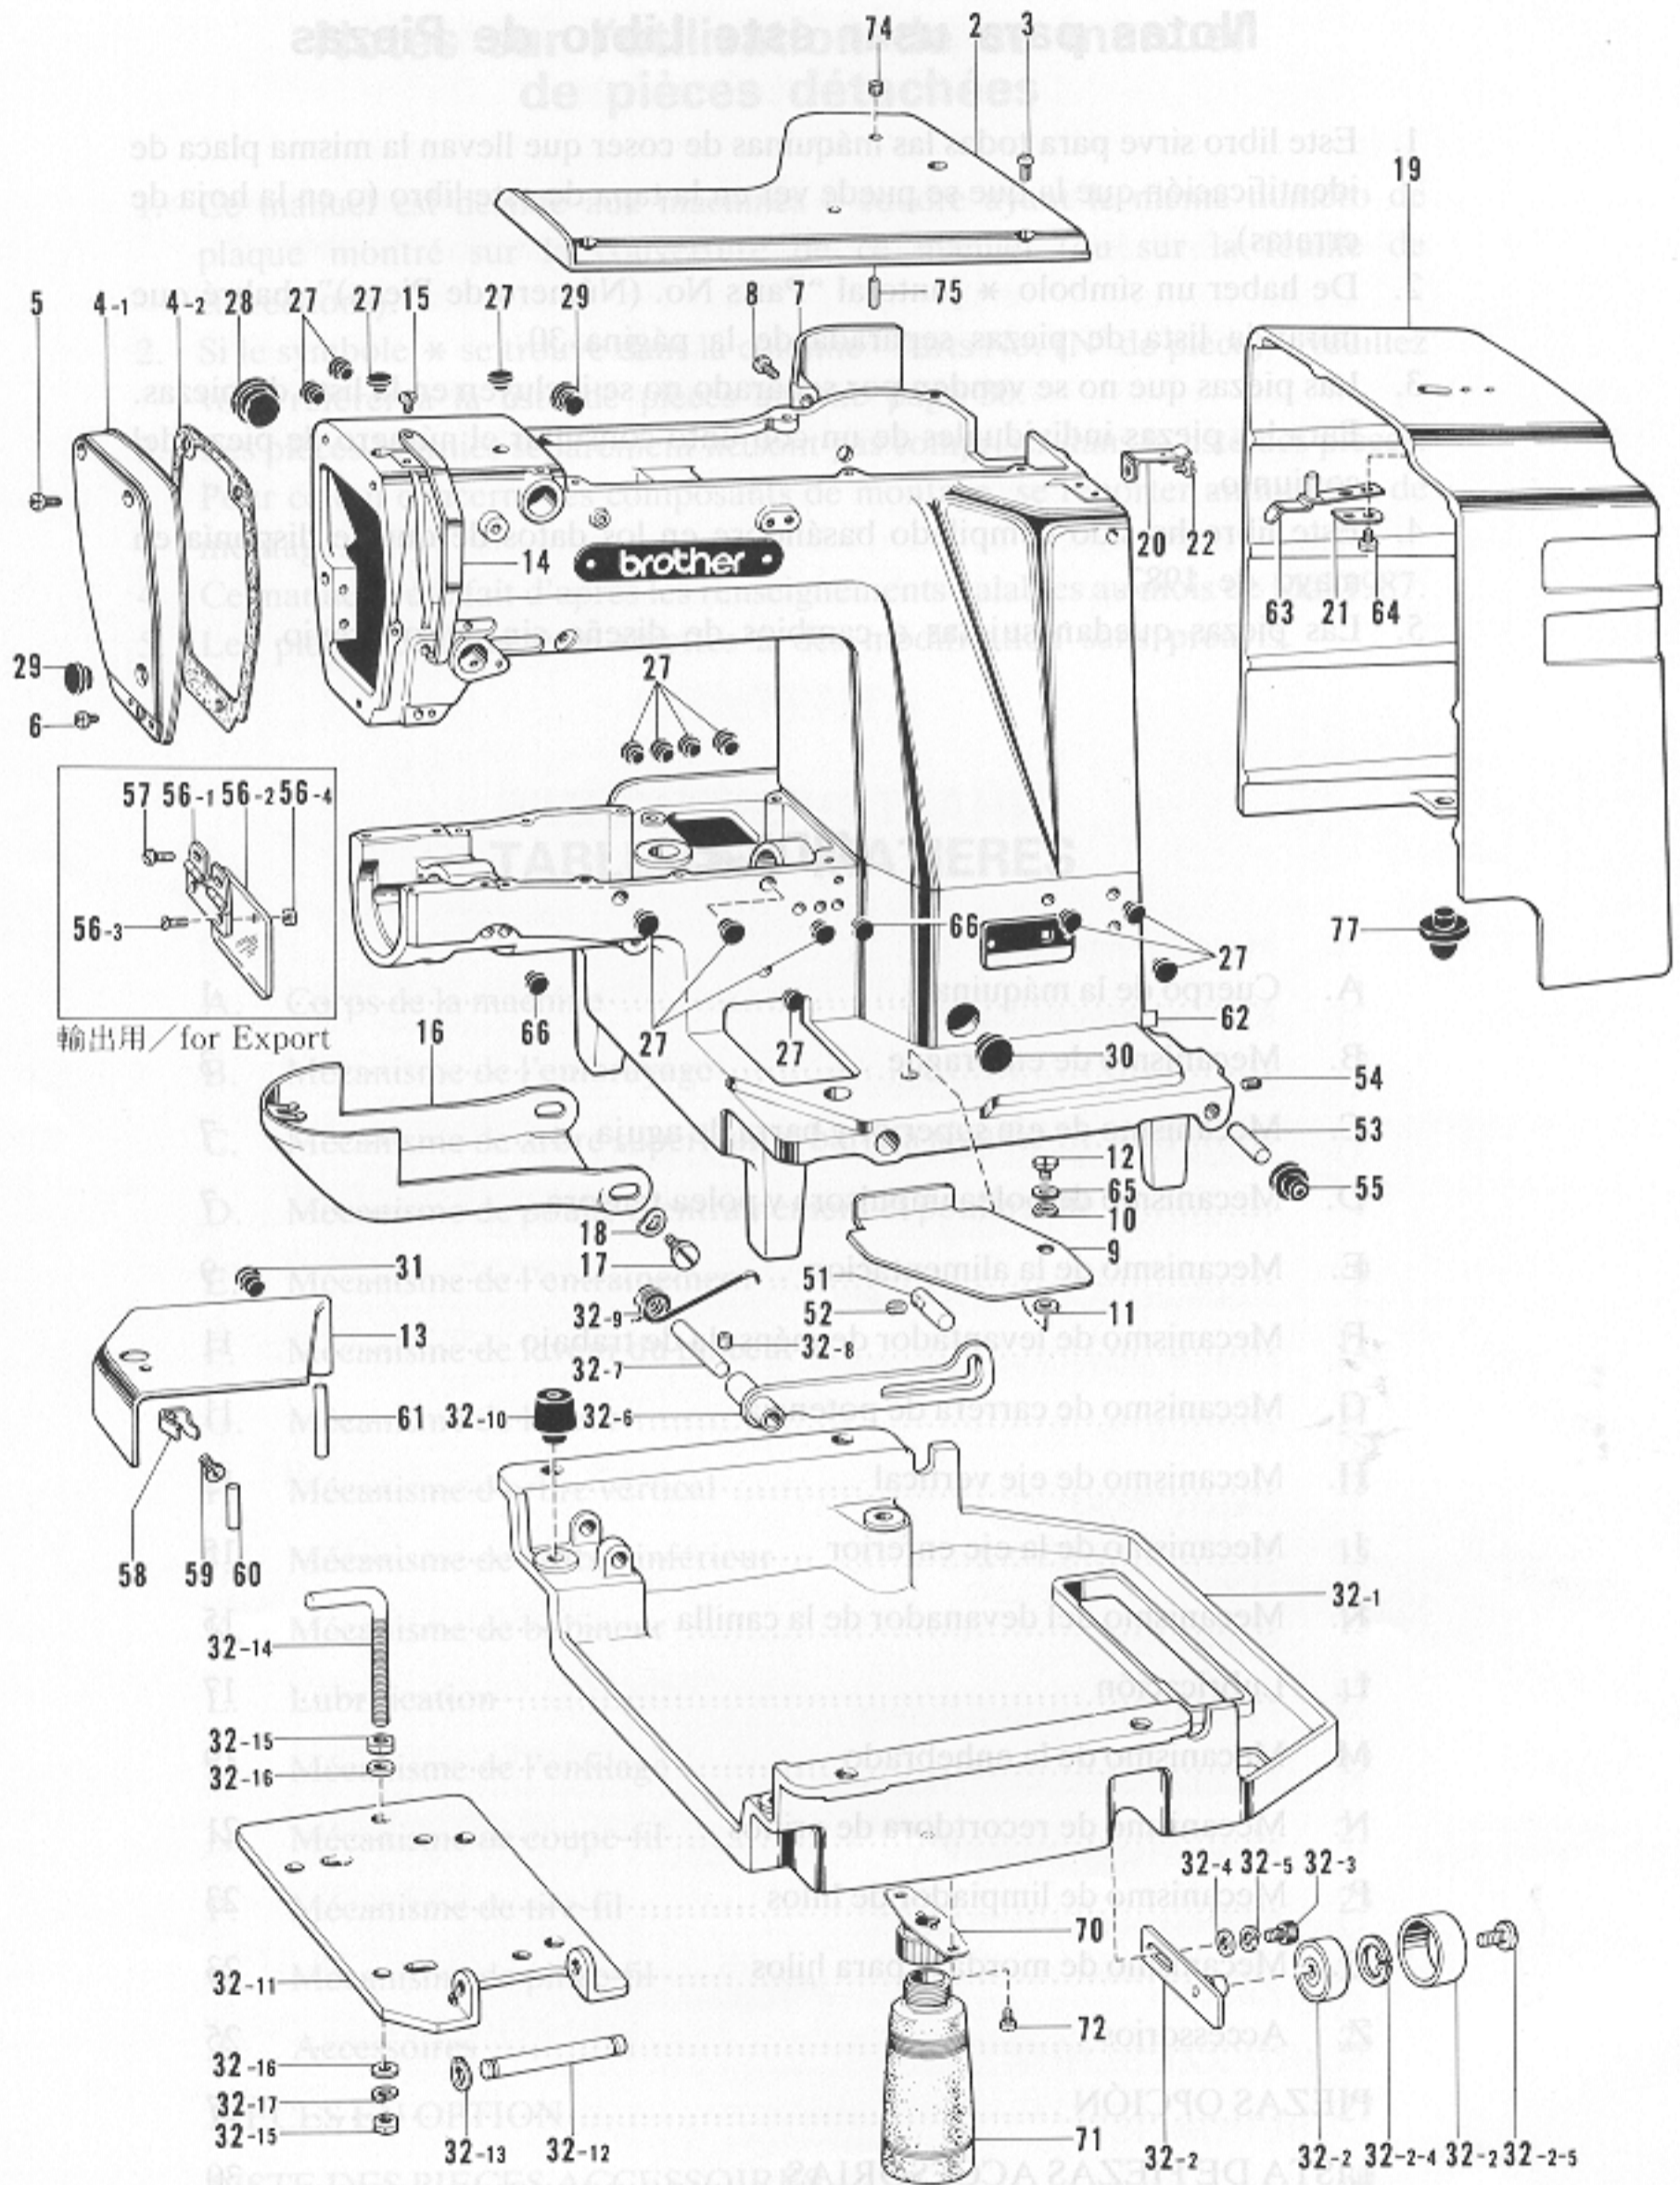

A. 主体関係 / Machine body / Maschinengehäuse /
 Corps de la machine / Cuerpo de la máquina

A. 主体関係 / Machine body / Maschinengehäuse /
Corps de la machine / Cuerpo de la máquina

REF.NO.	CODE	Q'TY	品名	NAME OF PARTS	REMARKS
2	152830106	1	ウフフタ	TOP COVER	
3	062761412	6	ナヘ"コ595-28X14	SCREW 595-28X14	
4	152831006	1	メンイタクミ	FACE PLATE ASSEMBLY	
4-1	152832106	1	メンイタ	FACE PLATE	
4-2	152833001	1	メンイタハ"ツキン	PACKING	
5	062711412	2	ナヘ"コ476-32X14	SCREW 476-32X14	
6	062710712	1	ナヘ"コ476-32X7	SCREW 476-32X7	
7	152834006	1	ソクメンカハ-	SIDE COVER	
8	062711412	4	ナヘ"コ476-32X14	SCREW 476-32X14	
9	152835006	1	ヘ"ツト"カハ"-R	BED COVER R	
10	100315002	1	ナミハ"ネ	WASHER	
11	025770232	1	ヒラサ"カ"ネチユウ6.35	WASHER 6.35	
12	145480001	1	ダン"ネシ"6.35	STUD SCREW 6.35	
13	152836006	1	ヘ"ツト"カハ"-Lクミ	BED COVER L ASSEMBLY	
14	152841003	1	デンヒ"ンカハ"-	THREAD TAKE-UP COVER	
15	062670812	1	ナヘ"コ357-40X8	SCREW 357-40X8	
16	152842006	1	オオカマカハ"-クミ	SHUTTLE RACE COVER ASSEMBLY	
17	115493002	2	ダン"ネシ"5.95	STUD SCREW 5.95	
18	109239002	2	ナミハ"ネサ"カ"ネ	WASHER	
19	152846006	1	ヘルトカハ"-	BELT COVER	
20	152989001	1	ヘルトカハ"-ハ"ネウケ	BELT COVER SPRING PLATE	
21	152986001	1	ヘルトカハ"-ハ"ネササエ	BELT COVER STOPPER	
22	062680812	1	ナヘ"コ437-40X8	SCREW 437-40X8	
27	117936001	15	メクラセン	OIL CAP	
28	140392001	1	オイルフタ	OIL CAP ASSEMBLY	
29	117934001	2	メクラセン	OIL CAP	
30	108520001	1	メクラセン	OIL CAP	
31	104450101	1	メクラセン	OIL CAP	
32	159808001	1	オイルパンクミ	OIL PAN ASSEMBLY	
32-1	154738001	1	オイルパン	OIL PAN	
32-2	152852101	1	デンションプ"-リクミ	TENSION PULLEY ASSEMBLY	
32-2-4	048320242	1	トメワアナヨウC32	STOP RING C32	
32-2-5	141860001	1	シメネシ"6.35	SCREW 6.35	
32-3	018081222	1	アナボ"ルト8X12	BOLT 8X12	
32-4	025080232	1	ヒラサ"カ"ネチユウ8	WASHER 8	
32-5	028080242	1	ハ"ネサ"カ"ネ2-8	SPRING WASHER 2-8	
32-6	152857001	1	トウフ"ササエレハ"-	HEAD SUPPORTER LEVER	
32-7	152858001	1	トウフ"ササエレハ"-シ"ク	HEAD SUPPORTER LEVER SHAFT	
32-8	013719412	1	トメネシ"4.76クホ"ミ	SCREW 4.76	
32-9	152859001	1	トウフ"ササエレハ"-ハ"ネ	HEAD SUPPORTER LEVER SPRING	
32-10	152860001	4	ヘ"ツト"クツシヨウ	BED CUSHION	
32-11	152861101	1	モ-タ-ダ"イ	MOTOR BASE PLATE	
32-12	152862001	1	モ-タ-ダ"イシ"ク	MOTOR BASE PLATE SHAFT	
32-13	048100142	2	トメワシ"クヨウC10	STOP RING C10	
32-14	152865001	1	リガ"タボ"ルトM10	BOLT M10	
32-15	021100202	2	ナツト2シユ10	NUT 10	
32-16	025100132	2	ヒラサ"カ"ネシヨウ10	WASHER 10	
32-17	028100242	1	ハ"ネサ"カ"ネ2-10	SPRING WASHER 2-10	
51	152866001	1	トウフ"ササエレハ"ン	HEAD SUPPORTER PIN	
52	013760612	1	トメネシ"5.95クホ"ミ	SCREW 5.95	
53	152867000	2	ヘ"ツト"ヒンシ"シ"ク	HINGE SHAFT	
54	151604002	2	トメネシ"5.95	SCREW 5.95	
55	152868000	2	ヘ"ツト"ヒンシ"クツシヨウ	HEAD CUSHION	
56	153100000	1	アイガ-ト"クミ	EYE GUARD ASSEMBLY	
56-1	153102001	1	アイガ-ト"チヨウハ"ンクミ	EYE GUARD HINGE ASSEMBLY	
56-2	153098000	1	アイガ-ト"	EYE GUARD	
56-3	102538007	2	サラネシ"3.57	SCREW 3.57	
56-4	106129001	2	ナツト3.57	NUT 3.57	
57	062670512	2	ナヘ"コ357-40X5	SCREW 357-40X5	
58	114985001	1	ヘ"ツト"カハ"-トメハ"ネ	BED COVER STOP SPRING	
59	062680612	1	ナヘ"コ437-40X6	SCREW 437-40X6	
60	152838001	1	ミゾ"ツキヒ"ン	GROOVED PIN	
61	152839001	1	ヘ"ツト"カハ"-シ"ク	BED COVER SHAFT	
62	*	1	シヨウラヘ"ル	LABEL	
63	152848001	1	ヘルトカハ"-ハ"ネ	BELT COVER SPRING	
64	062680812	2	ナヘ"コ437-40X8	SCREW 437-40X8	
65	118719001	1	サ"カ"ネ	WASHER	
66	104450101	2	メクラセン	OIL CAP	
70	154465001	1	ハイユキヤツフ"ササエクミ	DUST OILER SUPPORTER	
71	114486002	1	ホ"リオイラ-タイ	OILER	
72	062710612	2	ナヘ"コ476-32X6	SCREW 476-32X6	
74	154785000	2	フェルト	FELT	
75	047501242	2	スプリング"ヒンAW5	SPRING PIN AW5	
77	152847000	2	ヘルトカハ"-ゴ"ムサ"	PACKING	
81					
82					
83					
84					
85					
86					
87					
88					
89					
90					
91					
92					
93					
94					
95					
96					
97					
98					
99					
100					