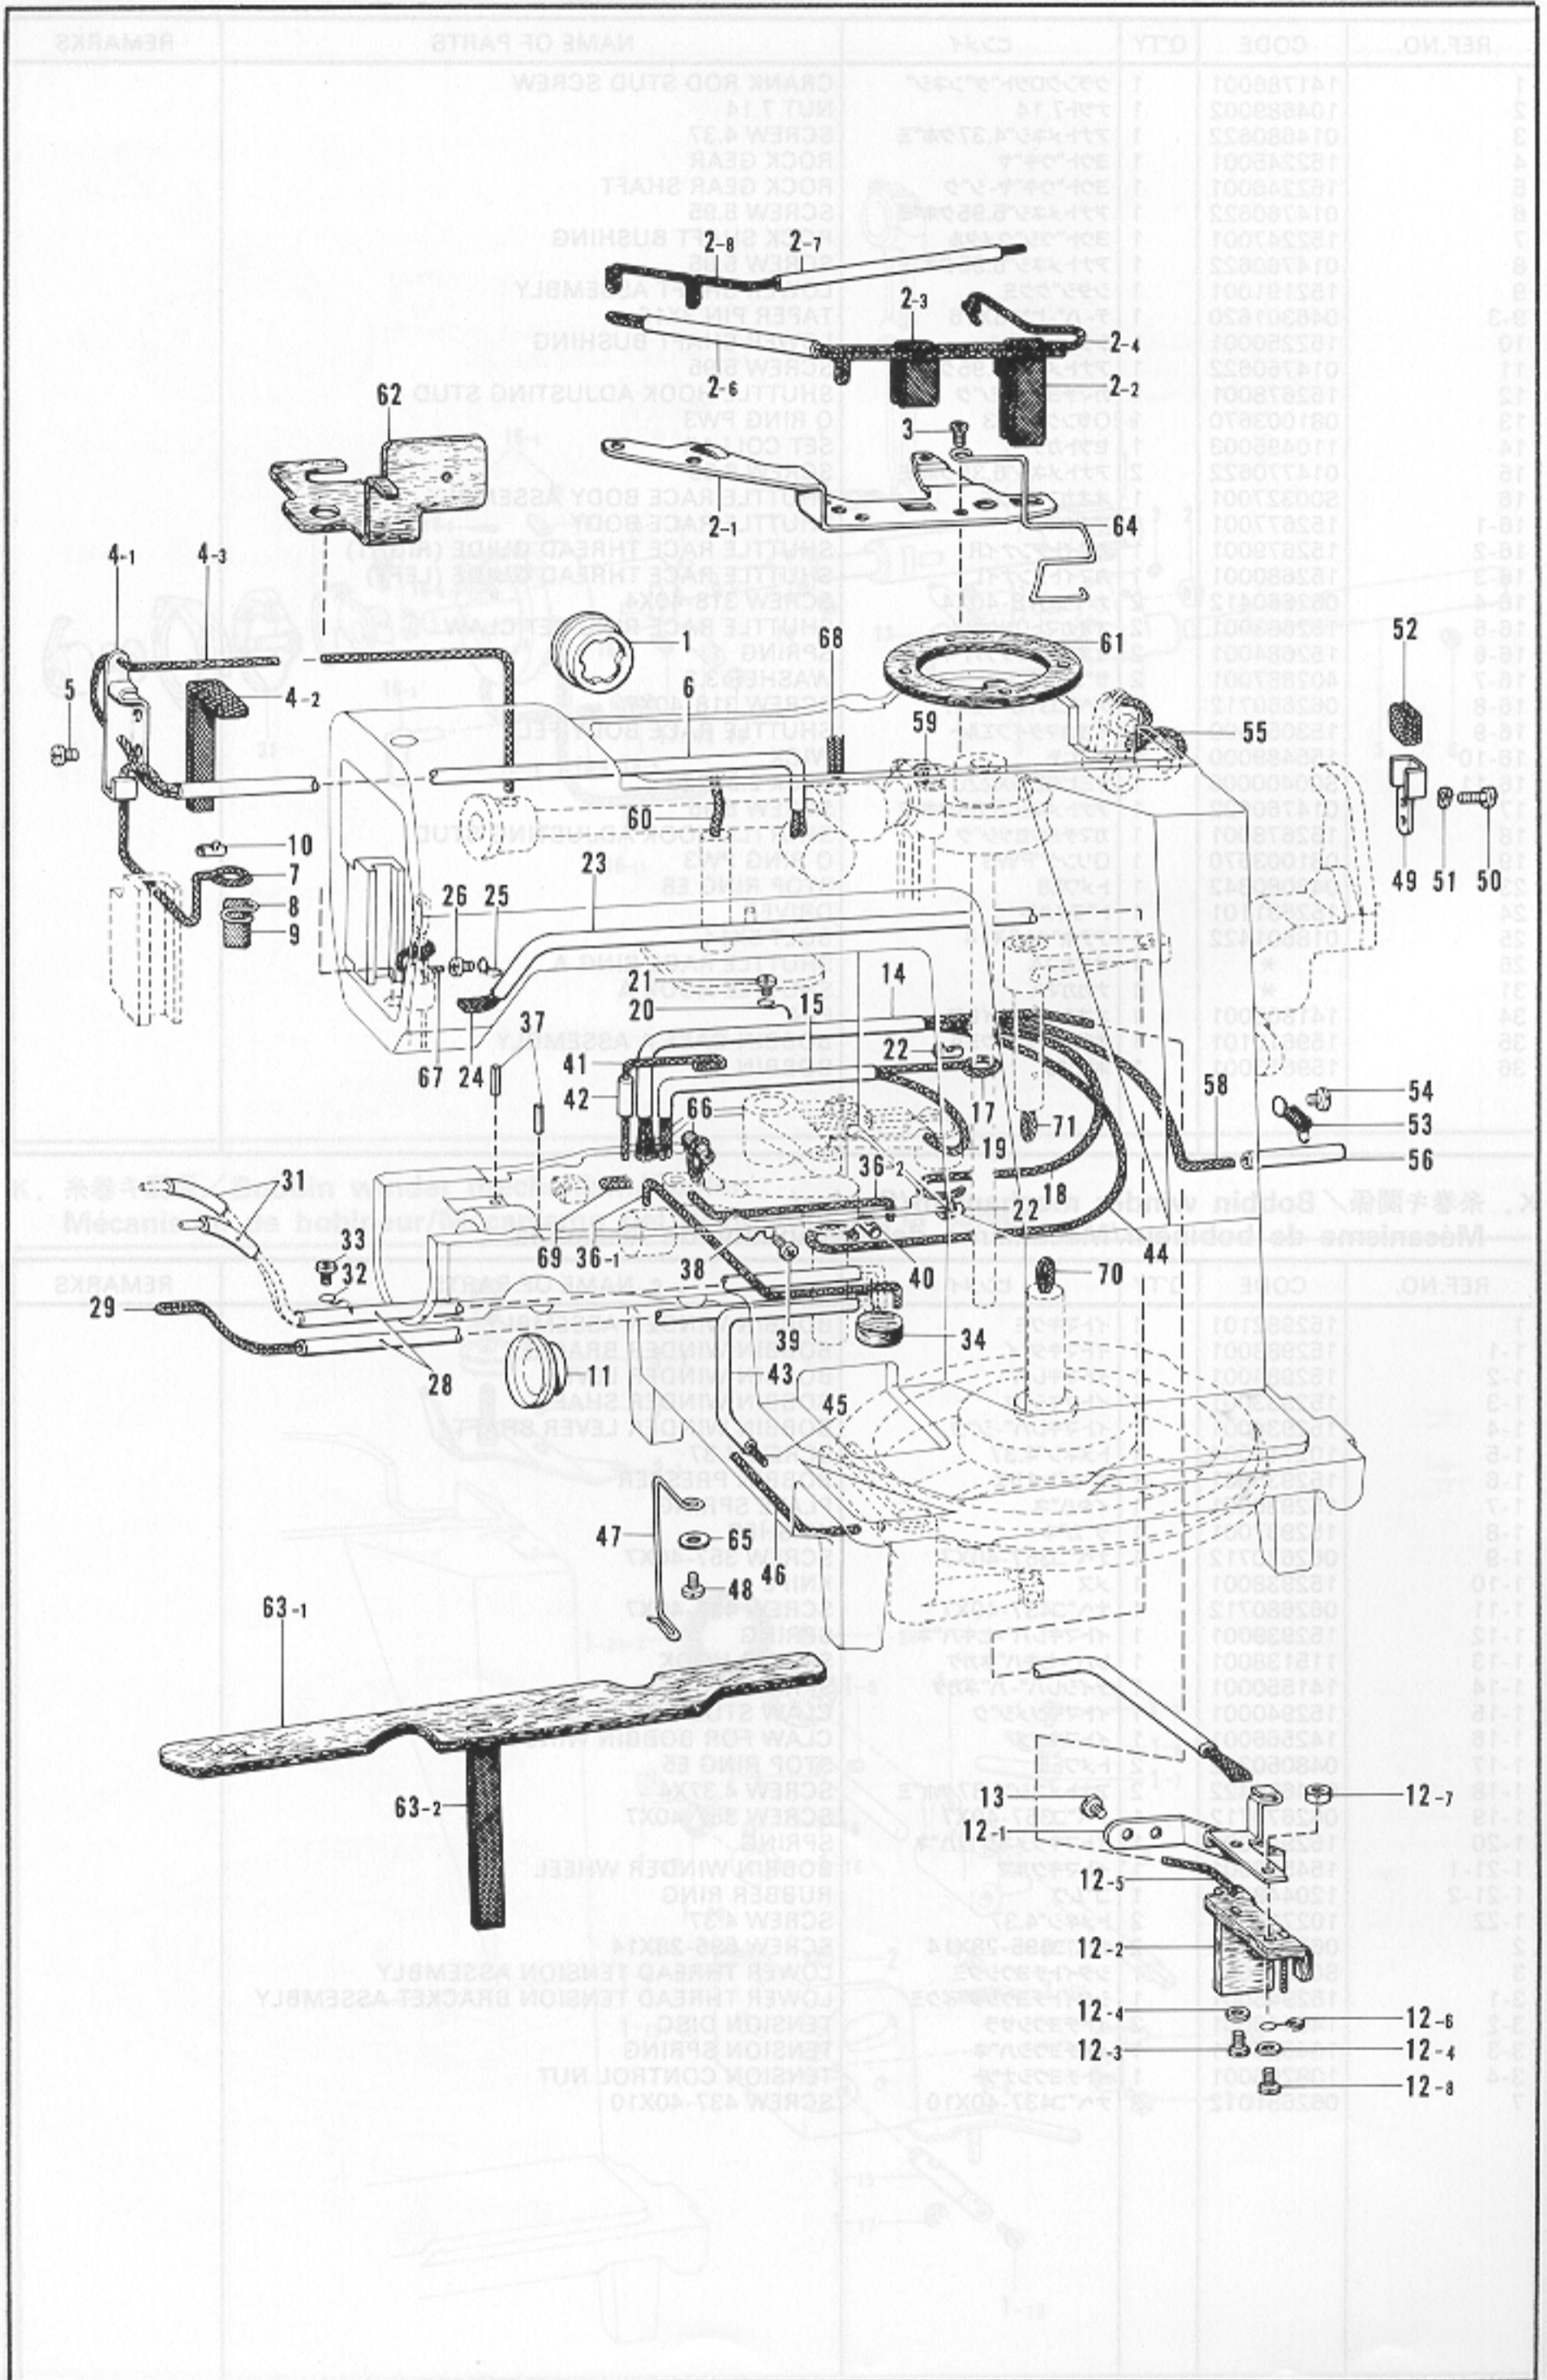

L. 給油潤滑関係 / Lubrication/Schmierung/
Lubrication/Lubricación

REF.NO.	CODE	Q'TY	ヒンメイ	NAME OF PARTS	REMARKS
1	152948001	1	オイルホ"ツトマ"	OIL GUAGE WINDOW	
2	152949001	1	ウツシ"クキユウササエクミ	WICK SUPPORTER ASSEMBLY	
2-1	152950001	1	ウツシ"クキユウササエ	WICK SUPPORTER	
2-2	152951001	1	ウオ-ムキユウフエルト	FELT	
2-3	152952001	1	ロツト"キユウフエルト	FELT	
2-4	153918001	1	クミヒモ6X6	WICK 6X6	
2-6	140423000	1	ヒ"ニルチユ-ブ"	OIL TUBE	
2-7	147745000	1	ハイユハイフ"ル	OIL TUBE L	
2-8	153919001	1	クミヒモ6X6	WICK 6X6	
3	062681012	2	ナヘ"コ37-40X10	SCREW 437-40X10	
4	152958001	1	テンヒ"ンキユウササエクミ	WICK SUPPORTER ASSEMBLY	
4-1	152959001	1	テンヒ"ンキユウササエ	WICK SUPPORTER	
4-2	152955001	1	ヒラクミヒモ	WICK	
4-3	152956001	1	クミヒモ4X4	WICK 4X4	
5	062680612	1	ナヘ"コ37-40X6	SCREW 437-40X6	
6	144694001	1	ハイユハイフ"	OIL TUBE	
7	152956001	1	クミヒモ4X4	WICK 4X4	
8	152962001	1	ハリホ"ウメタルヒモササエ	WICK SUPPORTER	
9	152960001	1	ヒラクミヒモ	WICK	
10	104567001	1	クミヒモササエ	WICK SUPPORTER	
11	152948001	1	オイルホ"ツトマ"	OIL GUAGE WINDOW	
12	152961001	1	シタシ"クキユウササエクミ	FELT SUPPORTER ASSEMBLY	
12-1	152966001	1	シタシ"クキユウササエ	FELT SUPPORTER	
12-2	152967001	1	シタシ"クキユウフエルト	FELT	
12-3	062670812	2	ナヘ"コ357-40X8	SCREW 357-40X8	
12-4	025350332	3	ヒラサ"ガ"ネダ"イ3.5	WASHER 3.5	
12-5	152963001	1	クミヒモ4X4	WICK 4X4	
12-6	141692001	1	ヒ"ニルチユ-ブ"ササエC	TUBE STOPPER C	
12-7	021670202	1	ナツト2シユ3.57	NUT 3.57	
12-8	062671412	1	ナヘ"コ357-40X14	SCREW 357-40X14	
13	062670612	2	ナヘ"コ 357-40X6	SCREW 357-40X6	
14	148921000	1	ヒ"ニルチユ-ブ"	OIL TUBE	
15	147745000	1	ハイユハイフ"ル	OIL TUBE L	
17	152964001	1	クミヒモ6X6	WICK 6X6	
18	152965001	1	クミヒモ4X4	WICK 4X4	
19	152964001	1	クミヒモ6X6	WICK 6X6	
20	152969001	1	コト"ササエカネ	CORD SUPPORTER	
21	062670512	1	ナヘ"コ357-40X5	SCREW 357-40X5	
22	104567001	2	クミヒモササエ	WICK SUPPORTER	
23	146375000	1	ヒ"ニルチユ-ブ"	OIL TUBE	
24	152992001	1	ヒラクミヒモ	WICK	
25	117150001	1	コト"ササエカネ	CORD SUPPORTER	
26	062670512	1	ナヘ"コ357-40X5	SCREW 357-40X5	
28	140423000	2	ヒ"ニルチユ-ブ"	OIL TUBE	
29	152971001	1	クミヒモ4X4	WICK 4X4	
31	112669001	2	ヒ"ニルチユ-ブ"	VINYL TUBE	
32	152969001	1	コト"ササエカネ	CORD SUPPORTER	
33	062670512	1	ナヘ"コ357-40X5	SCREW 357-40X5	
34	113006001	1	フエルト	FELT	
36-1	152973001	1	クミヒモ4X4	WICK 4X4	
36-2	153921001	1	クミヒモ4X4	WICK 4X4	
37	047251640	2	スフ"リ"ンク"ヒ"ンAW2.5	SPRING PIN AW2.5	
38	117150001	1	コト"ササエカネ	CORD SUPPORTER	
39	062670512	1	ナヘ"コ357-40X5	SCREW 357-40X5	
40	104567001	1	クミヒモササエ	WICK SUPPORTER	
41	152974001	1	クミヒモ4X4	WICK 4X4	
42	112669001	1	ヒ"ニルチユ-ブ"	VINYL TUBE	
43	147745000	1	ハイユハイフ"ル	OIL TUBE L	
44	153922001	1	クミヒモ4X4	WICK 4X4	
45	152953001	1	クミヒモ6X6	WICK 6X6	
46	152985001	1	クミヒモ4X4	WICK 4X4	
47	153763001	1	キユウヒモササエ	WICK SUPPORTER	
48	062670512	1	ナヘ"コ357-40X5	SCREW 357-40X5	
49	152976001	1	ホ"-ルキユウヒモササエ	WICK HOLDER	
50	062670512	2	ナヘ"コ357-40X5	SCREW 357-40X5	
51	028040242	2	ハ"ネサ"ガ"ネ2-4	SPRING WASHER2-4	
52	152977001	1	ヒラクミヒモ	WICK	
53	152978001	1	チユ-ブ"オサエ	TUBE SUPPORTER	
54	062680812	1	ナヘ"コ37-40X8	SCREW 437-40X8	
55	153927001	1	クミヒモ6X6	WICK 6X6	
56	112669001	1	ヒ"ニルチユ-ブ"	VINYL TUBE	
58	153922001	1	クミヒモ4X4	WICK 4X4	
59	107149001	1	フエルト	FELT	
60	152968001	1	クミヒモ4X4	WICK 4X4	
61	153529001	1	ホイ-ルキユウフエルト	FELT	
62	153530001	1	スイアケ"フエルト	FELT	
63-1	153531001	1	ハ"ツト"ル"フエルト	FELT	
63-2	153562001	1	ヒラクミヒモ	WICK	
64	153528001	1	ウオ-ムキユウフエルトササエ	FELT SUPPORTER	
65	105248003	1	サ"ガ"ネ	WASHER	
66	153924001	1	フエルト	FELT	
67	152973001	1	クミヒモ4X4	WICK 4X4	
68	153925001	1	クミヒモ4X4	WICK 4X4	
69	153926001	1	タコヒモ	WICK	
70	152980001	1	クミヒモ6X6	WICK 6X6	
71	152980001	1	クミヒモ6X6	WICK 6X6