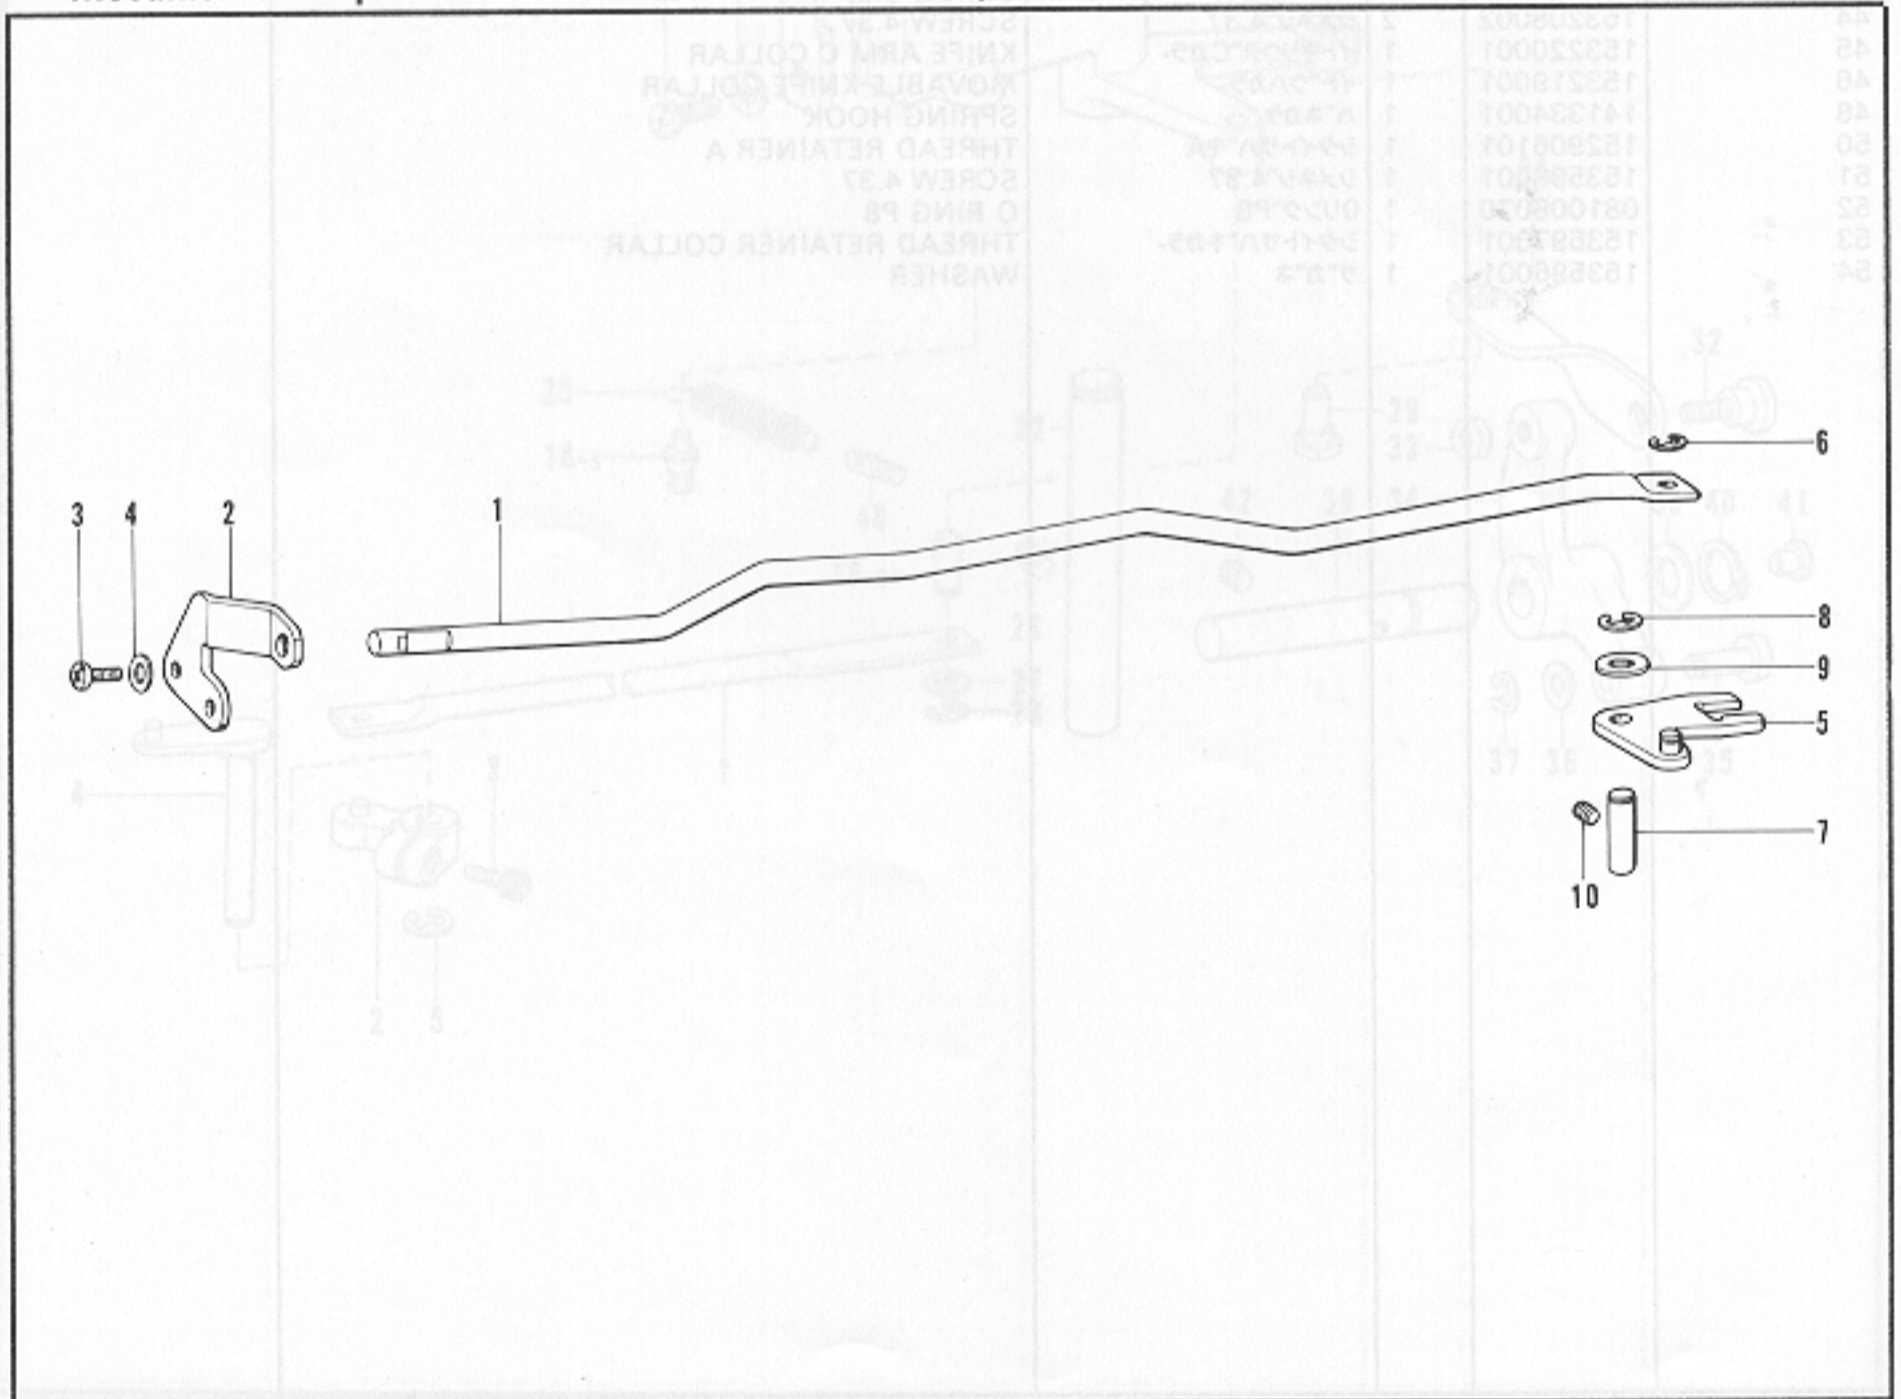

Q. 糸締×関係 / Thread nipper mechanism / Fadenspannvorrichtung /
Mécanisme de pince-fil / Mecanismo de mordaza para hilos