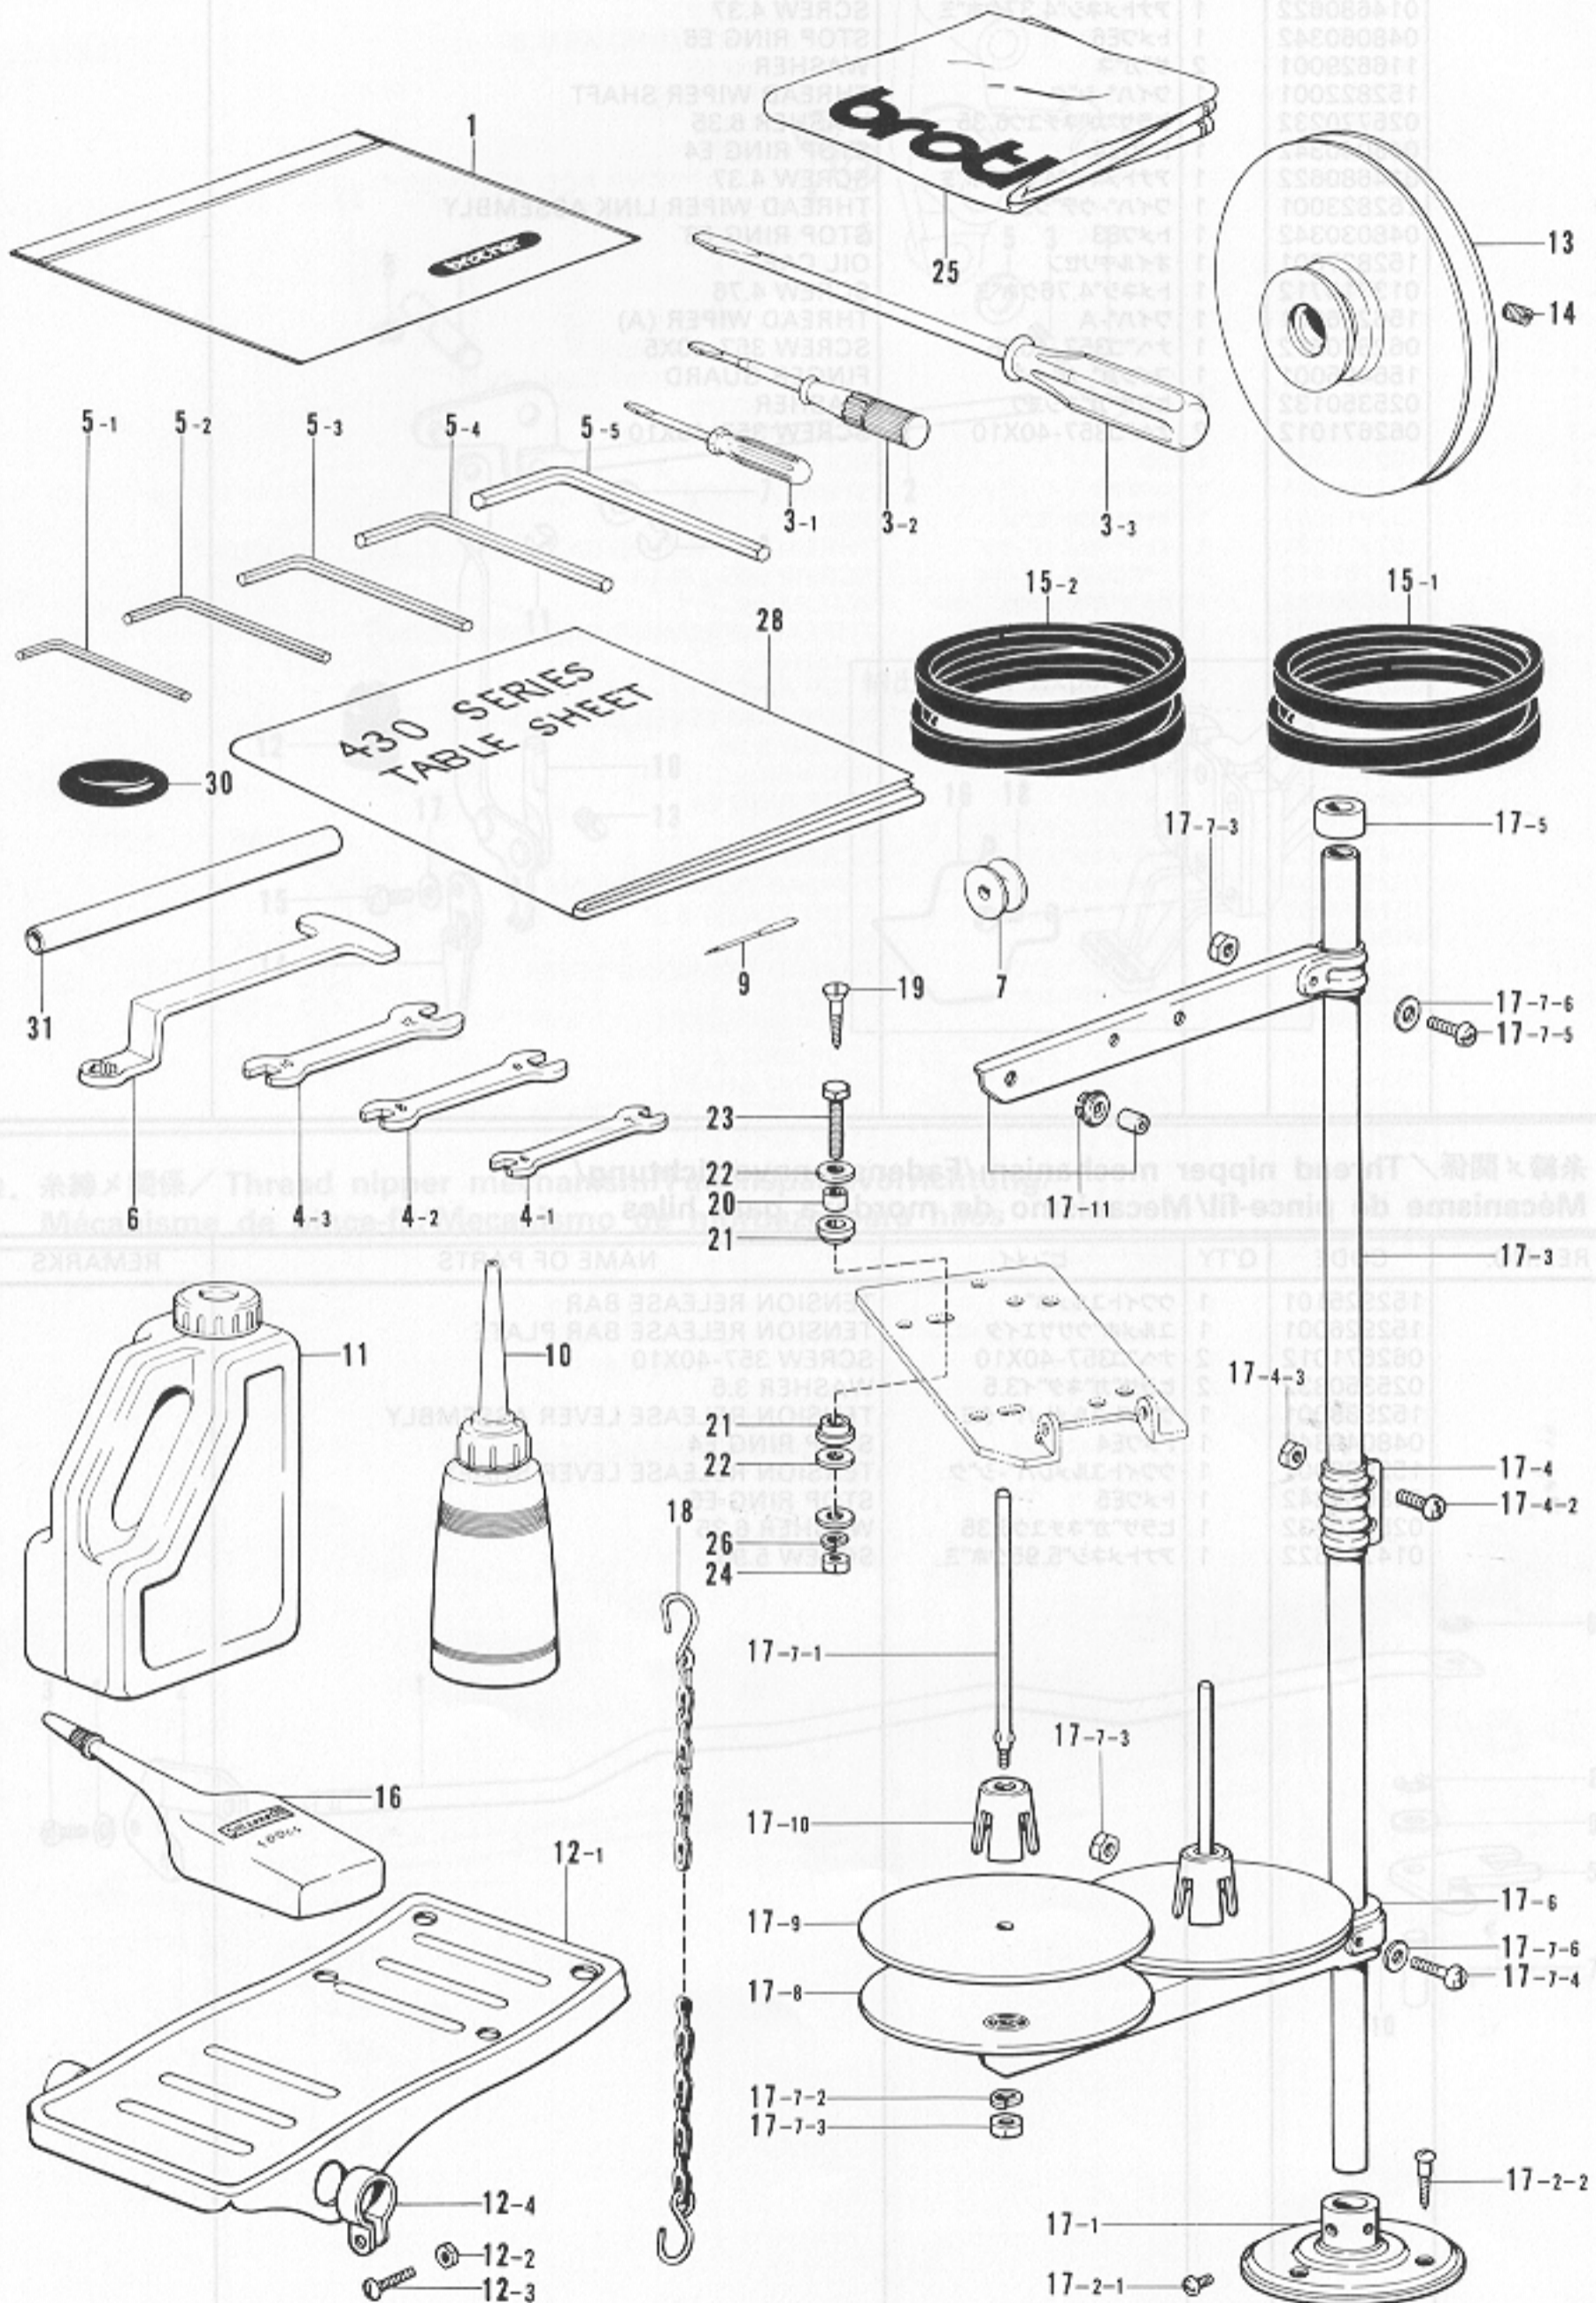

Z. 付属品関係 / Accessories/Zubehör/
Accessoires/Accesorios

⊙ 付属品の明細は変更することがあります。
⊙ The details of included accessories are subject to change.
⊙ Änderungen in der Aufstellung der mitgelieferten Zubehöre sind vorbehalten.

⊙ Les détails des accessoires inclus sont sujets à des changements.
⊙ Los detalles de los accesorios incluidos pueden variar.