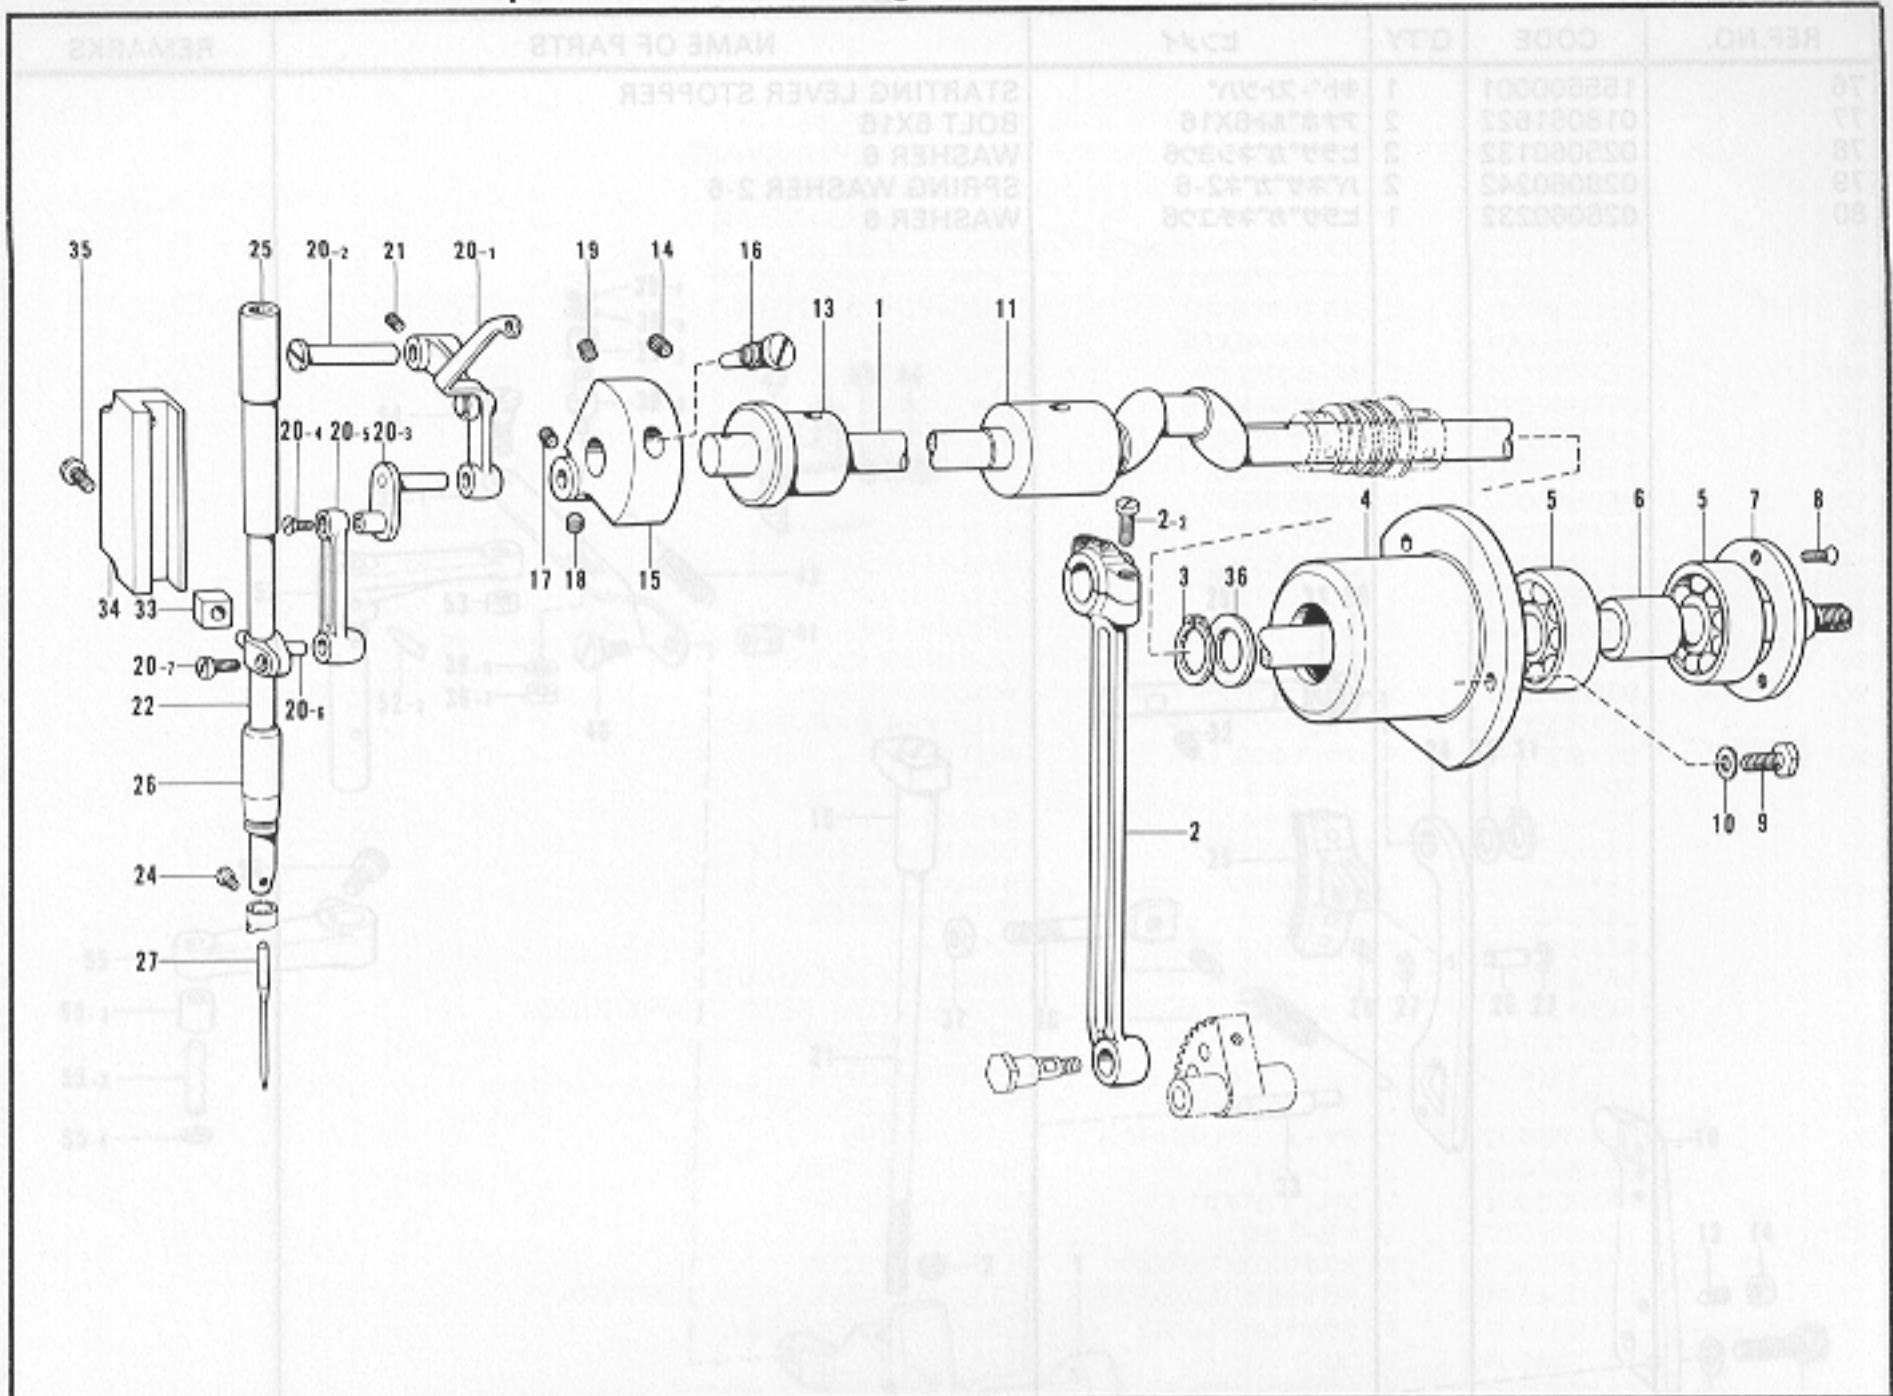

C. 上軸・針棒関係 / Upper shaft and needle bar mechanism / Obere Welle und Nadelstange /
Mécanisme de arbre supérieur et barre à aiguille / Mecanismo de eje superior y barra de aguja