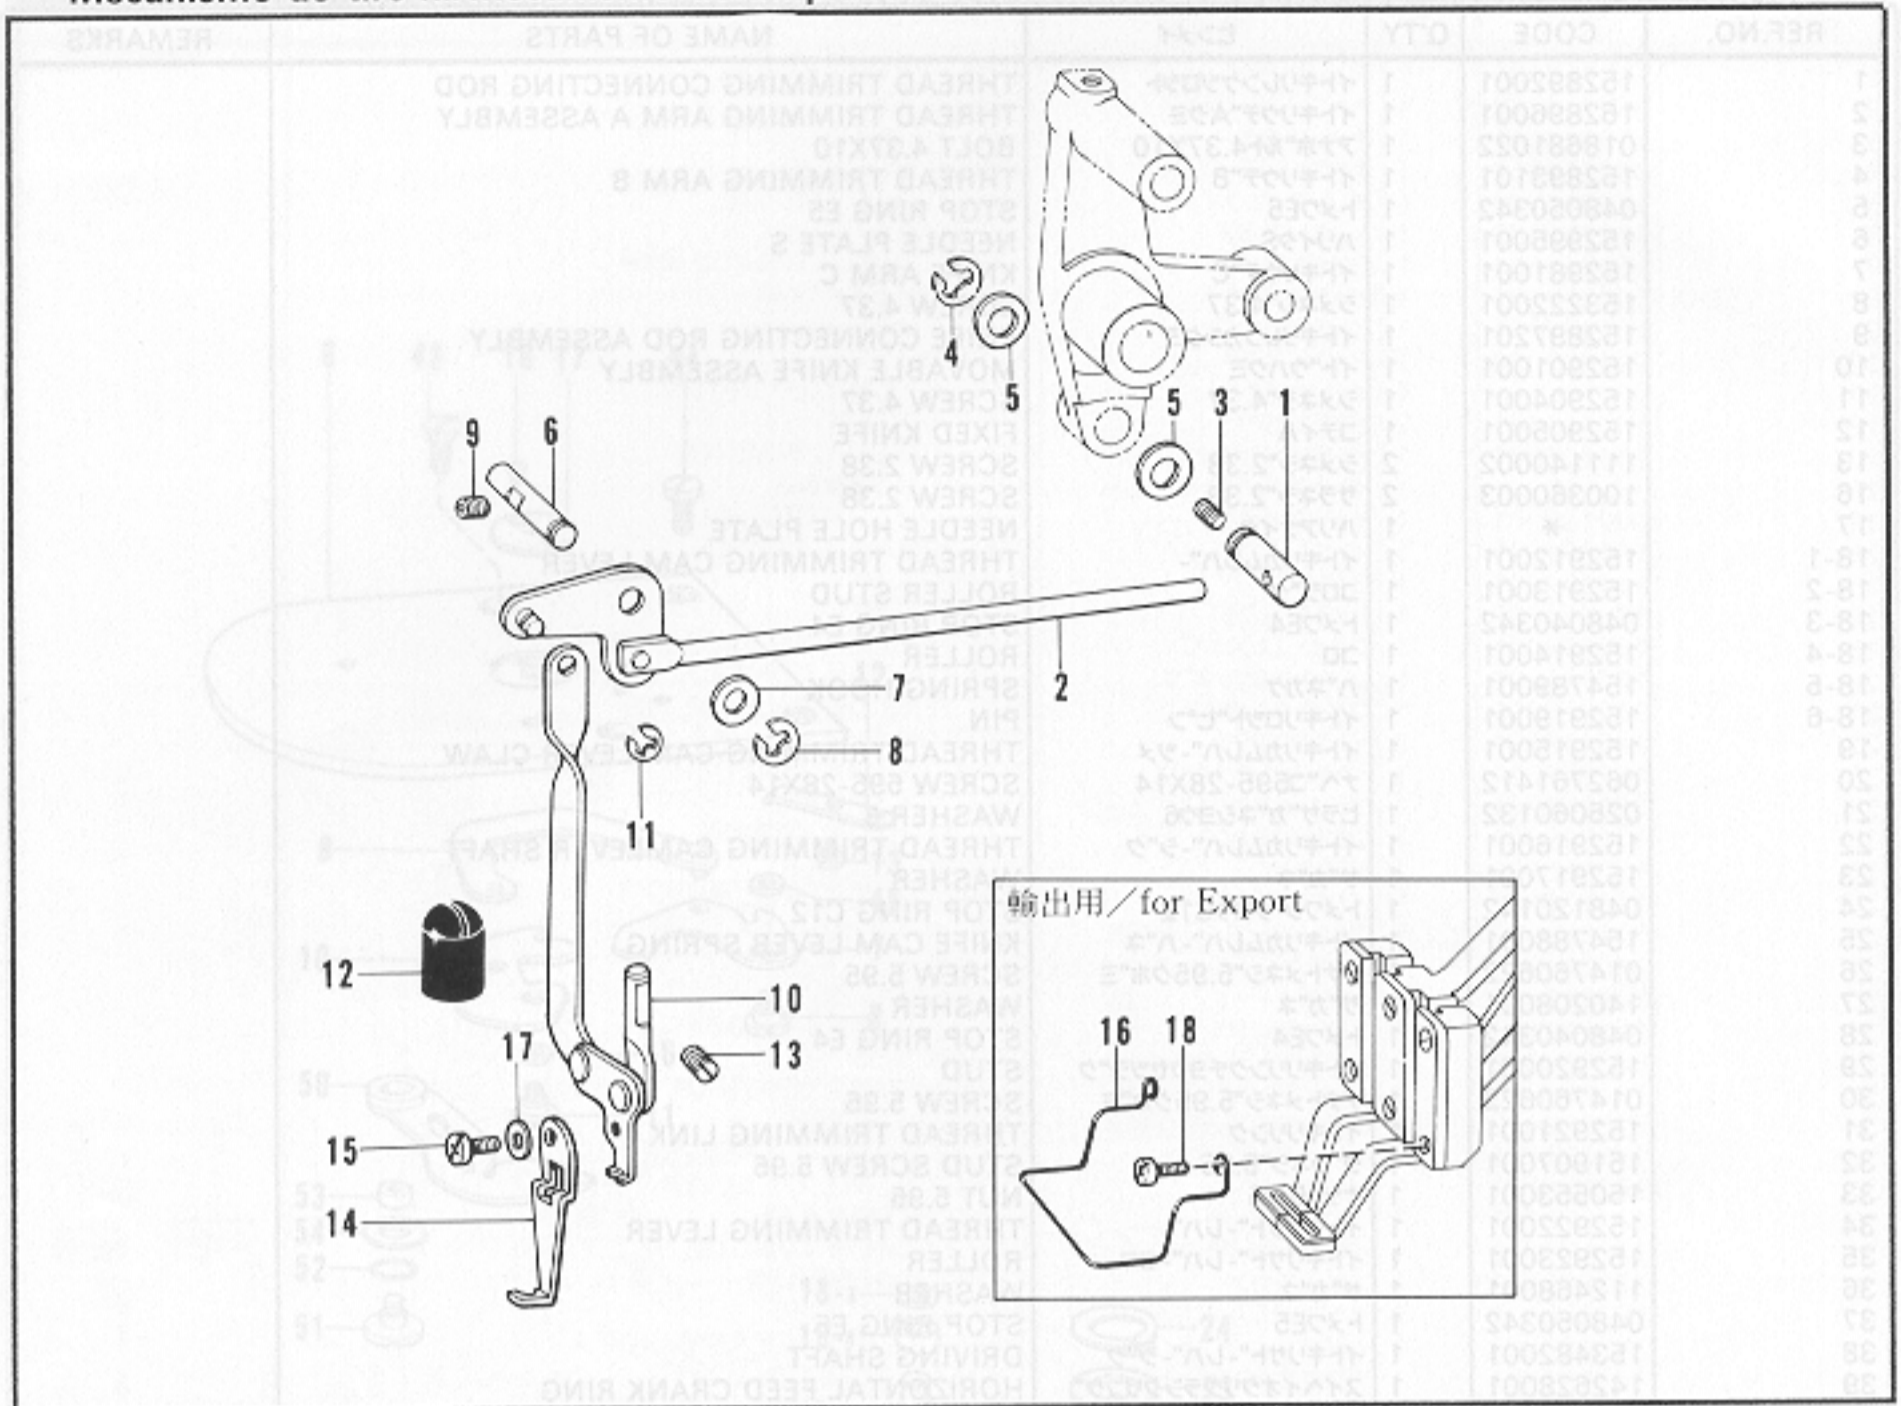

P. 糸払い関係 / Thread wiper mechanism / Fadenwischvorrichtung /
Mécanisme de tire-fil / Mecanismo de limpiador de hilos