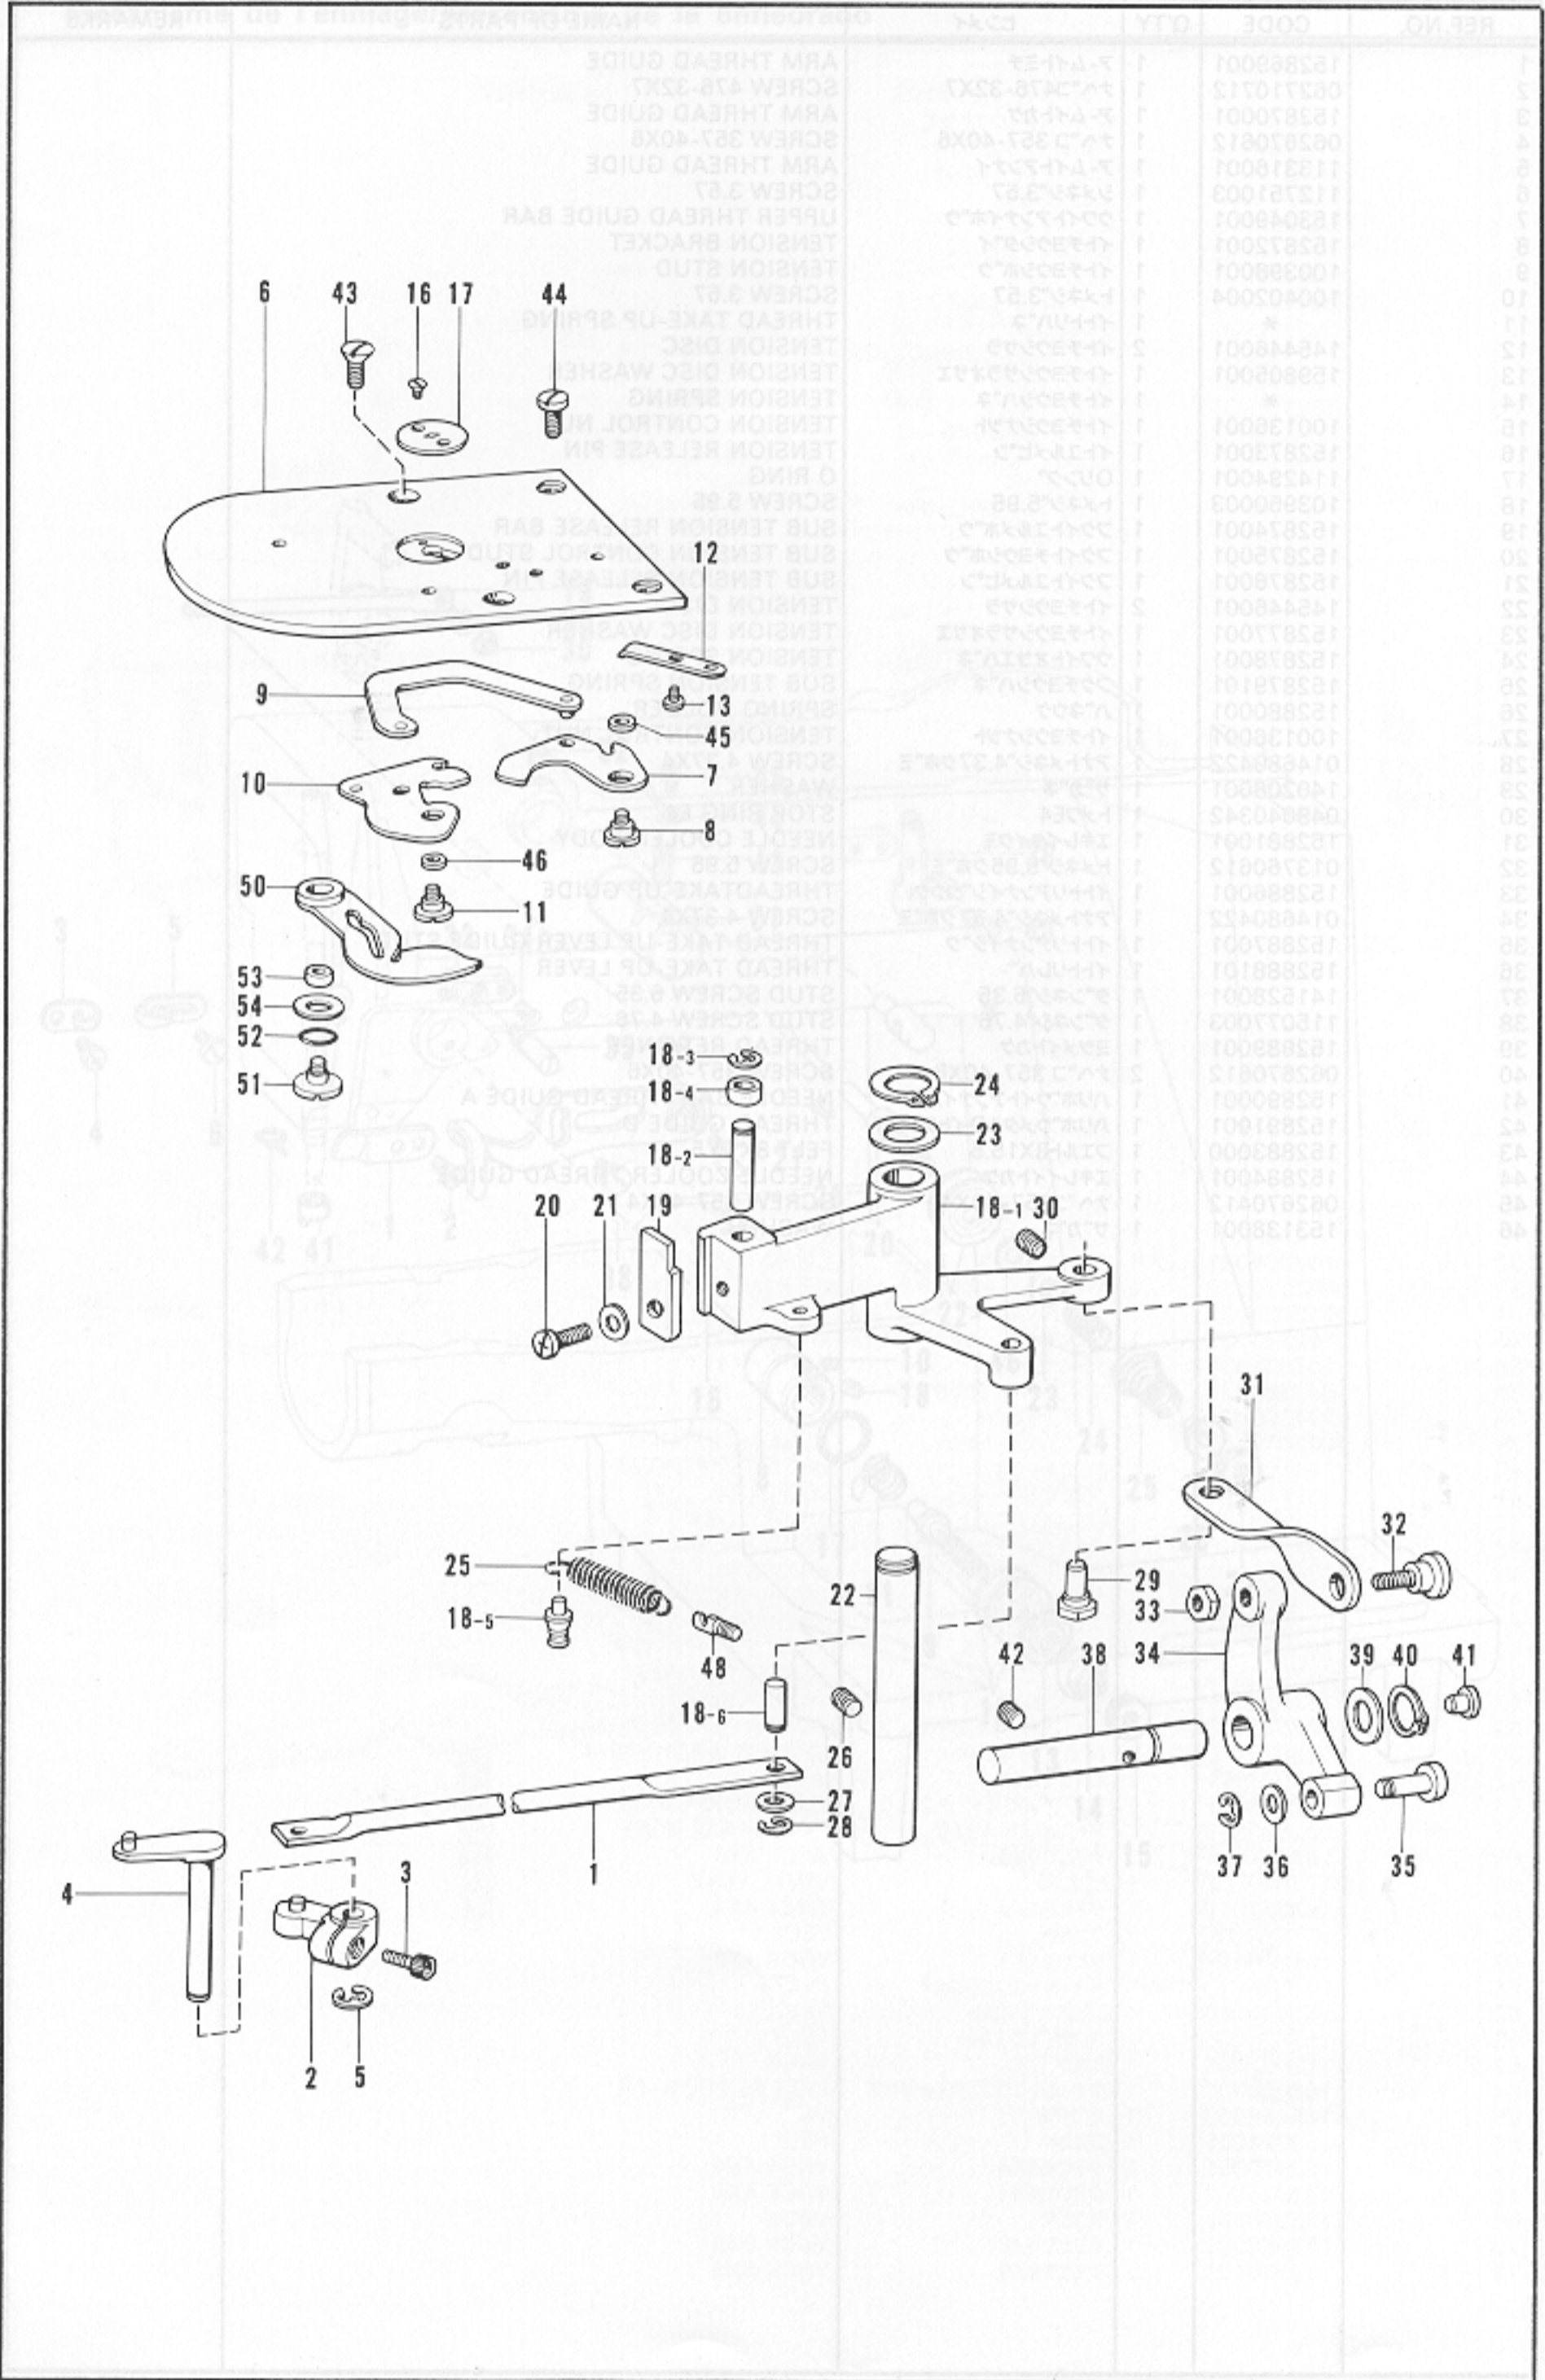

N. 糸切り関係 / Thread trimmer mechanism / Fadenabschneidevorrichtung /
Mécanisme de coupe-fil / Mecanismo de recortadora de orillos

N. 糸切り関係 / Thread trimmer mechanism / Fadenabschneidevorrichtung /
Mécanisme de coupe-fil / Mecanismo de recortadora de orillos

REF.NO.	CODE	Q'TY	ヒンメイ	NAME OF PARTS	REMARKS
1	152892001	1	イトキリレンケツロツト	THREAD TRIMMING CONNECTING ROD	
2	152896001	1	イトキリウデ"AKミ	THREAD TRIMMING ARM A ASSEMBLY	
3	018681022	1	アナボ"ルト4.37X10	BOLT 4.37X10	
4	152893101	1	イトキリウデ"B	THREAD TRIMMING ARM B	
5	048050342	1	トメフE5	STOP RING E5	
6	152995001	1	ハリイタS	NEEDLE PLATE S	
7	152981001	1	イトキリウデ"C	KNIFE ARM C	
8	153222001	1	シメネシ"4.37	SCREW 4.37	
9	152897201	1	イトキリレンカンクミ	KNIFE CONNECTING ROD ASSEMBLY	
10	152901001	1	イト"ウハクミ	MOVABLE KNIFE ASSEMBLY	
11	152904001	1	シメネシ"4.37	SCREW 4.37	
12	152905001	1	コテイハ	FIXED KNIFE	
13	111140002	2	シメネシ"2.38	SCREW 2.38	
16	100360003	2	サラネシ"2.38	SCREW 2.38	
17	*	1	ハリアナイタ	NEEDLE HOLE PLATE	
18-1	152912001	1	イトキリカムレハ"-	THREAD TRIMMING CAM LEVER	
18-2	152913001	1	コロシ"ク	ROLLER STUD	
18-3	048040342	1	トメフE4	STOP RING E4	
18-4	152914001	1	コロ	ROLLER	
18-5	154789001	1	ハ"ネカケ	SPRING HOOK	
18-6	152919001	1	イトキリロツト"ピン	PIN	
19	152915001	1	イトキリカムレハ"-ツメ	THREAD TRIMMING CAM LEVER CLAW	
20	062761412	1	ナヘ"コ595-28X14	SCREW 595-28X14	
21	025060132	1	ヒラサ"ガネシヨウ6	WASHER 6	
22	152916001	1	イトキリカムレハ"-シ"ク	THREAD TRIMMING CAMLEVER SHAFT	
23	152917001	1	サ"ガ"ネ	WASHER	
24	048120142	1	トメフシ"クヨウC12	STOP RING C12	
25	154788001	1	イトキリカムレハ"-ハ"ネ	KNIFE CAM LEVER SPRING	
26	014760622	1	アナトメネシ"5.95クホ"ミ	SCREW 5.95	
27	140208001	1	サ"ガ"ネ	WASHER	
28	048040342	1	トメフE4	STOP RING E4	
29	152920001	1	イトキリリンクチヨウセツシ"ク	STUD	
30	014760622	1	アナトメネシ"5.95クホ"ミ	SCREW 5.95	
31	152921001	1	イトキリリンク	THREAD TRIMMING LINK	
32	151907001	1	タ"ンネシ"5.95	STUD SCREW 5.95	
33	150553001	1	ナツト5.95	NUT 5.95	
34	152922001	1	イトキリサト"-レハ"-	THREAD TRIMMING LEVER	
35	152923001	1	イトキリサト"-レハ"-コロ	ROLLER	
36	112468001	1	サ"ガ"ネ	WASHER	
37	048050342	1	トメフE5	STOP RING E5	
38	153482001	1	イトキリサト"-レハ"-シ"ク	DRIVING SHAFT	
39	142628001	1	スイヘイオクリクランク"リング"	HORIZONTAL FEED CRANK RING	
40	048110142	1	トメフシ"クヨウC11	STOP RING C11	
41	111865001	1	オイルメクラセン	CAP FOR OIL INLET	
42	014760622	1	アナトメネシ"5.95クホ"ミ	SCREW 5.95	
43	100032004	2	サラネシ"4.37	SCREW 4.37	
44	153208002	2	シメネシ"4.37	SCREW 4.37	
45	153220001	1	イトキリウデ"Cカラ-	KNIFE ARM C COLLAR	
46	153219001	1	イト"ウハカラ-	MOVABLE KNIFE COLLAR	
48	141334001	1	ハ"ネカケ	SPRING HOOK	
50	152906101	1	シタイトサハ"キA	THREAD RETAINER A	
51	153598001	1	シメネシ"4.37	SCREW 4.37	
52	081008070	1	O"リング"P8	O RING P8	
53	153597001	1	シタイトサハ"キカラ-	THREAD RETAINER COLLAR	
54	153596001	1	サ"ガ"ネ	WASHER