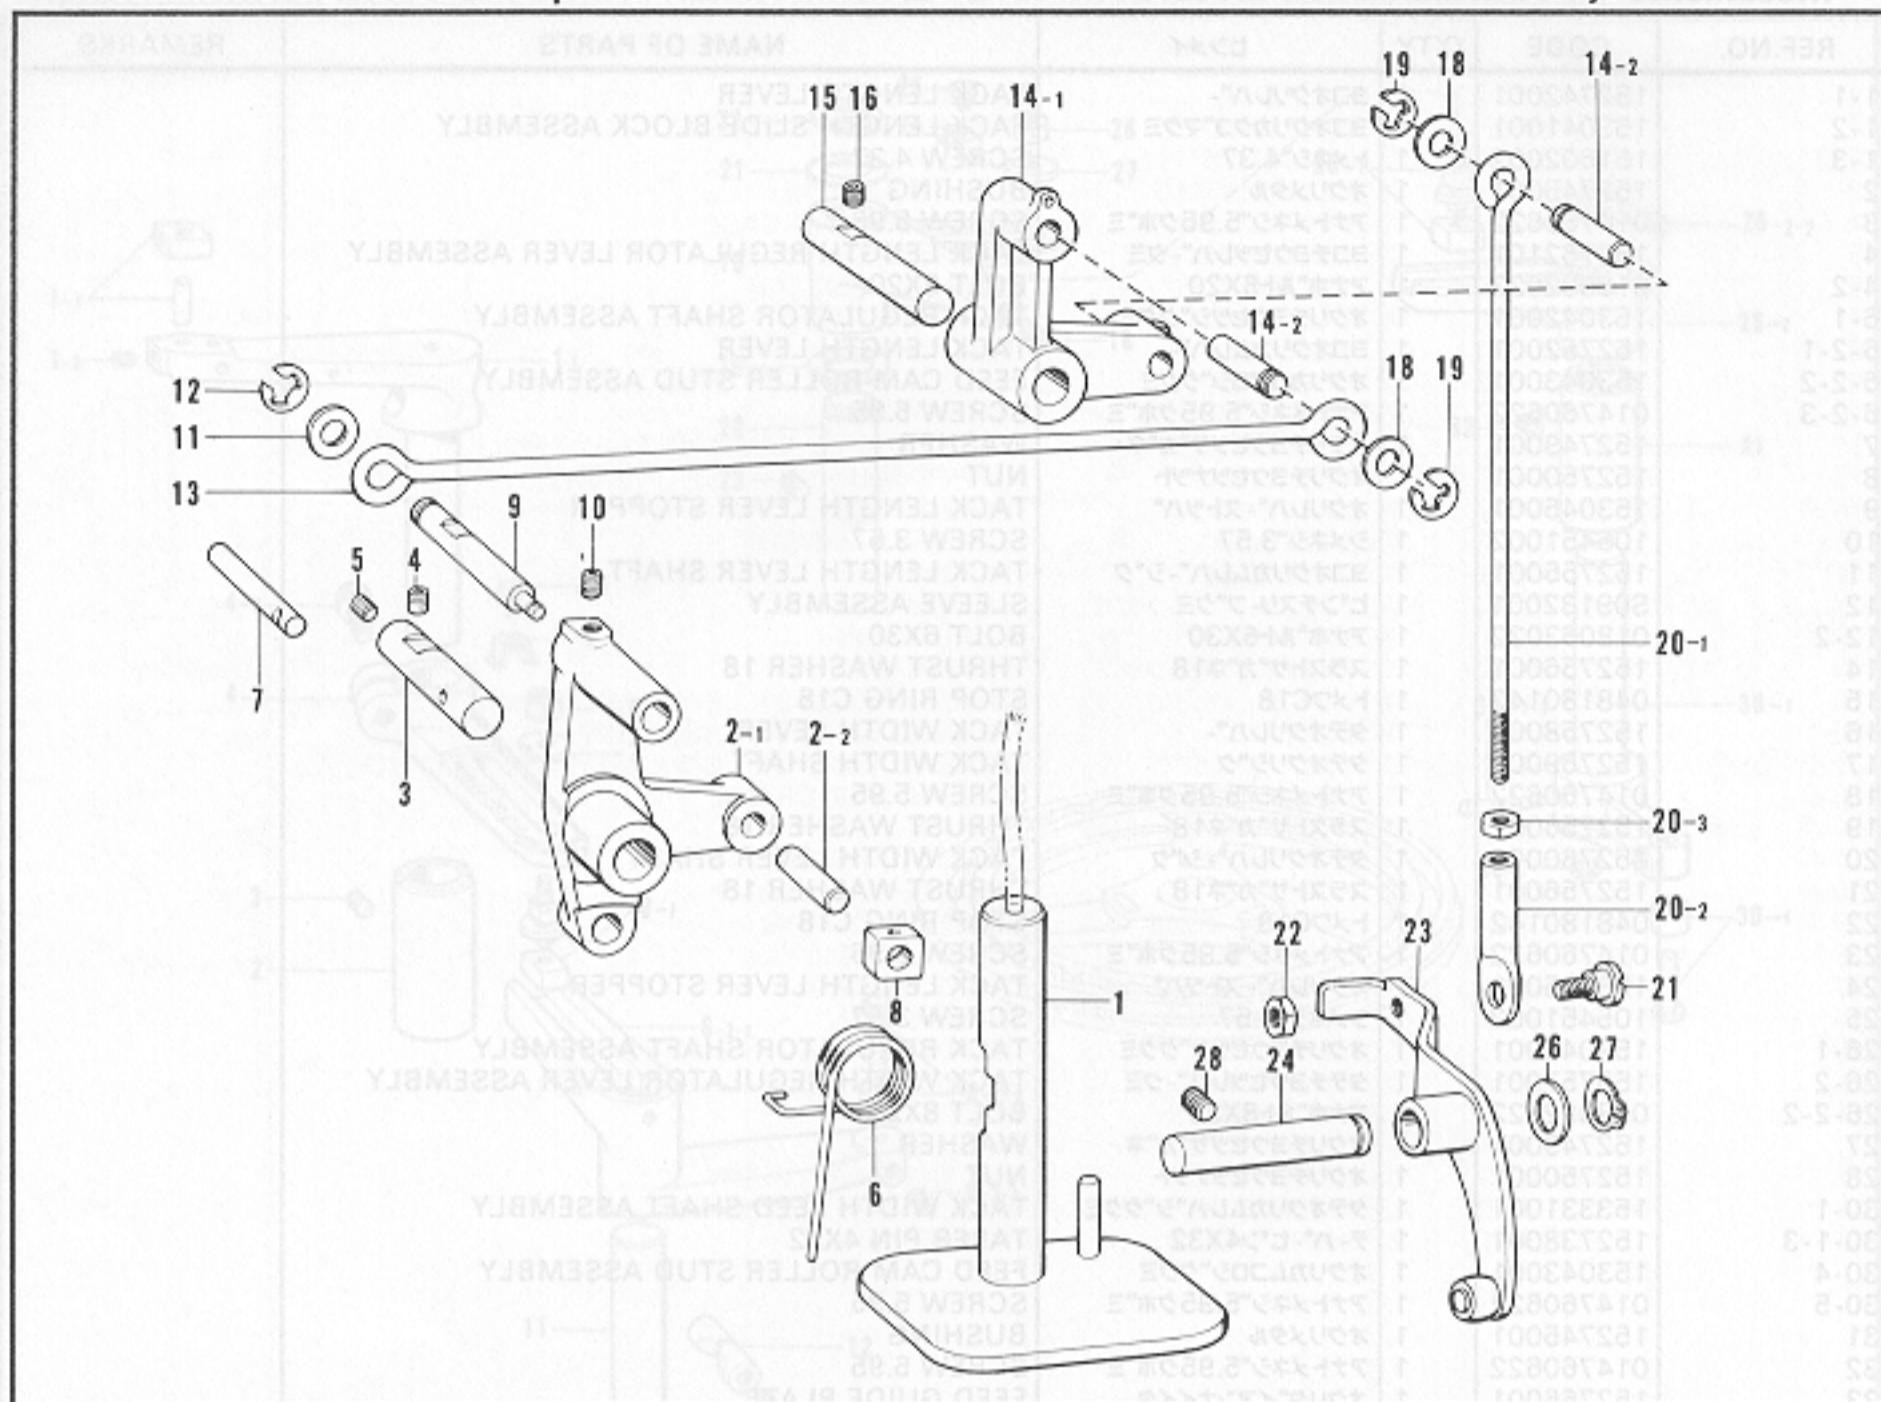

F. 押工上げ関係 / Work clamp lifter mechanism / Stoffhalterhebevorrichtung /
Mécanisme de leueur du pinceur / Mecanismo de levantador de ménsula de trabajo