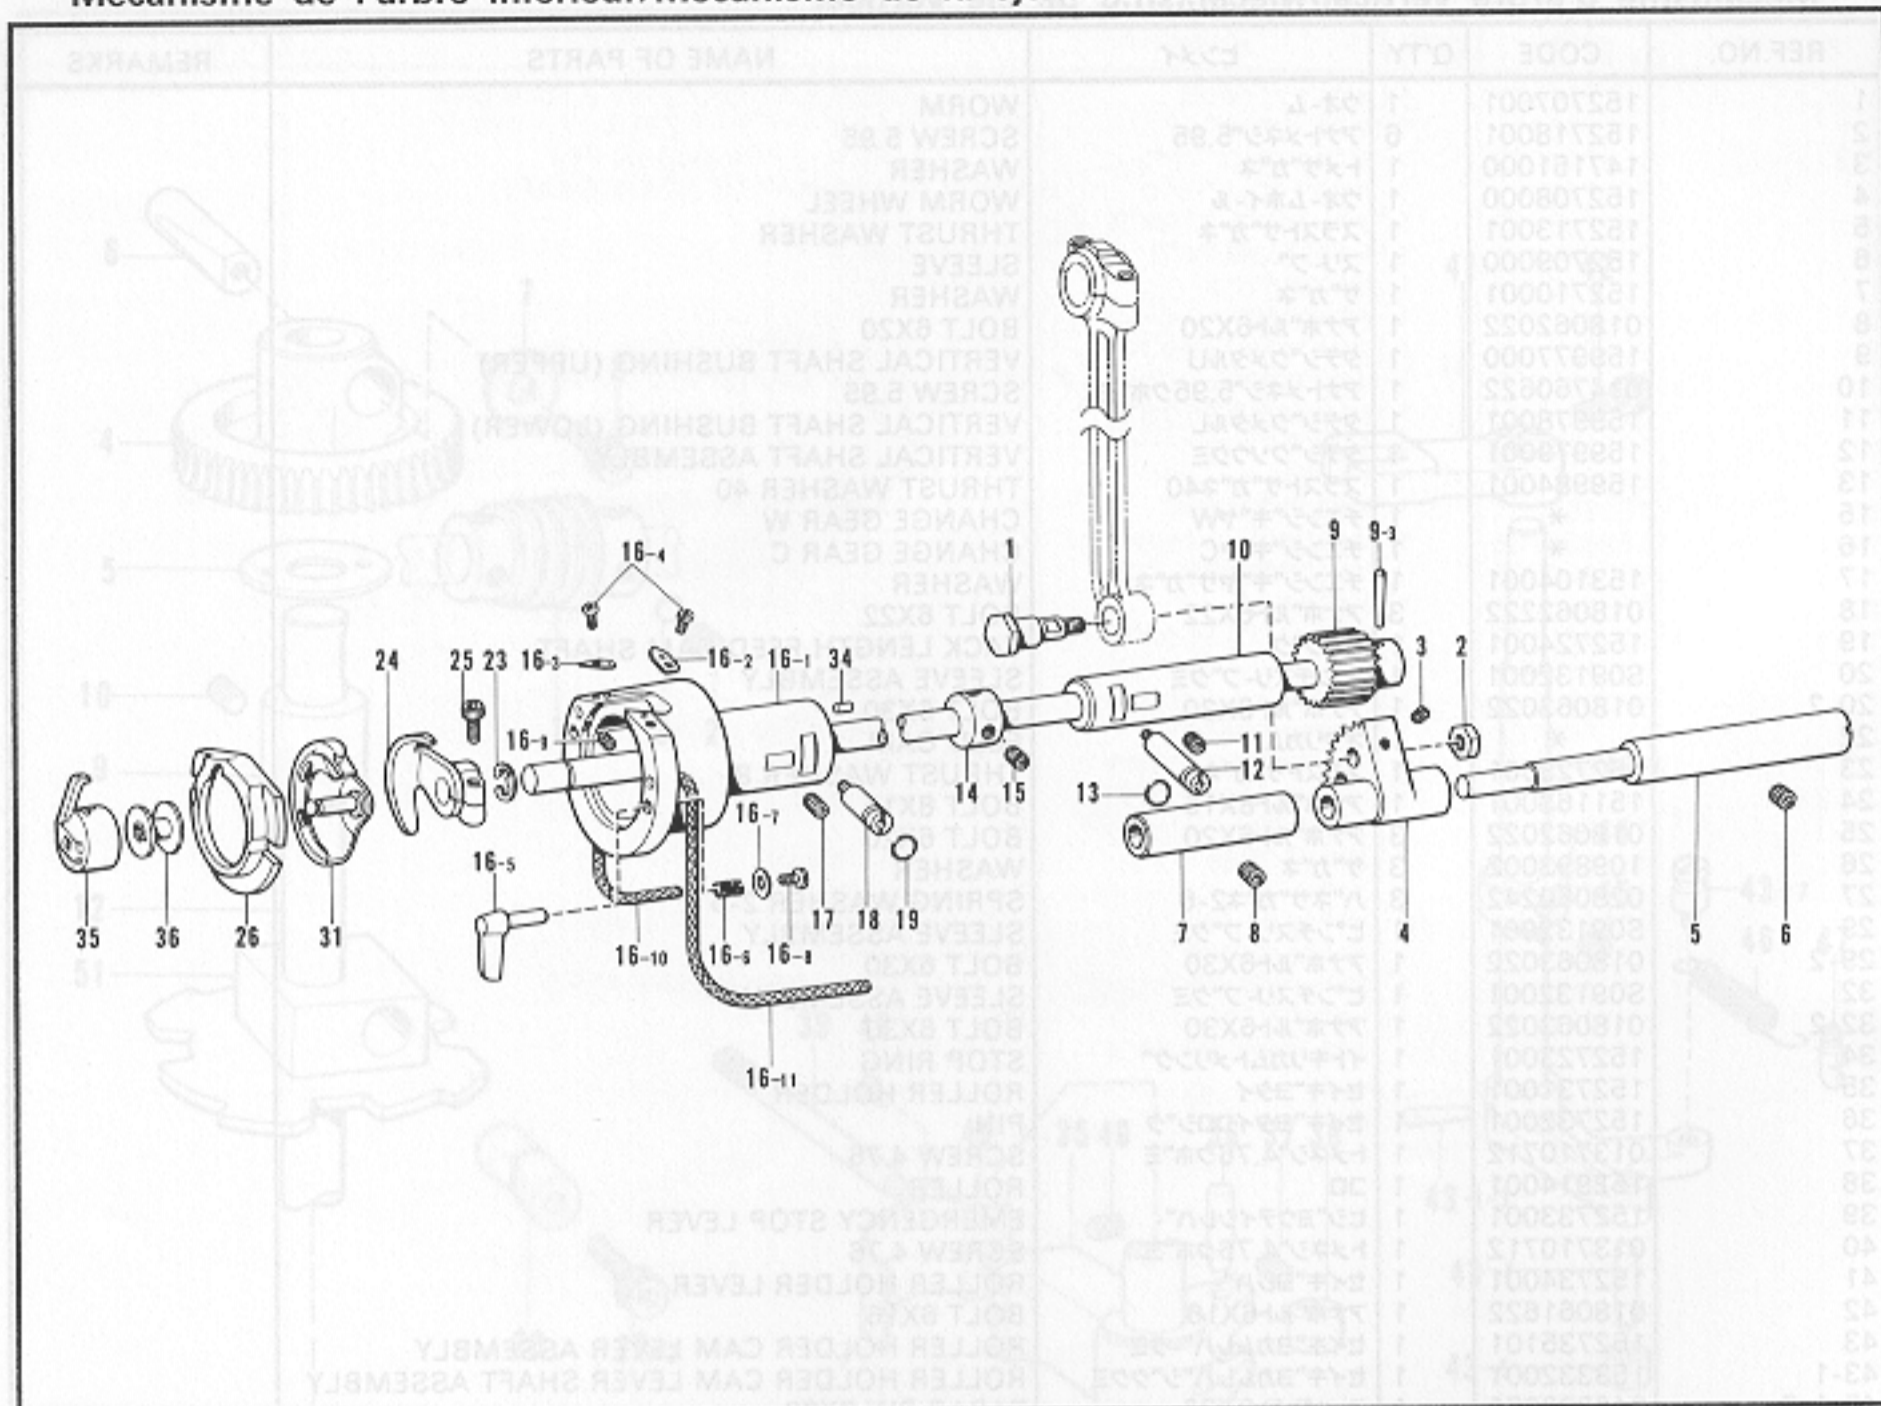

J. 下軸関係 / Lower shaft mechanism / Untere Welle /
Mécanisme de l'arbre inférieur / Mecanismo de la eje inferior