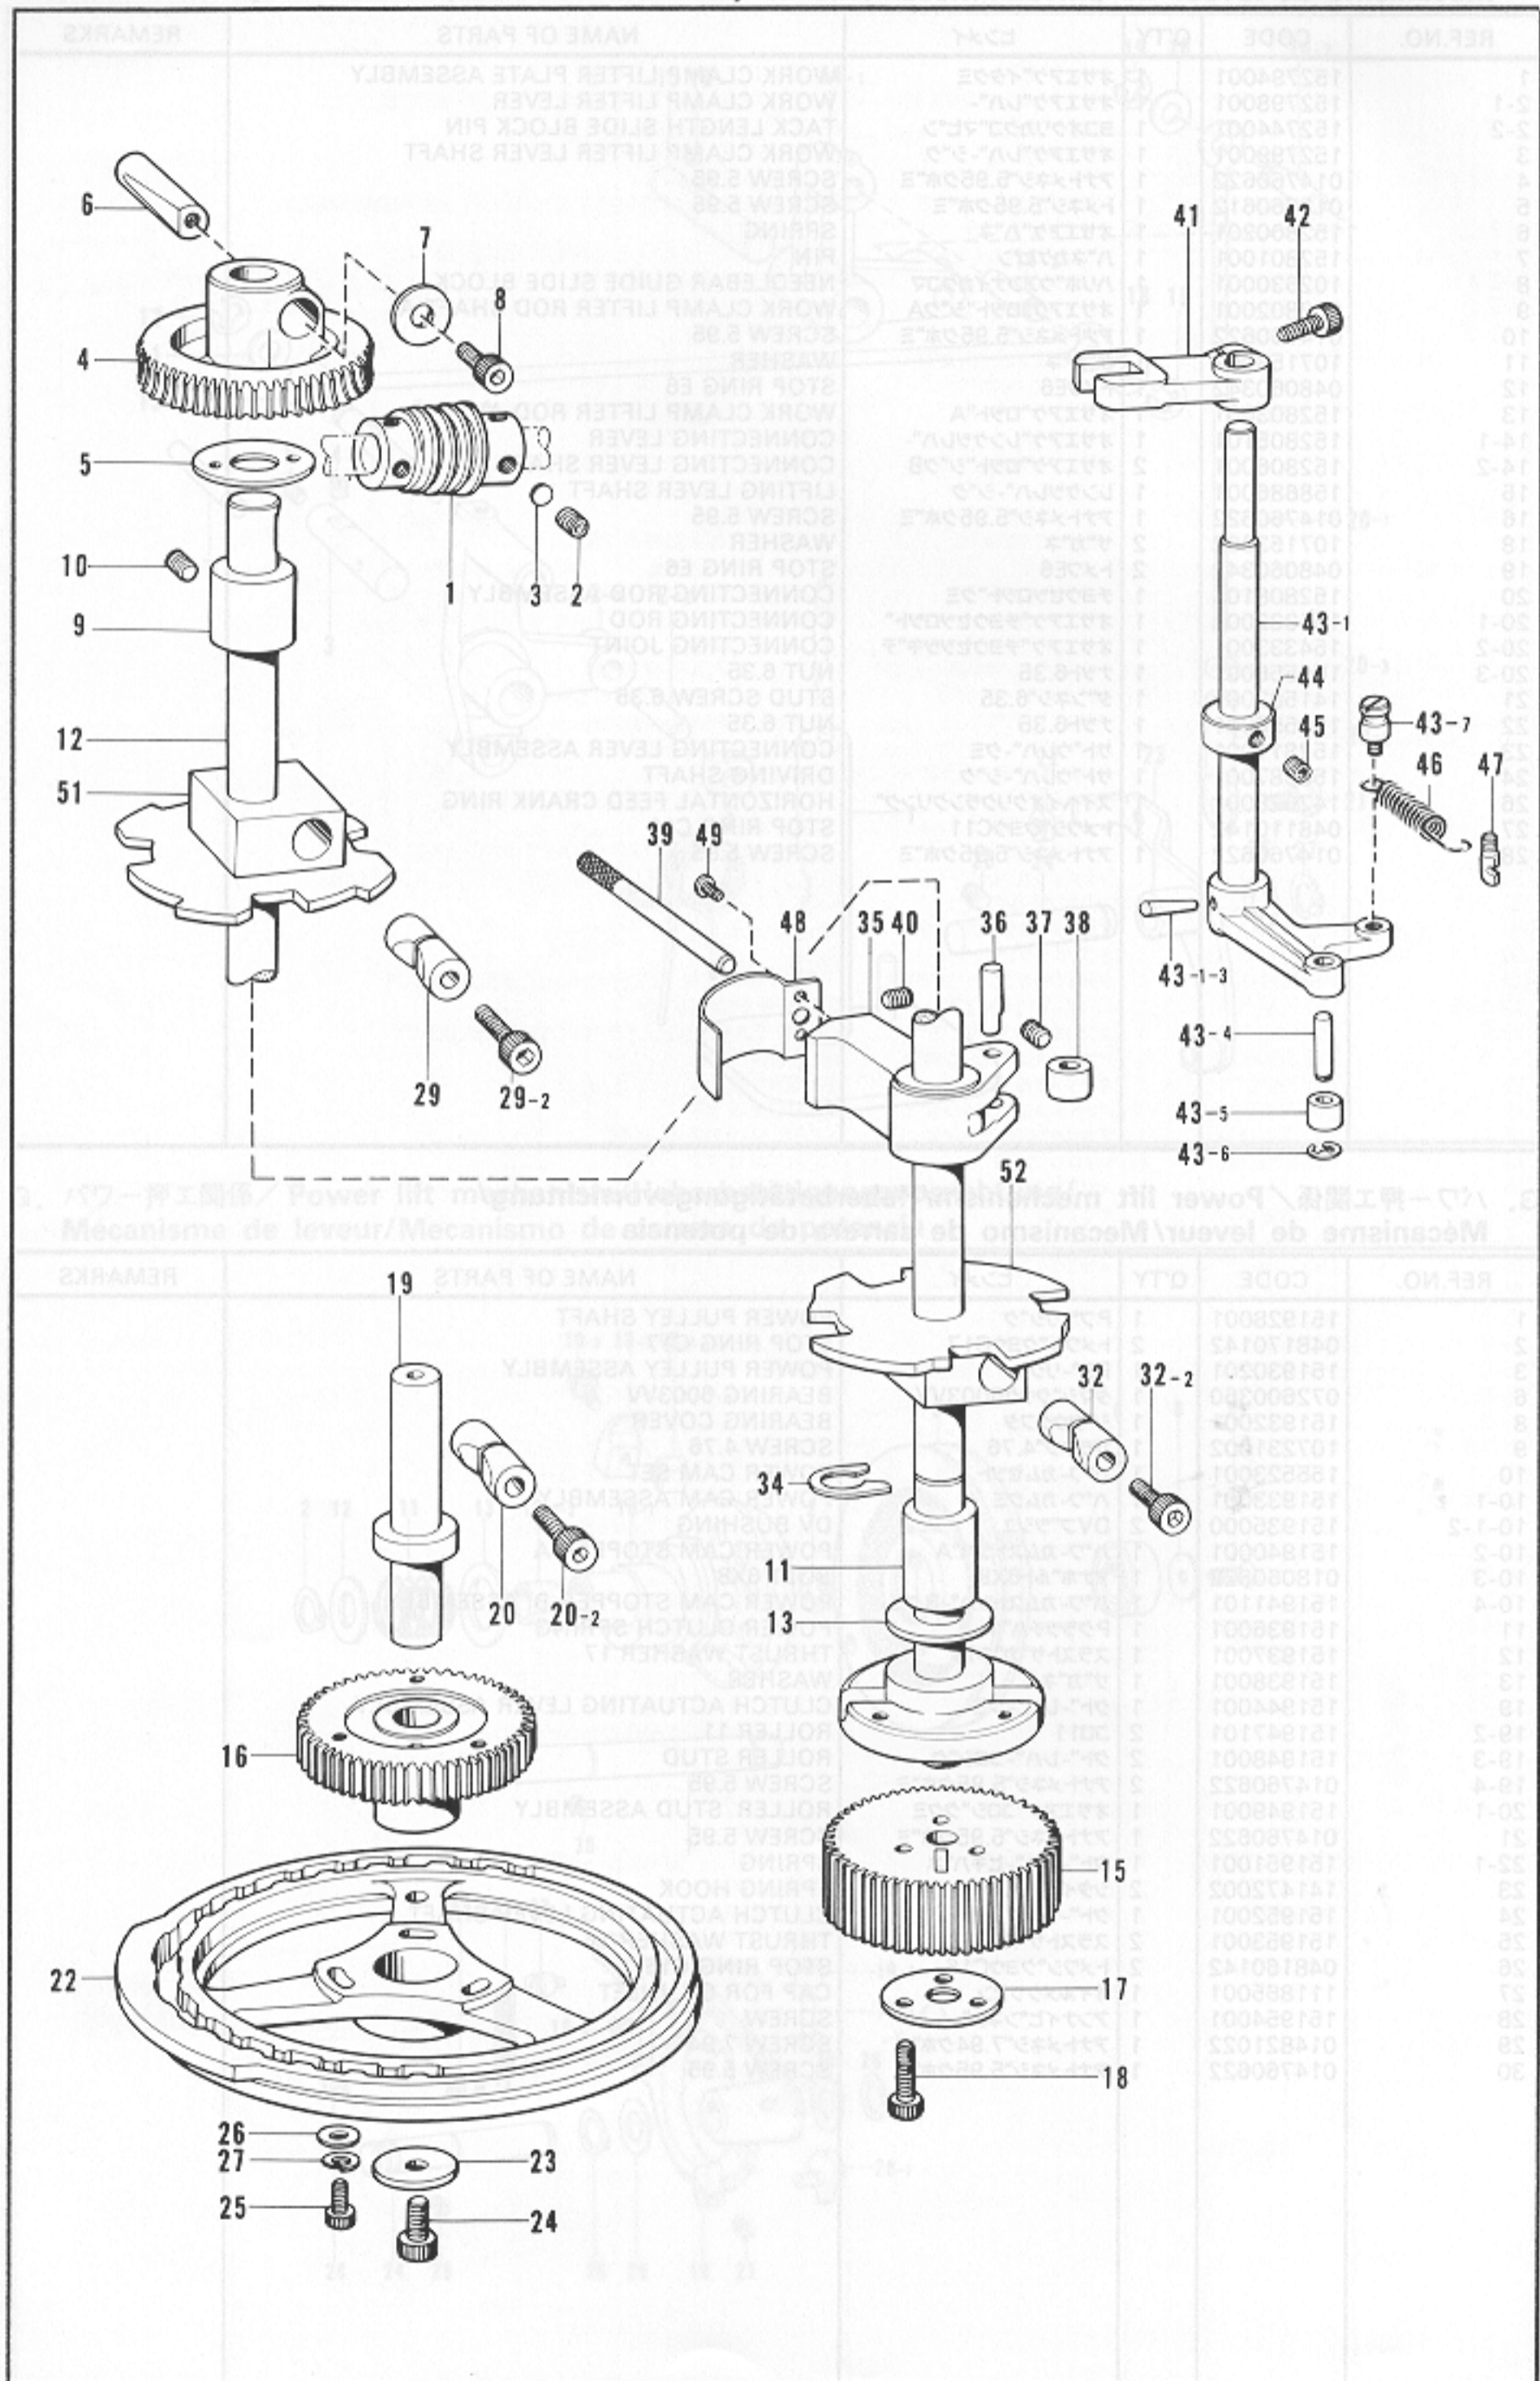

H. カム伝導関係 / Feed cam mechanism / Vertikale Welle /
Mécanisme d'arbre vertical / Mecanismo de eje vertical

H. カム伝導関係 / Feed cam mechanism / Vertikale Welle /
Mécanisme d'arbre vertical / Mecanismo de eje vertical

REF.NO.	CODE	Q'TY	ヒンメイ	NAME OF PARTS	REMARKS
1	152707001	1	ウオ-ム	WORM	
2	152718001	6	アナトメネシ"5.95	SCREW 5.95	
3	147151000	1	トメサ"カ"ネ	WASHER	
4	152708000	1	ウオ-ムホイ-ル	WORM WHEEL	
5	152713001	1	スラストサ"カ"ネ	THRUST WASHER	
6	152709000	1	スリ-フ	SLEEVE	
7	152710001	1	サ"カ"ネ	WASHER	
8	018062022	1	アナホ"ルト6X20	BOLT 6X20	
9	159977000	1	タデシ"クメタルU	VERTICAL SHAFT BUSHING (UPPER)	
10	014760622	1	アナトメネシ"5.95クホ"ミ	SCREW 5.95	
11	159978001	1	タデシ"クメタルL	VERTICAL SHAFT BUSHING (LOWER)	
12	159979001	1	タデシ"クソクミ	VERTICAL SHAFT ASSEMBLY	
13	159984001	1	スラストサ"カ"ネ40	THRUST WASHER 40	
15	*	1	チエンシ"キ"ヤW	CHANGE GEAR W	
16	*	1	チエンシ"キ"ヤC	CHANGE GEAR C	
17	153104001	1	チエンシ"キ"ヤサ"カ"ネ	WASHER	
18	018062222	3	アナホ"ルト6X22	BOLT 6X22	
19	152724001	1	カムシ"ク	TACK LENGTH FEED CAM SHAFT	
20	S09132001	1	ヒンチスリ-フ"クミ	SLEEVE ASSEMBLY	
20-2	018063022	1	アナホ"ルト6X30	BOLT 6X30	
22	*	1	オクリカム	FEED CAM	
23	152728001	1	スラストサ"カ"ネ8	THRUST WASHER 8	
24	151163001	1	アナホ"ルト8X15	BOLT 8X15	
25	018062022	3	アナホ"ルト6X20	BOLT 6X20	
26	109893002	3	サ"カ"ネ	WASHER	
27	028060242	3	ハ"ネサ"カ"ネ2-6	SPRING WASHER 2-6	
29	S09132001	1	ヒンチスリ-フ"クミ	SLEEVE ASSEMBLY	
29-2	018063022	1	アナホ"ルト6X30	BOLT 6X30	
32	S09132001	1	ヒンチスリ-フ"クミ	SLEEVE ASSEMBLY	
32-2	018063022	1	アナホ"ルト6X30	BOLT 6X30	
34	152723001	1	イトキリカムトメリング	STOP RING	
35	152731001	1	セイキ"ヨタイ	ROLLER HOLDER	
36	152732001	1	セイキ"ヨタイコロシ"ク	PIN	
37	013710712	1	トメネシ"4.76クホ"ミ	SCREW 4.76	
38	152914001	1	コロ	ROLLER	
39	152733001	1	ヒジ"ヨウテイシレハ"-	EMERGENCY STOP LEVER	
40	013710712	1	トメネシ"4.76クホ"ミ	SCREW 4.76	
41	152734001	1	セイキ"ヨレハ"-	ROLLER HOLDER LEVER	
42	018061622	1	アナホ"ルト6X16	BOLT 6X16	
43	152735101	1	セイキ"ヨカムレハ"-クミ	ROLLER HOLDER CAM LEVER ASSEMBLY	
43-1	153332001	1	セイキ"ヨカムレハ"シ"ククミ	ROLLER HOLDER CAM LEVER SHAFT ASSEMBLY	
43-1-3	046302020	1	テ-ハ"ヒン3X20	TAPAR PIN 3X20	
43-4	152739001	1	コロシ"ク	ROLLER STUD	
43-5	153195001	1	コロ	ROLLER	
43-6	048040342	1	トメフE4	STOP RING E4	
43-7	155337001	1	ハ"ネカケ	SPRING HOOK	
44	110027001	1	セツトカラ-	SET COLLAR	
45	014760622	2	アナトメネシ"5.95クホ"ミ	SCREW 5.95	
46	155336001	1	セイキ"ヨハ"ネ	SPRING	
47	141334001	1	ハ"ネカケ	SPRING HOOK	
48	153141001	1	セイキ"ヨタイカハ"-	ROLLER HOLDER COVER	
49	062670412	2	ナヘ"コ357-40X4	SCREW 357-40X4	
51	S07813001	1	クラツチカムSP	CLUTCH CAM SP	
52	S07814001	1	イトキリカムSP	KNIFE CAM SP	
1-6	152938001	1	ボビンプレス	BOBBIN PRESSER	
1-7	152939001	1	プレートスプリング	PLATE SPRING	
1-8	152937001	1	ワッシャ	WASHER	
1-9	062670412	1	ナヘ"コ357-40X7	SCREW 357-40X7	
1-10	152938001	1	ナイフ	KNIFE	
1-11	062670412	1	ナヘ"コ437-40X	SCREW 437-40X	
1-12	152938001	1	ボビン	BOBBIN	
1-13	115138001	1	ストップリングE5	STOP RING E5	
1-14	147151000	1	ワッシャ	WASHER	
1-15	152940001	1	ボビンスタッド	BOBBIN STUD FOR BOBBIN WINDER	
1-16	147151000	1	ワッシャ	WASHER	
1-17	048040342	1	ストップリングE5	STOP RING E5	
1-18	014760622	1	ナヘ"コ357-40X7	SCREW 357-40X7	
1-19	062670412	1	ナヘ"コ357-40X7	SCREW 357-40X7	
1-20	152941001	1	スプリング	SPRING	
1-21-1	154528001	1	ボビンウイナ	BOBBIN WINDER WHEEL	
1-21-2	120448001	1	ゴムリング	RUBBER RING	
1-22	103718001	1	ナヘ"コ457	SCREW 457	
2	062781412	1	ナヘ"コ357-28X14	SCREW 357-28X14	
3	S09130000	1	カバースレッドテンションアセンブリ	COVER THREAD TENSION ASSEMBLY	
3-1	152945001	1	カバースレッドテンションアセンブリ	COVER THREAD TENSION BRACKET ASSEMBLY	
3-2	148448001	1	テンションスプリング	TENSION SPRING	
3-3	104528001	1	テンションコントロールナット	TENSION CONTROL NUT	
3-4	104528001	1	ナヘ"コ437-40X10	SCREW 437-40X10	
7	062670412	1	ナヘ"コ357-40X10	SCREW 357-40X10