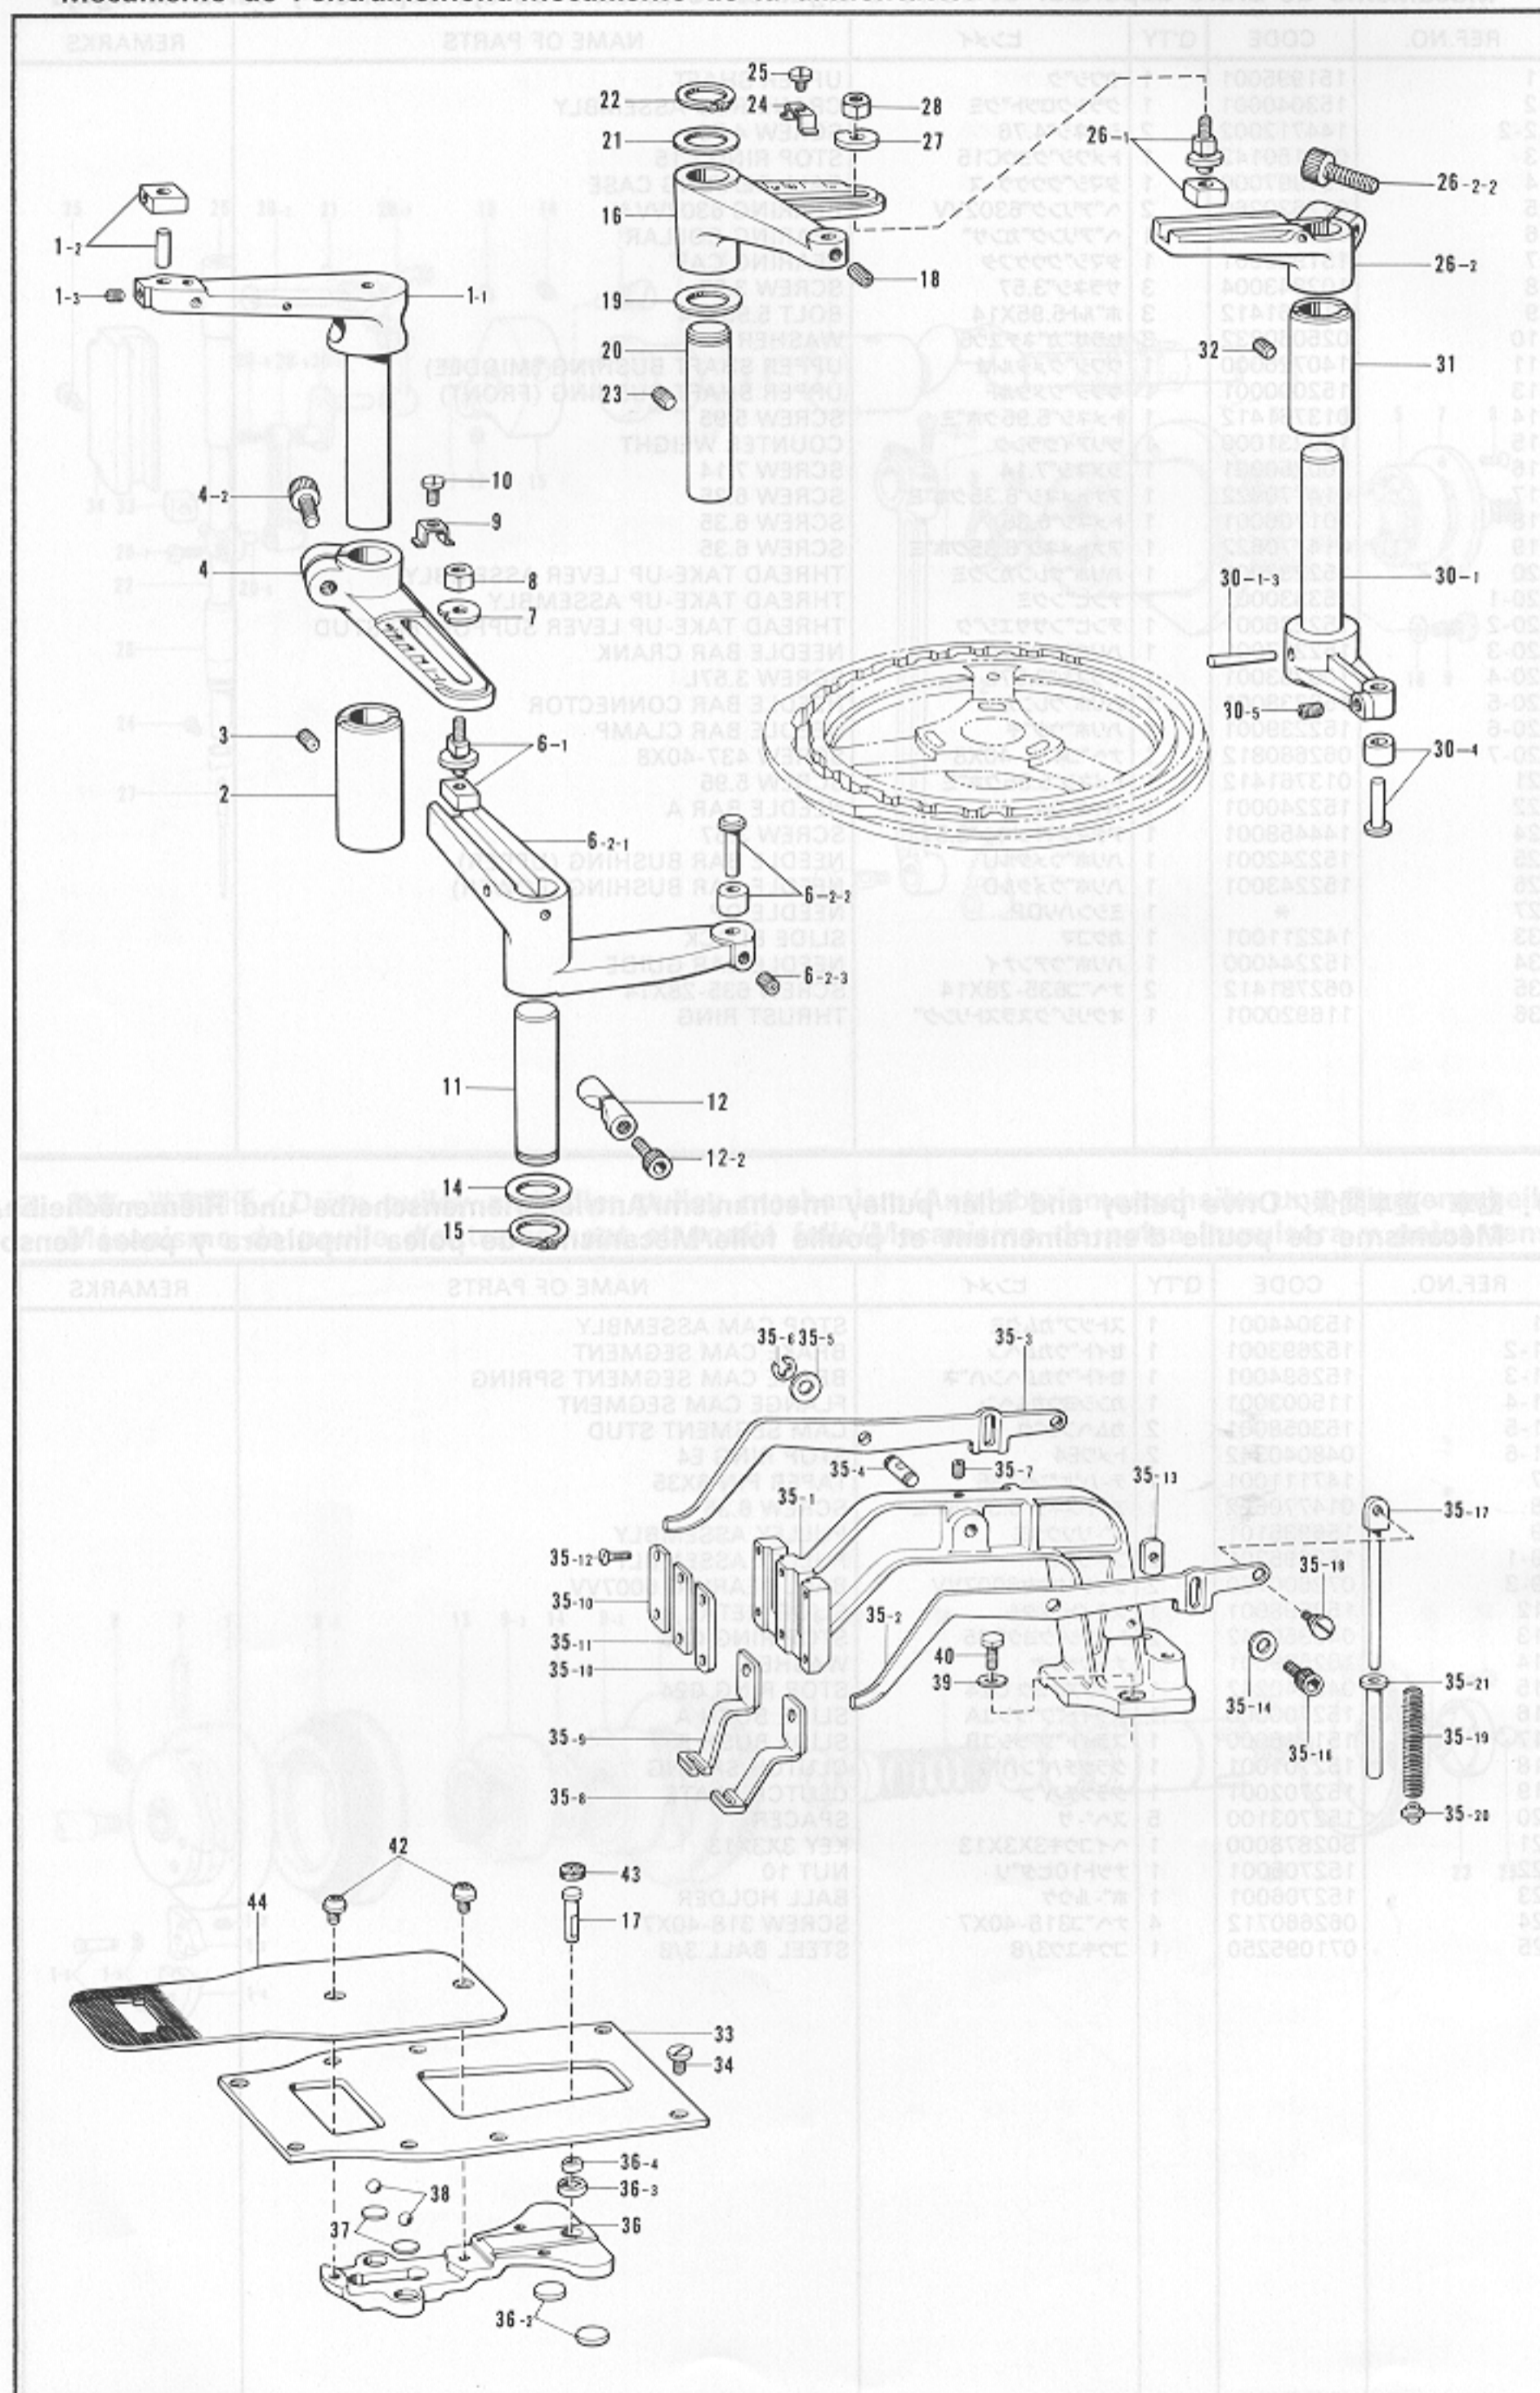

E. 送り関係 / Feed mechanism / Transportvorrichtung /
Mécanisme de l'entraînement / Mecanismo de la alimentacion

E. 送り関係 / Feed mechanism / Transportvorrichtung /
Mécanisme de l'entraînement / Mecanismo de la alimentacion

REF.NO.	CODE	Q'TY	ヒンメイ	NAME OF PARTS	REMARKS
1-1	152742001	1	ヨコオクリレハ-	TACK LENGTH LEVER	
1-2	153041001	1	ヨコオクリカクゴマクミ	TACK LENGTH SLIDE BLOCK ASSEMBLY	
1-3	151602002	1	トメネシ"4.37	SCREW 4.37	
2	152745001	1	オクリメタル	BUSHING	
3	014760622	1	アナトメネシ"5.95クホ"ミ	SCREW 5.95	
4	153762101	1	ヨコチヨウセツレハ"-クミ	TACK LENGTH REGULATOR LEVER ASSEMBLY	
4-2	018082022	1	アナホ"ルト8X20	BOLT 8X20	
6-1	153042001	1	オクリチヨウセツシ"ククミ	TACK REGULATOR SHAFT ASSEMBLY	
6-2-1	152752001	1	ヨコオクリカムレハ"-	TACK LENGTH LEVER	
6-2-2	153043001	1	オクリカムコロシ"ククミ	FEED CAM ROLLER STUD ASSEMBLY	
6-2-3	014760622	1	アナトメネシ"5.95クホ"ミ	SCREW 5.95	
7	152749001	1	オクリチヨウセツサ"カネ	WASHER	
8	152750001	1	オクリチヨウセツナツト	NUT	
9	153045001	1	オクリレハ"-ストツハ"	TACK LENGTH LEVER STOPPER	
10	105451002	1	シメネシ"3.57	SCREW 3.57	
11	152755001	1	ヨコオクリカムレハ"-シ"ク	TACK LENGTH LEVER SHAFT	
12	S09132001	1	ヒ"ンチスリ-フ"クミ	SLEEVE ASSEMBLY	
12-2	018063022	1	アナホ"ルト6X30	BOLT 6X30	
14	152756001	1	スラストサ"カ"ネ18	THRUST WASHER 18	
15	048180142	1	トメフC18	STOP RING C18	
16	152758001	1	タテオクリレハ"-	TACK WIDTH LEVER	
17	152759001	1	タテオクリシ"ク	TACK WIDTH SHAFT	
18	014760622	1	アナトメネシ"5.95クホ"ミ	SCREW 5.95	
19	152756001	1	スラストサ"カ"ネ18	THRUST WASHER 18	
20	152760001	1	タテオクリレハ"-シ"ク	TACK WIDTH LEVER SHAFT	
21	152756001	1	スラストサ"カ"ネ18	THRUST WASHER 18	
22	048180142	1	トメフC18	STOP RING C18	
23	014760622	1	アナトメネシ"5.95クホ"ミ	SCREW 5.95	
24	153045001	1	オクリレハ"-ストツハ"	TACK LENGTH LEVER STOPPER	
25	105451002	1	シメネシ"3.57	SCREW 3.57	
26-1	153042001	1	オクリチヨウセツシ"ククミ	TACK REGULATOR SHAFT ASSEMBLY	
26-2	153757001	1	タテチヨウセツレハ"-クミ	TACK WIDTH REGULATOR LEVER ASSEMBLY	
26-2-2	018082022	1	アナホ"ルト8X20	BOLT 8X20	
27	152749001	1	オクリチヨウセツサ"カ"ネ	WASHER	
28	152750001	1	オクリチヨウセツナツト	NUT	
30-1	153331001	1	タテオクリカムレハ"-シ"ククミ	TACK WIDTH FEED SHAFT ASSEMBLY	
30-1-3	152738001	1	テ-ハ"ヒ"ン4X32	TAPER PIN 4X32	
30-4	153043001	1	オクリカムコロシ"ククミ	FEED CAM ROLLER STUD ASSEMBLY	
30-5	014760622	1	アナトメネシ"5.95クホ"ミ	SCREW 5.95	
31	152745001	1	オクリメタル	BUSHING	
32	014760622	1	アナトメネシ"5.95クホ"ミ	SCREW 5.95	
33	152766001	1	オクリタ"イアンナイタ	FEED GUIDE PLATE	
34	145318001	8	シメネシ"4.37	SCREW 4.37	
35	*	1	オサエウデ"クミ	PRESSER ARM ASSEMBLY	
35-1	152768006	1	オサエウデ"	PRESSER ARM	
35-2	152774001	1	オサエウデ"レハ"-ミキ"	PRESSER ARM LEVER (RIGHT)	
35-3	152775001	1	オサエウデ"レハ"-ヒタ"リ	PRESSER ARM LEVER (LEFT)	
35-4	152776001	1	オサエウデ"レハ"-シ"ク	PRESSER ARM LEVER SHAFT	
35-5	143591001	2	スラストリング"	THRUST RING	
35-6	048050342	2	トメフE5	STOP RING E5	
35-7	014760622	1	アナトメネシ"5.95クホ"ミ	SCREW 5.95	
35-8	*	1	オサエアシR	WORK CLAMP (RIGHT)	
35-9	*	1	オサエアシL	WORK CLAMP (LEFT)	
35-10	152783001	2	オサエアシオサエイタA	WORK CLAMP GUIDE BRACKET A	
35-11	152784001	1	オサエアシオサエイタB	WORK CLAMP GUIDE BRACKET B	
35-12	107038003	6	サラネシ"3.57	SCREW 3.57	
35-13	153571001	2	オサエウデ"レハ"-イタ	PRESSER ARM LEVER PLATE	
35-14	140407002	2	サ"カ"ネ	WASHER	
35-16	018500822	2	アナホ"ルト5X8	BOLT 5X8	
35-17	153570001	2	オサエハ"ネアンナイロツト"	PRESSER SPRING GUIDE ROD	
35-18	145478001	2	タ"ンネシ"4.76	STUD SCREW 4.76	
35-19	153568001	2	オサエハ"ネA	PRESSER SPRING A	
35-20	152788000	2	オサエハ"ネカンサ"	PRESSER SPRING WASHER	
35-21	153567000	2	オサエハ"ネカラ-	PRESSER SPRING COLLAR	
36	152769001	1	オクリタ"イクミ	FEED GUIDE ASSEMBLY	
36-2	152771000	2	オクリタ"イカンサ"	WASHER	
36-3	152773000	1	キユウメンブ"ツシユメタル	BUSHING	
36-4	141331001	1	キユウメンブ"シユ	BUSHING	
37	152772001	2	カンサ"	WASHER	
38	071047650	2	コウキユウ3/16	STEEL BALL 3/16	
39	025060232	2	ヒラサ"カ"ネチユウ6	WASHER 6	
40	017761412	2	ホ"ルト5.95X14	BOLT 5.95X14	
42	153057002	2	オクリイタシメネシ"	FEED PLATE SCREW	
43	153035000	1	オサエウデ"フィルト	PRESSER ARM FELT	
44	*	1	オクリイタ	FEED PLATE