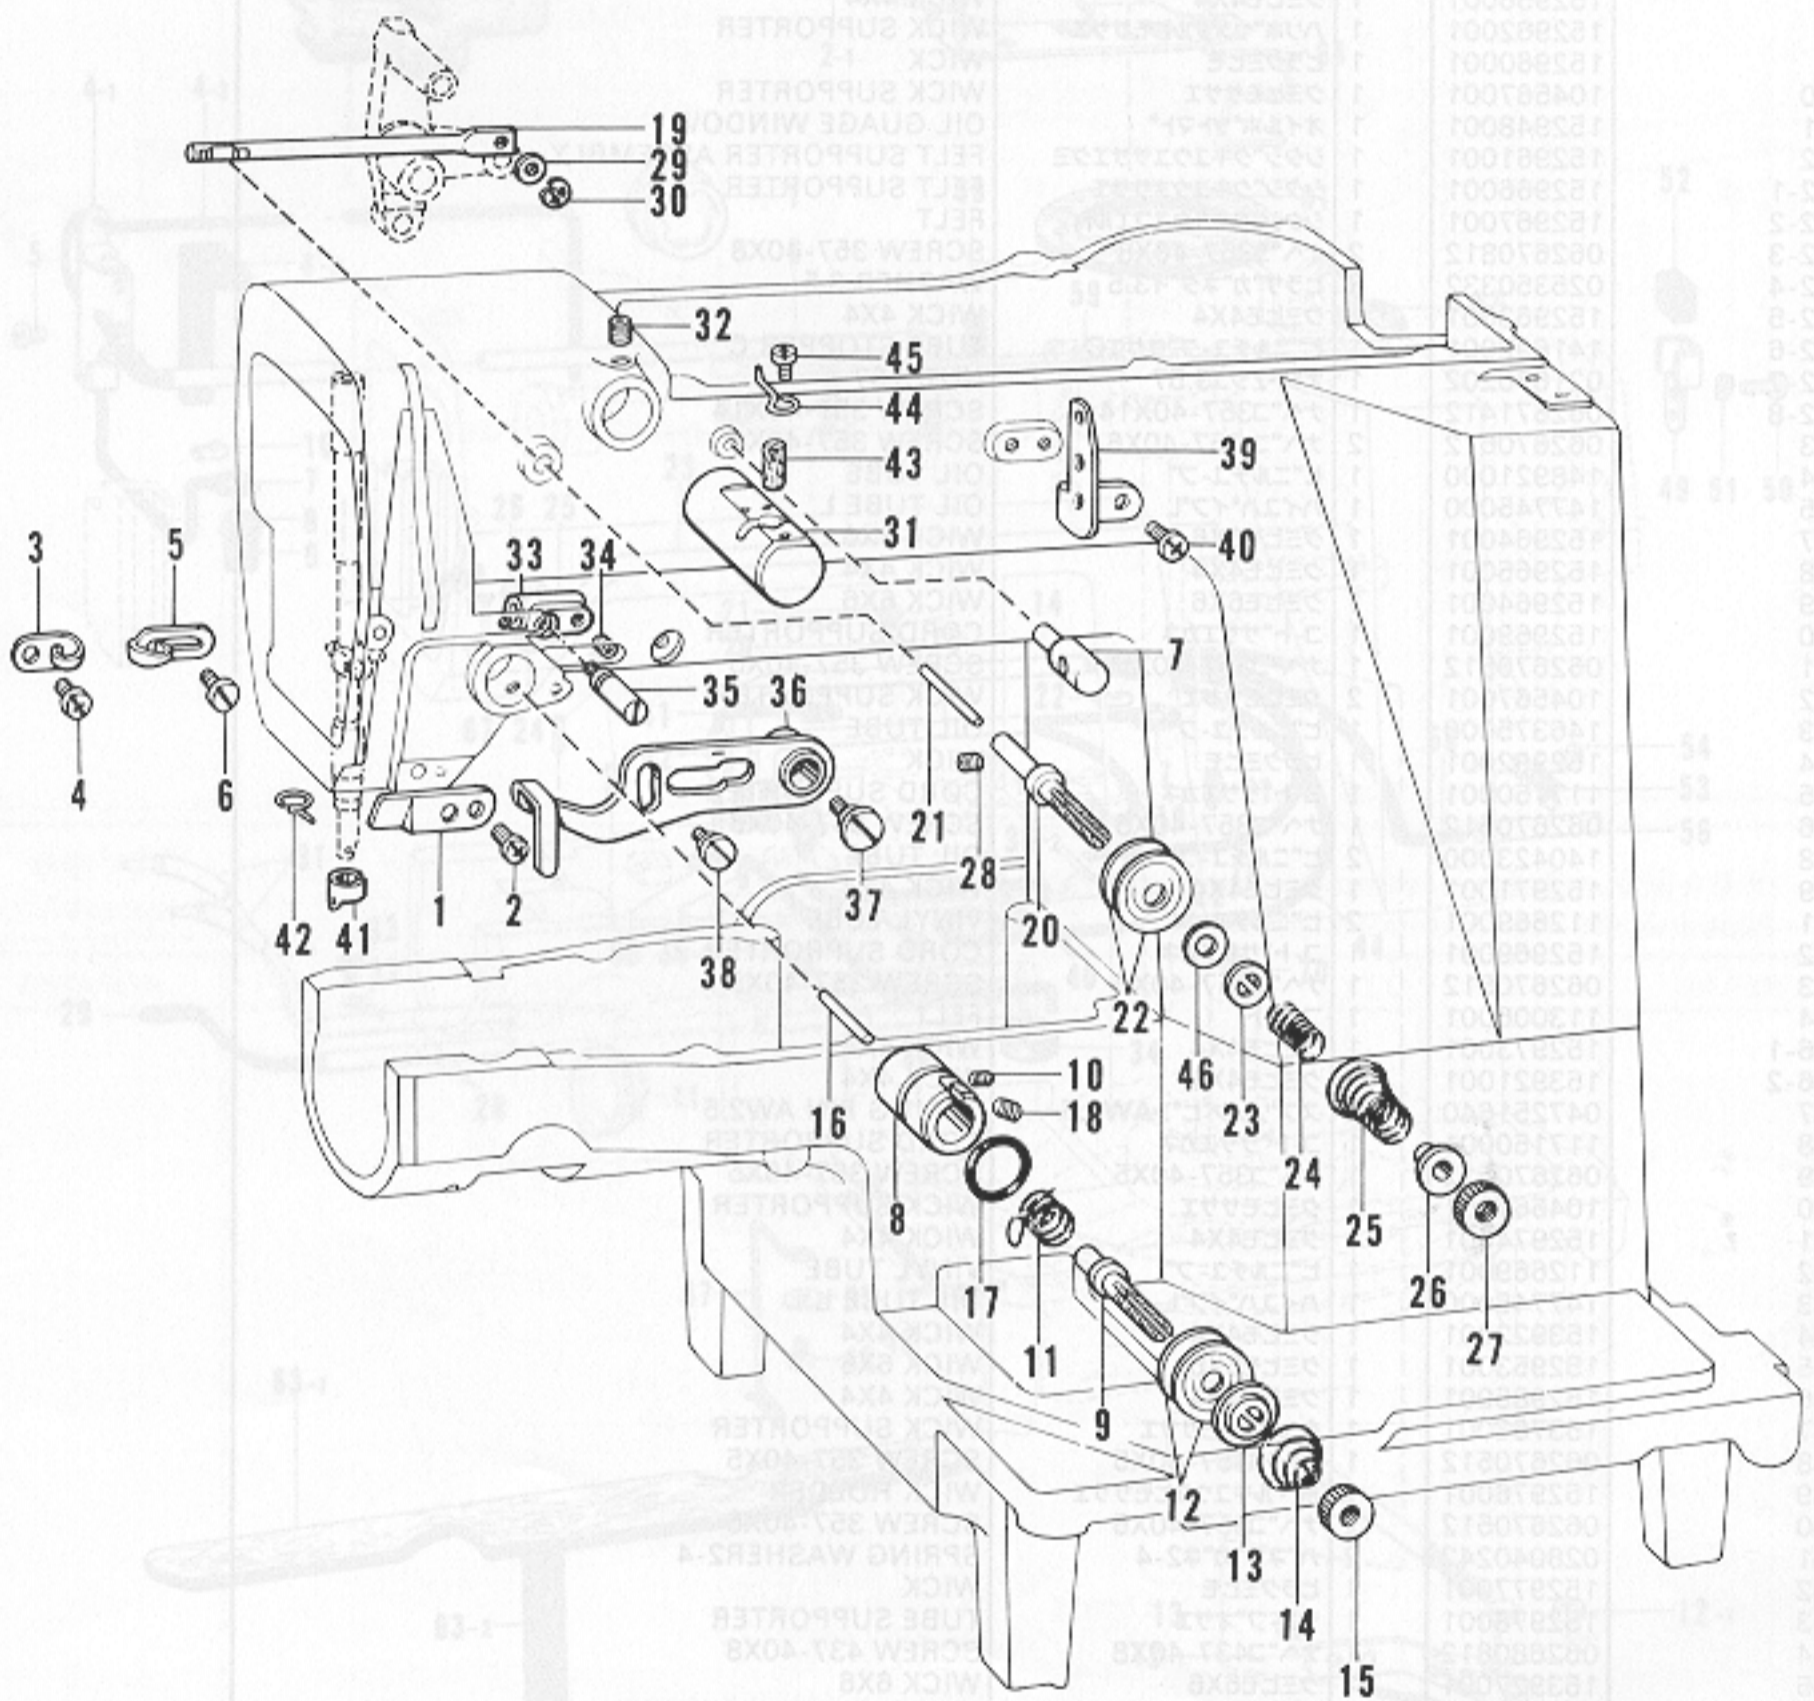

M. 糸通シ関係 / Threading mechanism / Fadenführungs-vorrichtung /
Mécanisme de l'enfilage / Mecanismo de la enhebrado

M. 糸通シ関係 / Threading mechanism / FadenführungsVorrichtung /
Mécanisme de l'enfilage / Mecanismo de la enhebrado

REF.NO.	CODE	Q'TY	ヒンメイ	NAME OF PARTS	REMARKS
1	152869001	1	ア-ムイトミチ	ARM THREAD GUIDE	
2	062710712	1	ナヘ"コ476-32X7	SCREW 476-32X7	
3	152870001	1	ア-ムイトカケ	ARM THREAD GUIDE	
4	062670612	1	ナヘ"コ 357-40X6	SCREW 357-40X6	
5	113316001	1	ア-ムイトアンナイ	ARM THREAD GUIDE	
6	112751003	1	シメネシ"3.57	SCREW 3.57	
7	153049001	1	ウワイトアンナイホ"ウ	UPPER THREAD GUIDE BAR	
8	152872001	1	イトチヨウシダ"イ	TENSION BRACKET	
9	100398001	1	イトチヨウシホ"ウ	TENSION STUD	
10	100402004	1	トメネシ"3.57	SCREW 3.57	
11	*	1	イトトリハ"ネ	THREAD TAKE-UP SPRING	
12	145446001	2	イトチヨウシサラ	TENSION DISC	
13	159805001	1	イトチヨウシサラオサエ	TENSION DISC WASHER	
14	*	1	イトチヨウシハ"ネ	TENSION SPRING	
15	100136001	1	イトチヨウシナツト	TENSION CONTROL NUT	
16	152873001	1	イトユルメヒ"ン	TENSION RELEASE PIN	
17	114294001	1	Oリング"	O RING	
18	103950003	1	トメネシ"5.95	SCREW 5.95	
19	152874001	1	フクイトユルメホ"ウ	SUB TENSION RELEASE BAR	
20	152875001	1	フクイトチヨウシホ"ウ	SUB TENSION CONTROL STUD	
21	152876001	1	フクイトユルメヒ"ン	SUB TENSION RELEASE PIN	
22	145446001	2	イトチヨウシサラ	TENSION DISC	
23	152877001	1	イトチヨウシサラオサエ	TENSION DISC WASHER	
24	152878001	1	ウワイトオサエハ"ネ	TENSION SPRING	
25	152879101	1	フクチヨウシハ"ネ	SUB TENSION SPRING	
26	152880001	1	ハ"ネウケ	SPRING HOLDER	
27	100136001	1	イトチヨウシナツト	TENSION CONTROL NUT	
28	014680422	1	アナトメネシ"4.37クホ"ミ	SCREW 4.37X4	
29	140208001	1	サ"ガ"ネ	WASHER	
30	048040342	1	トメワE4	STOP RING E4	
31	152881001	1	エキレイタイクミ	NEEDLE COOLER BODY	
32	013760612	1	トメネシ"5.95クホ"ミ	SCREW 5.95	
33	152886001	1	イトトリアンナイシ"クウケ	THREADTAKE-UP GUIDE	
34	014680422	1	アナトメネシ"4.37クホ"ミ	SCREW 4.37X4	
35	152887001	1	イトトリアンナイシ"ク	THREAD TAKE-UP LEVER GUIDE STUD	
36	152888101	1	イトトリハ"ネ	THREAD TAKE-UP LEVER	
37	141528001	1	ダンネシ"6.35	STUD SCREW 6.35	
38	115077003	1	ダンネシ"4.76	STUD SCREW 4.76	
39	152889001	1	ミツメイトカケ	THREAD RETAINER	
40	062670612	2	ナヘ"コ 357-40X6	SCREW 357-40X6	
41	152890001	1	ハリホ"ウイトアンナイA	NEEDLE BAR THREAD GUIDE A	
42	152891001	1	ハリホ"ウメタルDイトアンナイ	THREAD GUIDE D	
43	152883000	1	フェルト8X15.5	FELT 8X15.5	
44	152884001	1	エキレイイトカケ	NEEDLE COOLER THREAD GUIDE	
45	062670412	1	ナヘ"コ357-40X4	SCREW 357-40X4	
46	153138001	1	サ"ガ"ネ	WASHER	
47	153208002	2	イトトリハ"ネ	THREAD TAKE-UP SPRING	
48	153220001	1	イトトリハ"ネ	THREAD TAKE-UP SPRING	
49	153219001	1	イトトリハ"ネ	THREAD TAKE-UP SPRING	
50	141334001	1	イトトリハ"ネ	THREAD TAKE-UP SPRING	
51	152906101	1	イトトリハ"ネ	THREAD TAKE-UP SPRING	
52	153554801	1	イトトリハ"ネ	THREAD TAKE-UP SPRING	
53	081408979	1	OリングP8	O RING P8	
54	153591001	1	イトトリハ"ネ	THREAD TAKE-UP SPRING	
55	153598001	1	イトトリハ"ネ	THREAD TAKE-UP SPRING