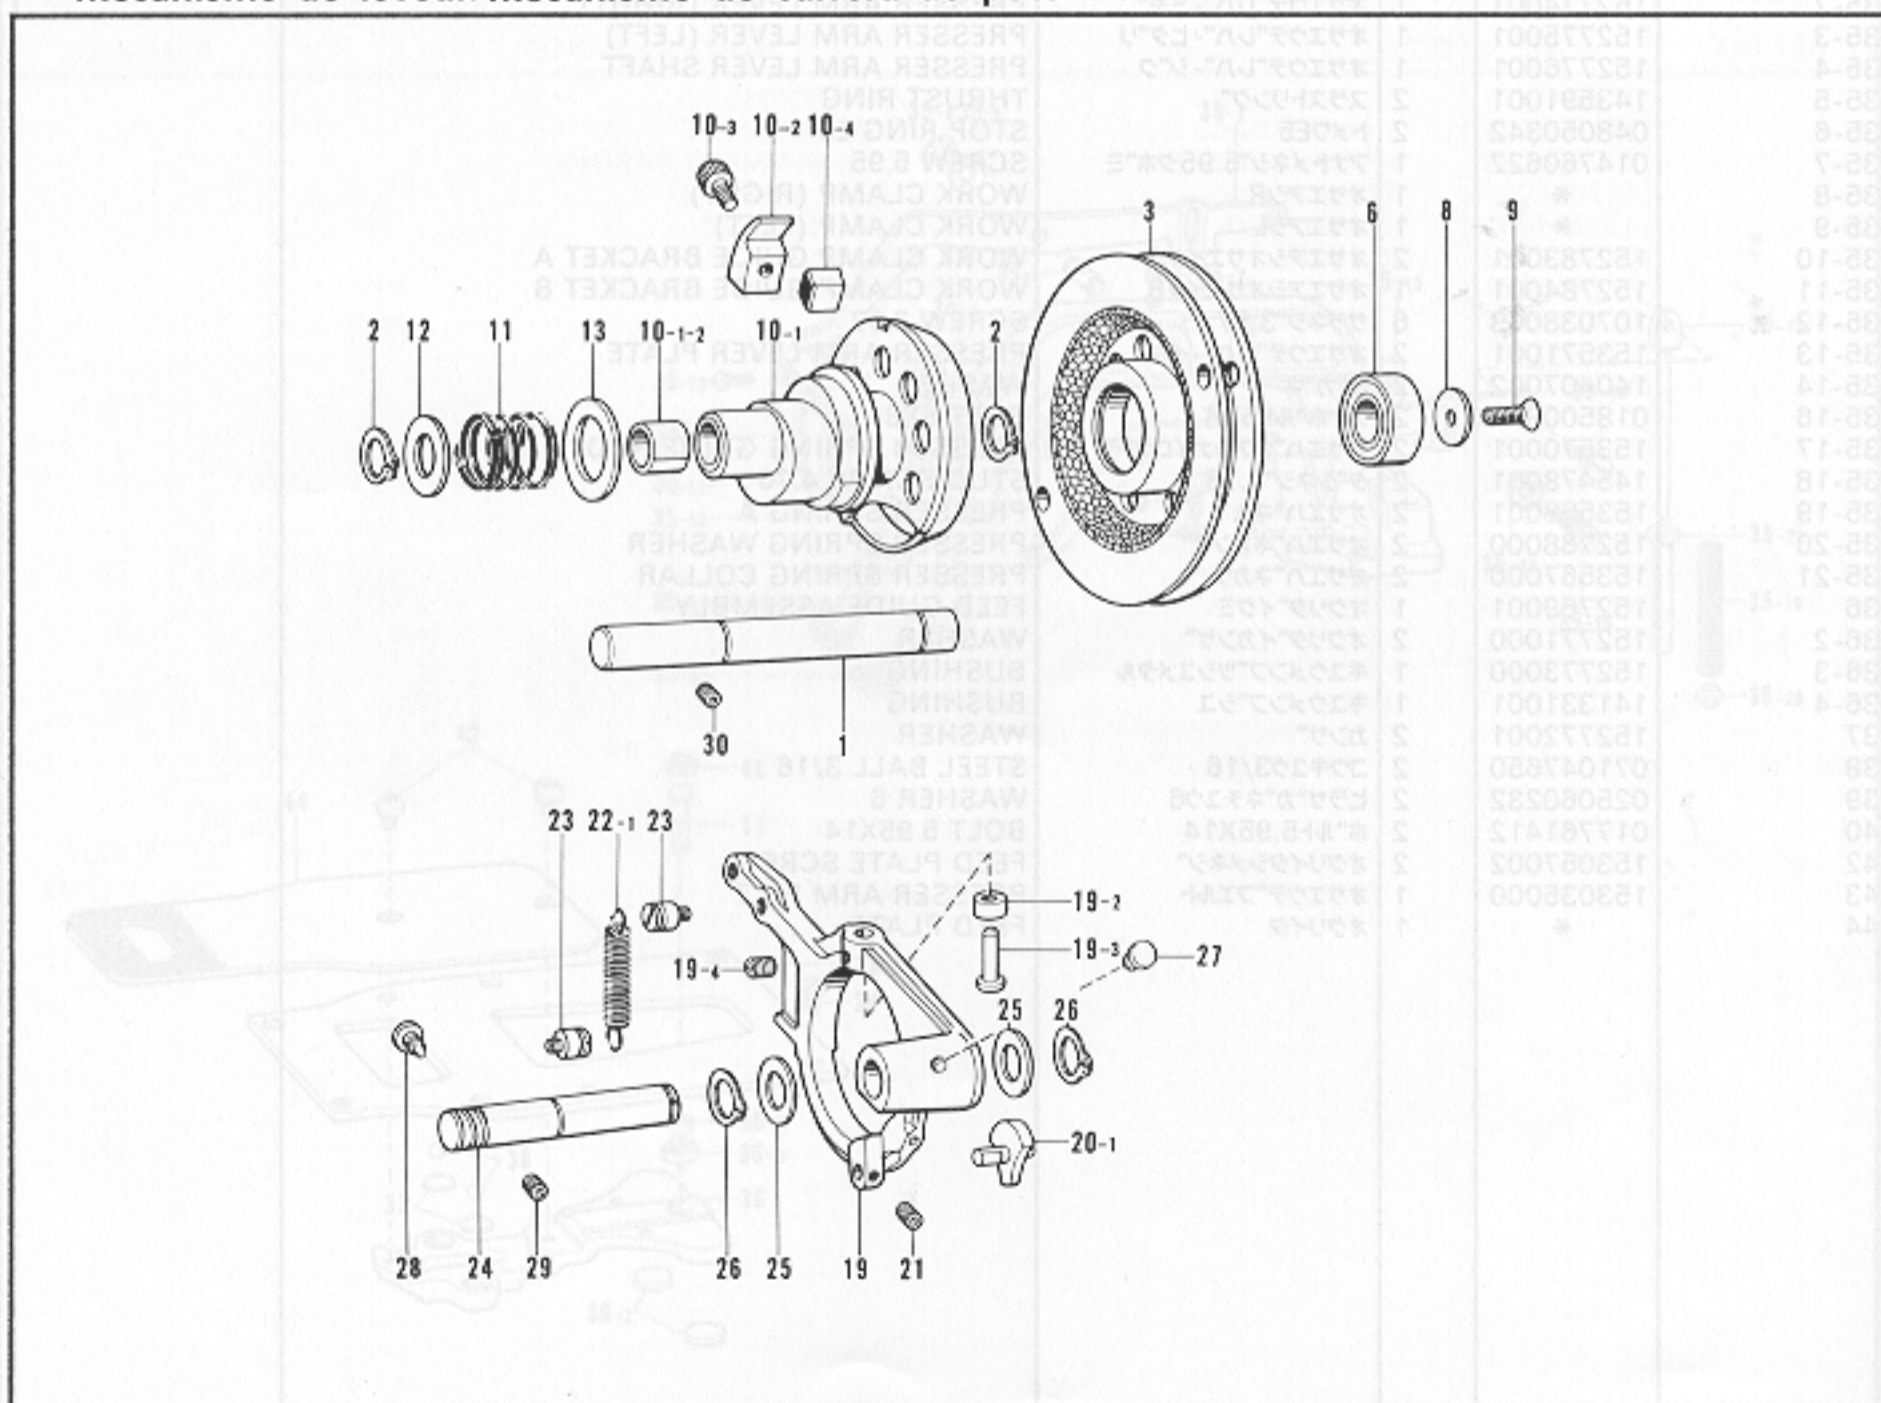

G. パワー押工関係 / Power lift mechanism / Heberbetätigungsverrichtung /
Mécanisme de leueur / Mecanismo de carrera de potencia