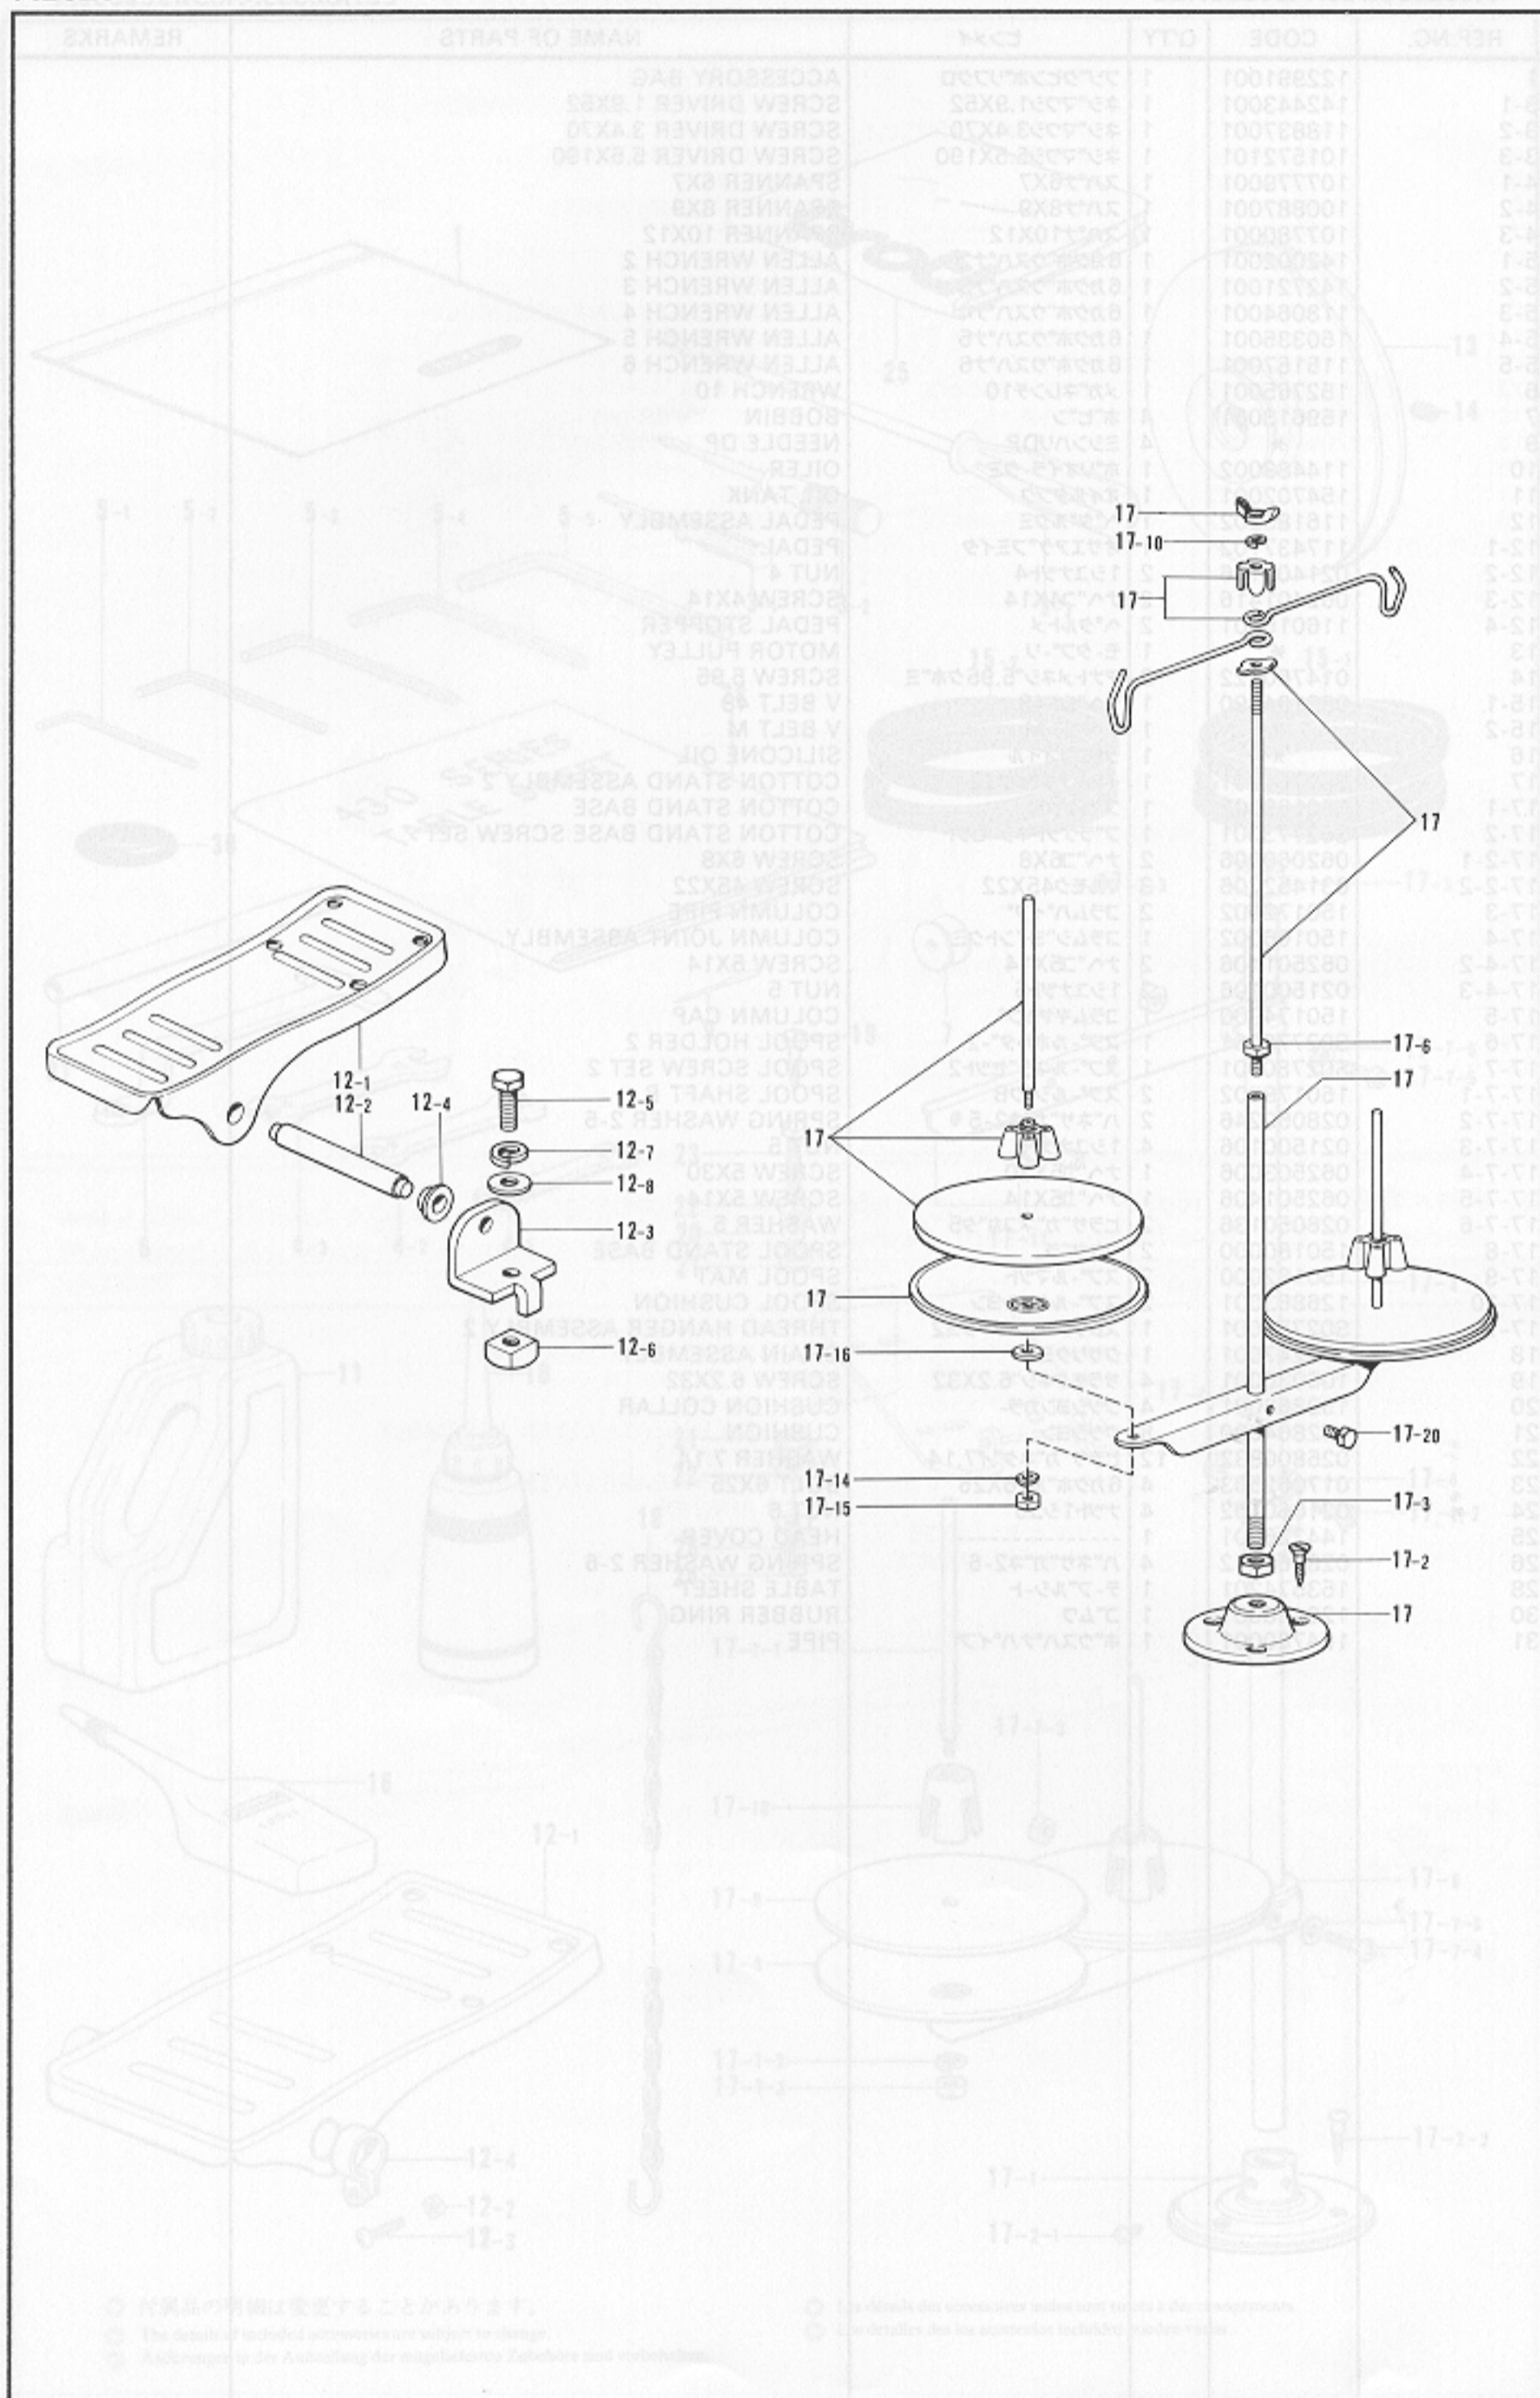

オプションパーツ / OPTION PARTS / SONDERZUBEHÖR /
PIÈCES EN OPTION / PIEZAS OPCION

REF.NO.	CODE	Q'TY	ヒンメイ	NAME OF PARTS	REMARKS
12	S01603001	1	-----	PEDAL ASSEMBLY	
12-1	S01199002	1	-----	PEDAL	
12-2	133188001	1	-----	TREADLE SHAFT	
12-3	119707002	2	-----	THEADLE PEDAL SHAFT BRACKET	
12-4	119708001	2	-----	THEADLE PEDAL SHAFT COLLAR	
12-5	017082206	2	-----	BOLT 8X22	
12-6	116694001	2	-----	NUT 8	
12-7	028080240	2	-----	SPRING WASHER 2-8	
12-8	025080236	2	-----	WASHER 8	
17	156795101	1	-----	COTTON STAND ASSEMBLY	
17-2	033452203	2	-----	SCREW 4.5X22	
17-3	140917001	1	-----	NUT 9	
17-6	140921001	1	-----	NUT 6	
17-10	028060242	1	-----	SPRING WASHER 2-6	
17-14	028050242	2	-----	SPRING WASHER 2-5	
17-15	140918001	2	-----	NUT 5	
17-16	025050233	2	-----	WASHER 5	
17-20	110087001	1	-----	BOLT 5.95